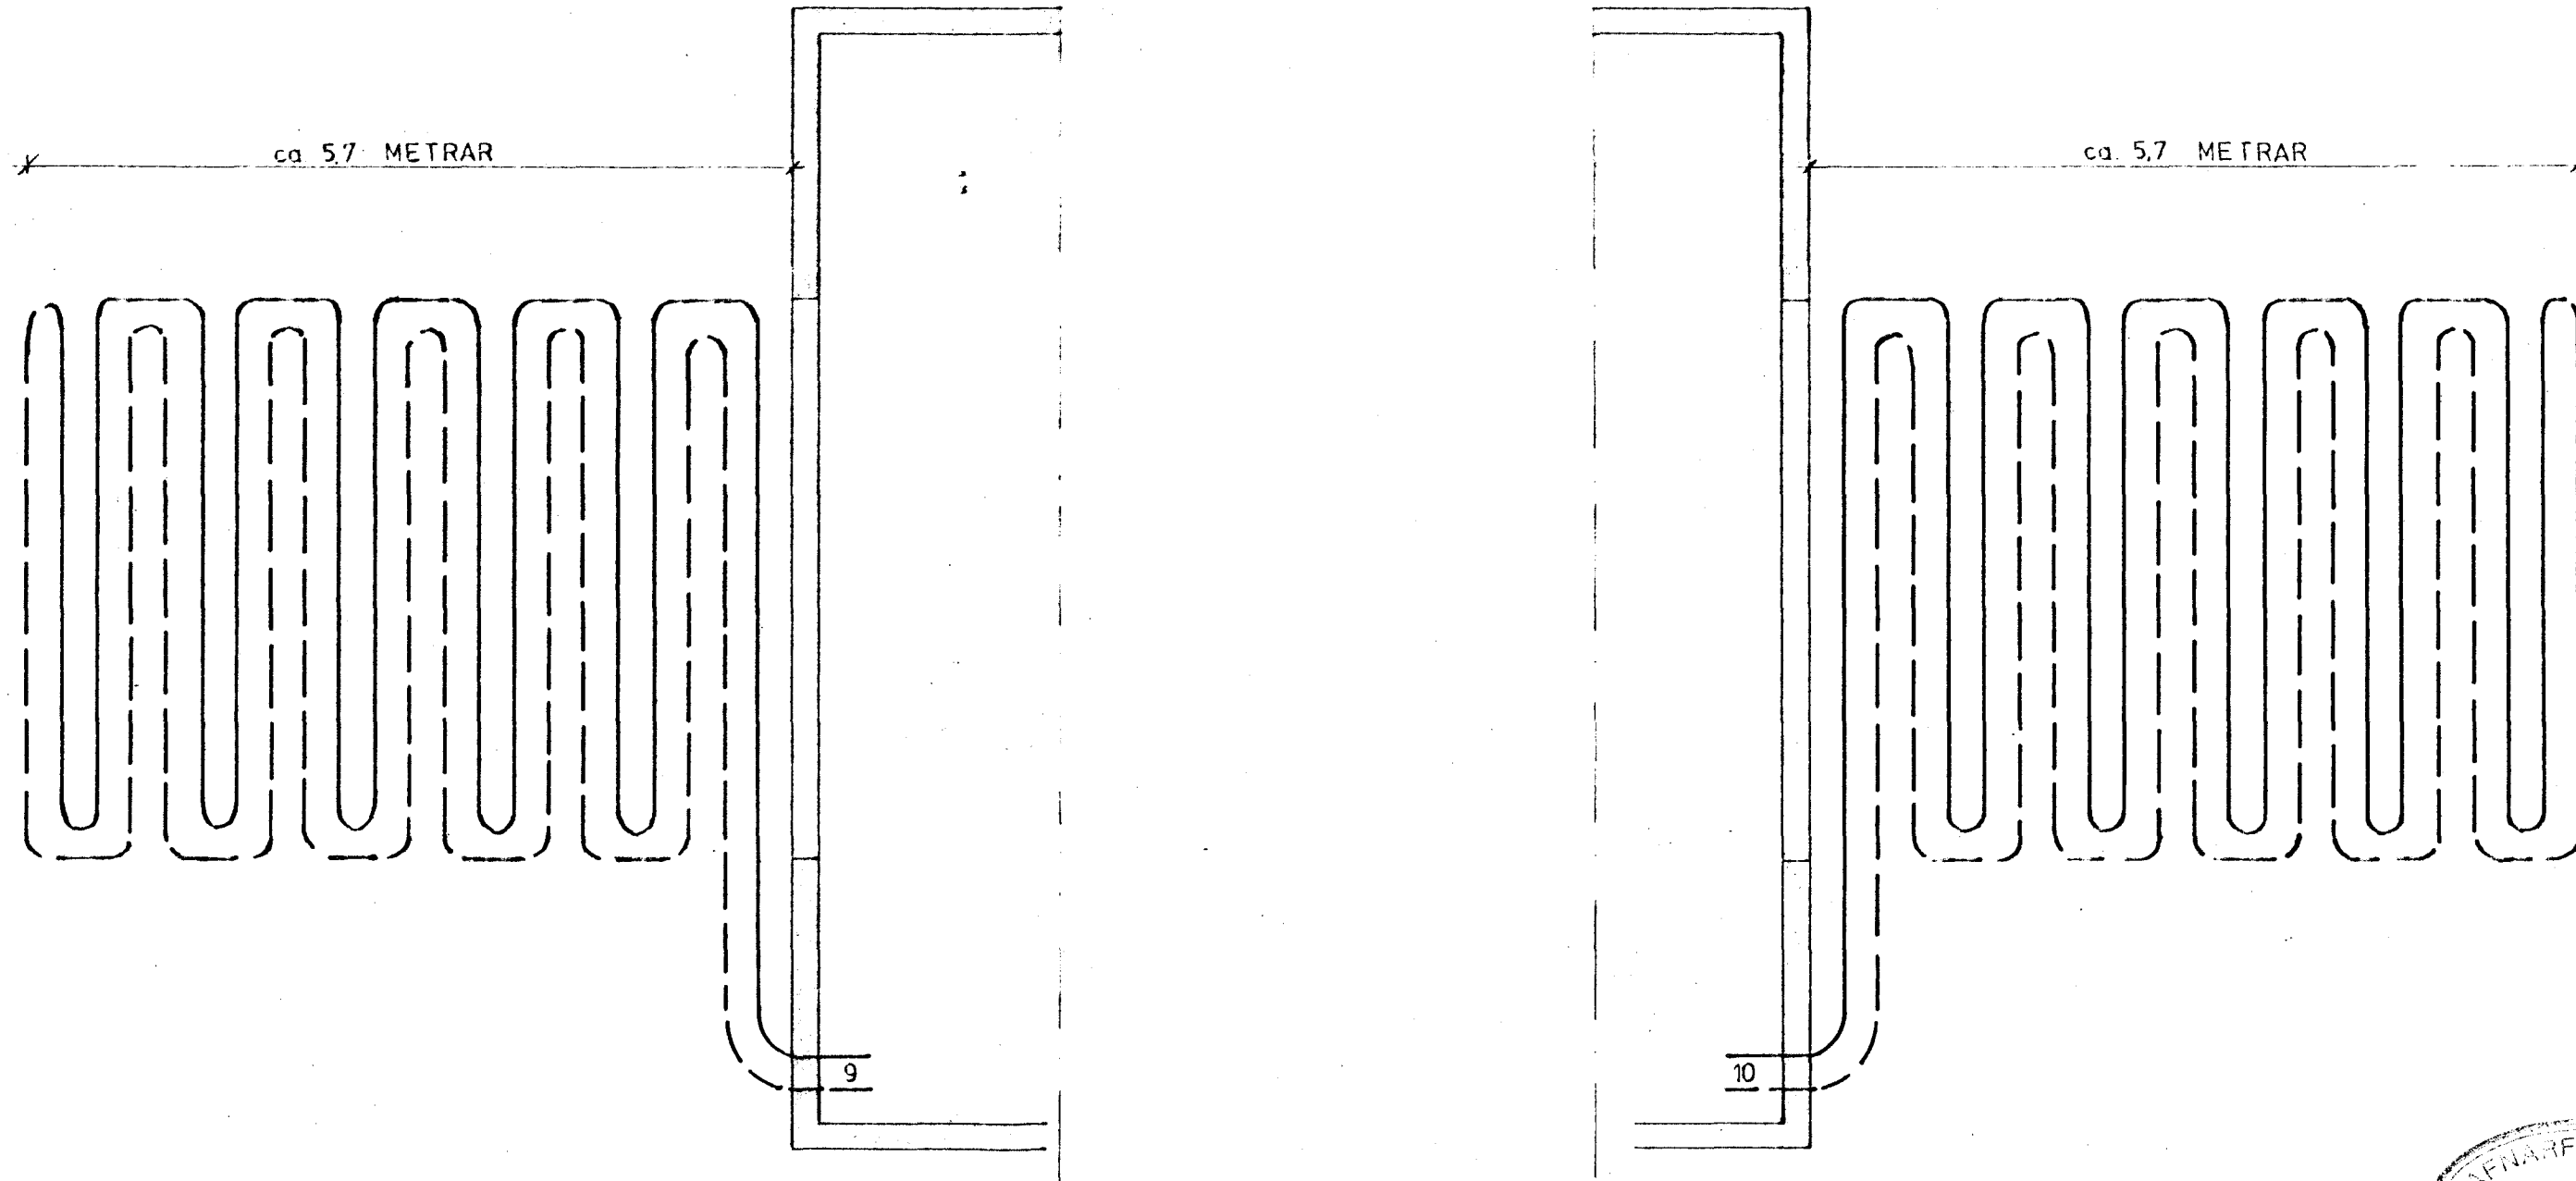

AFSTADA 1:500

SLANGA NR	LENGD
1	121 m
2	117 m
3	128 m
4	133 m
5	113 m
6	106 m
7	122 m
8	122 m
9	130 m
10	130 m
11	82 m

SNID 1 GÖLFPLÖTU

02 DEC 1992

HAGVIRKI - KLETTUR
 ERKATKI VERKJONUN
 SKUTAHALN 2 220 HAFNARFJORDI - SIMI 52999

Verk nr. K 20
 Teikning nr. 33
 Mælikvæði 1:50, 1:500
 Dagssetning JÚLÍ '92

MELABRAUT 18, ÞVOTTASTÖÐ
 HITALÖGN 1 GÖLFI, INNTAK

Hannað Teknað Yfirsið Samþykkt
 H. S. S. H. S. S. H. S. S. H. S. S.