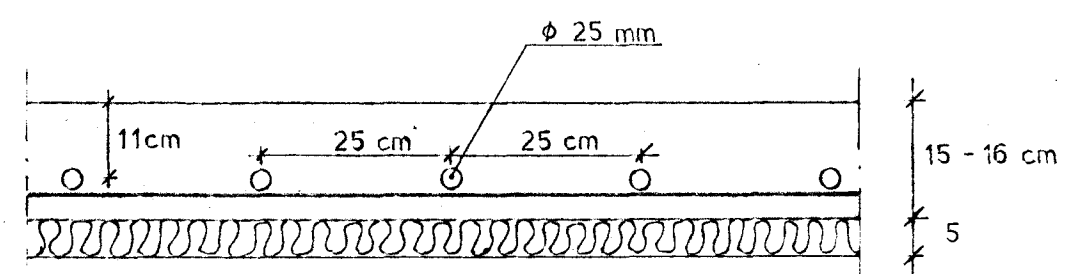

AFSTADA 1:500

SLANGA NR	LENGD
1	121 m
2	117 m
3	128 m
4	133 m
5	113 m
6	106 m
7	122 m
8	122 m
9	130 m
10	130 m
11	82 m

SNID 1 GÖLFPLÖTU

02 DEC 1992

HAGVIRKI - KLETTUR
 ERKATKI VERKJONUN
 SKUTAHALN 2 220 HAFNARFJORDI - SIMI 52999

Verk nr. K 20
 Teikning nr. 33
 Mælikvæði 1:50, 1:500
 Dagssetning JÚLÍ '92

MELABRAUT 18, ÞVOTTASTÖÐ
 HITALÖGN 1 GÖLFI, INNTAK

Hannað Teknað Yfirsið Samþykkt
 H. S. S. H. S. S. H. S. S. H. S. S.