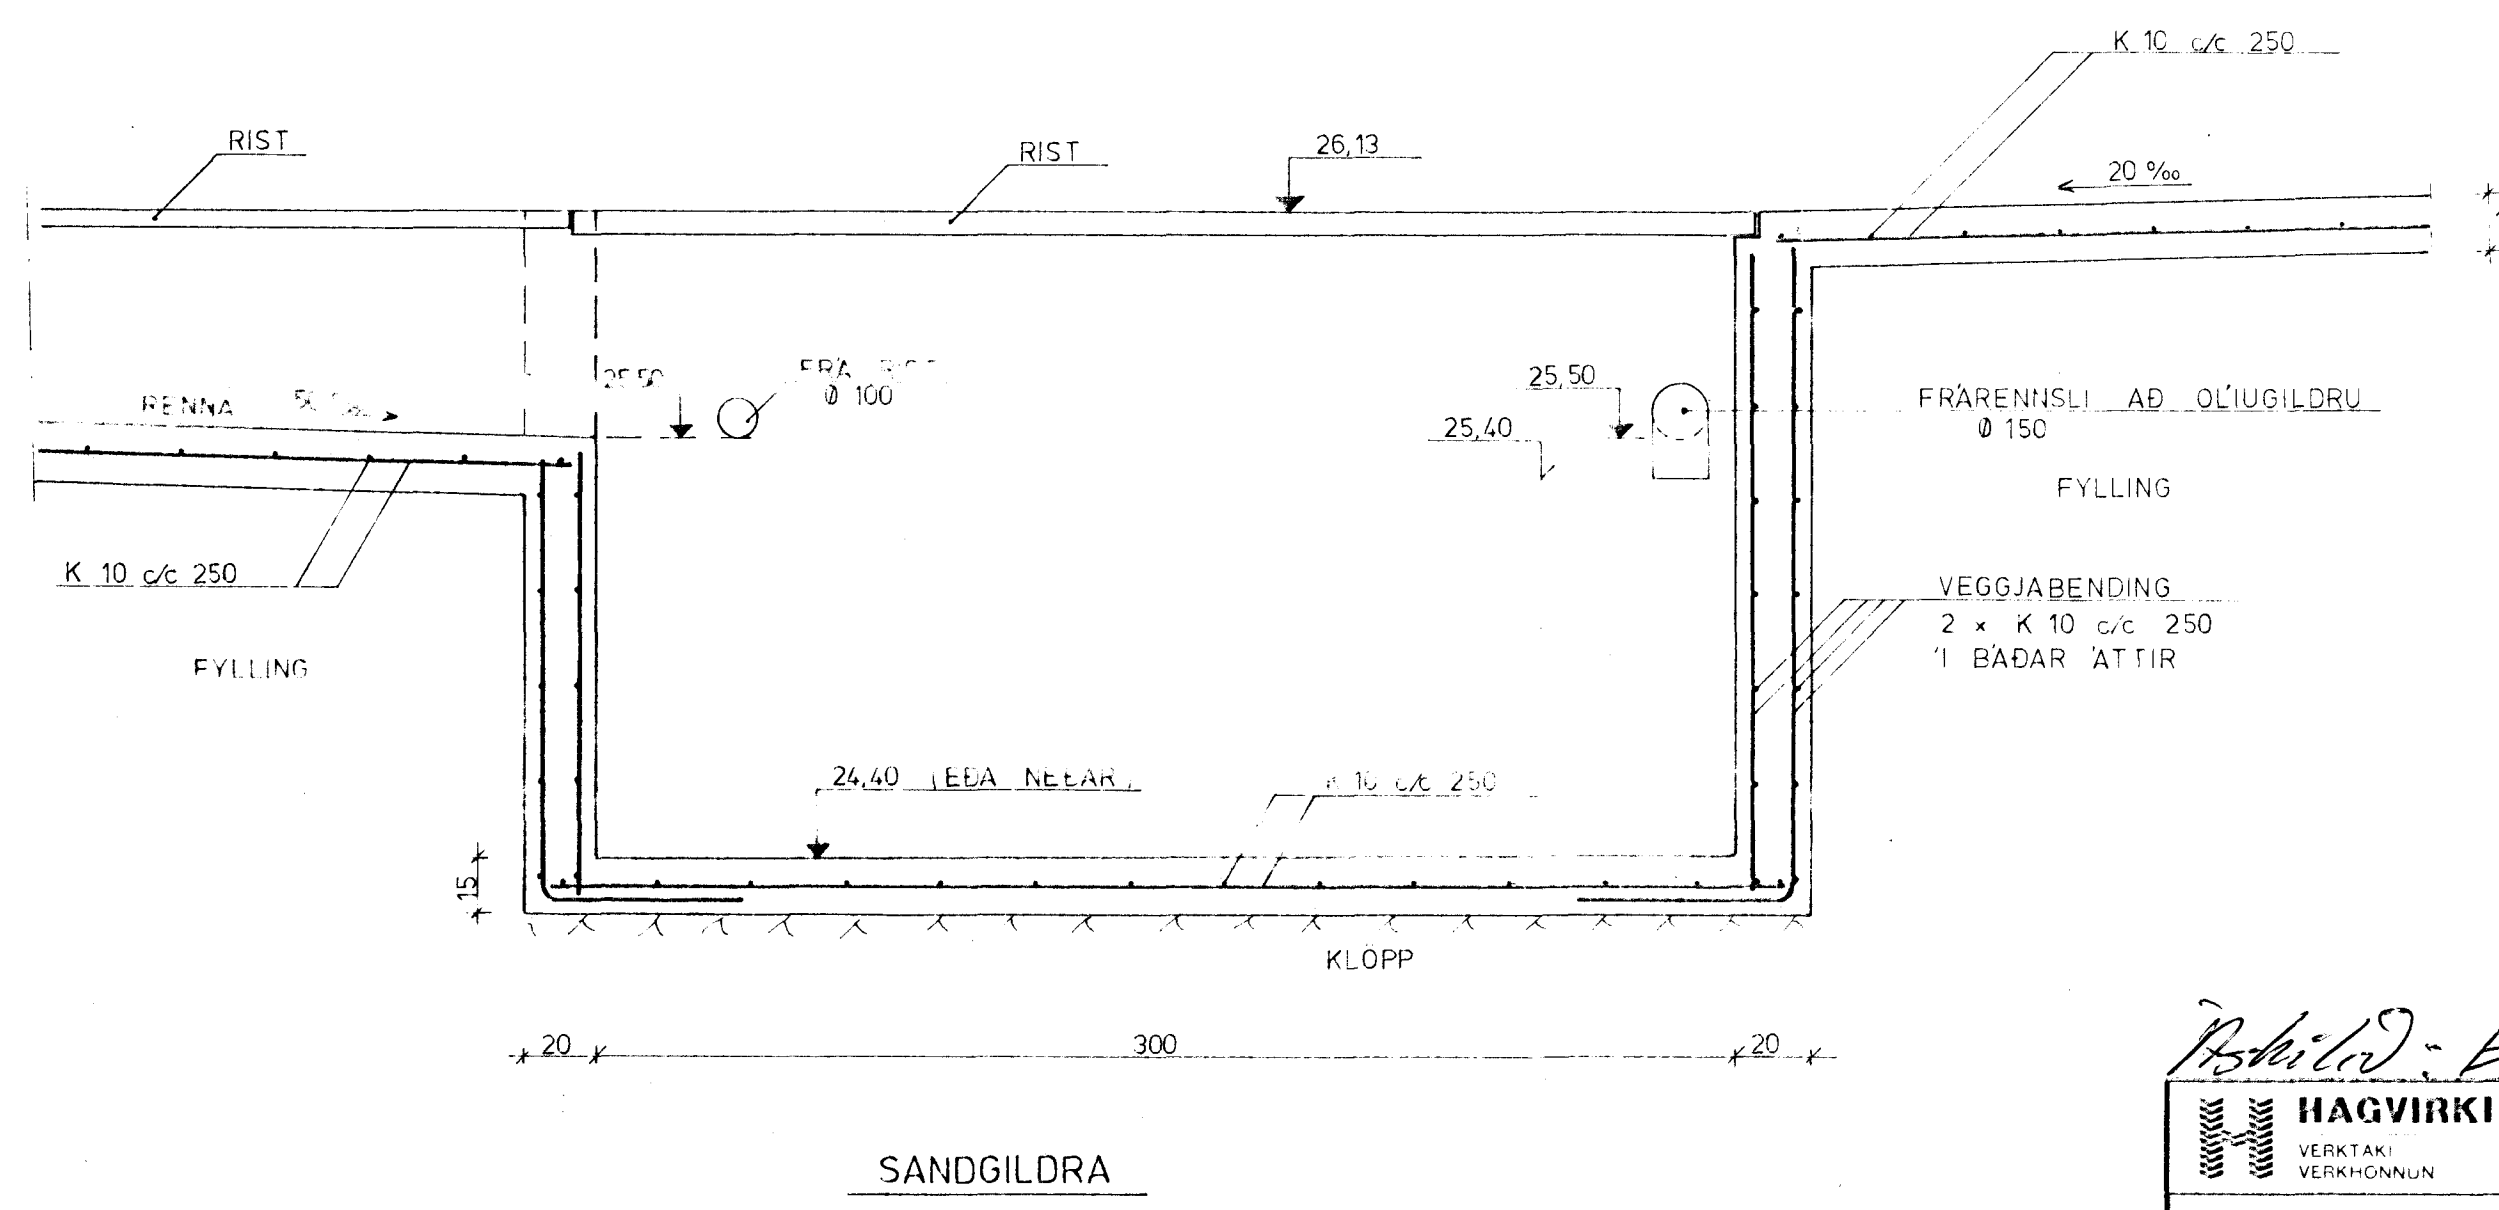

GRUNNMYND 1:50

AFSTAÐA 1:500

OLIUGILDRÁ FRÁ BORGARPLASTI
SAMÞYKKT AF SIGLINGAMALASTOFNUN

22 OCT 1992

Höfud: Eldri teikning og mynd

HAGVIRKI HF

VERKTAZI
VERKHÖNNUN

SKUTAHRADN 2 220 HAFNARFIRDI 1999

Verk nr. K 20
Teikning nr. 2.1
Málkvæði 1:50, 1:500
Dagsetning JULI '92

MELABRAUT 18, ÞVOTTASTÖÐ
FRÄRENNSLI, SANDGILDRÁ, OLIUGILDRÁ

BREYTT OKT '92
OLIUTANKI BÆTT VIÐ
BREYTT JULI '92

Hannað Teiknað Virlandi Samþykkt