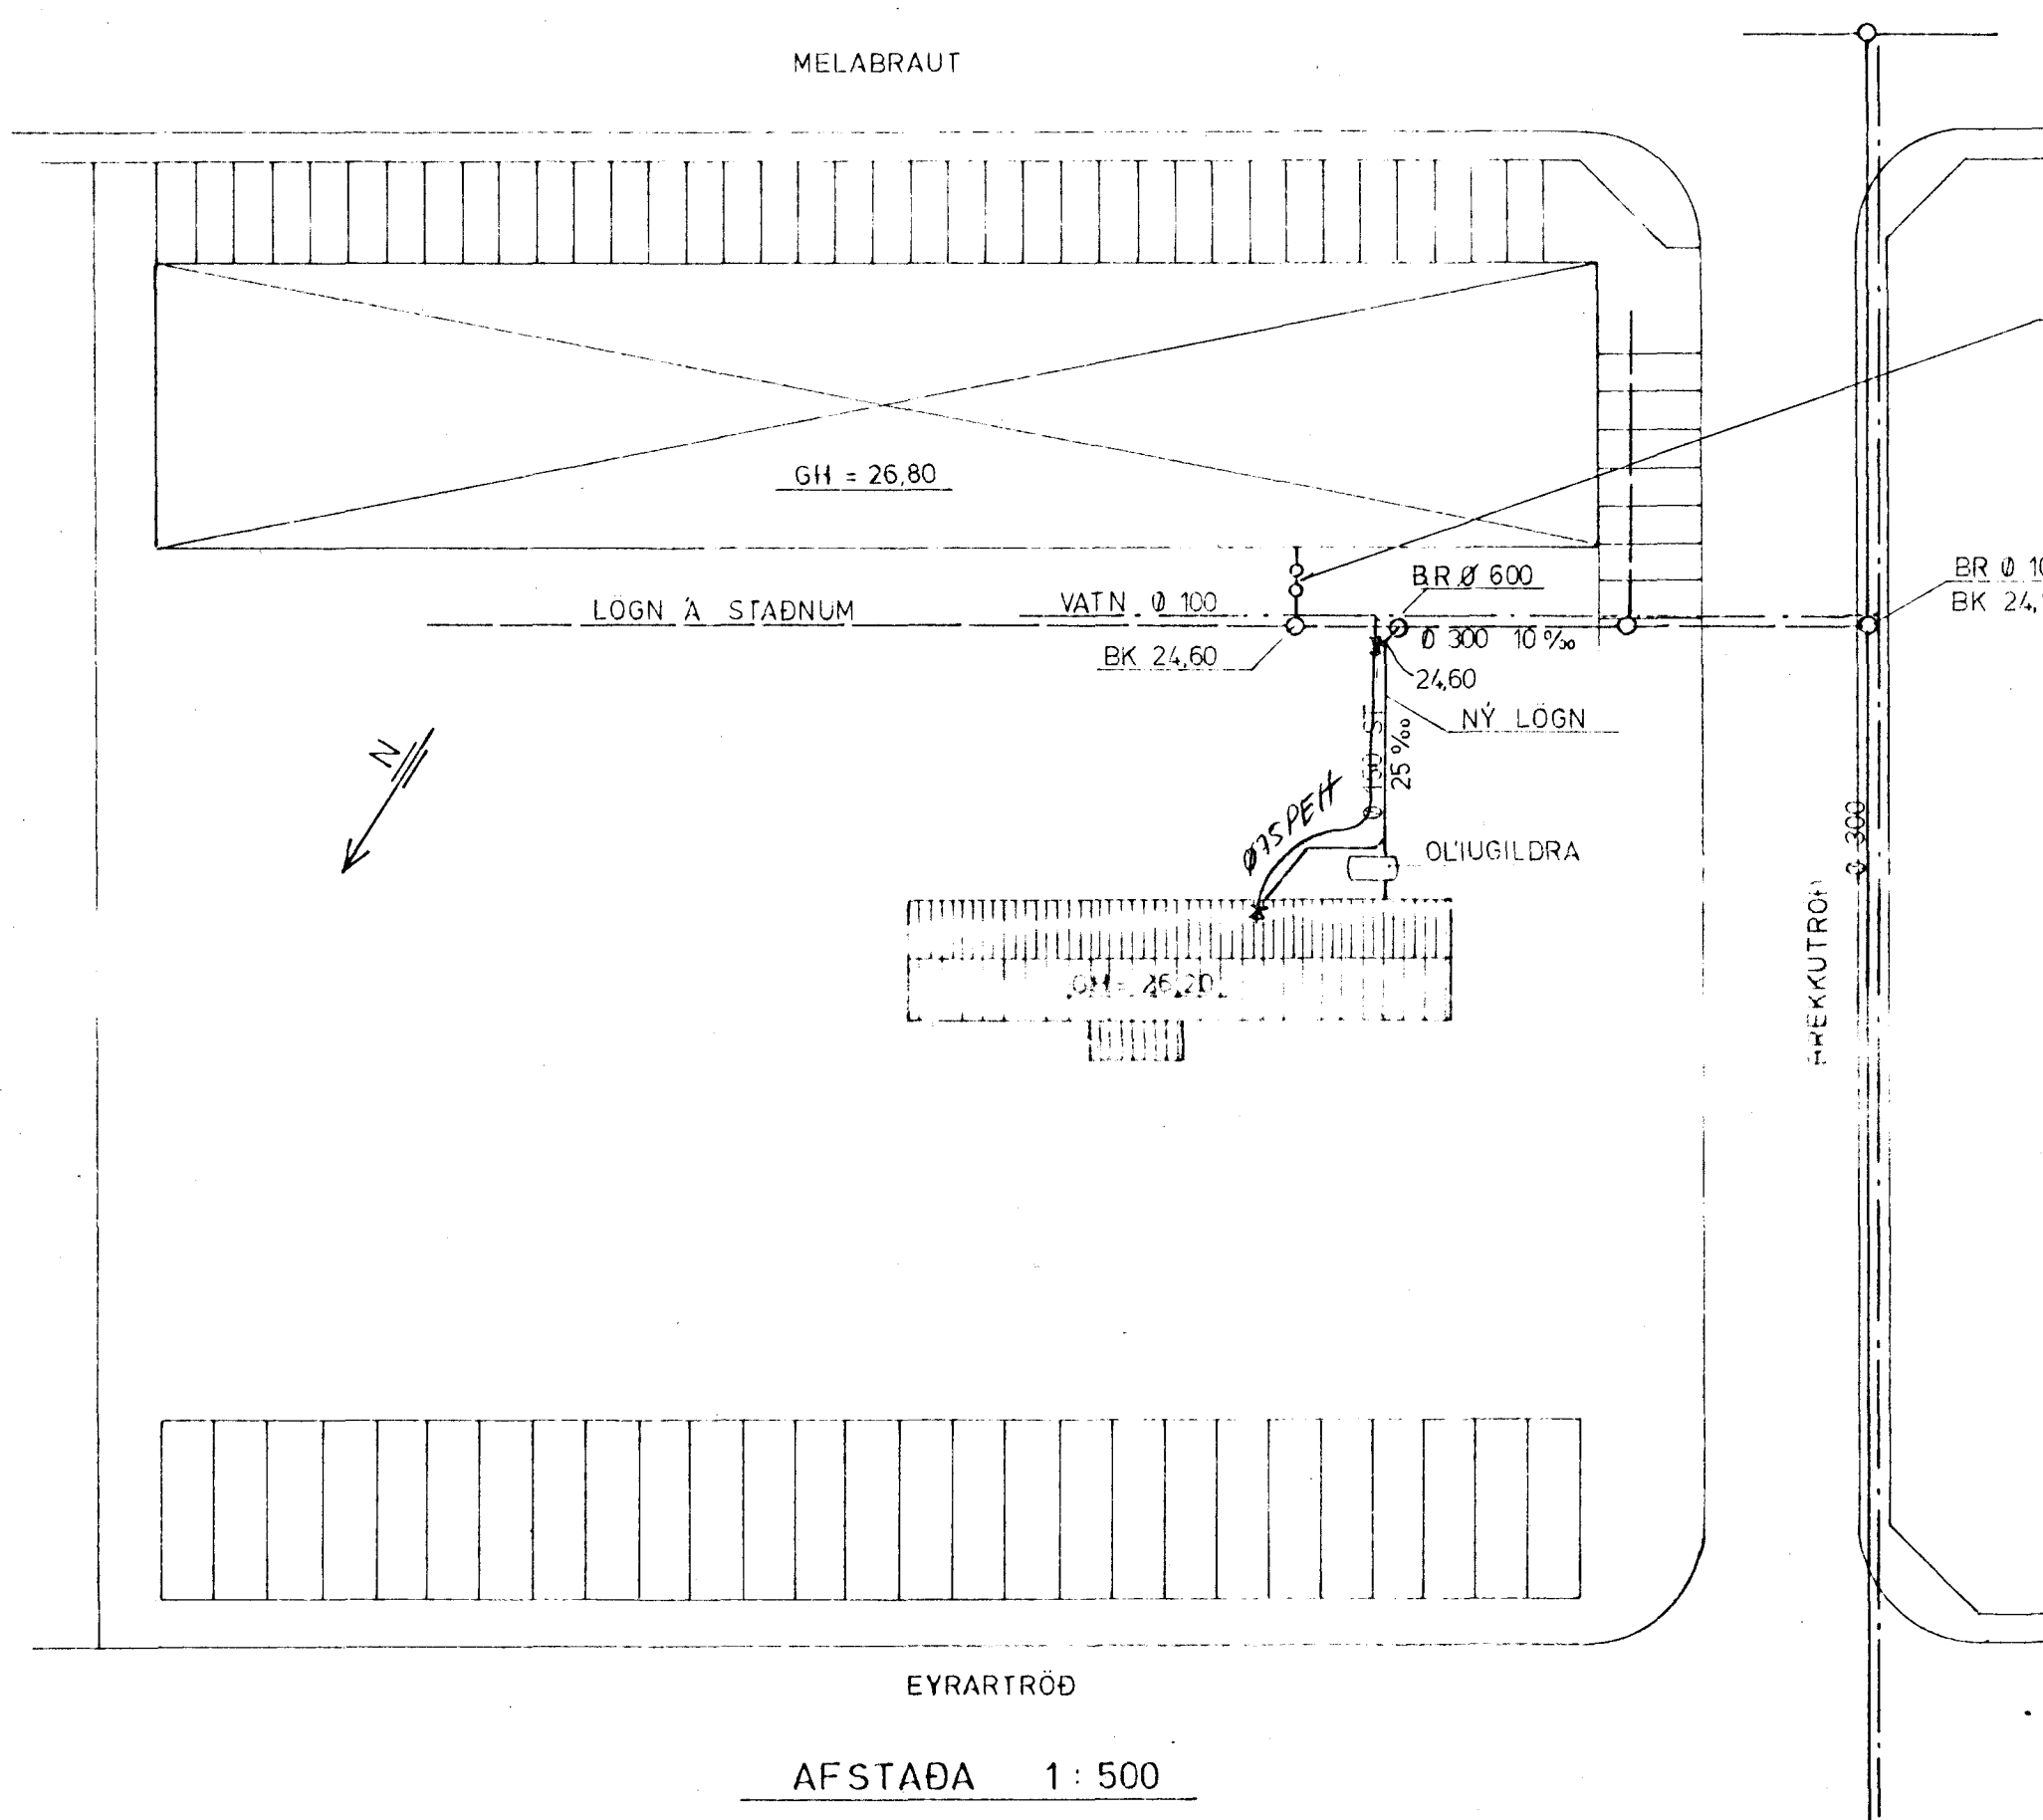

GRUNNMYND 1:50

AFSTAÐA 1:500

OLIUGILDRÁ FRÁ BORGARPLASTI
SAMÞYKKT AF SIGLINGAMALASTOFNUN

22 OCT 1992

Höfud: Eldri teikning og mynd

HAGVIRKI HF

VERKTAZI
VERKHÖNNUN

SKUTAHRADN 2 220 HAFNARFIRDI 1999

Verk nr. K 20
Teikning nr. 2.1
Málkvæði 1:50, 1:500
Dagsetning JULI '92

MELABRAUT 18, ÞVOTTASTÖÐ
FRÄRENNSLI, SANDGILDRÁ, OLIUGILDRÁ

BREYTT OKT '92
OLIUTANKI BÆTT VIÐ
BREYTT JULI '92

Hannað Teiknað Virlandi Samþykkt