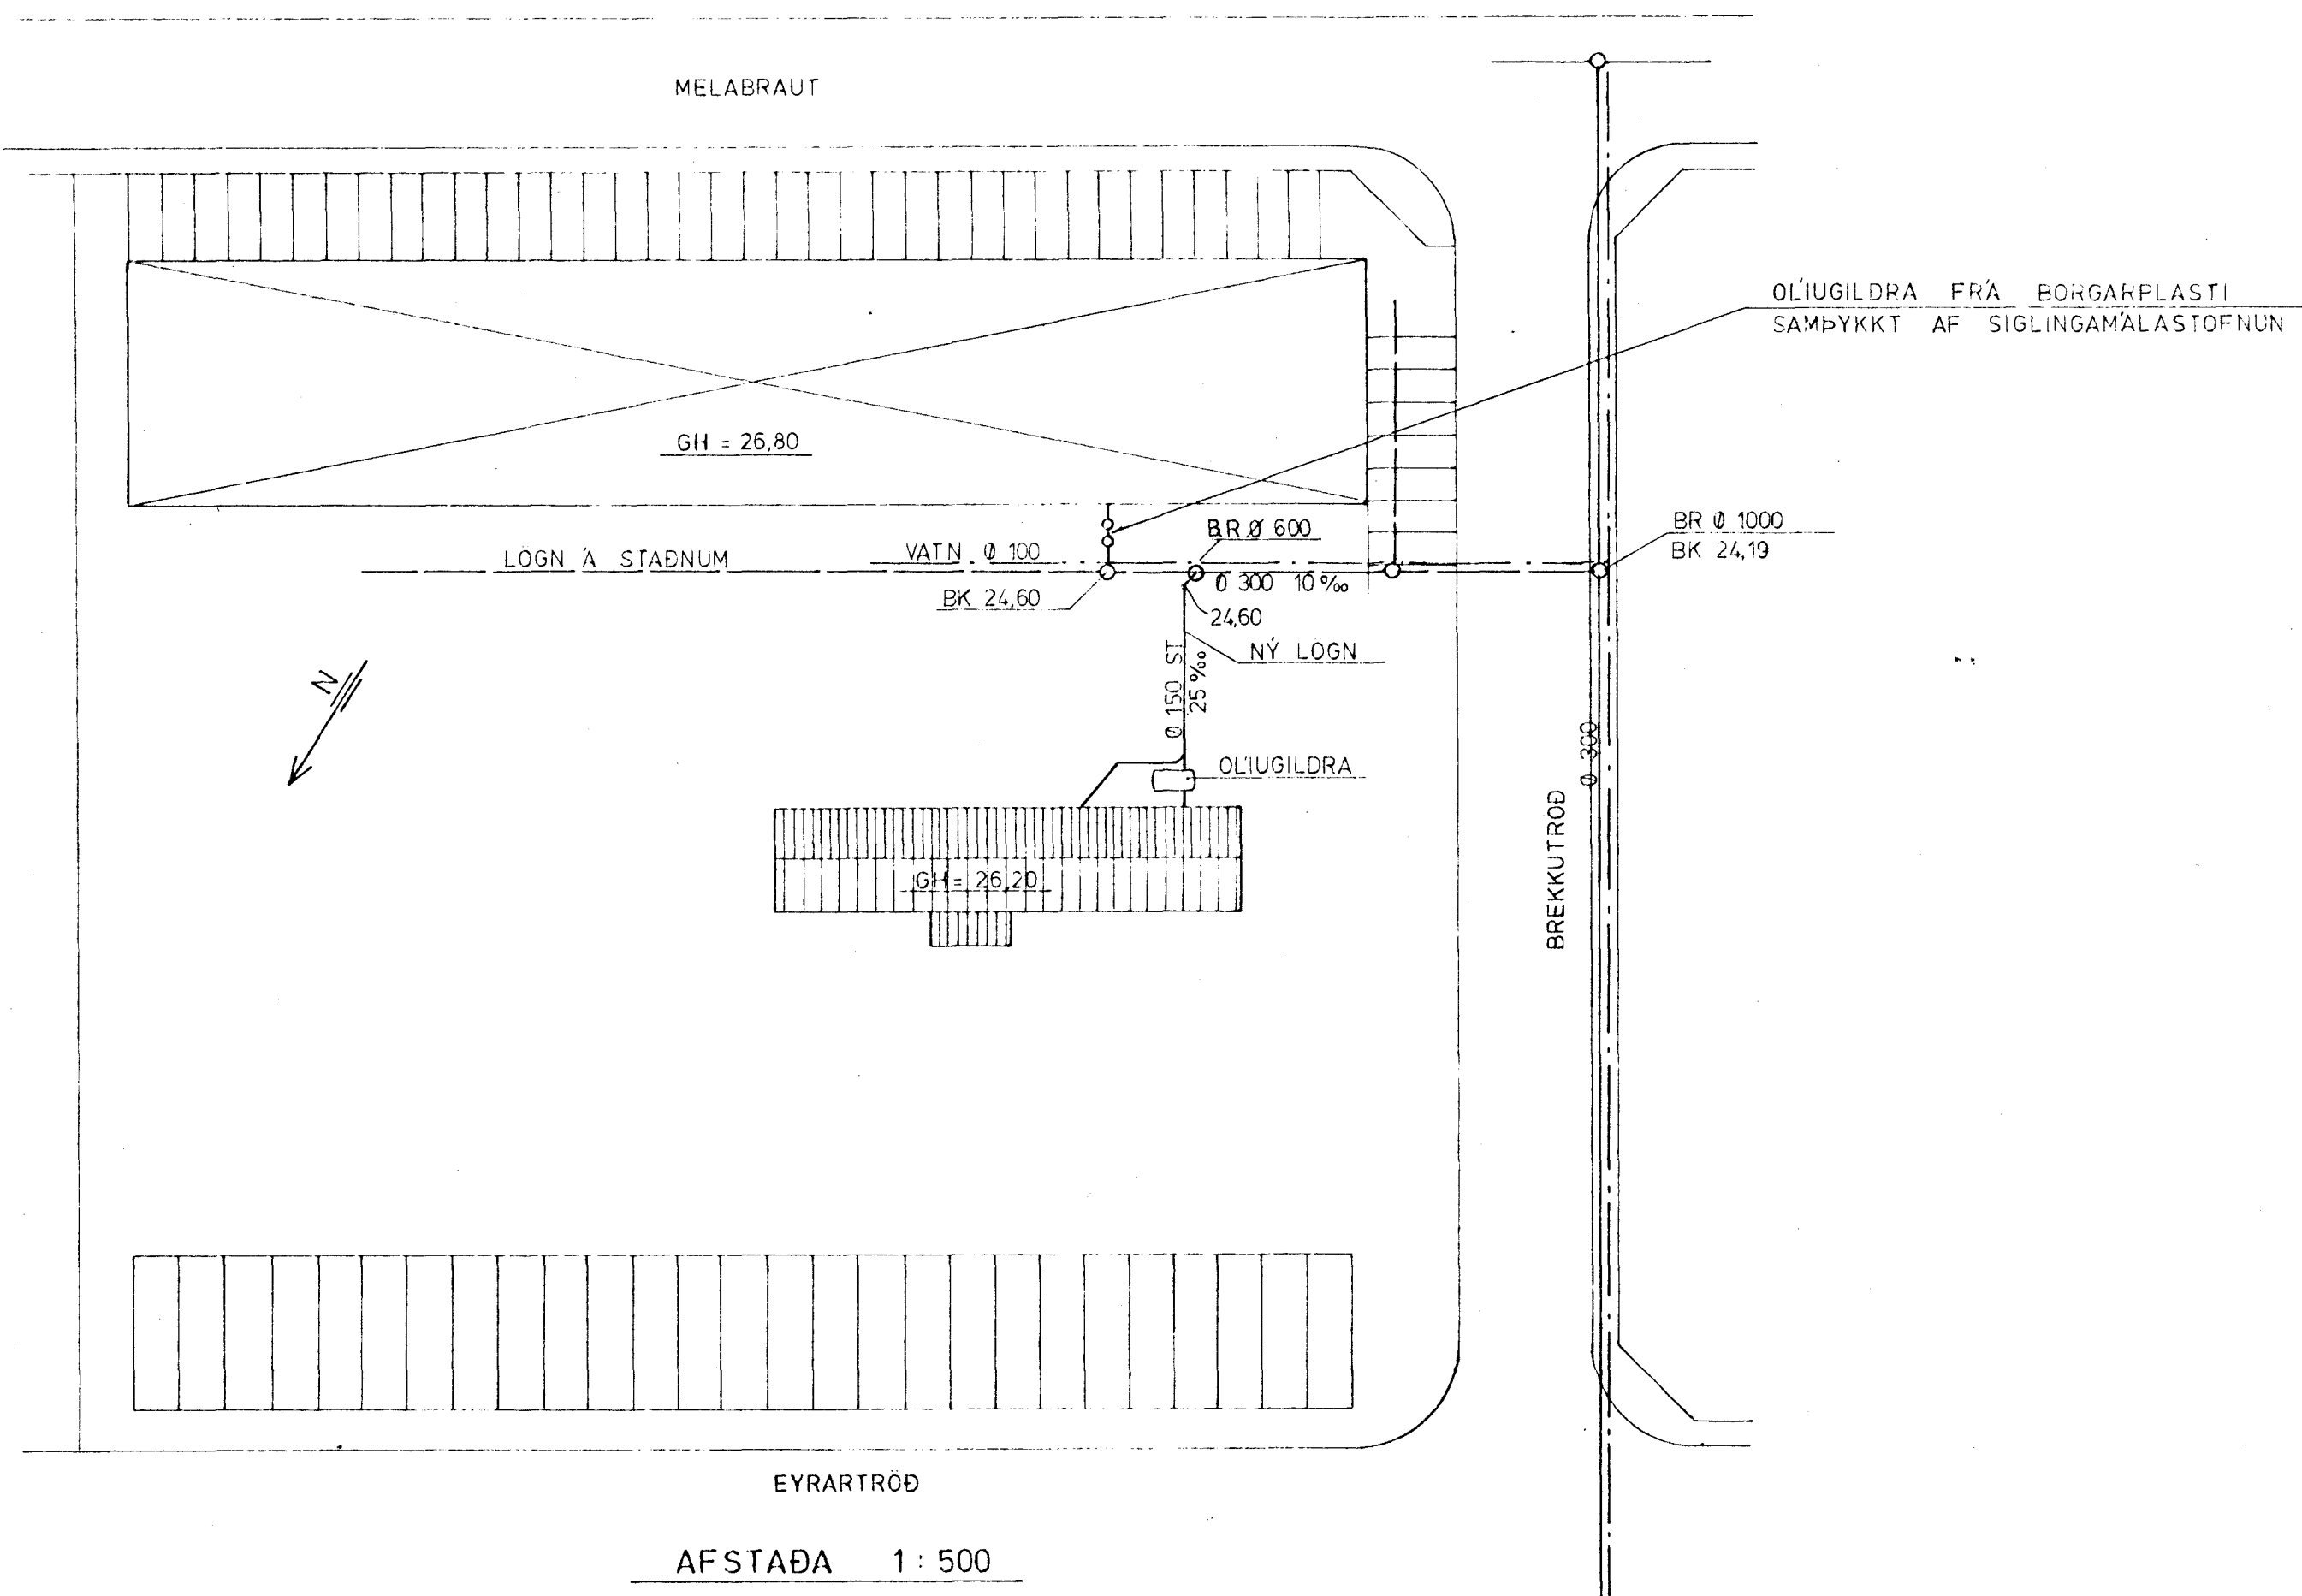

GRUNNMYND 1:50

AFSTADA 1:500

HAGVIRKI HF		Verk nr	K 20
VERKTAKI VERKJÖNNUN	SKUTAHAUN 2 - 220 HAFNARFJÖRÐ - SÍMI 53999	Teikning nr	2.1
MELABRAUT 18, ÞVOTTASTÖÐ		Málkvæði	1:50, 1:500
FRÆRENNSLI, SANDGILDRA, OLIUGILDRA		Dagsetning	JÚLÍ '92
Hannað	Teiknað	Yfirlitað	Samþykkt
			Guðm. A. Guðsson