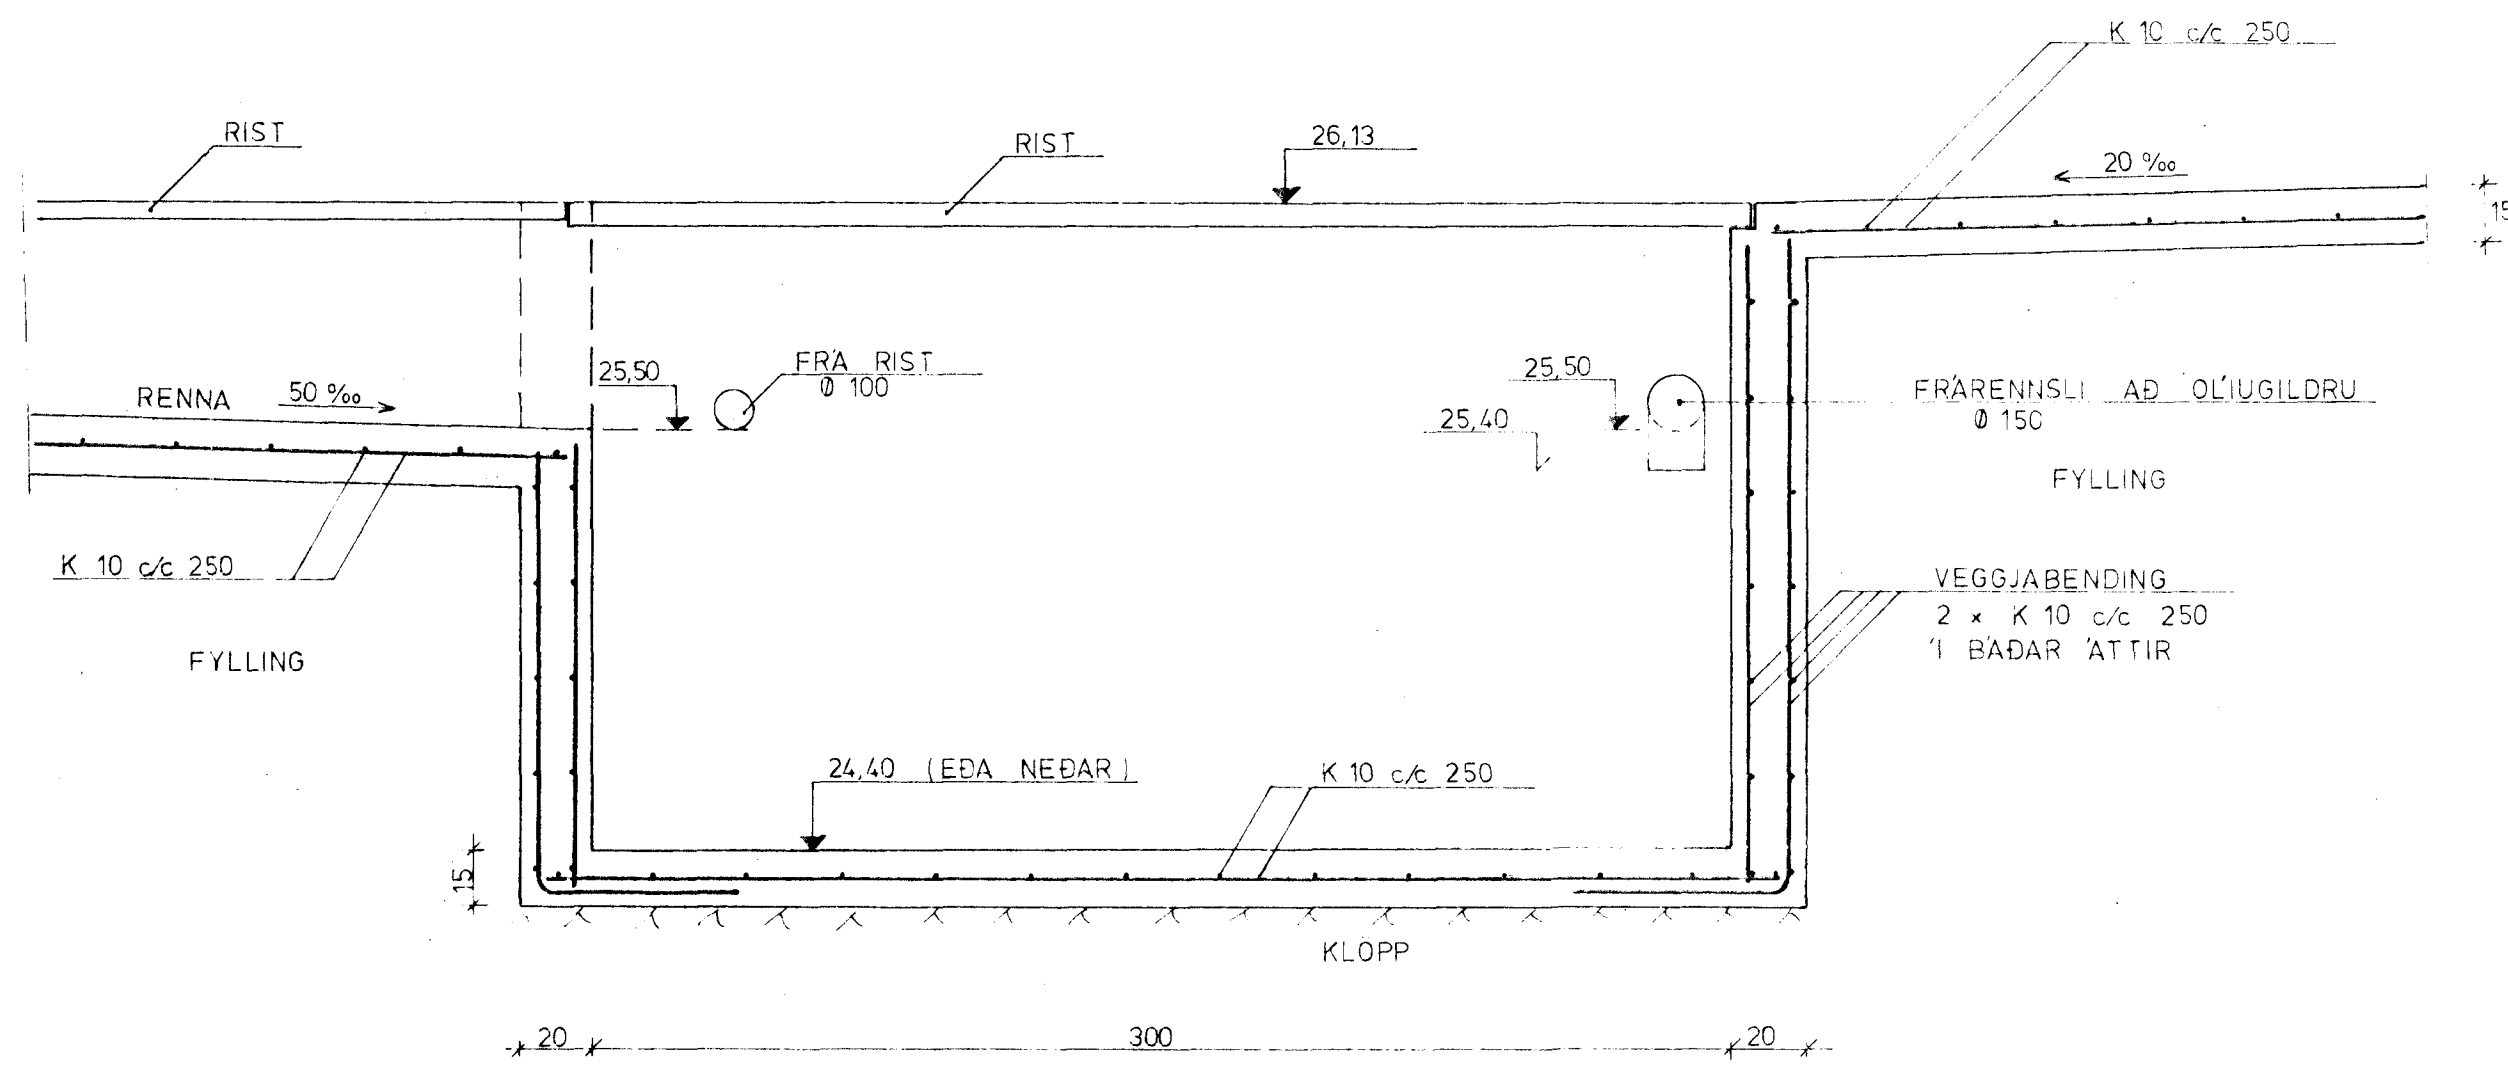

GRUNNMYND 1:50

AFSTADA 1:500

HAGVIRKI HF		Verk nr	K 20
VERKTAKI VERKJÖNNUN	SKUTAHAUN 2 - 220 HAFNARFJÖRÐ - SÍMI 53999	Teikning nr	2.1
MELABRAUT 18, ÞVOTTASTÖÐ		Málkvæði	1:50, 1:500
FRÆRENNSLI, SANDGILDRA, OLIUGILDRA		Dagsetning	JÚLÍ '92
Hannað	Teiknað	Yfirlitað	Samþykkt
			Guðm. A. Guðsson