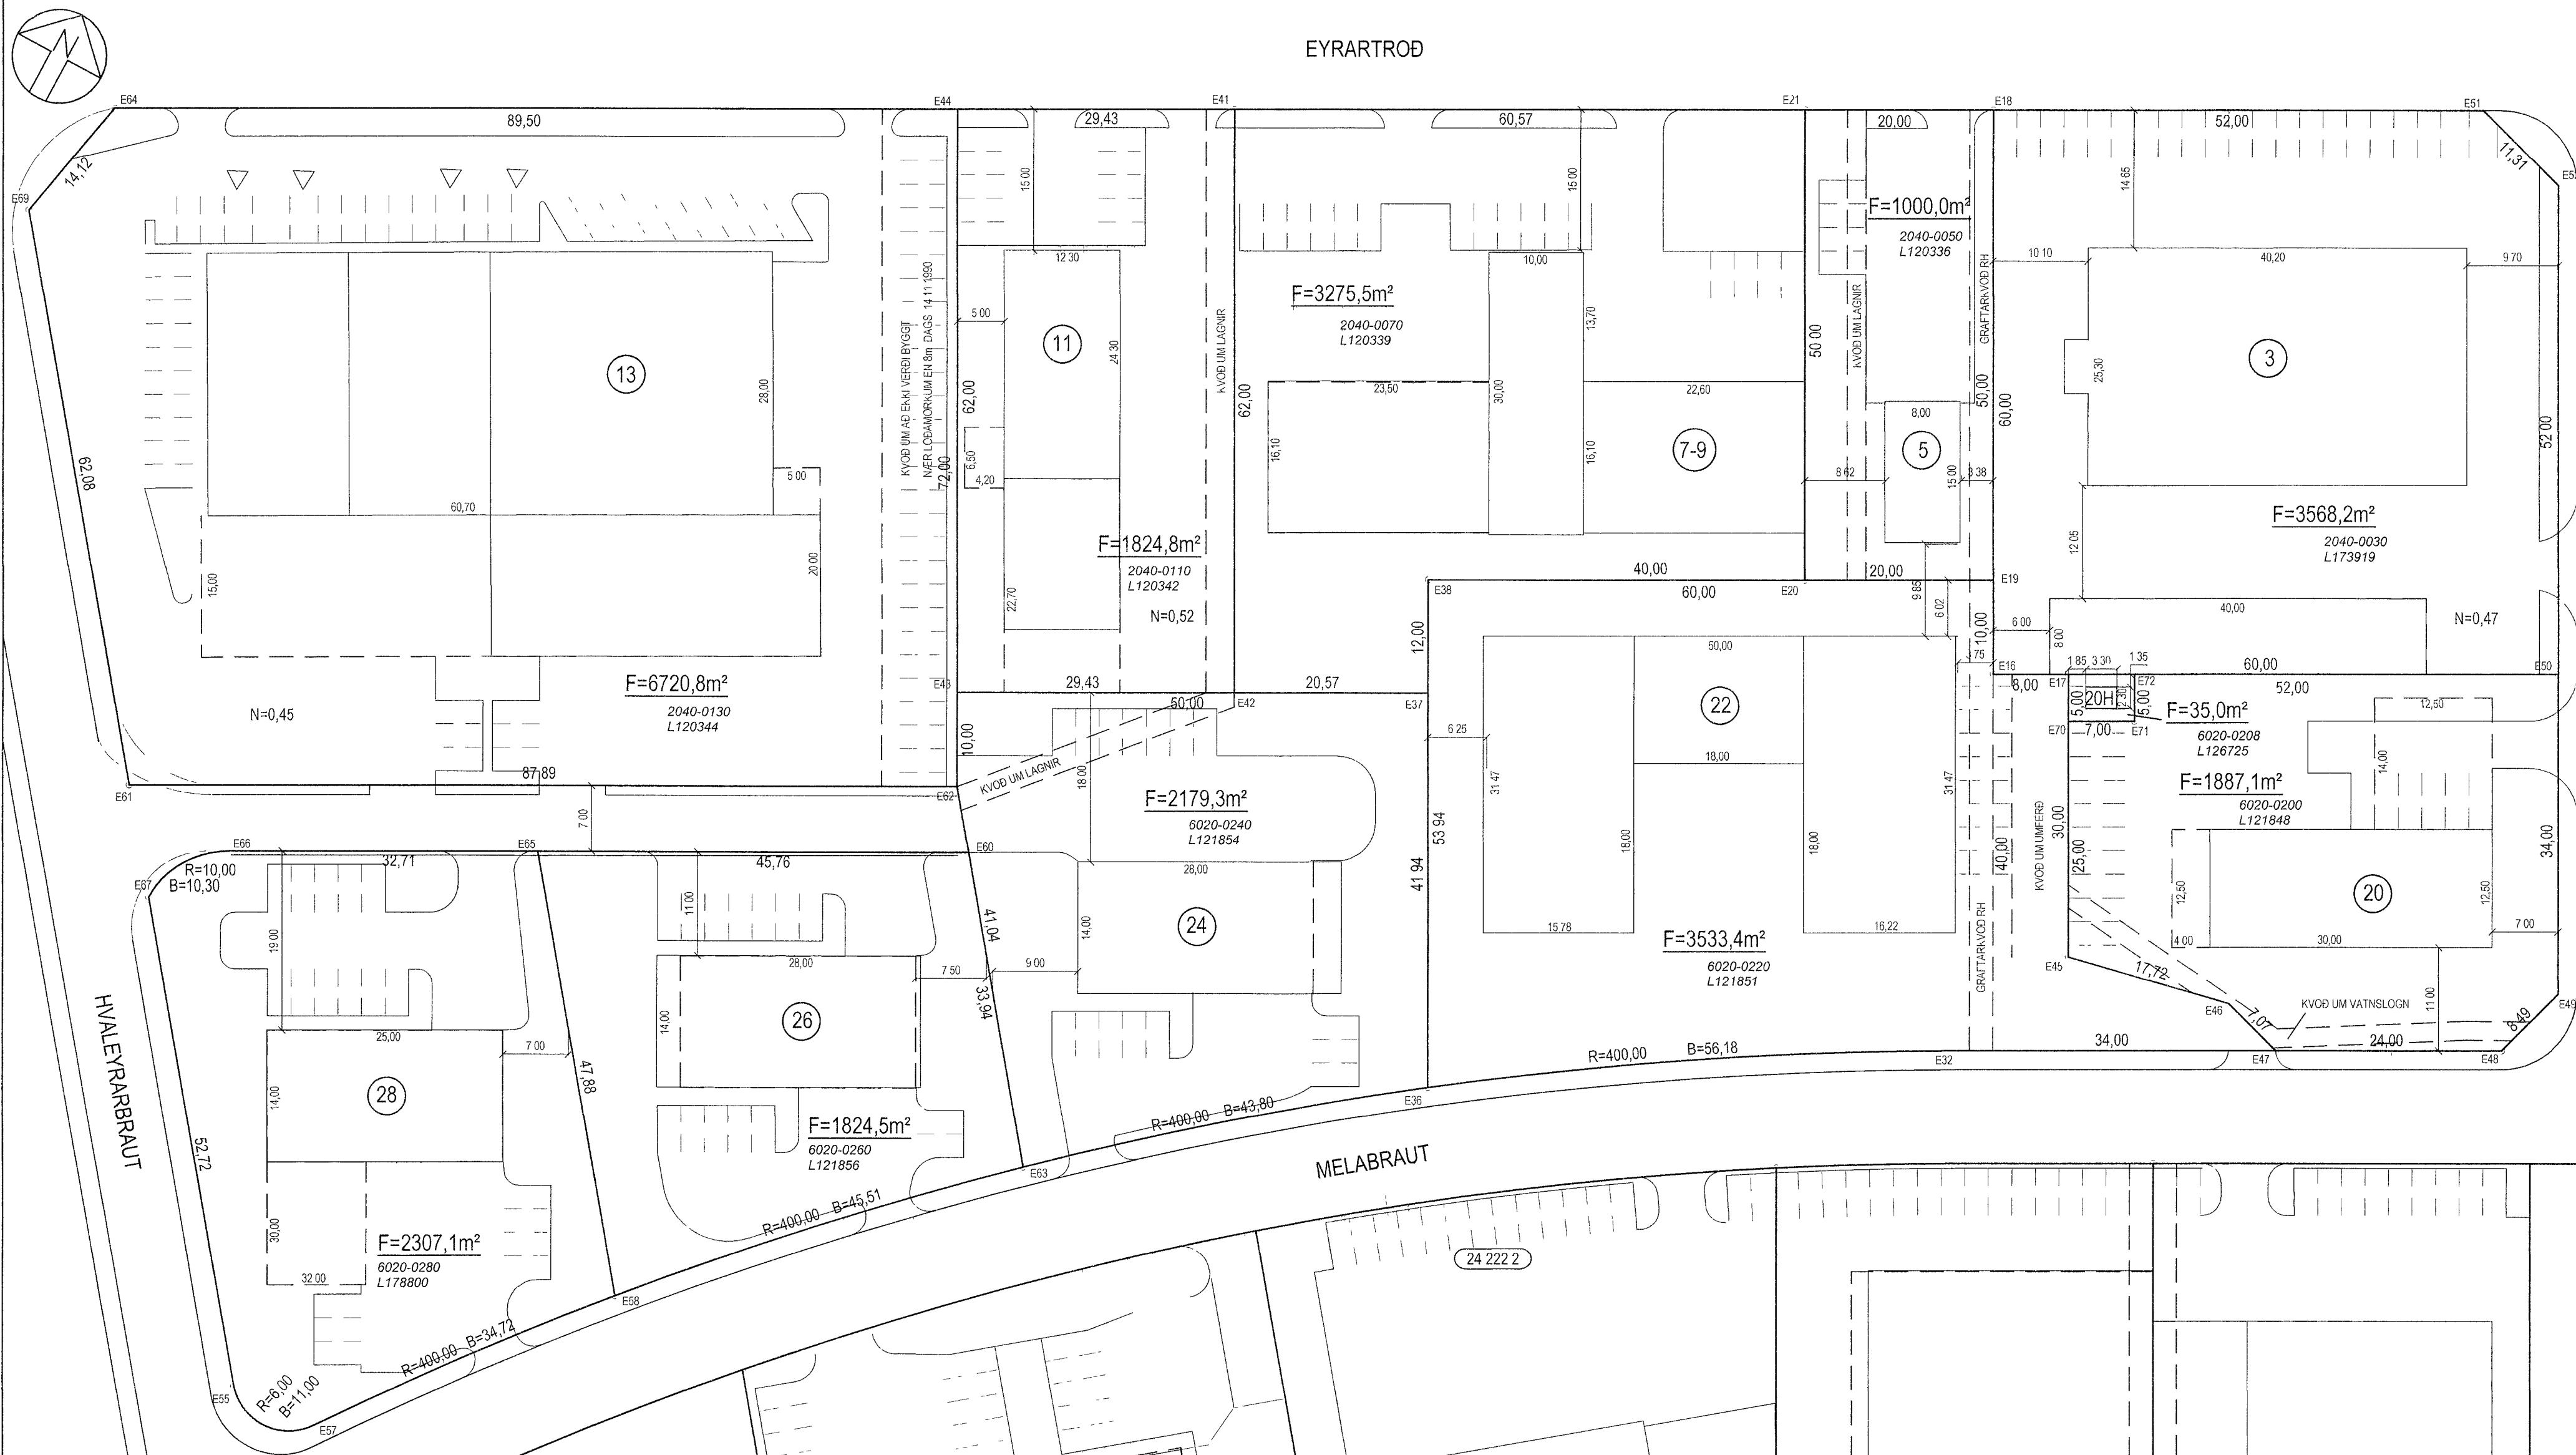

EYRARTROD

HNITASKRÁ

| AUSTUR | NORÐUR | NR | AUSTUR | NORÐUR | NR | | | | |
|--------|--------|--------|--------|--------|--------|-----|--------|-----|-----|
| 354702 | 714 | 398470 | 573 | E16 | 354755 | 480 | 398499 | 138 | E50 |
| 354709 | 749 | 398474 | 382 | E17 | 354719 | 880 | 398548 | 095 | E51 |
| 354674 | 149 | 398523 | 339 | E18 | 354730 | 724 | 398544 | 868 | E52 |
| 354697 | 953 | 398479 | 368 | E19 | 354574 | 548 | 398315 | 013 | E55 |
| 354680 | 364 | 398469 | 846 | E20 | 354584 | 061 | 398315 | 466 | E57 |
| 354656 | 560 | 398513 | 818 | E21 | 354605 | 544 | 398342 | 724 | E58 |
| 354718 | 239 | 398433 | 492 | E32 | 354616 | 095 | 398402 | 077 | E80 |
| 354670 | 866 | 398403 | 367 | E36 | 354534 | 399 | 398365 | 812 | E61 |
| 354650 | 900 | 398440 | 250 | E37 | 354611 | 688 | 398407 | 652 | E62 |
| 354645 | 187 | 398450 | 803 | E38 | 354637 | 137 | 398375 | 451 | E63 |
| 354603 | 293 | 398484 | 982 | F41 | 354498 | 702 | 398428 | 363 | E64 |
| 354632 | 810 | 398430 | 457 | E42 | 354575 | 853 | 398380 | 292 | E65 |
| 354606 | 928 | 398416 | 446 | E43 | 354547 | 088 | 398364 | 721 | E66 |
| 354577 | 411 | 398470 | 971 | E44 | 354541 | 858 | 398356 | 374 | E67 |
| 354724 | 031 | 398447 | 999 | E45 | 354495 | 903 | 398414 | 521 | E69 |
| 354741 | 362 | 398451 | 695 | E46 | 354712 | 129 | 398469 | 985 | E70 |
| 354748 | 140 | 398449 | 678 | E47 | 354718 | 286 | 398473 | 317 | E71 |
| 354769 | 246 | 398461 | 104 | E48 | 354715 | 905 | 398477 | 714 | E72 |
| 354771 | 666 | 398469 | 237 | E49 | | | | | |

SKÝRINGAR

- BYGGINGARREITUR
- UTLINUR BYGGINGA
- F FLATARMAL LODAR
- 7 NUMER LODAR
- 56 HORNÞUNKTAR LODA
- 24 221 1 STGR NUMER ABLIGGJANDI LODABLAÐA
- 10000010 ÞJÓBSKRARNUMER
- L180351 LANDEIGNARNUMER

BREYTINGAR