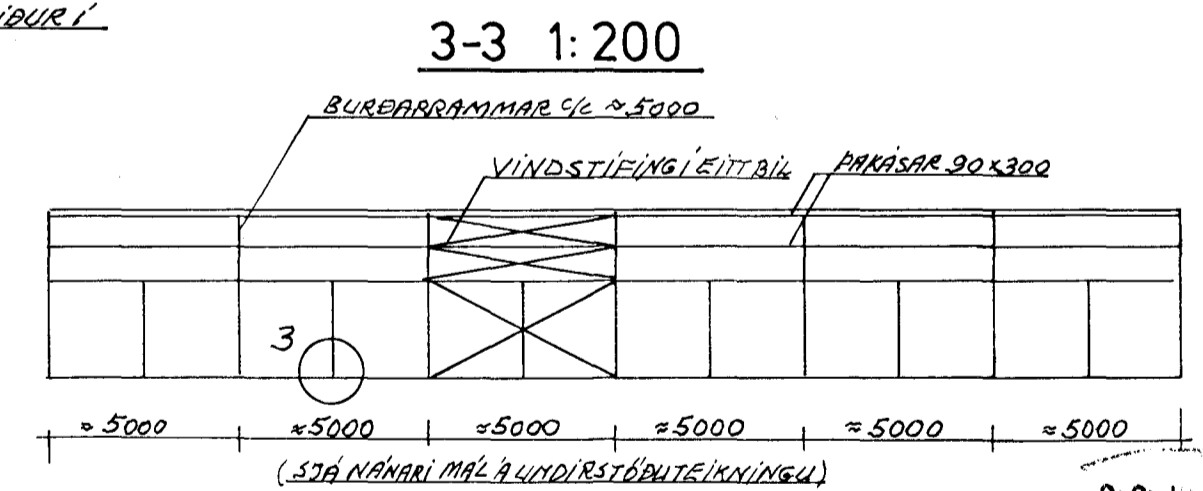

GRUNNMYND 1:100

SAMA FYRIR VEGG SÚLUR NEMA  $b=65MM$

20 JUNÍ 1997  
 Guðinnar Gunnarsson  
 BYGGINGAULLTJÁFI

ALLT BURDARVIRKI ER ÚR LÍMTRÉ L-900  
 ALLAR FESTINGAR ERU HEITGALVANÍSERRÁÐAR

<b>VERKFRÆDISTOFA</b>	HALDÓRS HANNESSONAR S. 91-54355 BÆJARHRAUNI 20 - HAFNARFJÖRDUR	
	Mkv: 1:10, 1:100, 1:200	Reiknað: H.P.
MELABRAUT 20 HAFNARFIRÐI	Teiknað: H.P.	Yfirfarið:
BURDARVIRKI HÆÐAR GRUNNMYND, SNIÐ, FESTINGAR	Verk:	Dags: JÚN. 97