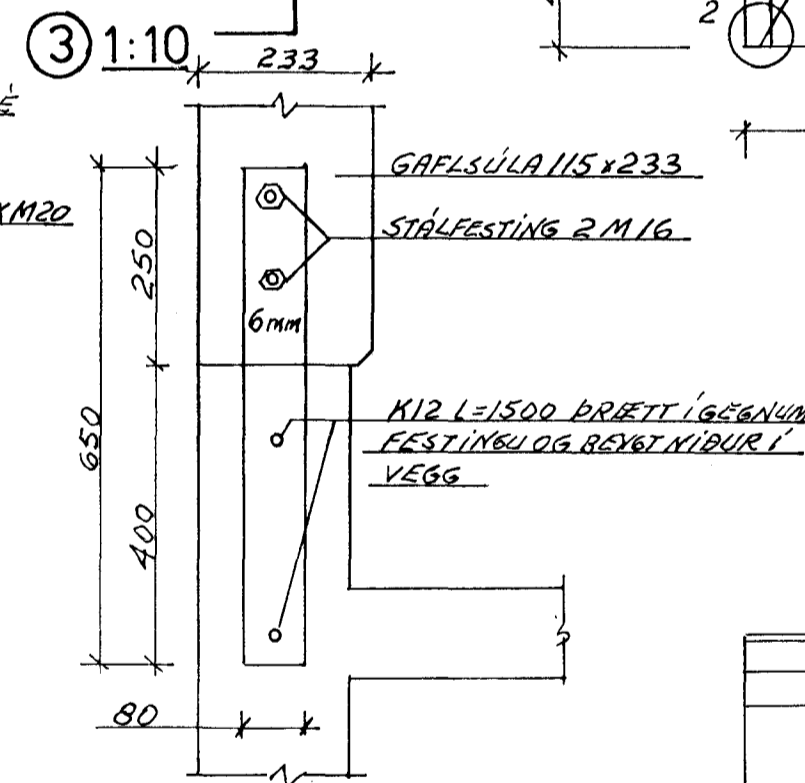

GRUNNMYND 1:100

SAMA FYRIR VEGG SÚLUR NEMA  $b=65MM$

20 JUNÍ 1997  
 Guðinnar Gunnarsson  
 BYGGINGAULLTJÁFI

ALLT BURDARVIRKI ER ÚR LÍMTRÉ L-900  
 ALLAR FESTINGAR ERU HEITGALVANÍSERRÁÐAR

<b>VERKFRÆDISTOFA</b>	HALDÓRS HANNESSONAR S. 91-54355 BÆJARHRAUNI 20 - HAFNARFJÖRDUR	
	Mkv: 1:10, 1:100, 1:200	Reiknað: H.P.
MELABRAUT 20 HAFNARFIRÐI	Teiknað: H.P.	Yfirfarið:
BURDARVIRKI HÆÐAR GRUNNMYND, SNIÐ, FESTINGAR	Verk:	Dags: JÚN. 97