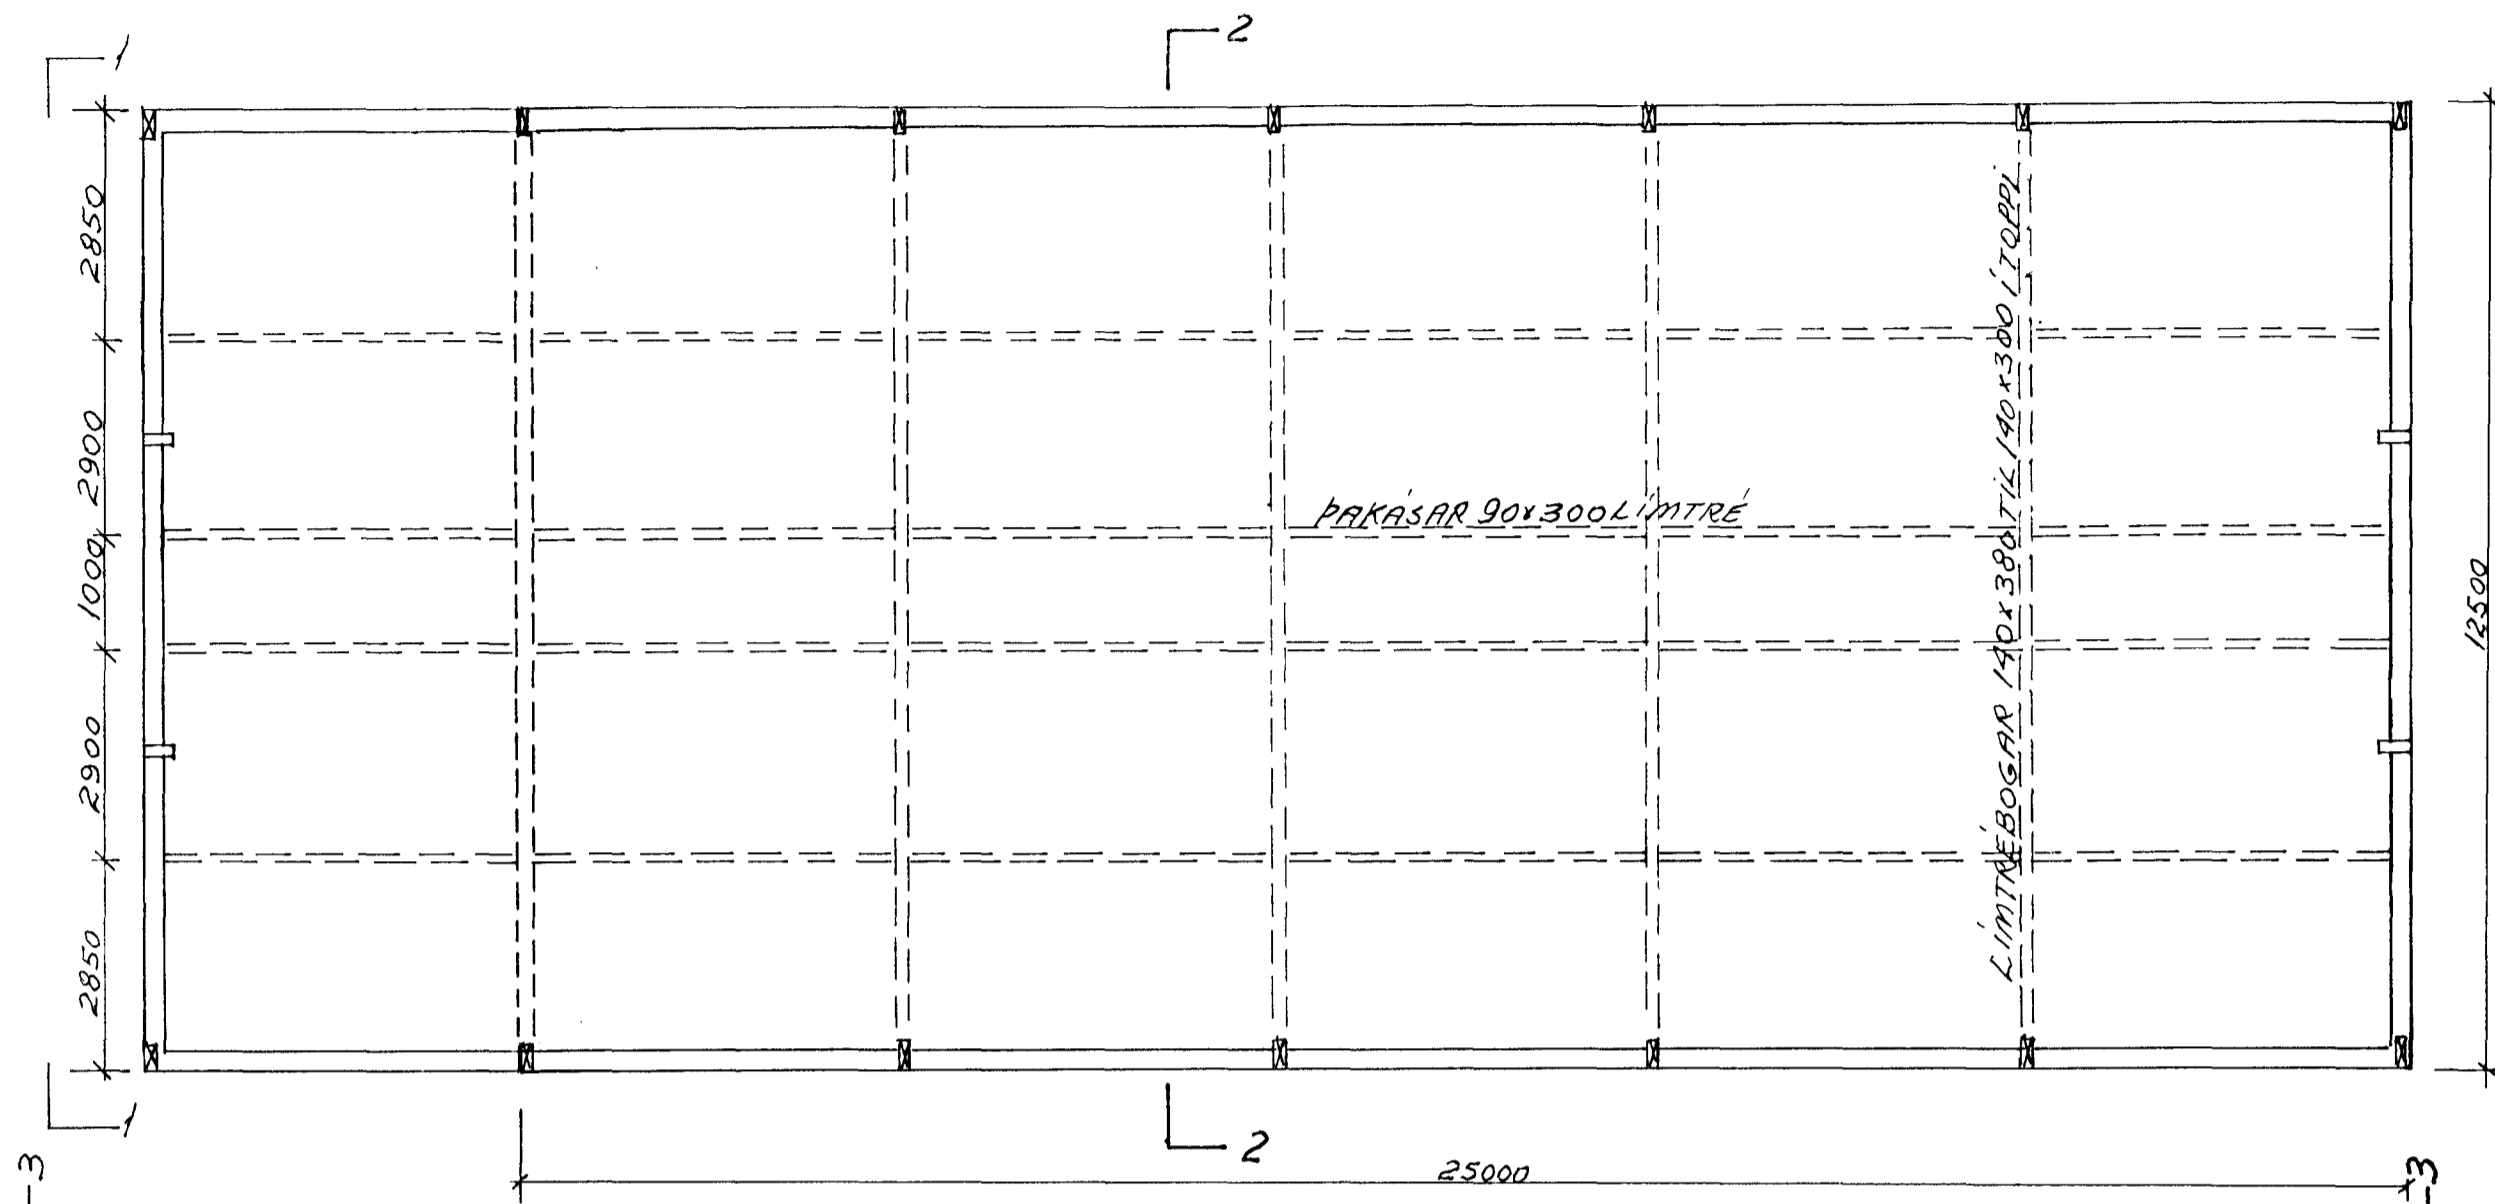

GRUNNMYND 1:100

SAMA FYRIR VEGG SÚLUR NEMA  $b=65MM$

20 JUNÍ 1997  
 Guðinnar Gunnarsson  
 BYGGINGAULLTJÁFI

ALLT BURDARVIRKI ER ÚR LÍMTRÉ L-900  
 ALLAR FESTINGAR ERU HEITGALVANÍSERRÁÐAR

<b>VERKFRÆDISTOFA</b>	HALDÓRS HANNESSONAR S. 91-54355 BÆJARHRAUNI 20 - HAFNARFJÖRDUR	
	Mkv: 1:10, 1:100, 1:200	Reiknað: H.P.
MELABRAUT 20 HAFNARFIRÐI	Teiknað: H.P.	Yfirfarið:
BURDARVIRKI HÆÐAR GRUNNMYND, SNIÐ, FESTINGAR	Verk:	Dags: JÚN. 97