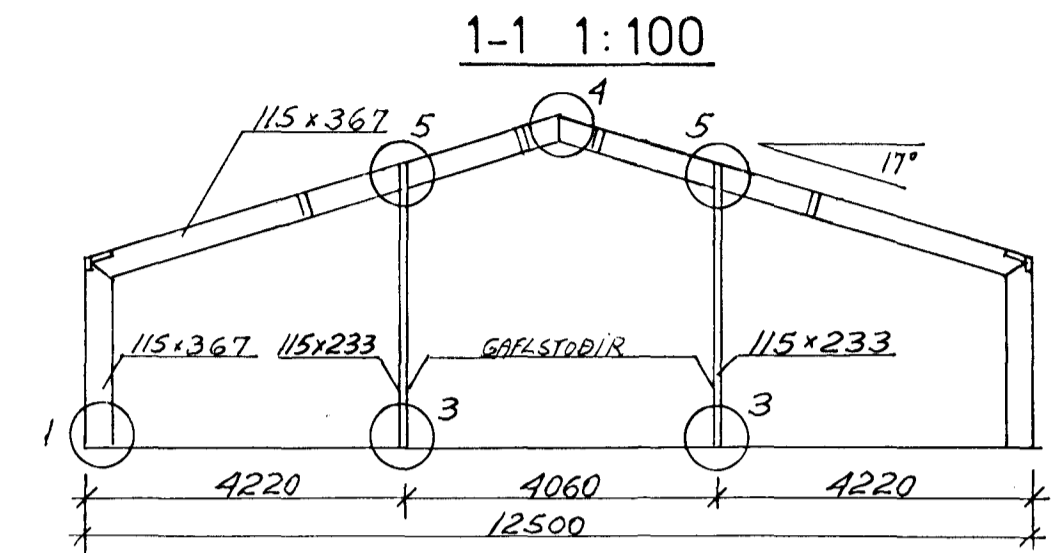

GRUNNMYND 1:100

SAMA FYRIR VEGG SÚLUR NEMA  $b=65MM$

20 JUNÍ 1997  
 Guðinnar Gunnarsson  
 BYGGINGAULLTJÁFI

ALLT BURDARVIRKI ER ÚR LÍMTRÉ L-900  
 ALLAR FESTINGAR ERU HEITGALVANÍSERRÁÐAR

<b>VERKFRÆDISTOFA</b>	HALDÓRS HANNESSONAR S. 91-54355 BÆJARHRAUNI 20 - HAFNARFJÖRDUR	
	Mkv: 1:10, 1:100, 1:200	Reiknað: H.P.
MELABRAUT 20 HAFNARFIRÐI	Teiknað: H.P.	Yfirfarið:
BURDARVIRKI HÆÐAR GRUNNMYND, SNIÐ, FESTINGAR	Verk:	Dags: JÚN. 97