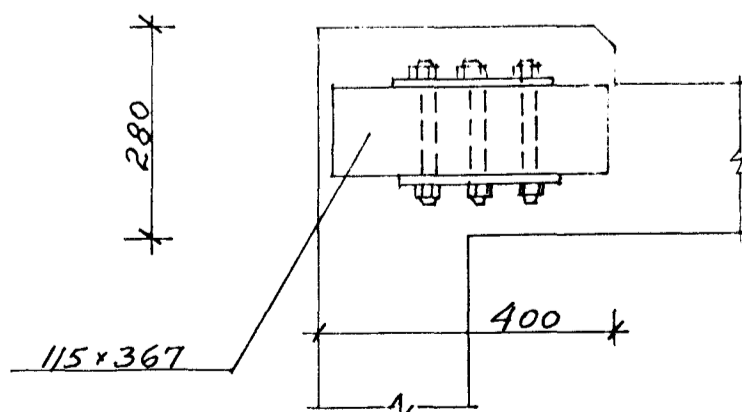

GRUNNMYND 1:100

SAMA FYRIR VEGG SÚLUR NEMA  $b=65MM$

20 JUNÍ 1997  
 Guðinnar Gunnarsson  
 BYGGINGAULLTJÁFI

ALLT BURDARVIRKI ER ÚR LÍMTRÉ L-900  
 ALLAR FESTINGAR ERU HEITGALVANÍSERRÁÐAR

<b>VERKFRÆDISTOFA</b>	HALDÓRS HANNESSONAR S. 91-54355 BÆJARHRAUNI 20 - HAFNARFJÖRDUR	
	Mkv: 1:10, 1:100, 1:200	Reiknað: H.P.
MELABRAUT 20 HAFNARFIRÐI	Teiknað: H.P.	Yfirfarið:
BURDARVIRKI HÆÐAR GRUNNMYND, SNIÐ, FESTINGAR	Verk:	Dags: JÚN. 97