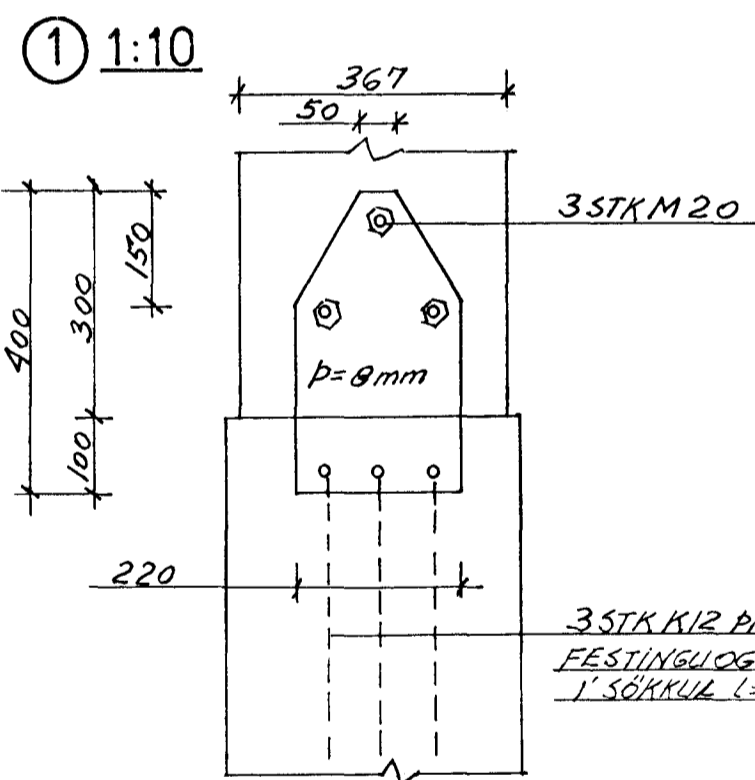

GRUNNMYND 1:100

SAMA FYRIR VEGG SÚLUR NEMA  $b=65MM$

20 JUNÍ 1997  
 Guðinnar Gunnarsson  
 BYGGINGAULLTJÁFI

ALLT BURDARVIRKI ER ÚR LÍMTRÉ L-900  
 ALLAR FESTINGAR ERU HEITGALVANÍSERRÁÐAR

<b>VERKFRÆDISTOFA</b>	HALDÓRS HANNESSONAR S. 91-54355 BÆJARHRAUNI 20 - HAFNARFJÖRDUR	
	Mkv: 1:10, 1:100, 1:200	Reiknað: H.P.
MELABRAUT 20 HAFNARFIRÐI	Teiknað: H.P.	Yfirfarið:
BURDARVIRKI HÆÐAR GRUNNMYND, SNIÐ, FESTINGAR	Verk:	Dags: JÚN. 97