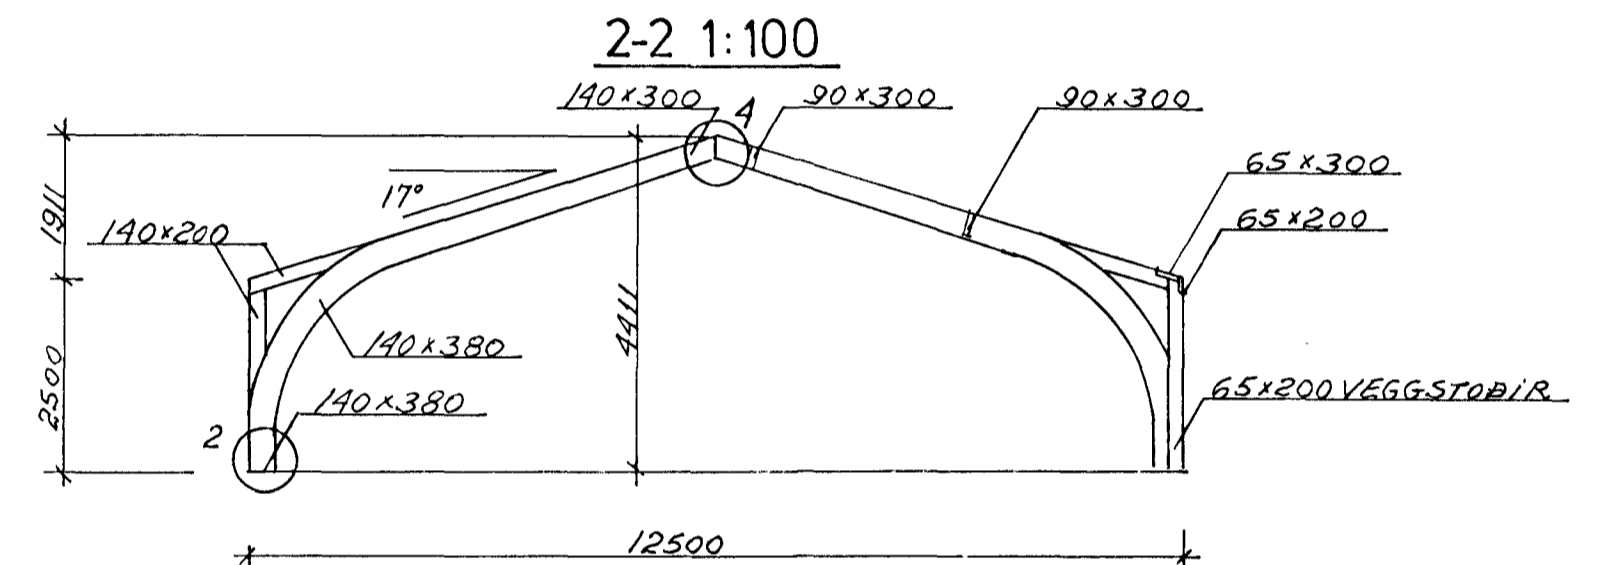

GRUNNMYND 1:100

SAMA FYRIR VEGG SÚLUR NEMA  $b=65MM$

20 JUNÍ 1997  
 Guðinnar Gunnarsson  
 BYGGINGAULLTJÁFI

ALLT BURDARVIRKI ER ÚR LÍMTRÉ L-900  
 ALLAR FESTINGAR ERU HEITGALVANÍSERRÁÐAR

<b>VERKFRÆDISTOFA</b>	HALDÓRS HANNESSONAR S. 91-54355 BÆJARHRAUNI 20 - HAFNARFJÖRDUR	
	Mkv: 1:10, 1:100, 1:200	Reiknað: H.P.
MELABRAUT 20 HAFNARFIRÐI	Teiknað: H.P.	Yfirfarið:
BURDARVIRKI HÆÐAR GRUNNMYND, SNIÐ, FESTINGAR	Verk:	Dags: JÚN. 97