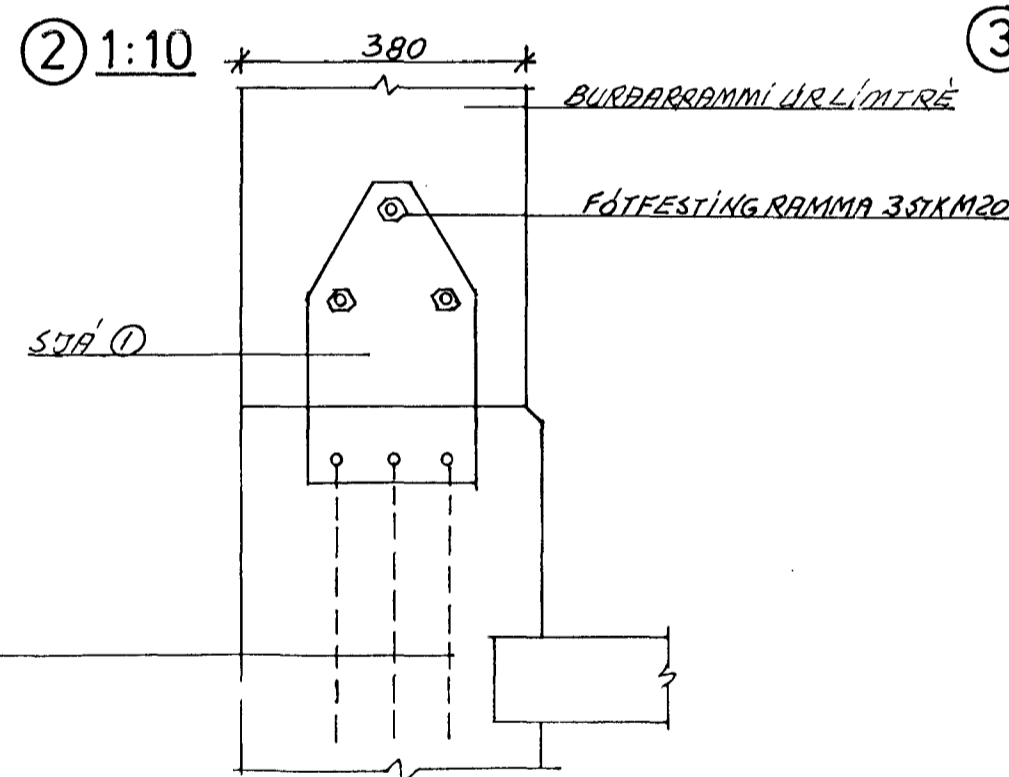

GRUNNMYND 1:100

SAMA FYRIR VEGG SÚLUR NEMA  $b=65MM$

20 JUNÍ 1997  
 Guðinnar Gunnarsson  
 BYGGINGAULLTJÁFI

ALLT BURDARVIRKI ER ÚR LÍMTRÉ L-900  
 ALLAR FESTINGAR ERU HEITGALVANÍSERRÁÐAR

<b>VERKFRÆDISTOFA</b>	HALDÓRS HANNESSONAR S. 91-54355 BÆJARHRAUNI 20 - HAFNARFJÖRDUR	
	Mkv: 1:10, 1:100, 1:200	Reiknað: H.P.
MELABRAUT 20 HAFNARFIRÐI	Teiknað: H.P.	Yfirfarið:
BURDARVIRKI HÆÐAR GRUNNMYND, SNIÐ, FESTINGAR	Verk:	Dags: JÚN. 97