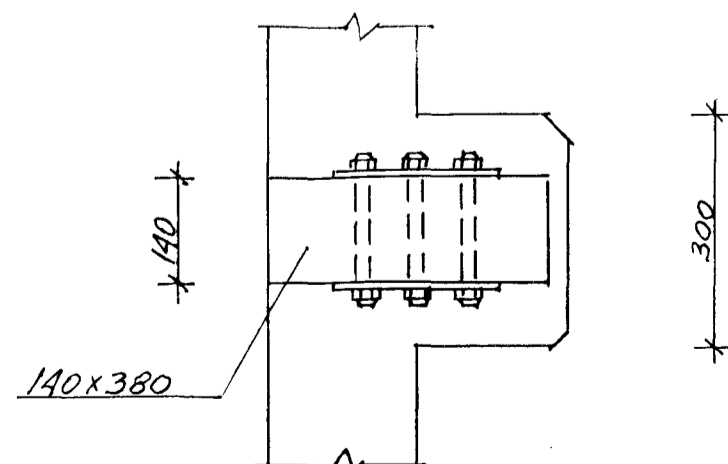

GRUNNMYND 1:100

SAMA FYRIR VEGG SÚLUR NEMA  $b=65MM$

20 JUNÍ 1997  
 Guðinnar Gunnarsson  
 BYGGINGAULLTJÁFI

ALLT BURDARVIRKI ER ÚR LÍMTRÉ L-900  
 ALLAR FESTINGAR ERU HEITGALVANÍSERRÁÐAR

<b>VERKFRÆDISTOFA</b>	HALDÓRS HANNESSONAR S. 91-54355 BÆJARHRAUNI 20 - HAFNARFJÖRDUR	
	Mkv: 1:10, 1:100, 1:200	Reiknað: H.P.
MELABRAUT 20 HAFNARFIRÐI	Teiknað: H.P.	Yfirfarið:
BURDARVIRKI HÆÐAR GRUNNMYND, SNIÐ, FESTINGAR	Verk:	Dags: JÚN. 97