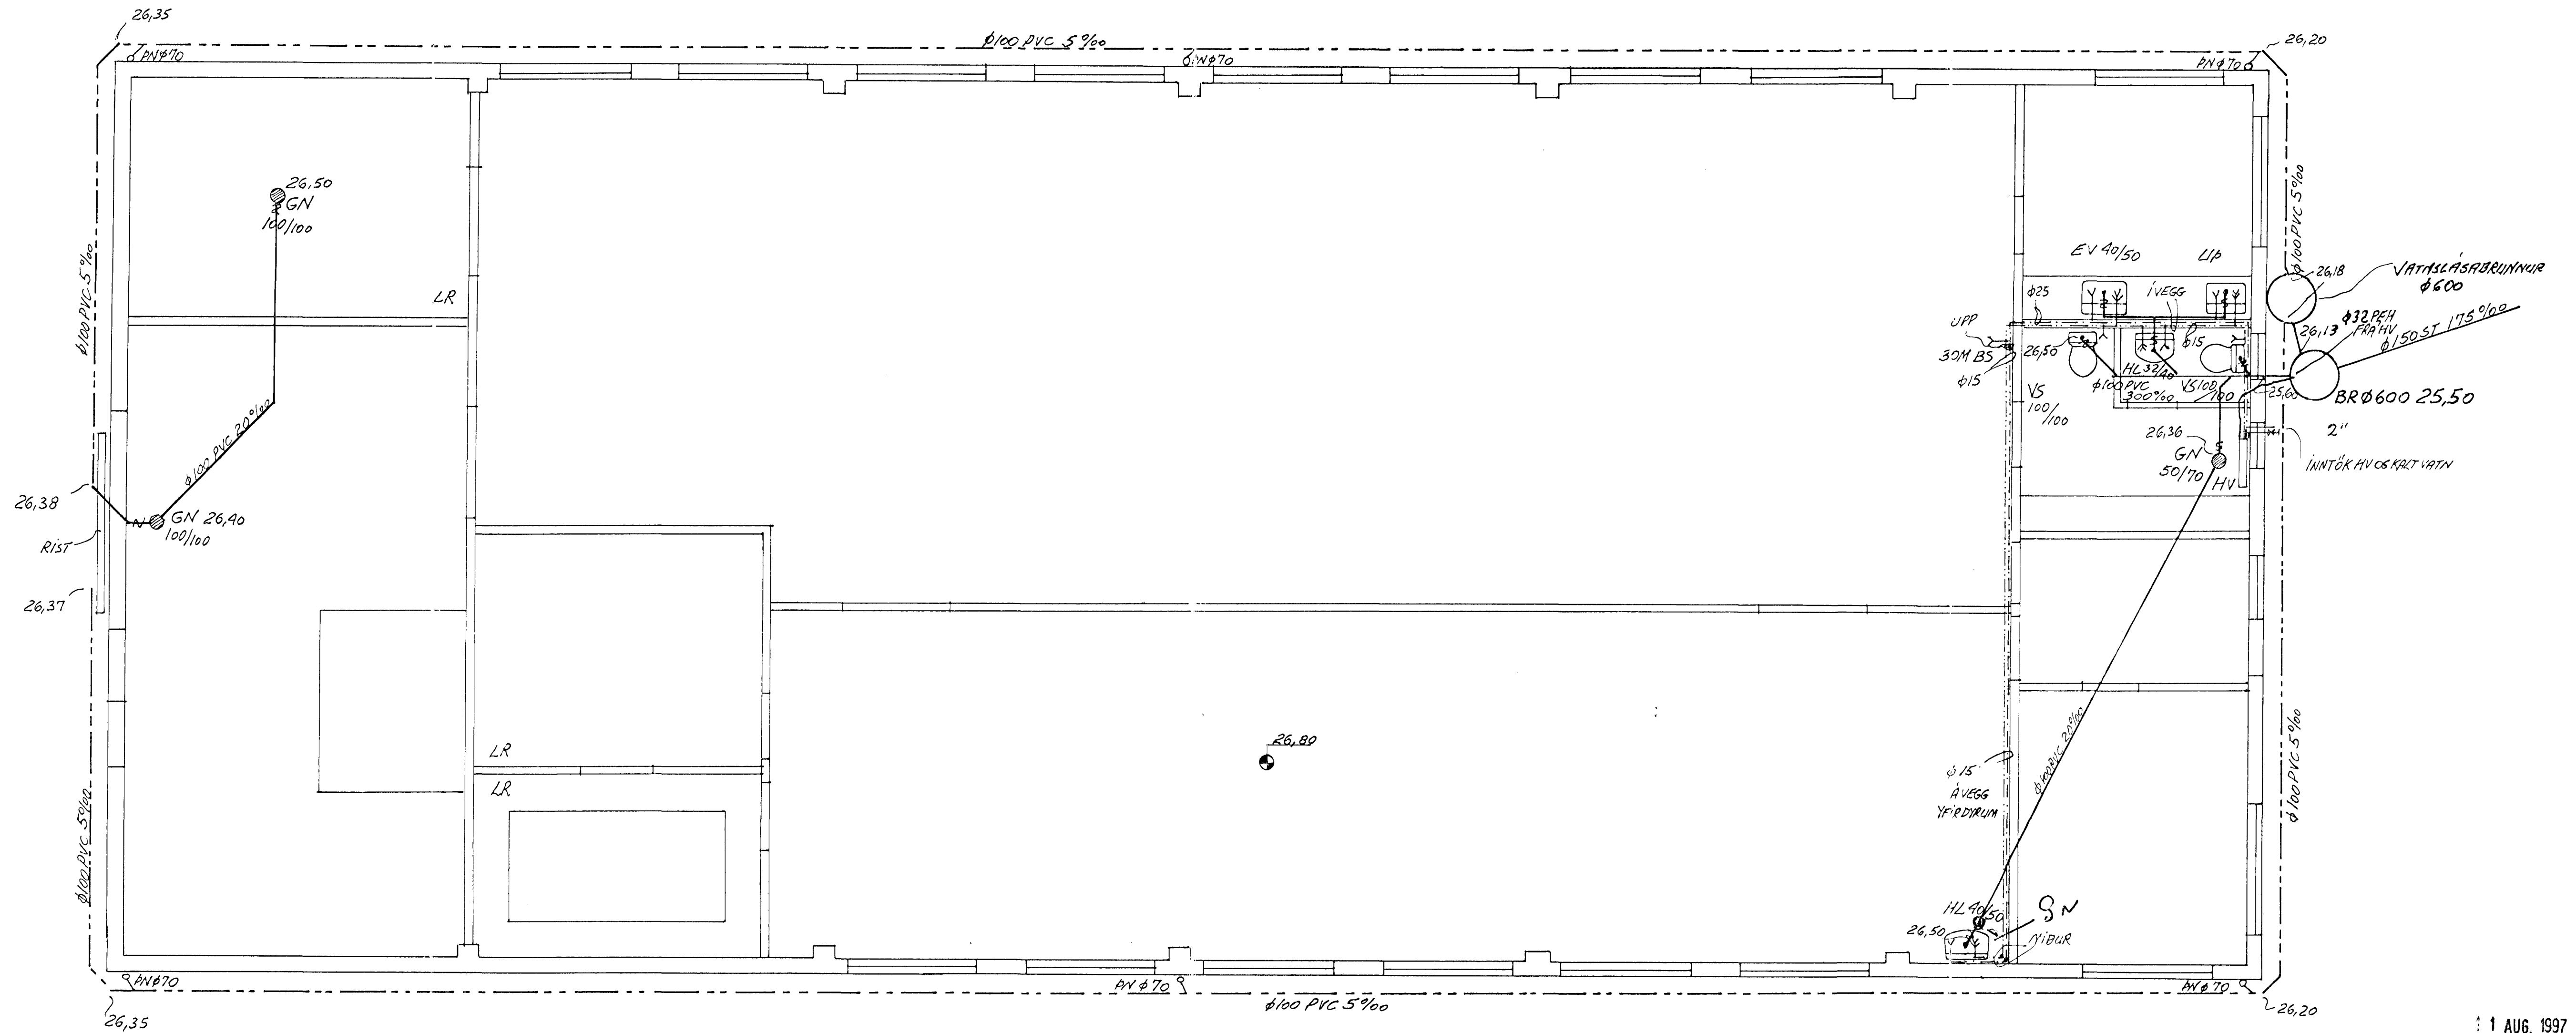

GRUNNMYND 1:50