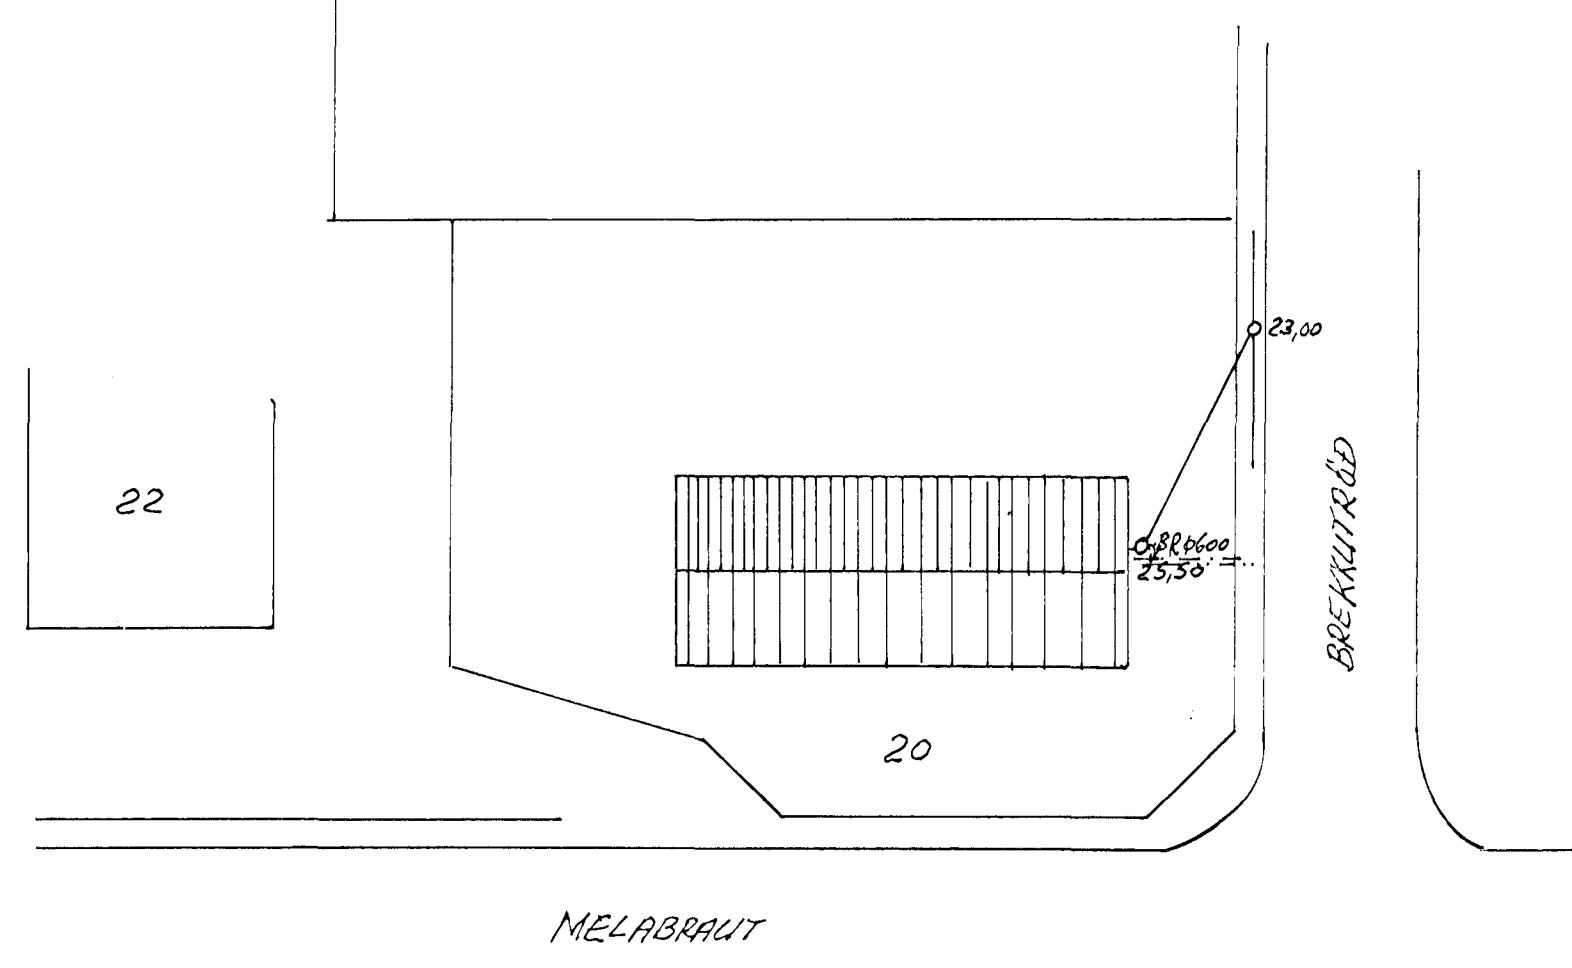

AFSTÖÐUMYND 1:500