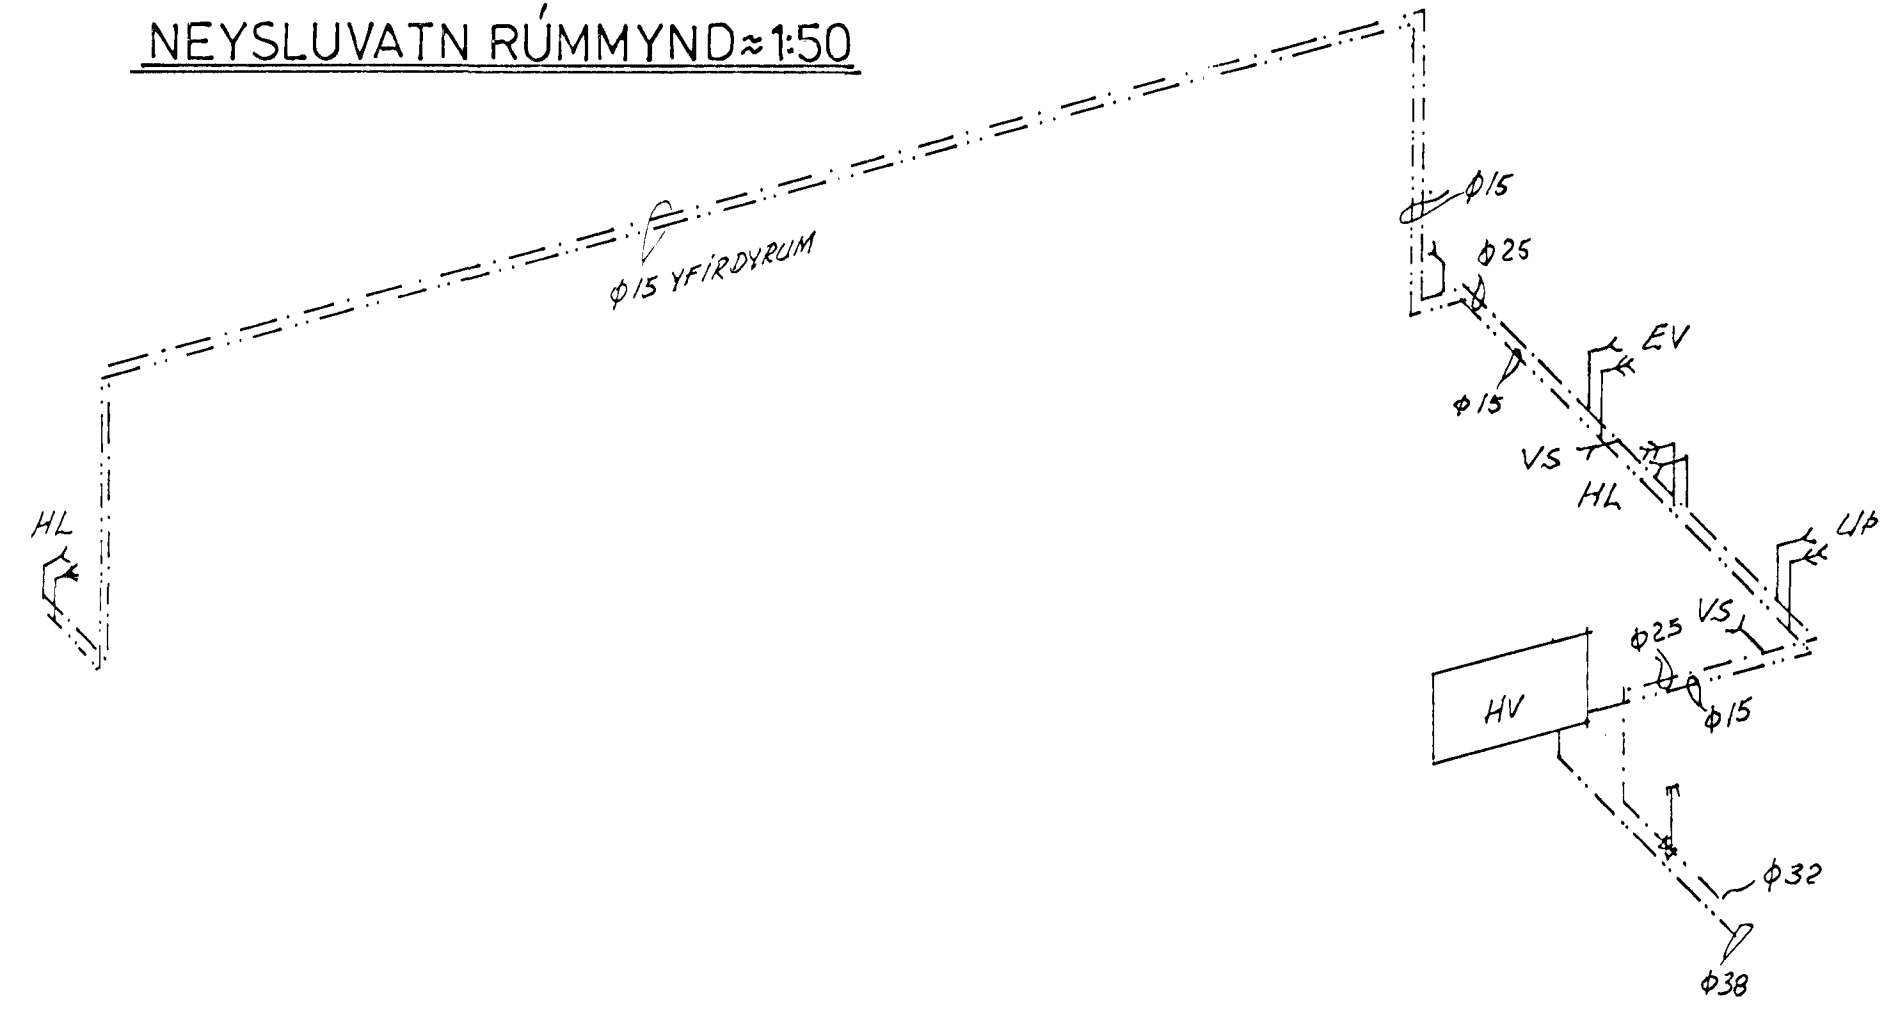

GRUNNMYND 1:50

AFSTÖÐUMYND 1:500

NEYSLUVATN RÚM MYND ≈ 1:50

1 AUG, 1997

Gh. 11/8 '97
 HEILBRIGÐISEFTIRLIT'S
 HAFNARFJARDAR SV. EÐIS
 Heilbrigðisráðgjafi Sólvangi
 Pósthólf 440 - 222 Hafnarfjörður
 Sími 565 2600
 Hall Gunnarsson

LR = LOFTRÆSTING UPP ÚR HANNA Í BURRUKLEPPUN
 OG LAMMULÆFA STÖÐ OG SVÆRLAFT Í SAMRÆÐI
 VÍÐ FÖRÐI FRAMLEIÐENDU TÆKKA Í KLEPPUNUM 6150 PP

VERKFRÆÐISTOFA		HALLDÓRS HANNESSONAR S. 91-54355 BÆJARHRAUNI 20 - HAFNARFJÖRÐUR
MELABRAUT 20 HAFNARFJÖRÐUR		Mkv: 1:50 1:500
FRÁRENNSLIS- OG NEYSLUVATNSLAGNIR.		Reknað: H.P.
GRUNNMYND, AFSTÖÐUMYND OG RÚMMYND		Teiknað: H.P.
Verk:		Yfirfandi:
Blað nr: 2.1		Dags: JÚLÍ 97