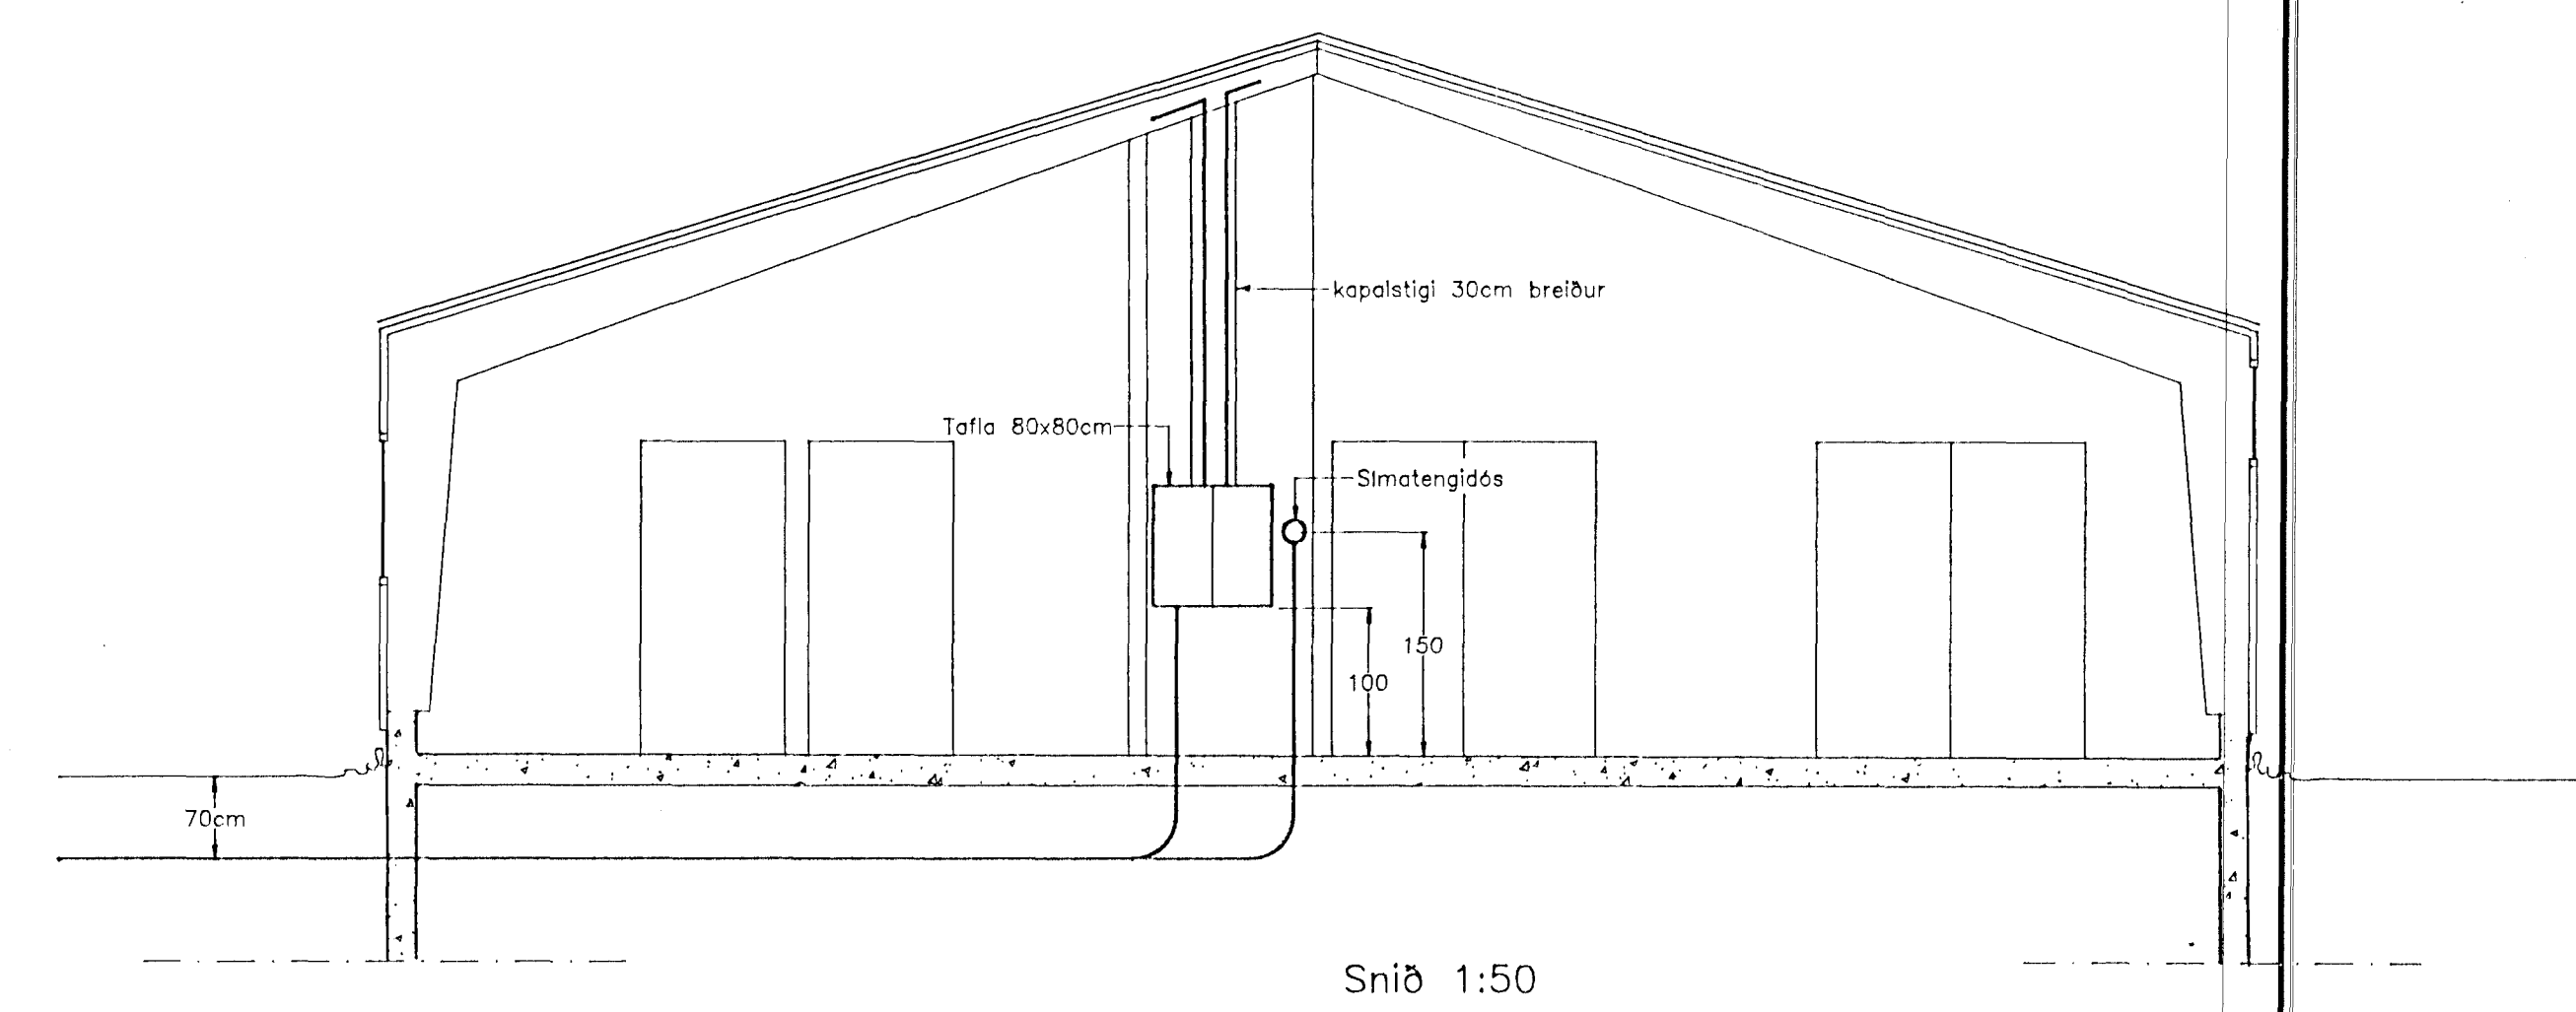

Afstöðumynd 1:500

Snið 1:50

			TEKNIPÓ 1 Lagmúla 5 - 108 Reykjavík s. 681 3844 fax 681 4740 e-mail tth@tth.is		Melabraut 20 Hafnarf. Trésniðaverkst. Sig. Knúts.		Hannad.: AK Dags.: 06.97
			<i>deimulien</i>		Afstöðumynd, snið og einlínurmynd Rafloagnateikning		Tekn.: AK Yfirfarid.:
Br.	Dags.	Breyting			KvæðL: 1:50 Nr.: 9716		Blað.: 3 Af.: 3