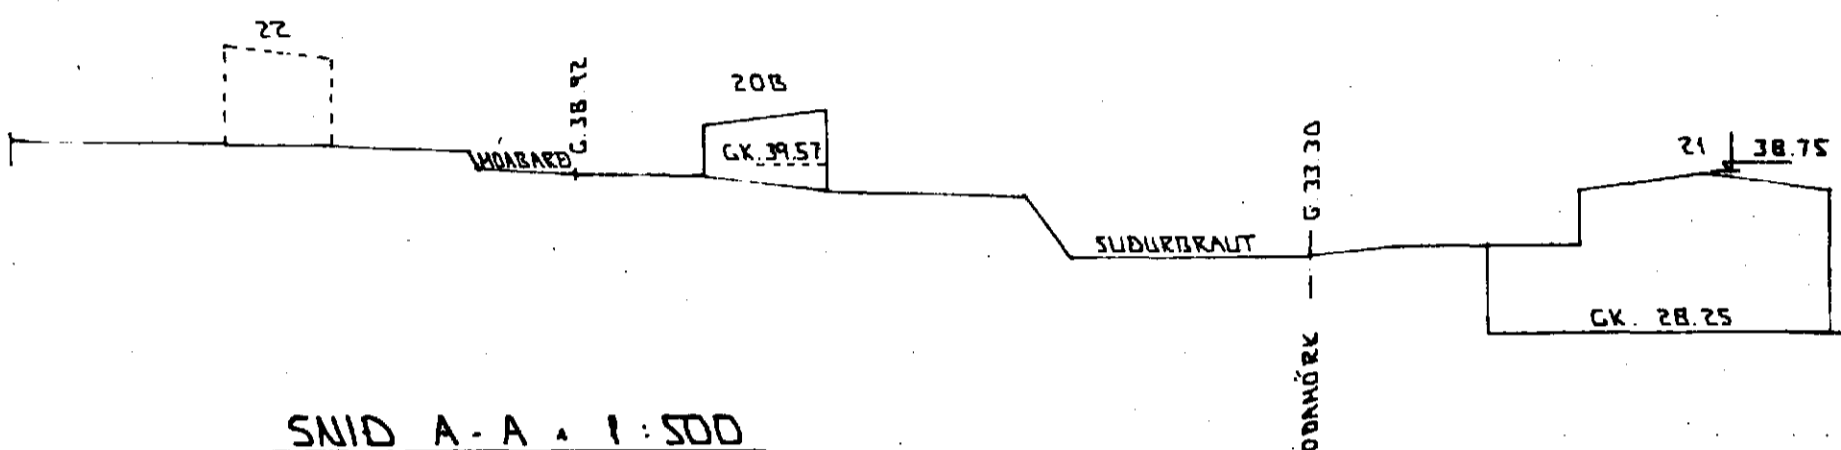

SKÝLINGUR 1:1000

SNID A-A 1:500

Úr Gildi

BR: DAGS.

MELABRAUT
HAFNA

AFSTÖÐLINGUR

MKV 1:500
DAGS. JAN 1991
VERK NR. 975
TEIKN NR. 0
HANNAD
TEIKNAD GJK
YFIRFARIÐ

LSA TA
SI
STRANDGÖTU 11 - 220