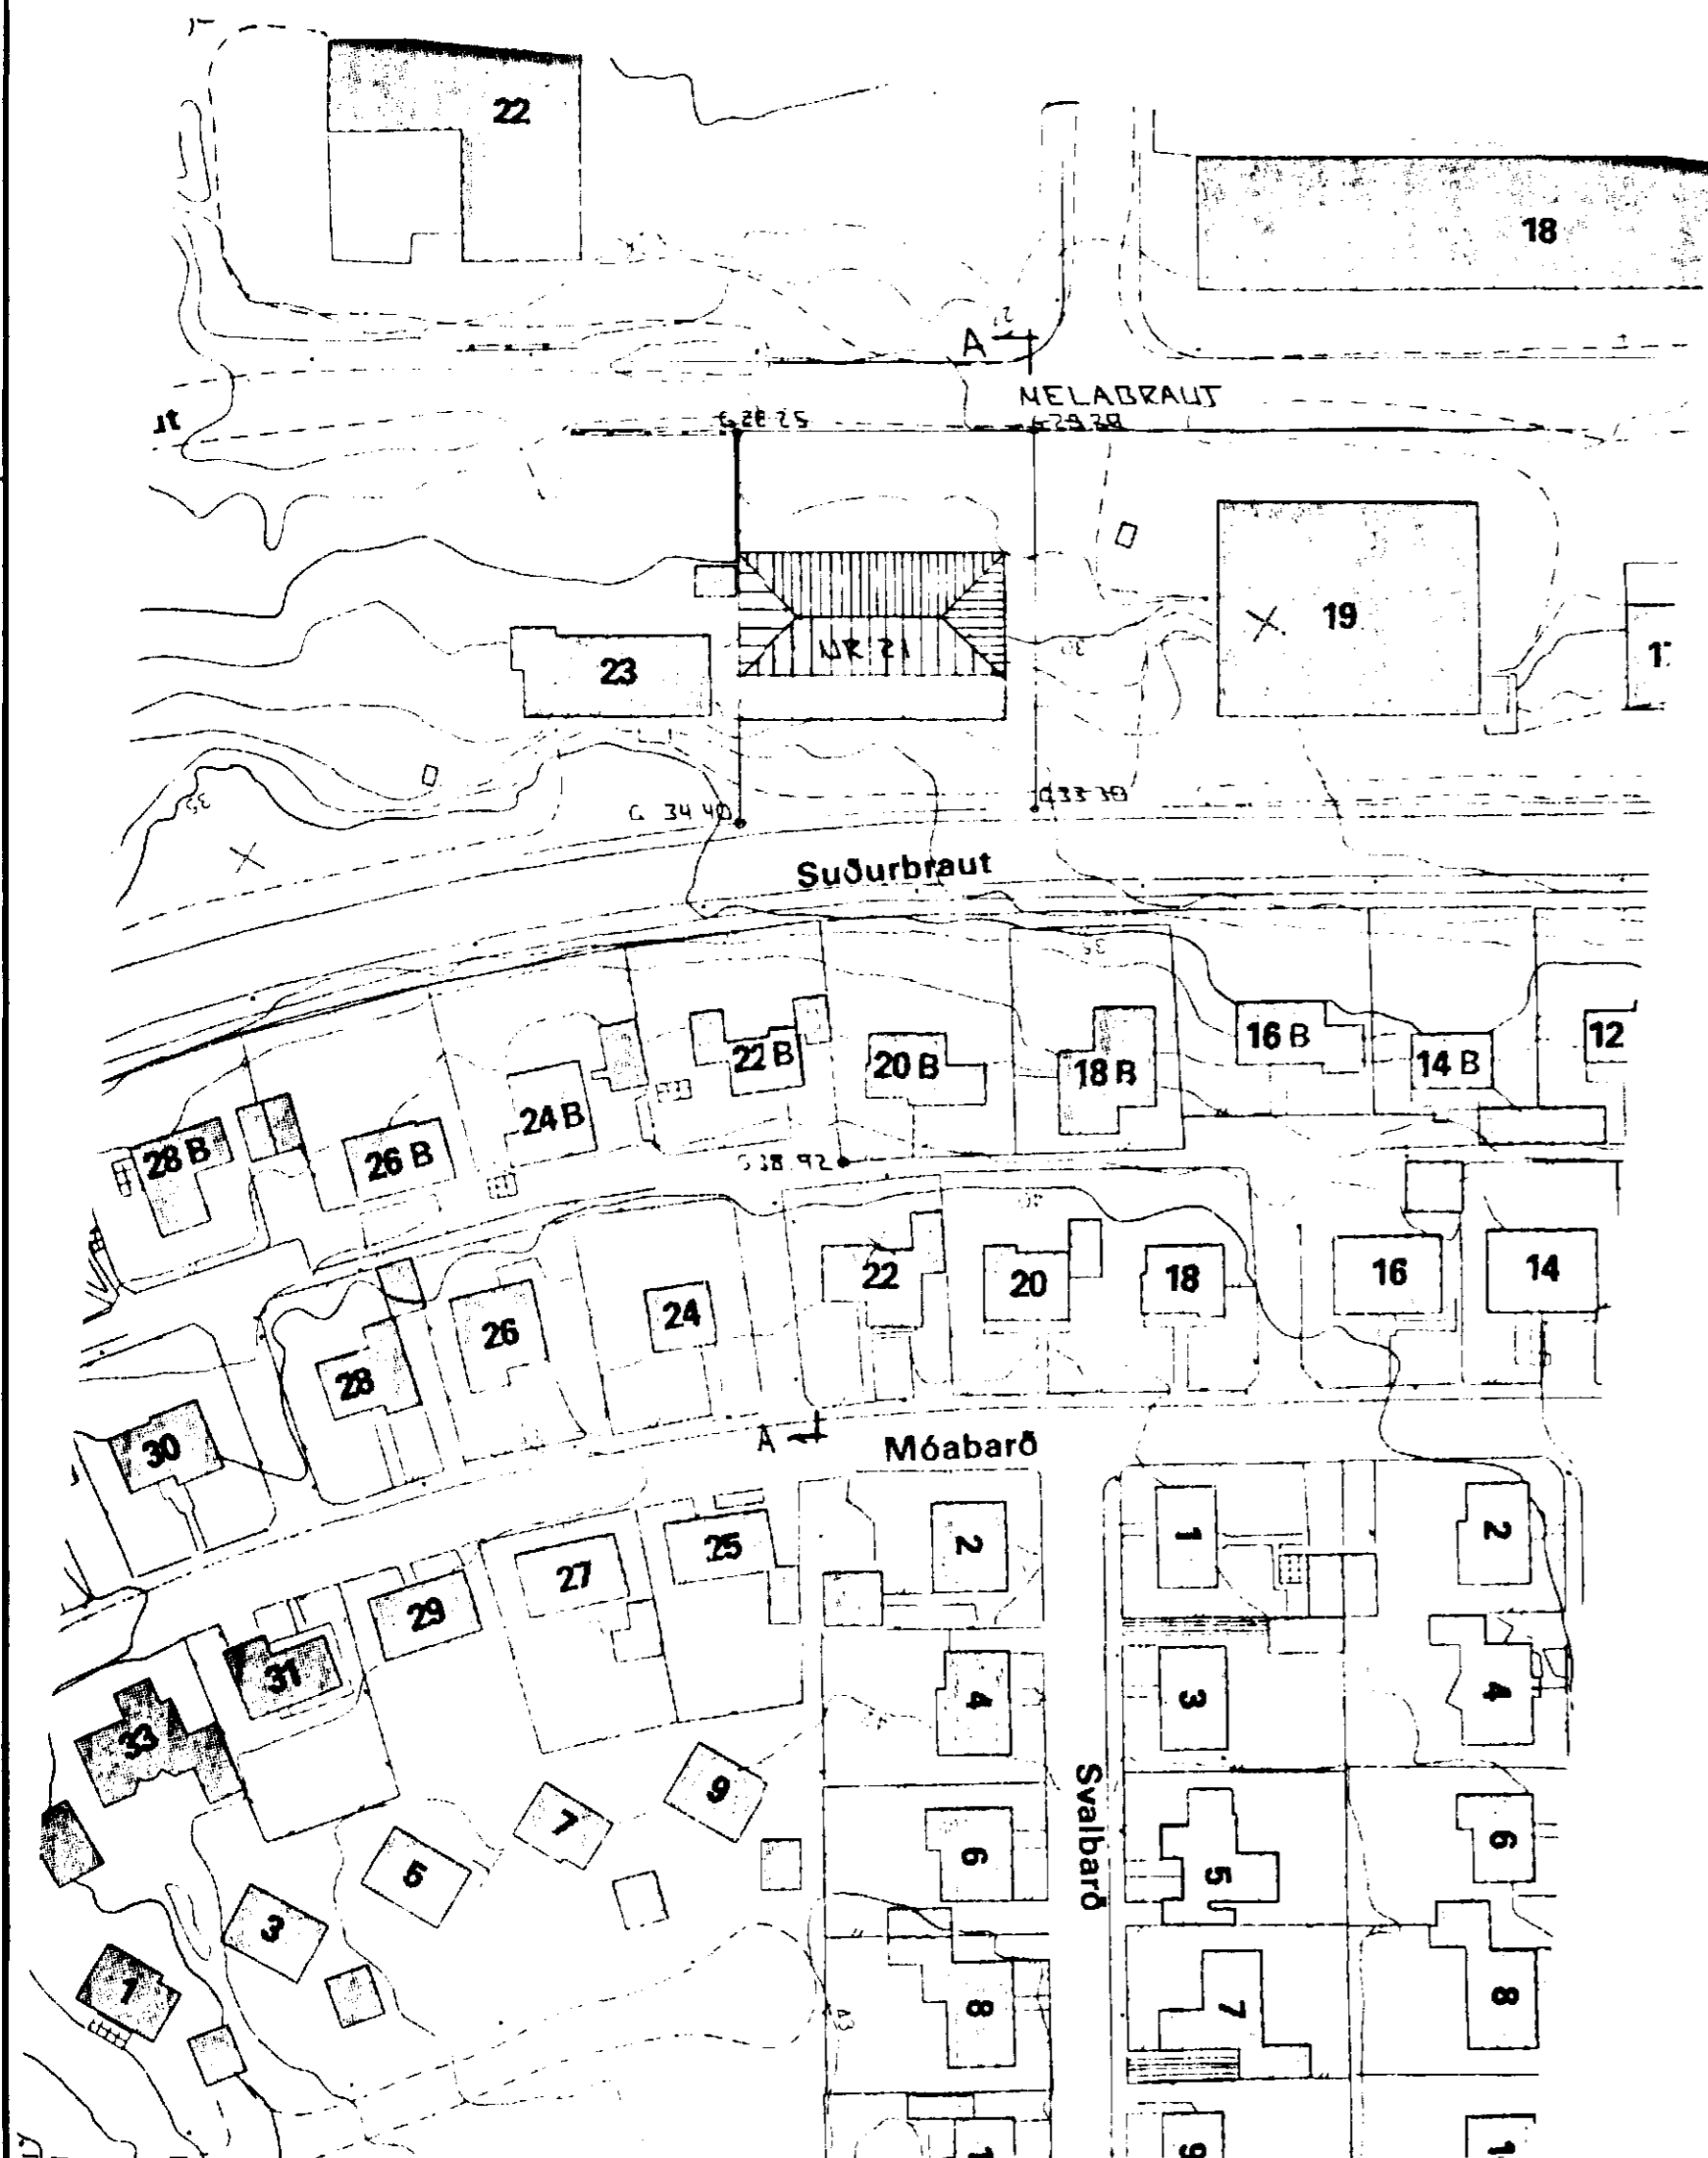

Úr Gildi

AFSTÖÐUMVIND 1:1000

SNID A-A 1:500

BR DAGS EDLI BR SIGN

MELABRAUT 21
HAFNARFIRDI

AFSTÖÐUMVIND - SWID

MKV 1:500 1:1000
DAGS JAN '98
VERK NR 9752
TEIKN NR 0-05
HANNAD
TEIKNAD GHS
YFIRFARIÐ

TÆKNIPJÓNUSTA
SIGURÐAR ÞORLEIFSSONAR ehf