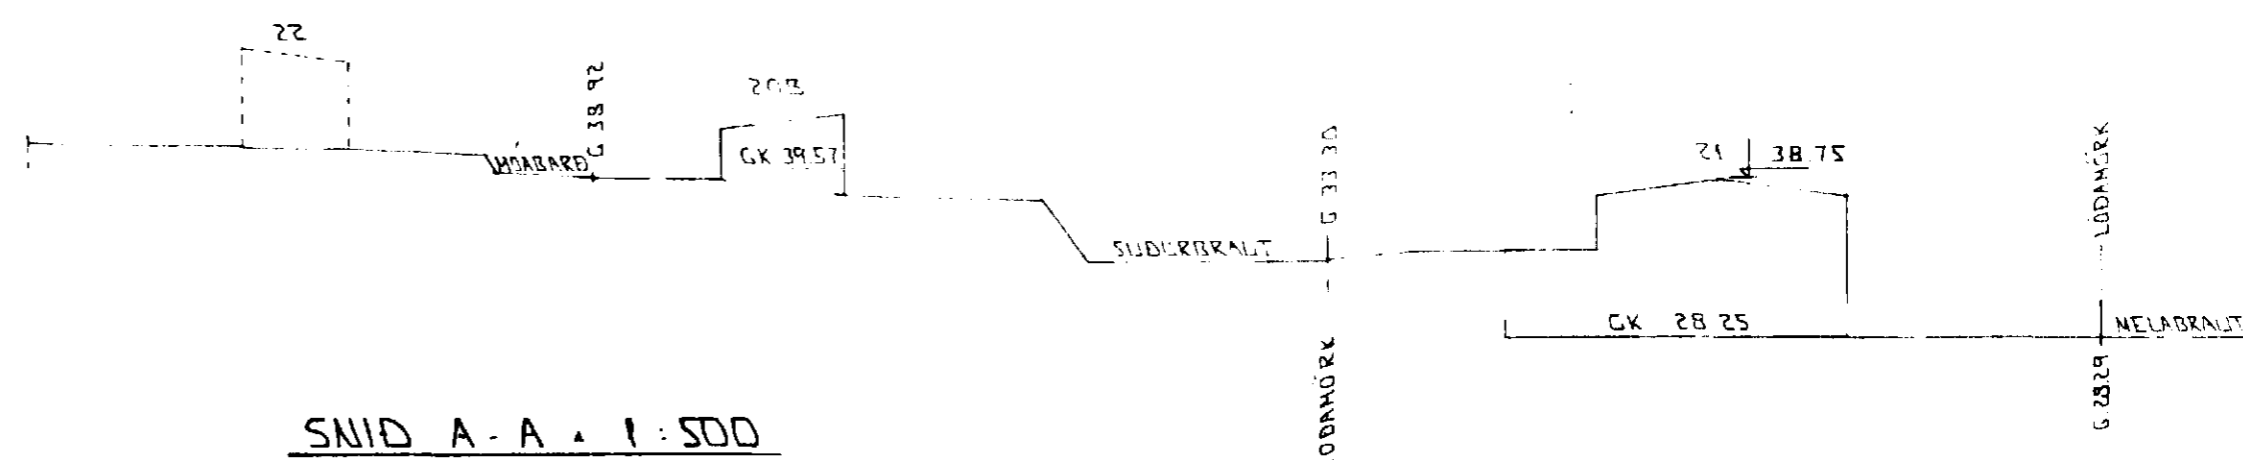

Úr Gildi

AFSTÖÐUMVIND 1:1000

SNID A-A 1:500

BR DAGS EDLI BR SIGN

MELABRAUT 21
HAFNARFIRDI

AFSTÖÐUMVIND - SWID

MKV 1:500 1:1000
DAGS JAN '98
VERK NR 9752
TEIKN NR 0-05
HANNAD
TEIKNAD GHS
YFIRFARIÐ

TÆKNIPJÓNUSTA
SIGURÐAR ÞORLEIFSSONAR ehf