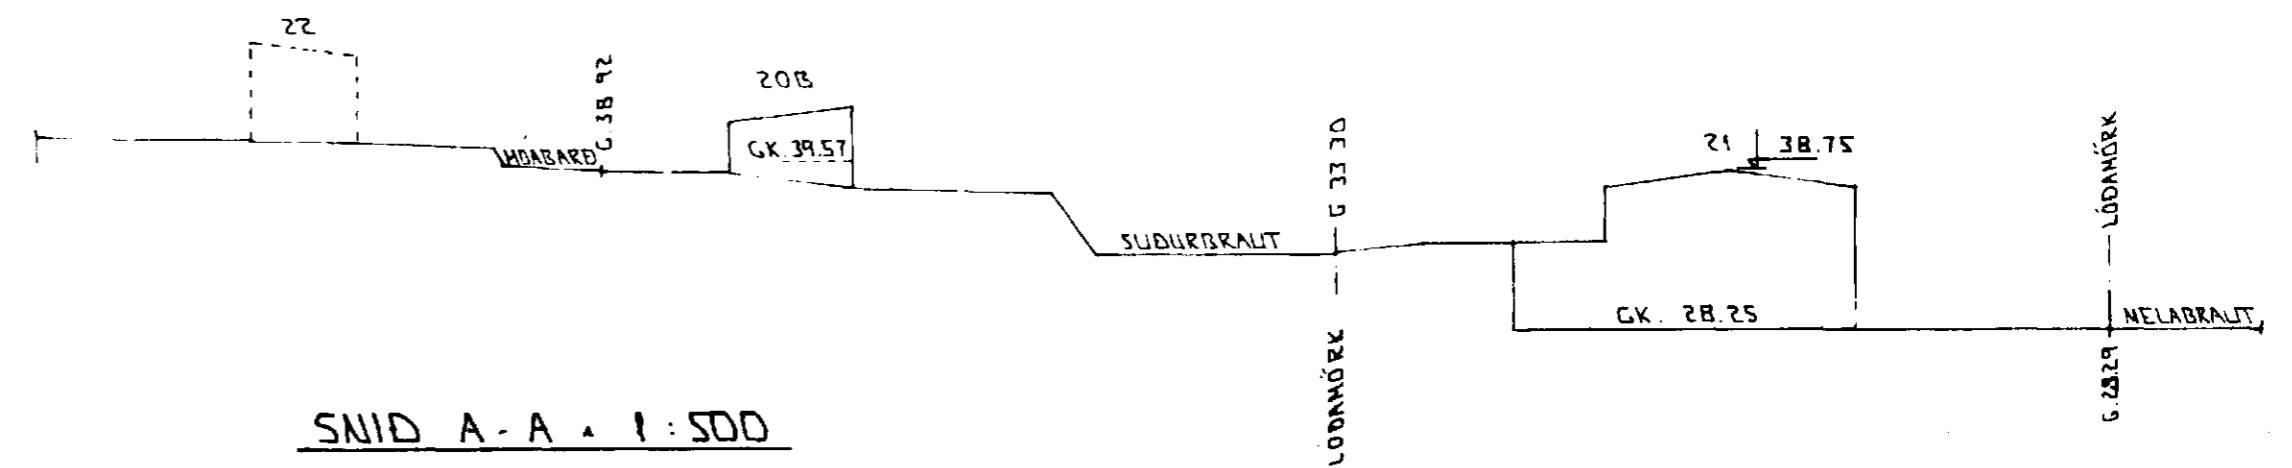

Úr Gildi

AFSTÖÐLIMVIND • 1:1000

SNID A-A • 1:500

BR. DAGS. EÐLI BR. SIGN.

MELABRAUT 21
HAFNARFIRÐI

AFSTÖÐLIMVIND - SWID

MKV • 1:500 • 1:1000
DAGS. JAN '98
VERK NR. 9752
TEIKN NR. 0-05
HANNAD
TEIKNAD *GH*
YFIRFARIÐ