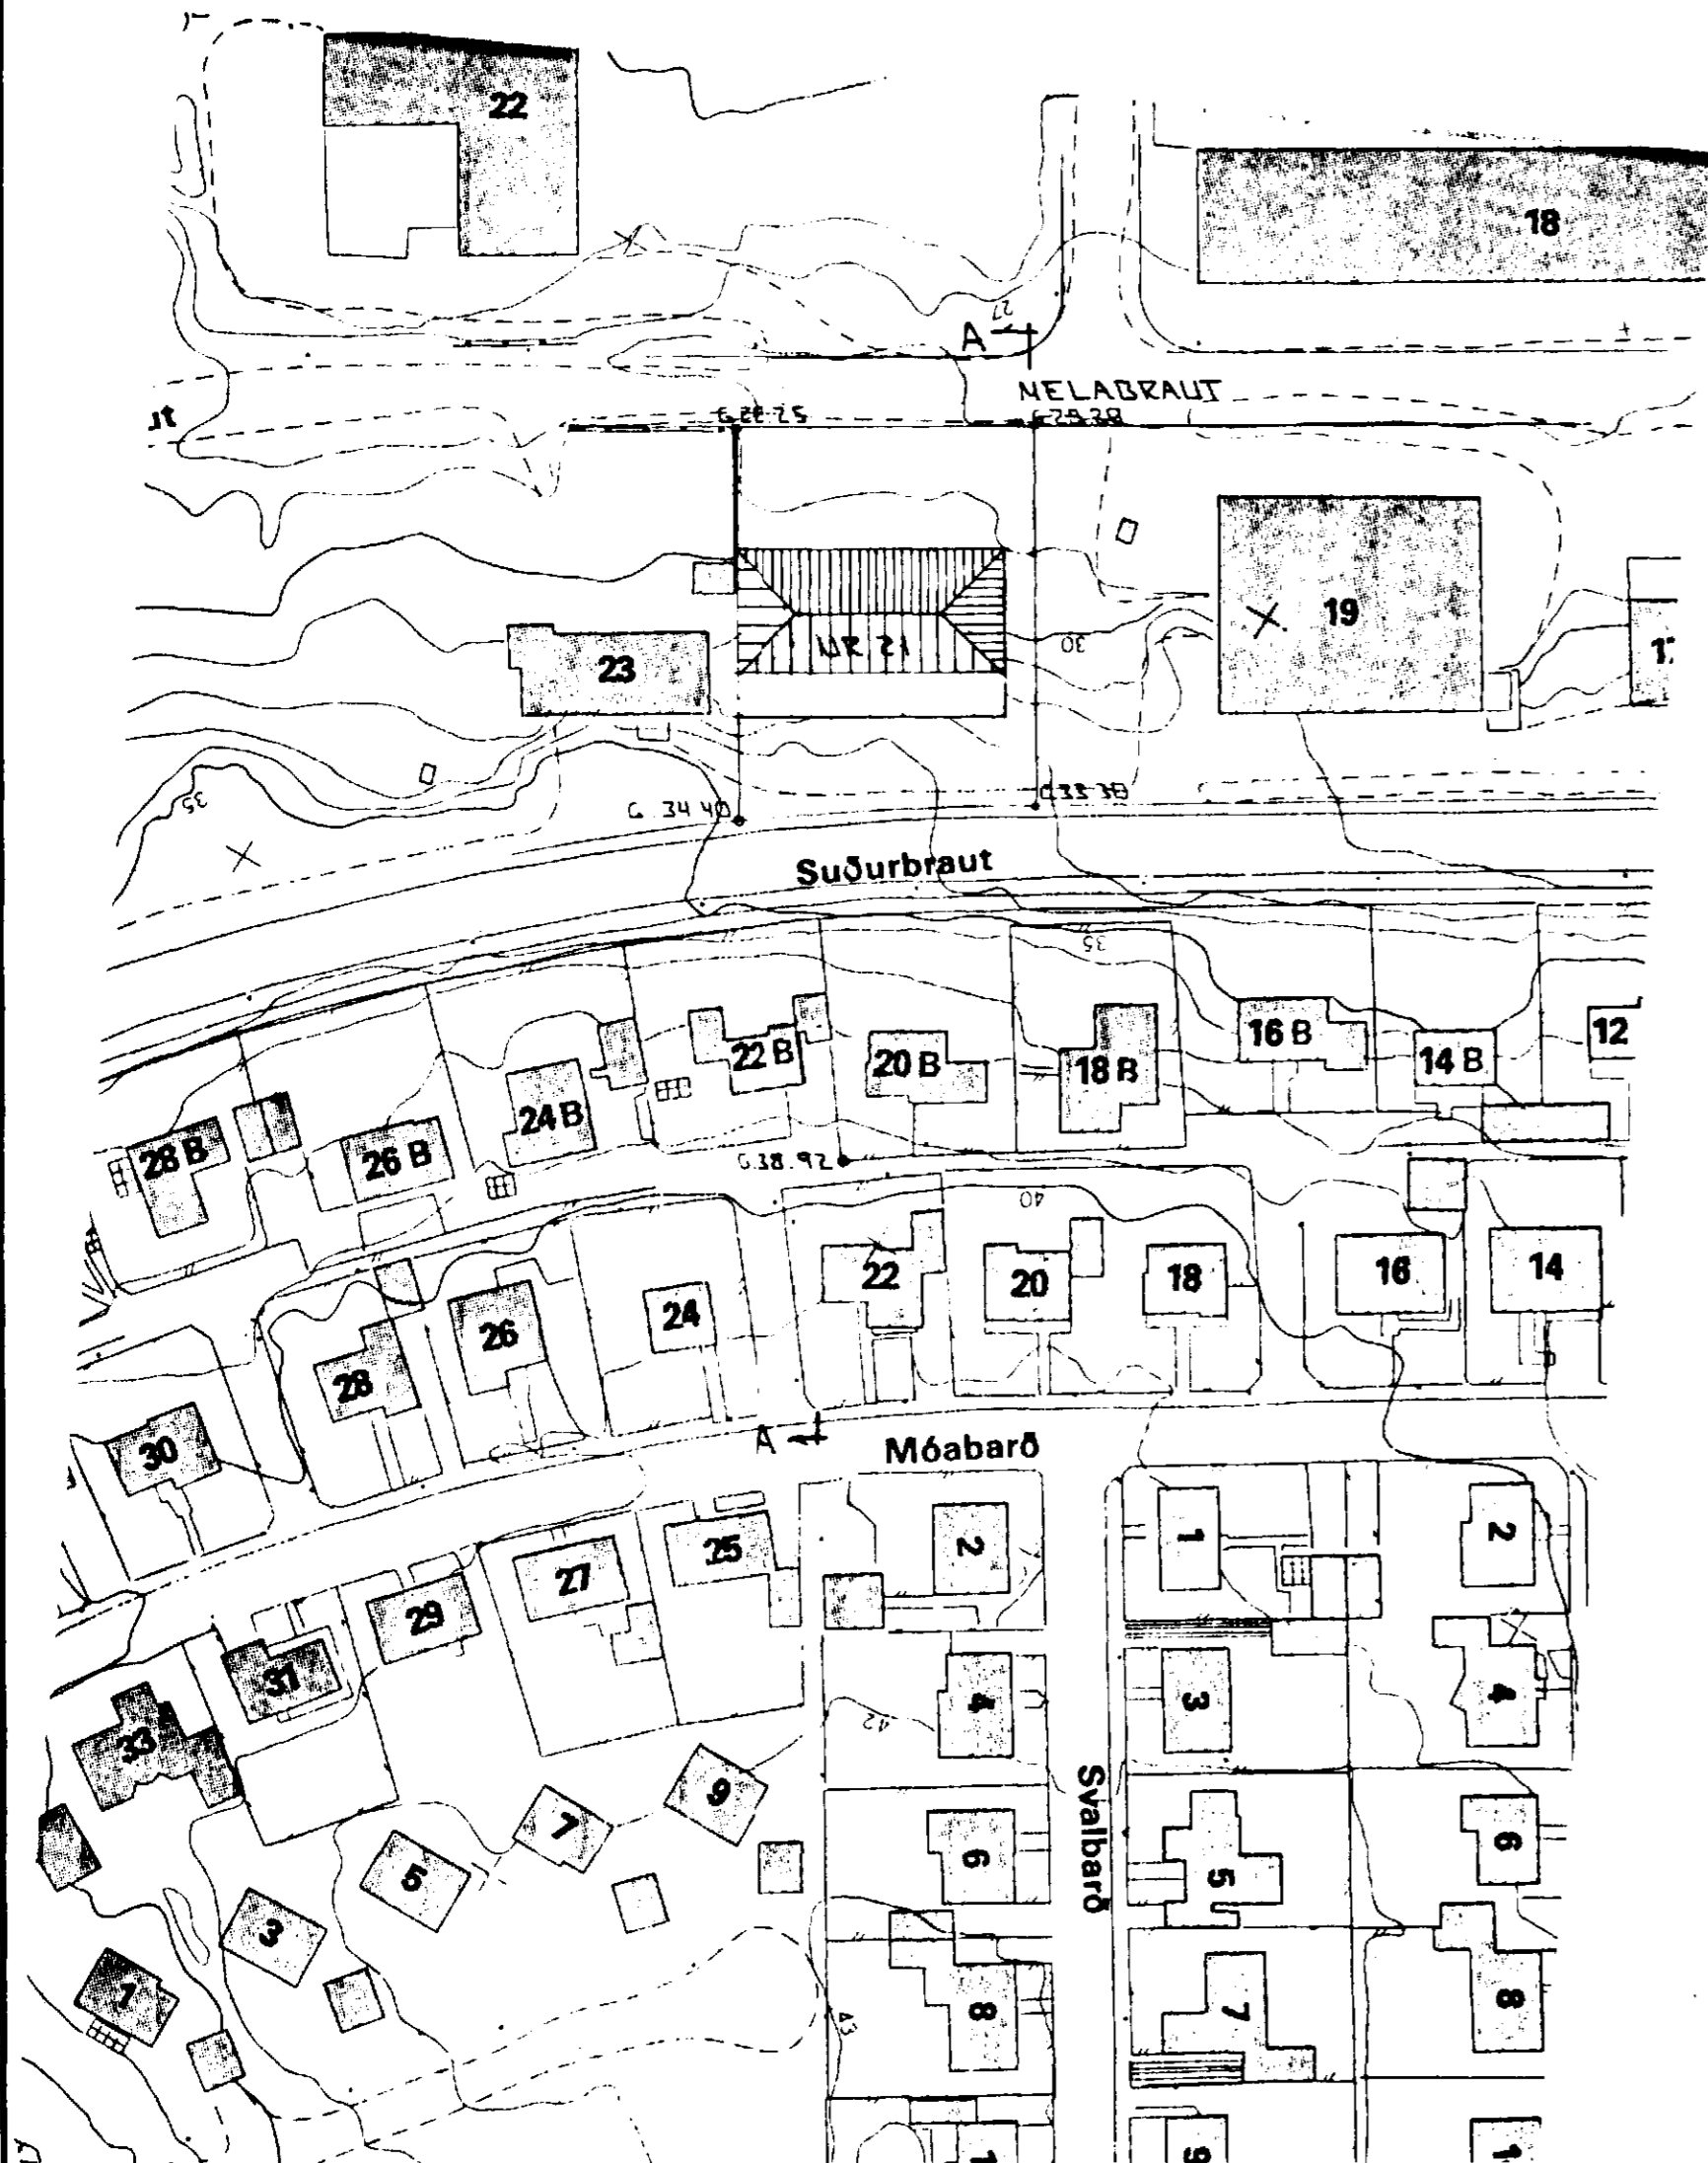

Úr Gildi

AFSTÖÐLIMVIND • 1:1000

SNID A-A • 1:500

BR. DAGS. EÐLI BR. SIGN.

MELABRAUT 21
HAFNARFIRÐI

AFSTÖÐLIMVIND - SWID

MKV • 1:500 • 1:1000
DAGS. JAN '98
VERK NR. 9752
TEIKN NR. 0-05
HANNAD
TEIKNAD *GH*
YFIRFARIÐ