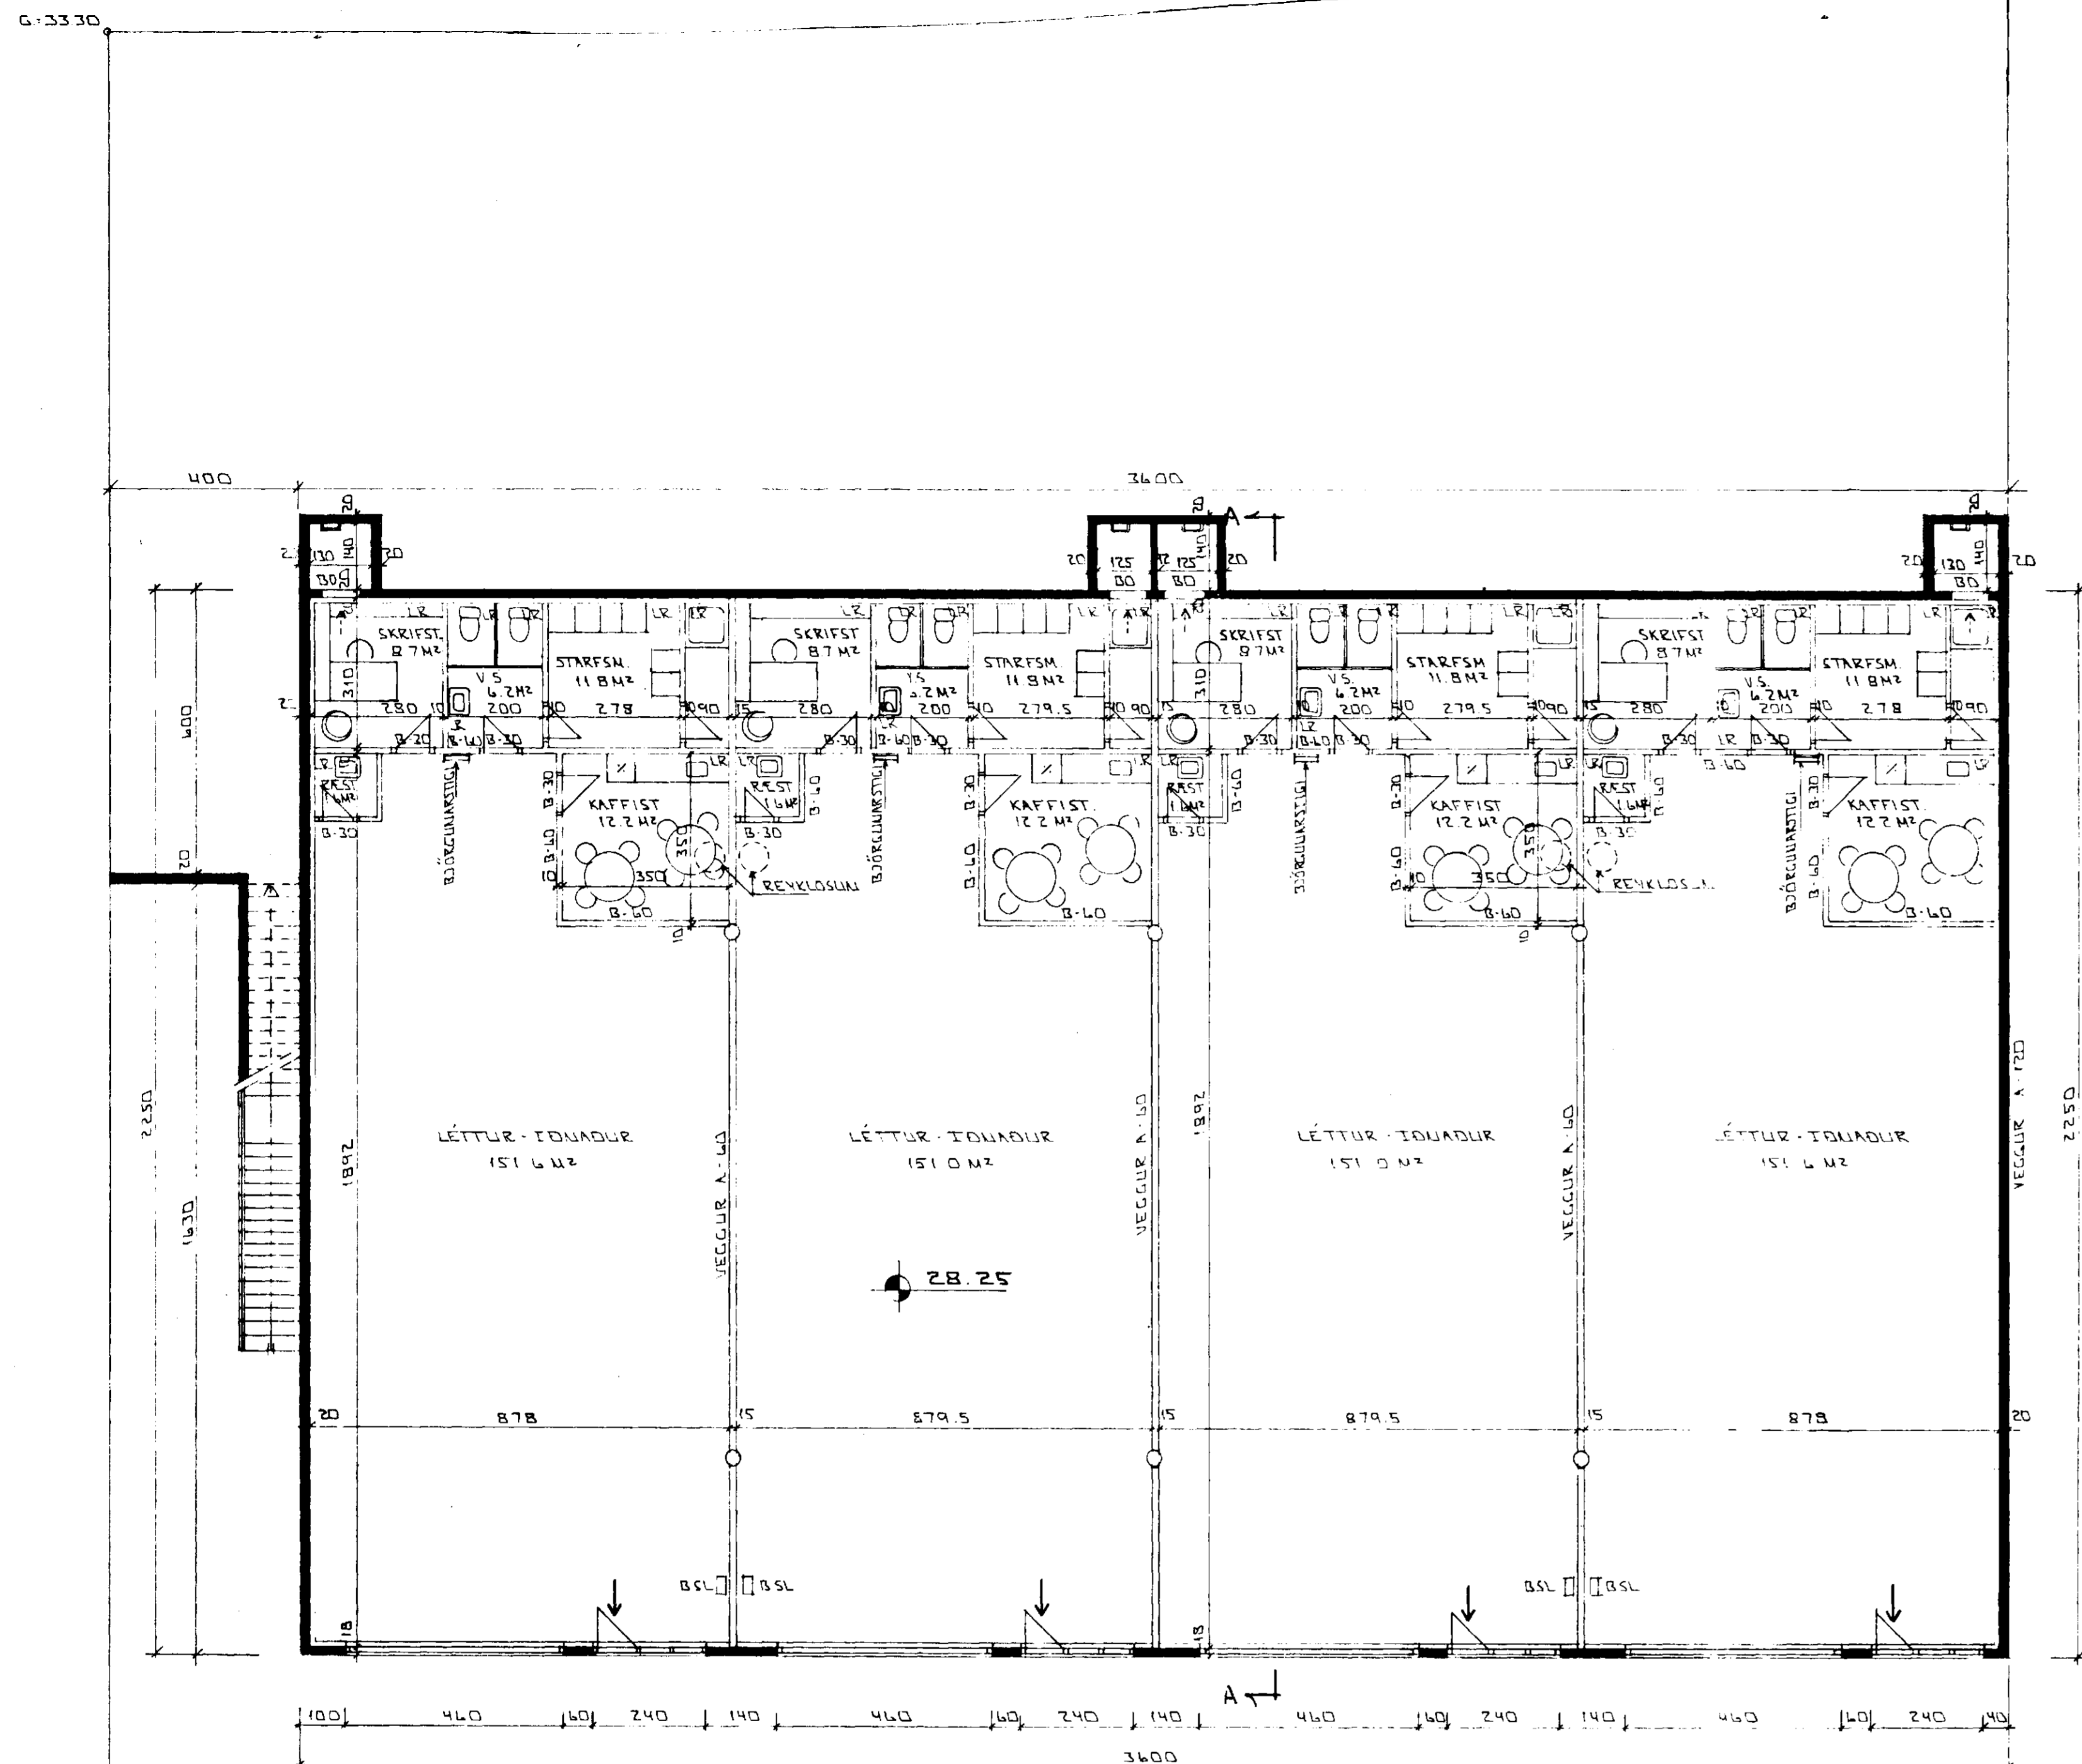

BYGGINGUFRÁD 26. JAN 98

Úr Gildi

AFSTÖÐUMYND 1:500

SMÍÐ Í BÓRGNUNAROP 1:100

Stæringartala		Hafnar 21 Hafnarfirdi		Skrásetning		Skrásetning		Skrásetning		Skrásetning		Skrásetning		Skrásetning		Skrásetning		Skrásetning	
D1	D2	D3	D4	D5	D6	D7	D8	D9	D10	D11	D12	D13	D14	D15	D16	D17	D18	D19	D20