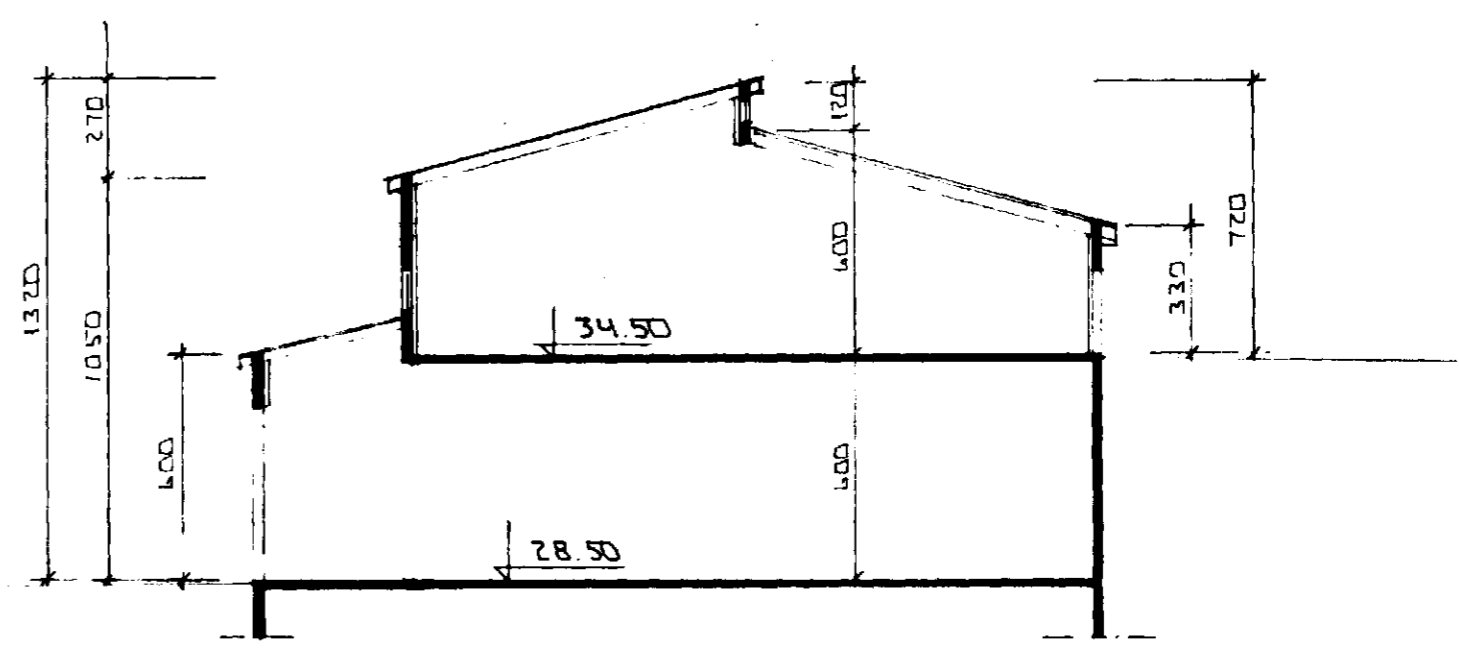

GRUNNMÝND 1. HÆÐ · 1:200

SNID A-A · 1:200

Úr Gildi

BR: DAGS: EDLI BR: SIGN:

MELABRAUT 21
HAFNARFIRÐI

GRUNNMÝND 1. HÆÐ
SNID

MKV · 1:200
DAGS: OKT '07
VERK NR. 9752
TEIKN NR. 0-01
HANNAD
TEIKNAD GK
YFIRFARIÐ

810