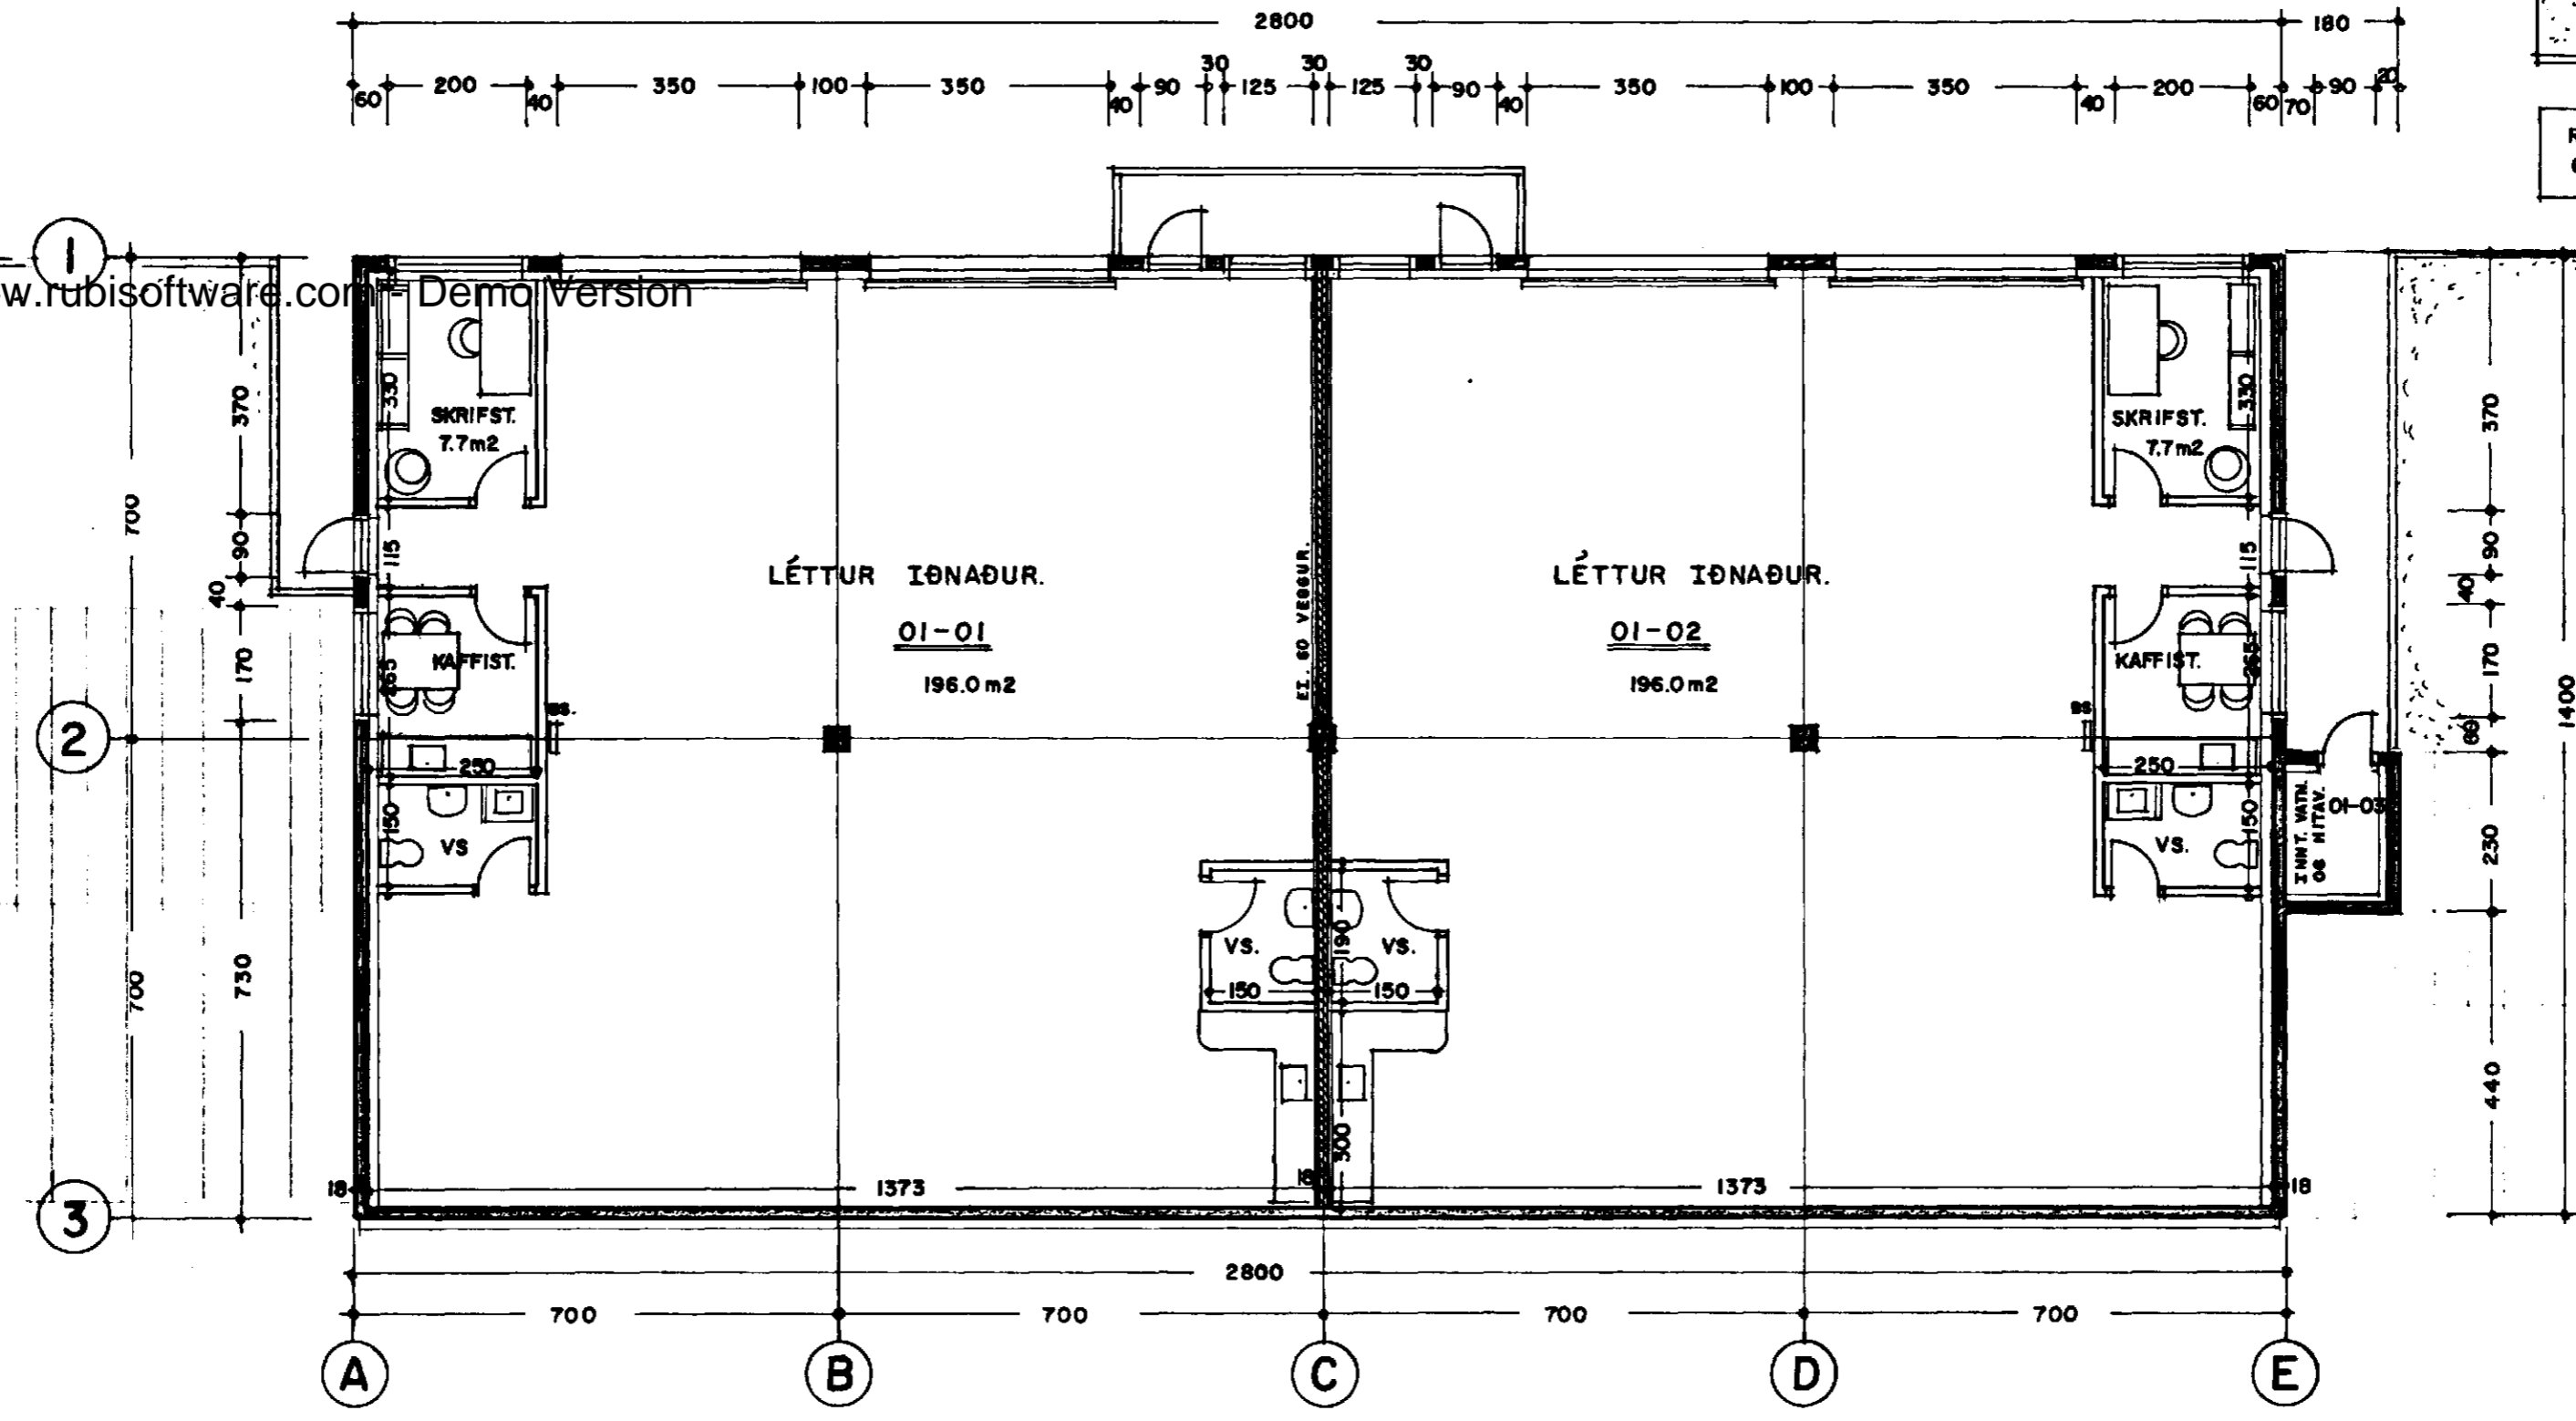

LÓÐAMÖRK.

BÍLASTÆÐI.

ATHAFNASVÆÐI.

RUSLA-
GÁMUR.

tifftopdf - www.rubissoftware.com Demo Version

GRUNNMYND I. HÆÐ. 1:100 396.1 m²

MELABRAUT 24 HAFNARFIRÐI. GRUNNMYND.

VERK. NR. 199   DAGS. 10.-3.-1999 MÁL. 1:100
TEIKN. NR. 02   BREYTT.

JON GUÐMUNDSSON ARKITEKT *Jon Guðmundsson* ST. 310001 3280
VINNUSTOFA.: SKÚLAGÖTU 63 REYKJAVÍK. Sími. 552-5055