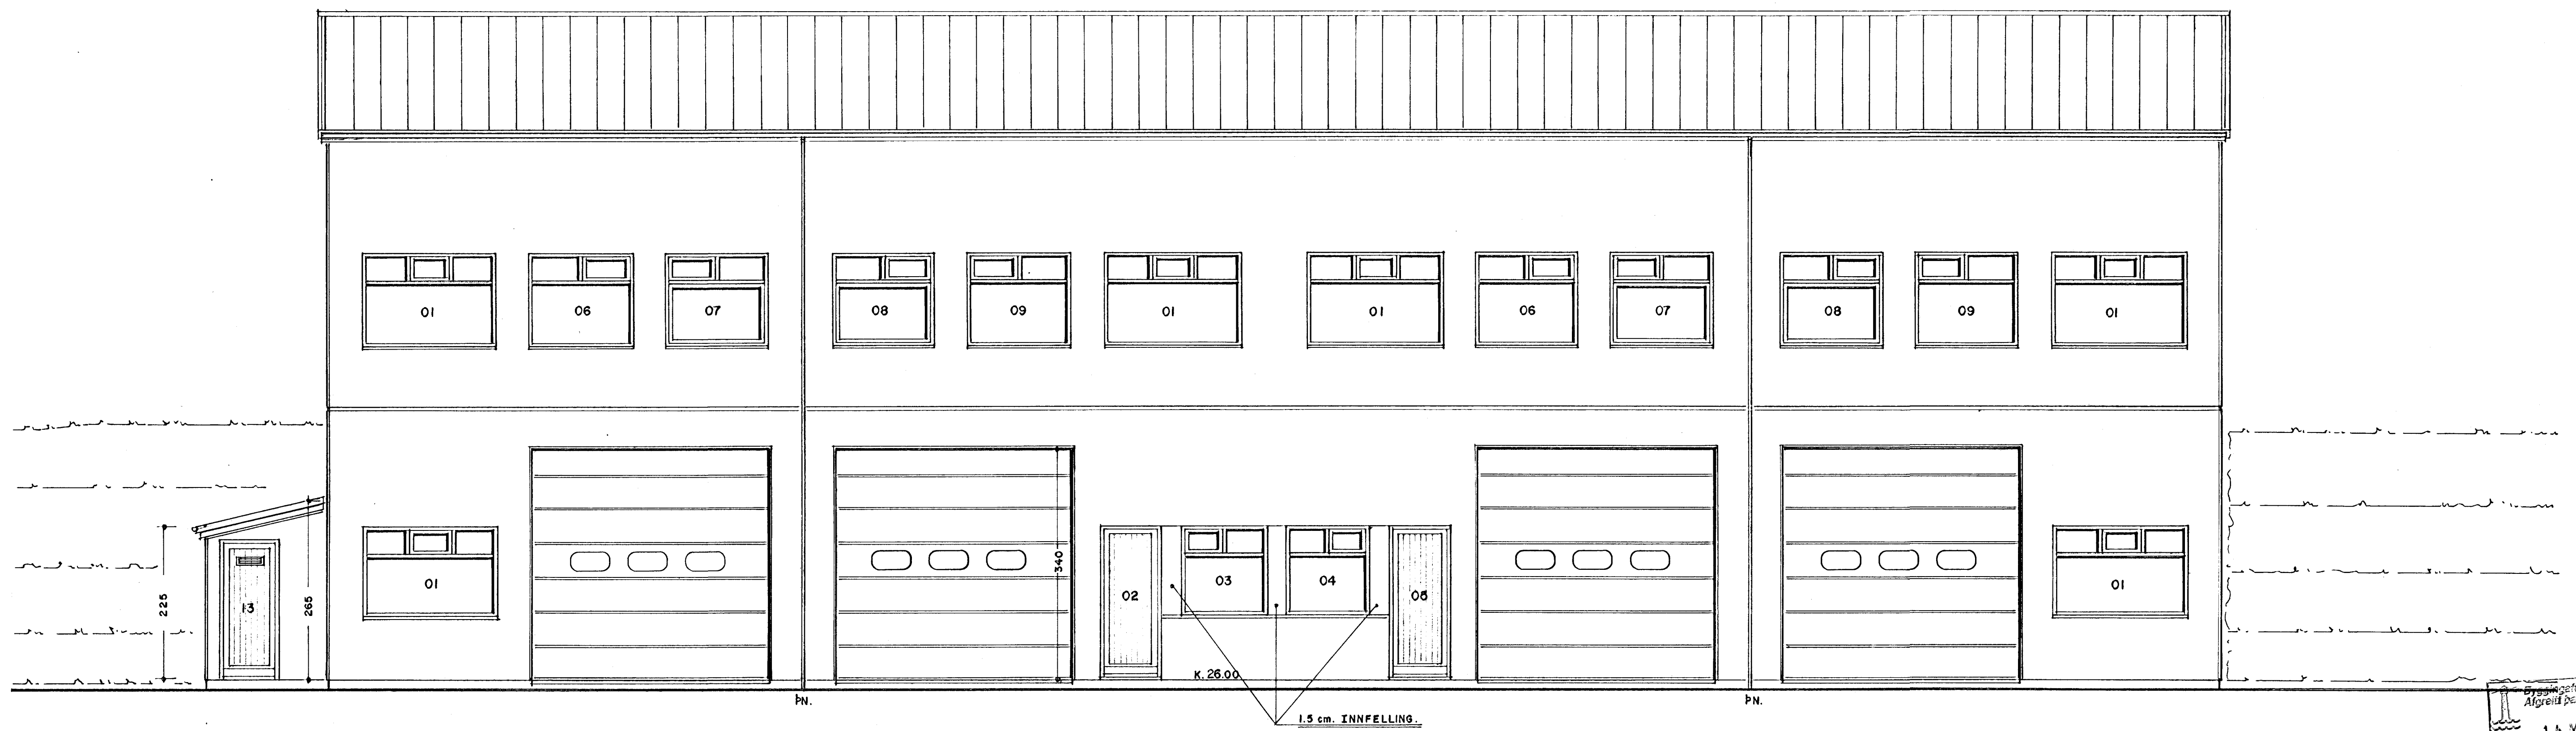

NORÐ - AUSTURHLIÐ. 1:50

SUÐ - VESTURHLIÐ. 1:50

NORÐ - VESTURHLIÐ. 1:50

Byggingarritun
Alþjóðlegur
14 MAI 1999
Sigrbjartur Halldórsson

MELABRAUT 24 HAFNARFIRÐI. ÚTLIT.

VERK. NR. 199 DAGS. 19.-4.-1999 MÁL. 1:50
TEIKN. NR. 203 BREYTT.

JÓN GUÐMUNDSSON ARKITEKT *Jón Guðmundsson* KT 310661
VINNUSTOFA. SKÚLAGÖTU 63 REYKJAVÍK. Sími. 552 5055 3299