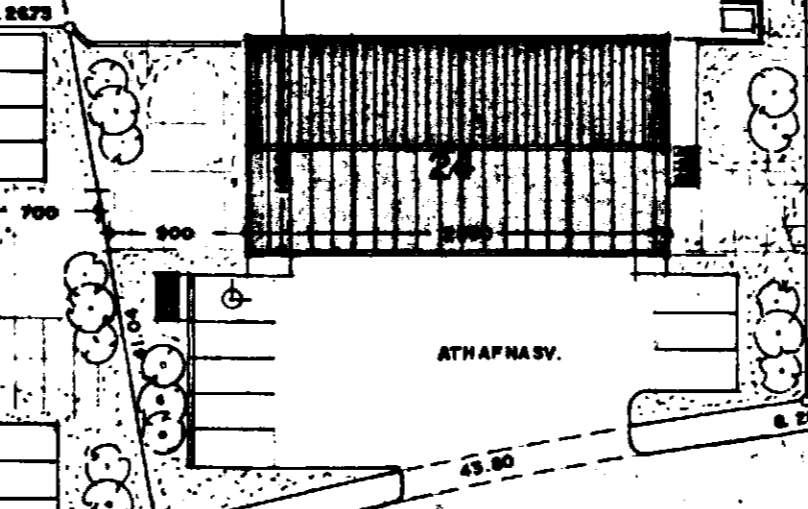

Úr Gildi

HVALEYRARBRAUT.

NÝTINGATALA LÓÐAR NR. 24 - 0.36
NR. 26 - 0.43

AFSTÖÐUMYND. 1:500

MELABRAUT 24-26 HAFNARFIRÐI. AFSTÖÐUMYND.

VERK. NR. 199
TEIKN. NR. 01

DAGS. 17.-11.-1998 MÁL. 1:500
BREYTT.

JON GUÐMUNDSSON ARKITEKT *Jon Guðmundsson* KT. SIÖSBI 3288
VINNUSTOFA.: SKÚLAGÖTU 63 REYKJAVÍK. SÍMI. 552-9055