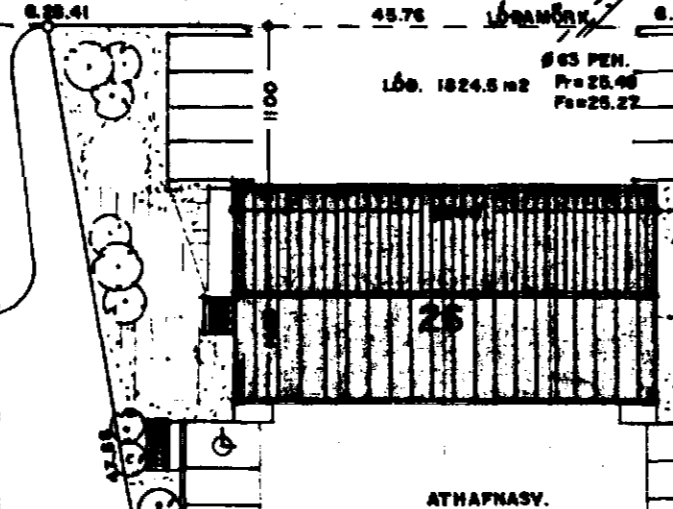

Úr Gildi

HVALEYRARBRAUT.

NÝTINGATALA LÓÐAR NR. 24 - 0.36
NR. 26 - 0.43

AFSTÖÐUMYND. 1:500

MELABRAUT 24-26 HAFNARFIRÐI. AFSTÖÐUMYND.

VERK. NR. 199
TEIKN. NR. 01

DAGS. 17.-11.-1998 MÁL. 1:500
BREYTT.

JON GUÐMUNDSSON ARKITEKT *Jon Guðmundsson* KT. SIÖSBI 3288
VINNUSTOFA.: SKÚLAGÖTU 63 REYKJAVÍK. SÍMI. 552-9055