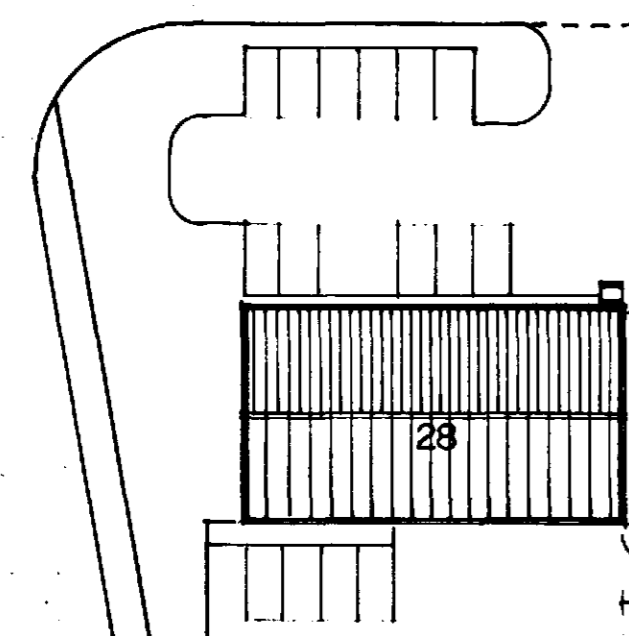

Úr Gildi

HVALEYRARBRAUT.

NÝTINGATALA LÓÐAR NR. 24 - 0.36
NR. 26 - 0.43

AFSTÖÐUMYND. 1:500

MELABRAUT 24-26 HAFNARFIRÐI. AFSTÖÐUMYND.

VERK. NR. 199
TEIKN. NR. 01

DAGS. 17.-11.-1998 MÁL. 1:500
BREYTT.

JON GUÐMUNDSSON ARKITEKT *Jon Guðmundsson* KT. SIÖSBI 3288
VINNUSTOFA.: SKÚLAGÖTU 63 REYKJAVÍK. SÍMI. 552-9055