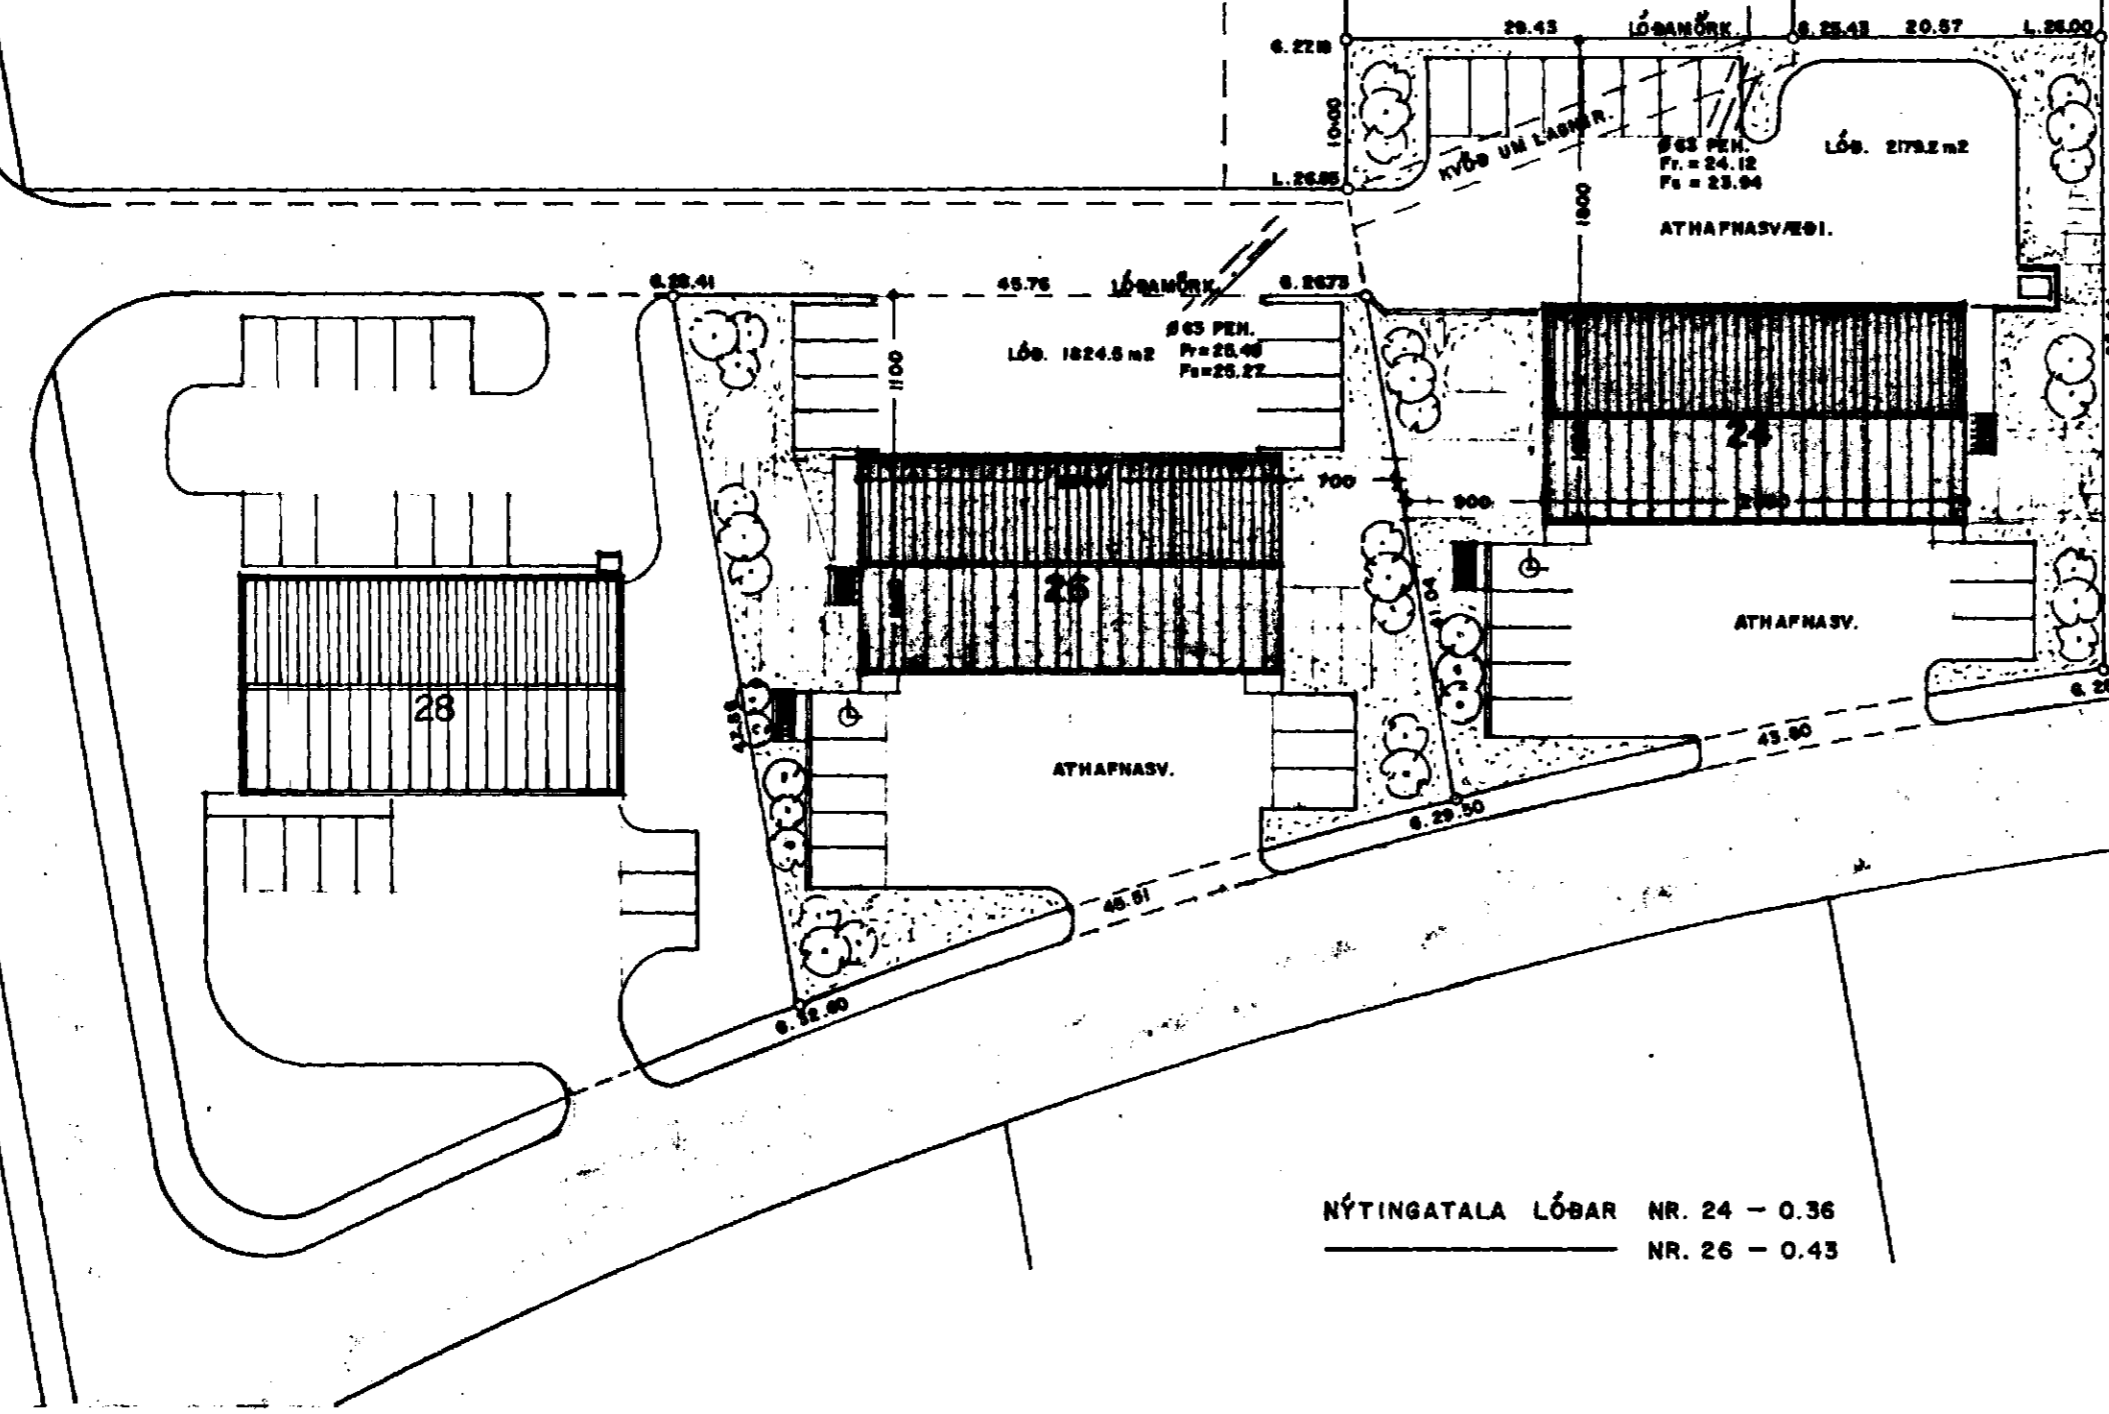

EYRARTRÖÐ.

BLAÐ. I

Úr Gildi

HVALEYRARBRAUT.

NÝTINGATALA LÓBAR NR. 24 - 0.36  
NR. 26 - 0.43

AFSTÖÐUMYND. 1:500

MELABRAUT 24-26 HAFNARFIRÐI. AFSTÖÐUMYND.

VERK. NR. 199      DAGS. 17-11-1998 MÁL. 1:500  
TEIKN. NR. 01      Breytt.

**JON GUÐMUNDSSON** ARKITEKT *Jon Guðmundsson*  
VINNUSTOFA.: SKÚLAGÖTU 63 REYKJAVÍK. Sími. 552-5055