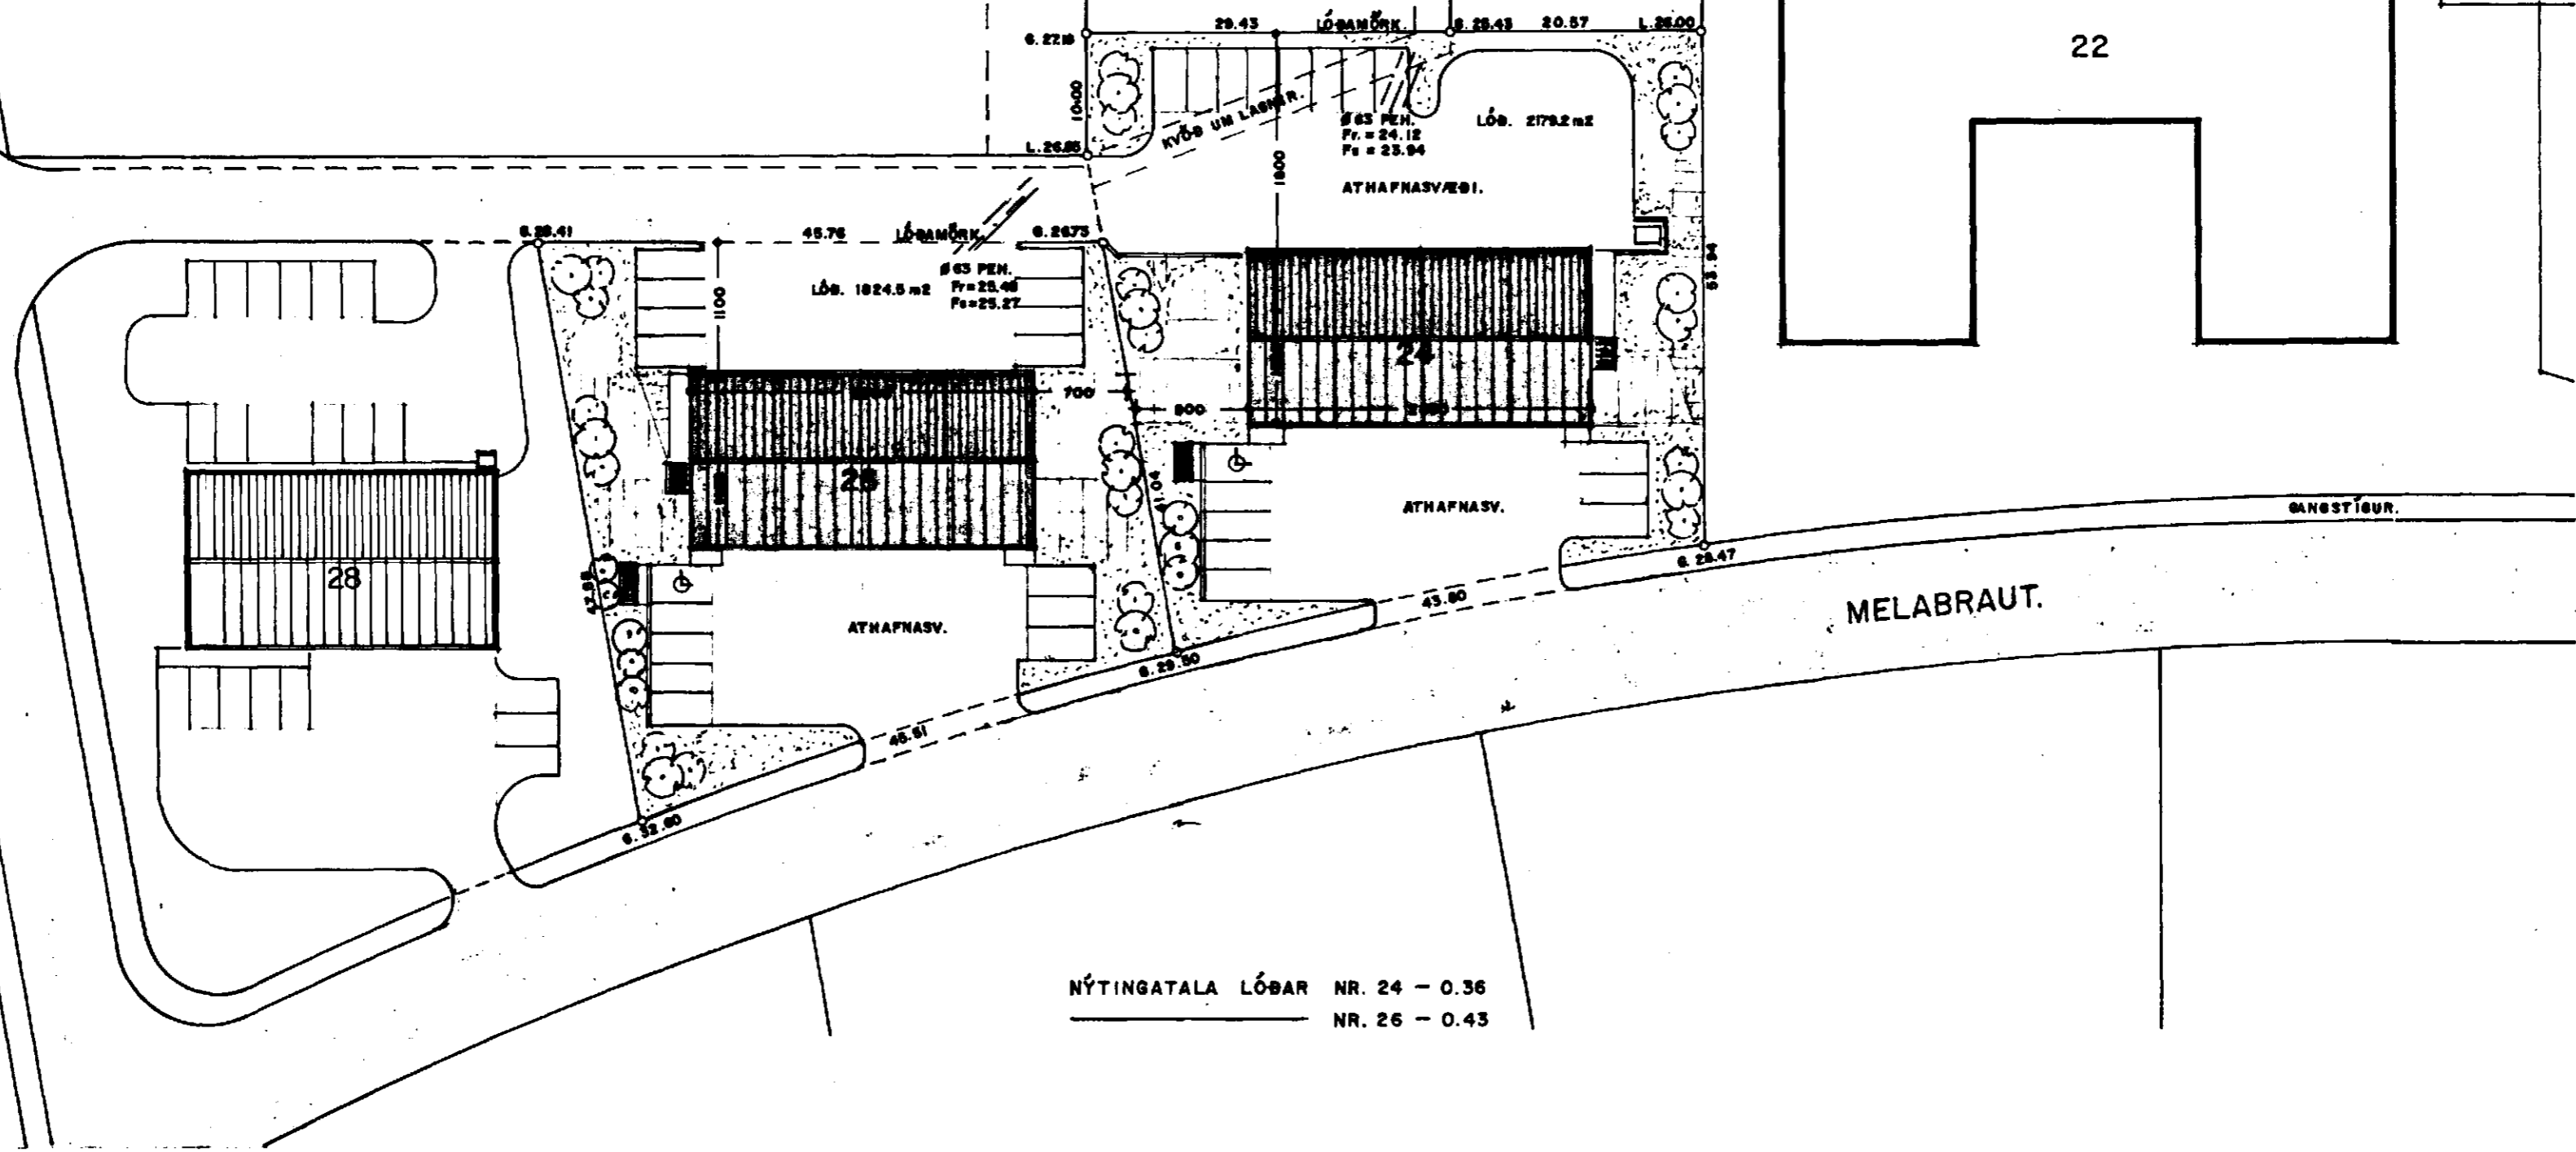

EYRARTRÖÐ.

BLAÐ. I

Úr Gildi

HVALEYRARBRAUT.

NÝTINGATA LÓÐAR NR. 24 - 0.36  
NR. 26 - 0.43

AFSTÖÐUMYND. 1:500

MELABRAUT 24-26 HAFNARFIRÐI. AFSTÖÐUMYND.

VERK. NR. 199      DAGS. 17-11-1998 MÁL. 1:500  
TEIKN. NR. 01      BREYTT.

JON GUÐMUNDSSON ARKITEKT *Jon Guðmundsson* KT. SIÖSSÍ 3289  
VINNUSTOFA: SKÚLAGÖTU 63 REYKJAVÍK. Sími. 552-5055