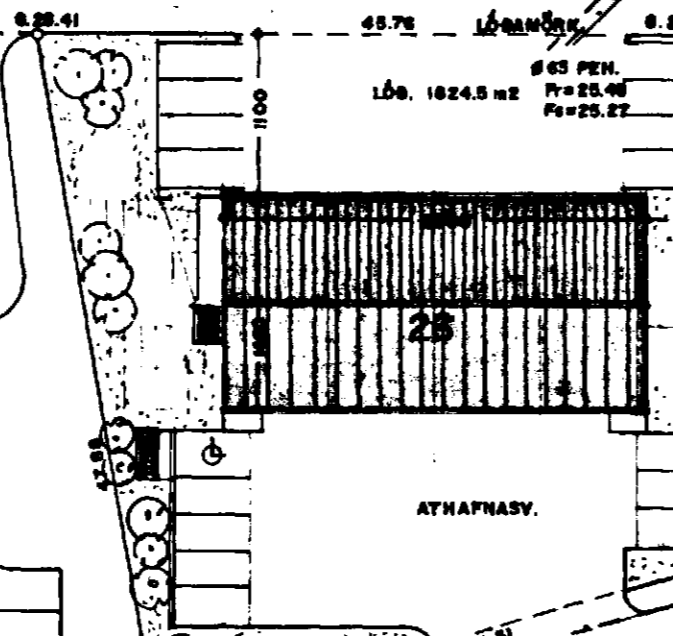

EYRARTRÖÐ.

BLAÐ. I

Úr Gildi

HVALEYRARBRAUT.

MELABRAUT.

NÝTINGATALA LÓÐAR NR. 24 - 0.36
NR. 26 - 0.43

AFSTÖÐUMYND. 1:500

MELABRAUT 24-26 HAFNARFIRÐI. AFSTÖÐUMYND.

VERK. NR. 199 DAGS. 17-11-1998 MÁL. 1:500
TEIKN. NR. 01 BREVTT.

JON GUÐMUNDSSON ARKITEKT *Jon Guðmundsson* KT. SIÖSSÍ 9289
VINNUSTOFA.: SKÚLAGÖTU 63 REYKJAVÍK. SÍMI. 552-5055