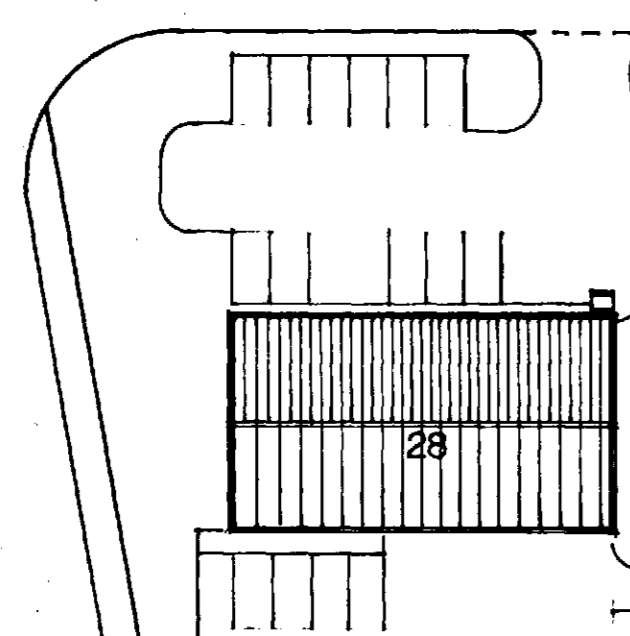

EYRARTRÖÐ.

BLAÐ. I

Úr Gildi

HVALEYRARBRAUT.

MELABRAUT.

NÝTINGATALA LÓÐAR NR. 24 - 0.36
NR. 26 - 0.43

AFSTÖÐUMYND. 1:500

MELABRAUT 24-26 HAFNARFIRÐI. AFSTÖÐUMYND.

VERK. NR. 199 DAGS. 17-11-1998 MÁL. 1:500
TEIKN. NR. 01 BREVTT.

JON GUÐMUNDSSON ARKITEKT *Jon Guðmundsson* KT. SIÖSSÍ 9289
VINNUSTOFA.: SKÚLAGÖTU 63 REYKJAVÍK. SÍMI. 552-5055