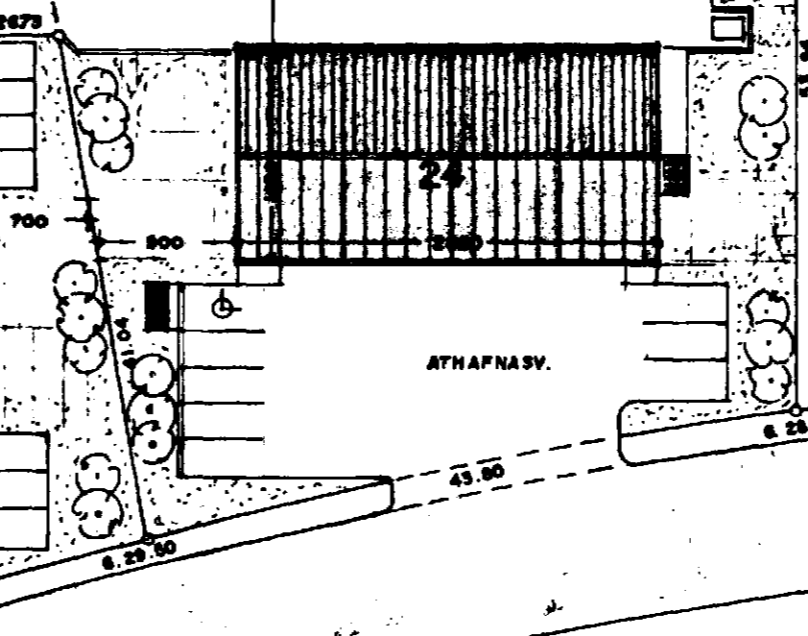

EYRARTRÖÐ.

BLAÐ. I

Úr Gildi

HVALEYRARBRAUT.

MELABRAUT.

NÝTINGATALA LÓÐAR NR. 24 - 0.36
NR. 26 - 0.43

AFSTÖÐUMYND. 1:500

MELABRAUT 24-26 HAFNARFIRÐI. AFSTÖÐUMYND.

VERK. NR. 199 DAGS. 17-11-1998 MÁL. 1:500
TEIKN. NR. 01 BREVTT.

JON GUÐMUNDSSON ARKITEKT *Jon Guðmundsson* KT. SIÖSSÍ 9289
VINNUSTOFA.: SKÚLAGÖTU 63 REYKJAVÍK. SÍMI. 552-5055