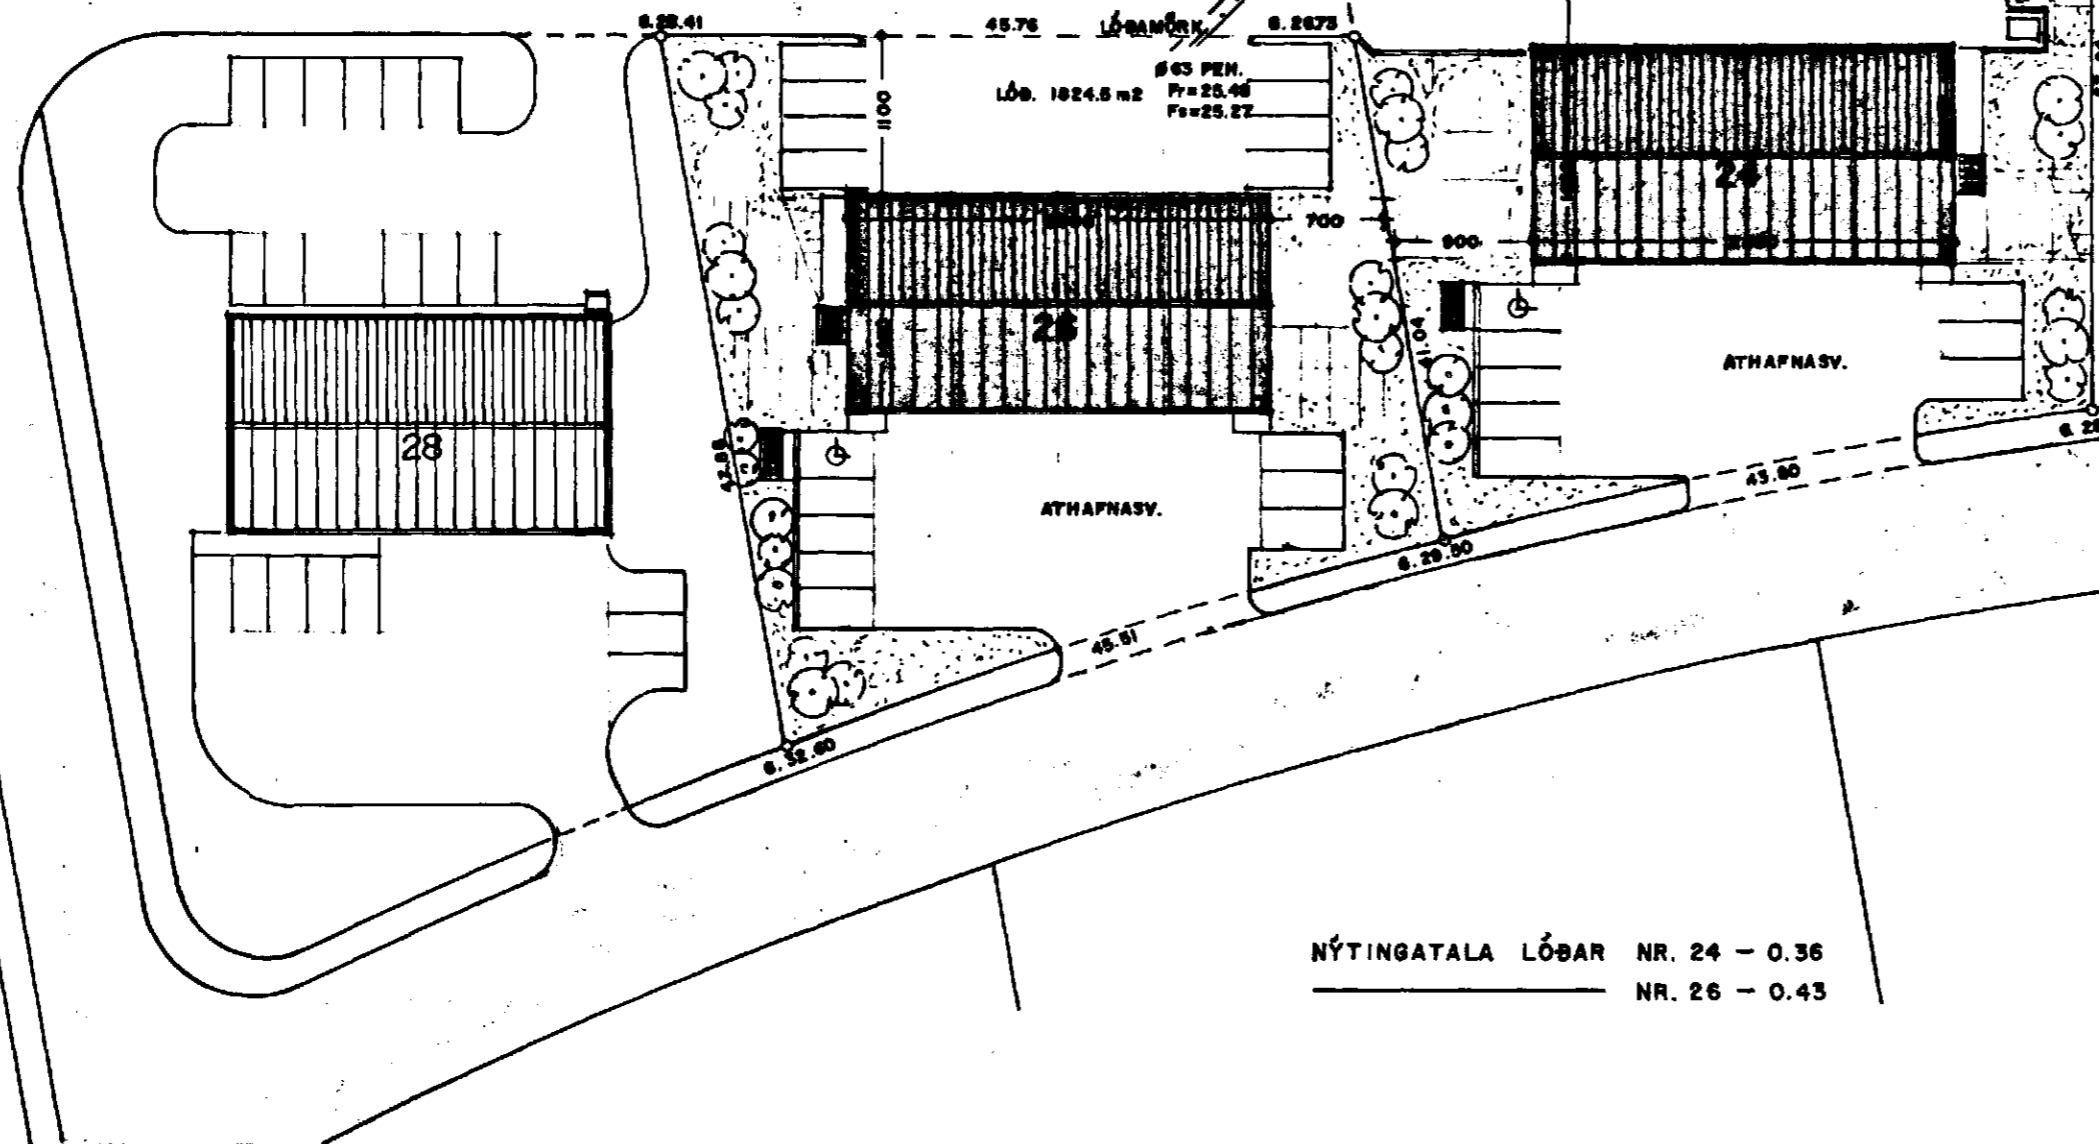

EYRARTRÖÐ.

BLAÐ. I

Úr Gildi

HVALEYRARBRAUT.

MELABRAUT.

GAUSTÍBUR.

NÝTINGATA LÓÐAR NR. 24 - 0.36
NR. 26 - 0.43

AFSTÖÐUMYND. 1:500

MELABRAUT 24-26 HAFNARFIRÐI. AFSTÖÐUMYND.

VERK. NR. 199
TEIKN. NR. 01

DAGS. 17.-11.-1998 MÁL. 1:500
BREYTT.

JON GUÐMUNDSSON ARKITEKT *Jon Guðmundsson*
VINNUSTOFA: SKÚLAGÖTU 63 REYKJAVÍK. SÍMI. 552-5055