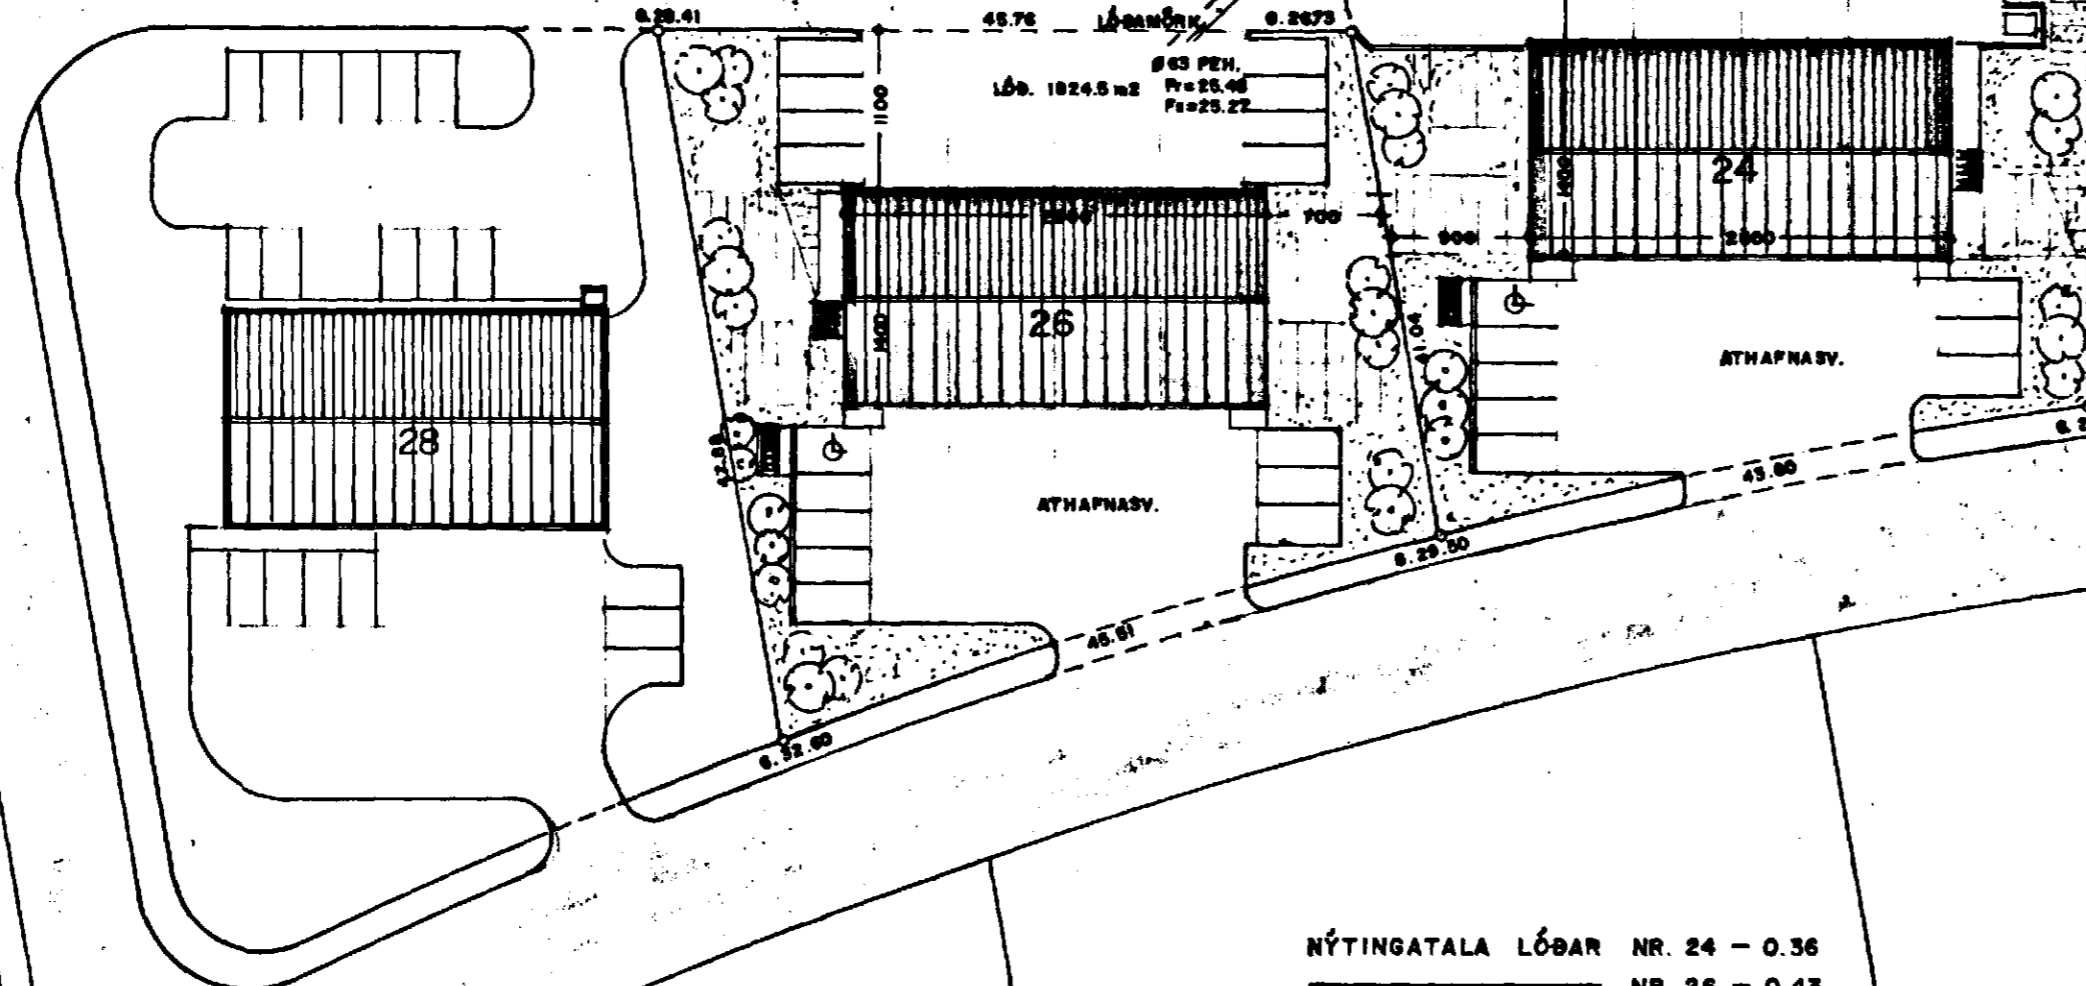

EYRARTRÖÐ.

BLAÐ I

Úr Gildi

HVALEYRARBRAUT.

NÝTINGATALA LÓÐAR NR. 24 - 0.36
NR. 26 - 0.43

AFSTÖÐUMYND. 1:500

MELABRAUT 24-26 HAFNARFIRÐI. AFSTÖÐUMYND.

VERK. NR. 199
TEIKN. NR. 01

DAGS. 17.-11.-1998 MÁL. 1:500
BREYTT.

JON GUÐMUNDSSON ARKITEKT *Jon Guðmundsson* KT. SIÖBÚ
VINNUSTOFA.: SKÚLAGÖTU 63 REYKJAVÍK. Sími. 552-5055