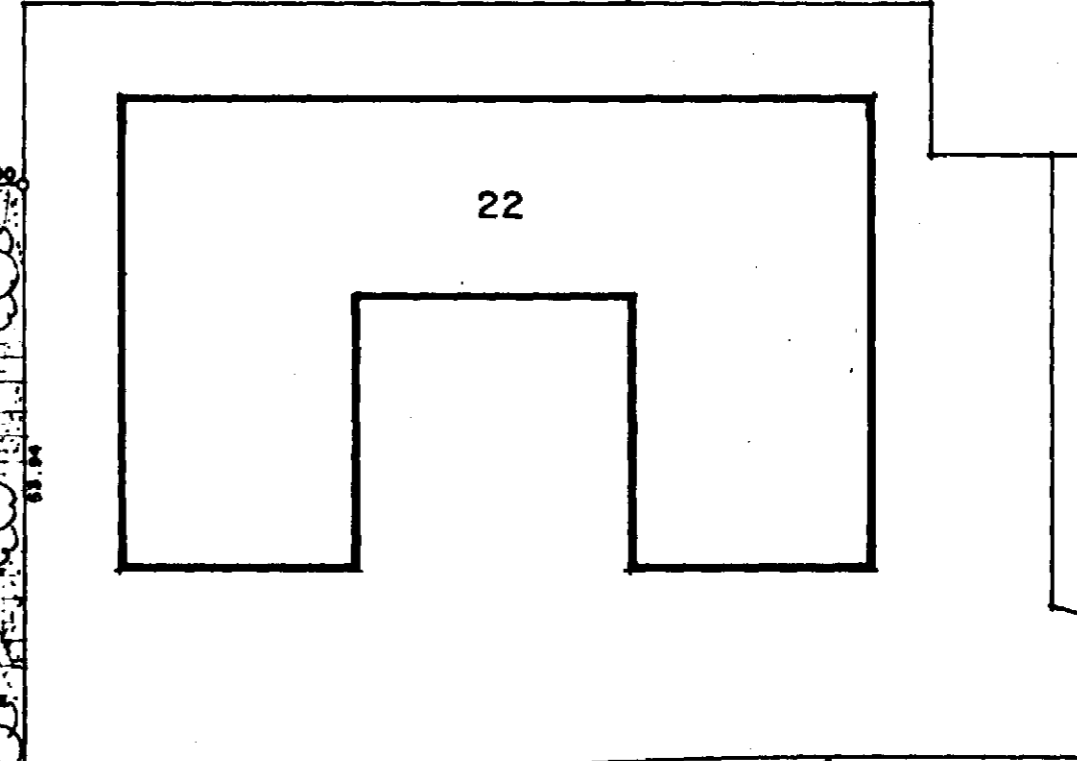

EYRARTRÖÐ.

BLAÐ I

Úr Gildi

HVALEYRARBRAUT.

NÝTINGATALA LÓÐAR NR. 24 - 0.36
NR. 26 - 0.43

AFSTÖÐUMYND. 1:500

MELABRAUT 24-26 HAFNARFIRÐI. AFSTÖÐUMYND.

VERK. NR. 199
TEIKN. NR. 01

DAGS. 17.-11.-1998 MÁL. 1:500
BREYTT.

JON GUÐMUNDSSON ARKITEKT *Jon Guðmundsson* KT. SIÖBÚ
VINNUSTOFA.: SKÚLAGÖTU 63 REYKJAVÍK. Sími. 552-5055