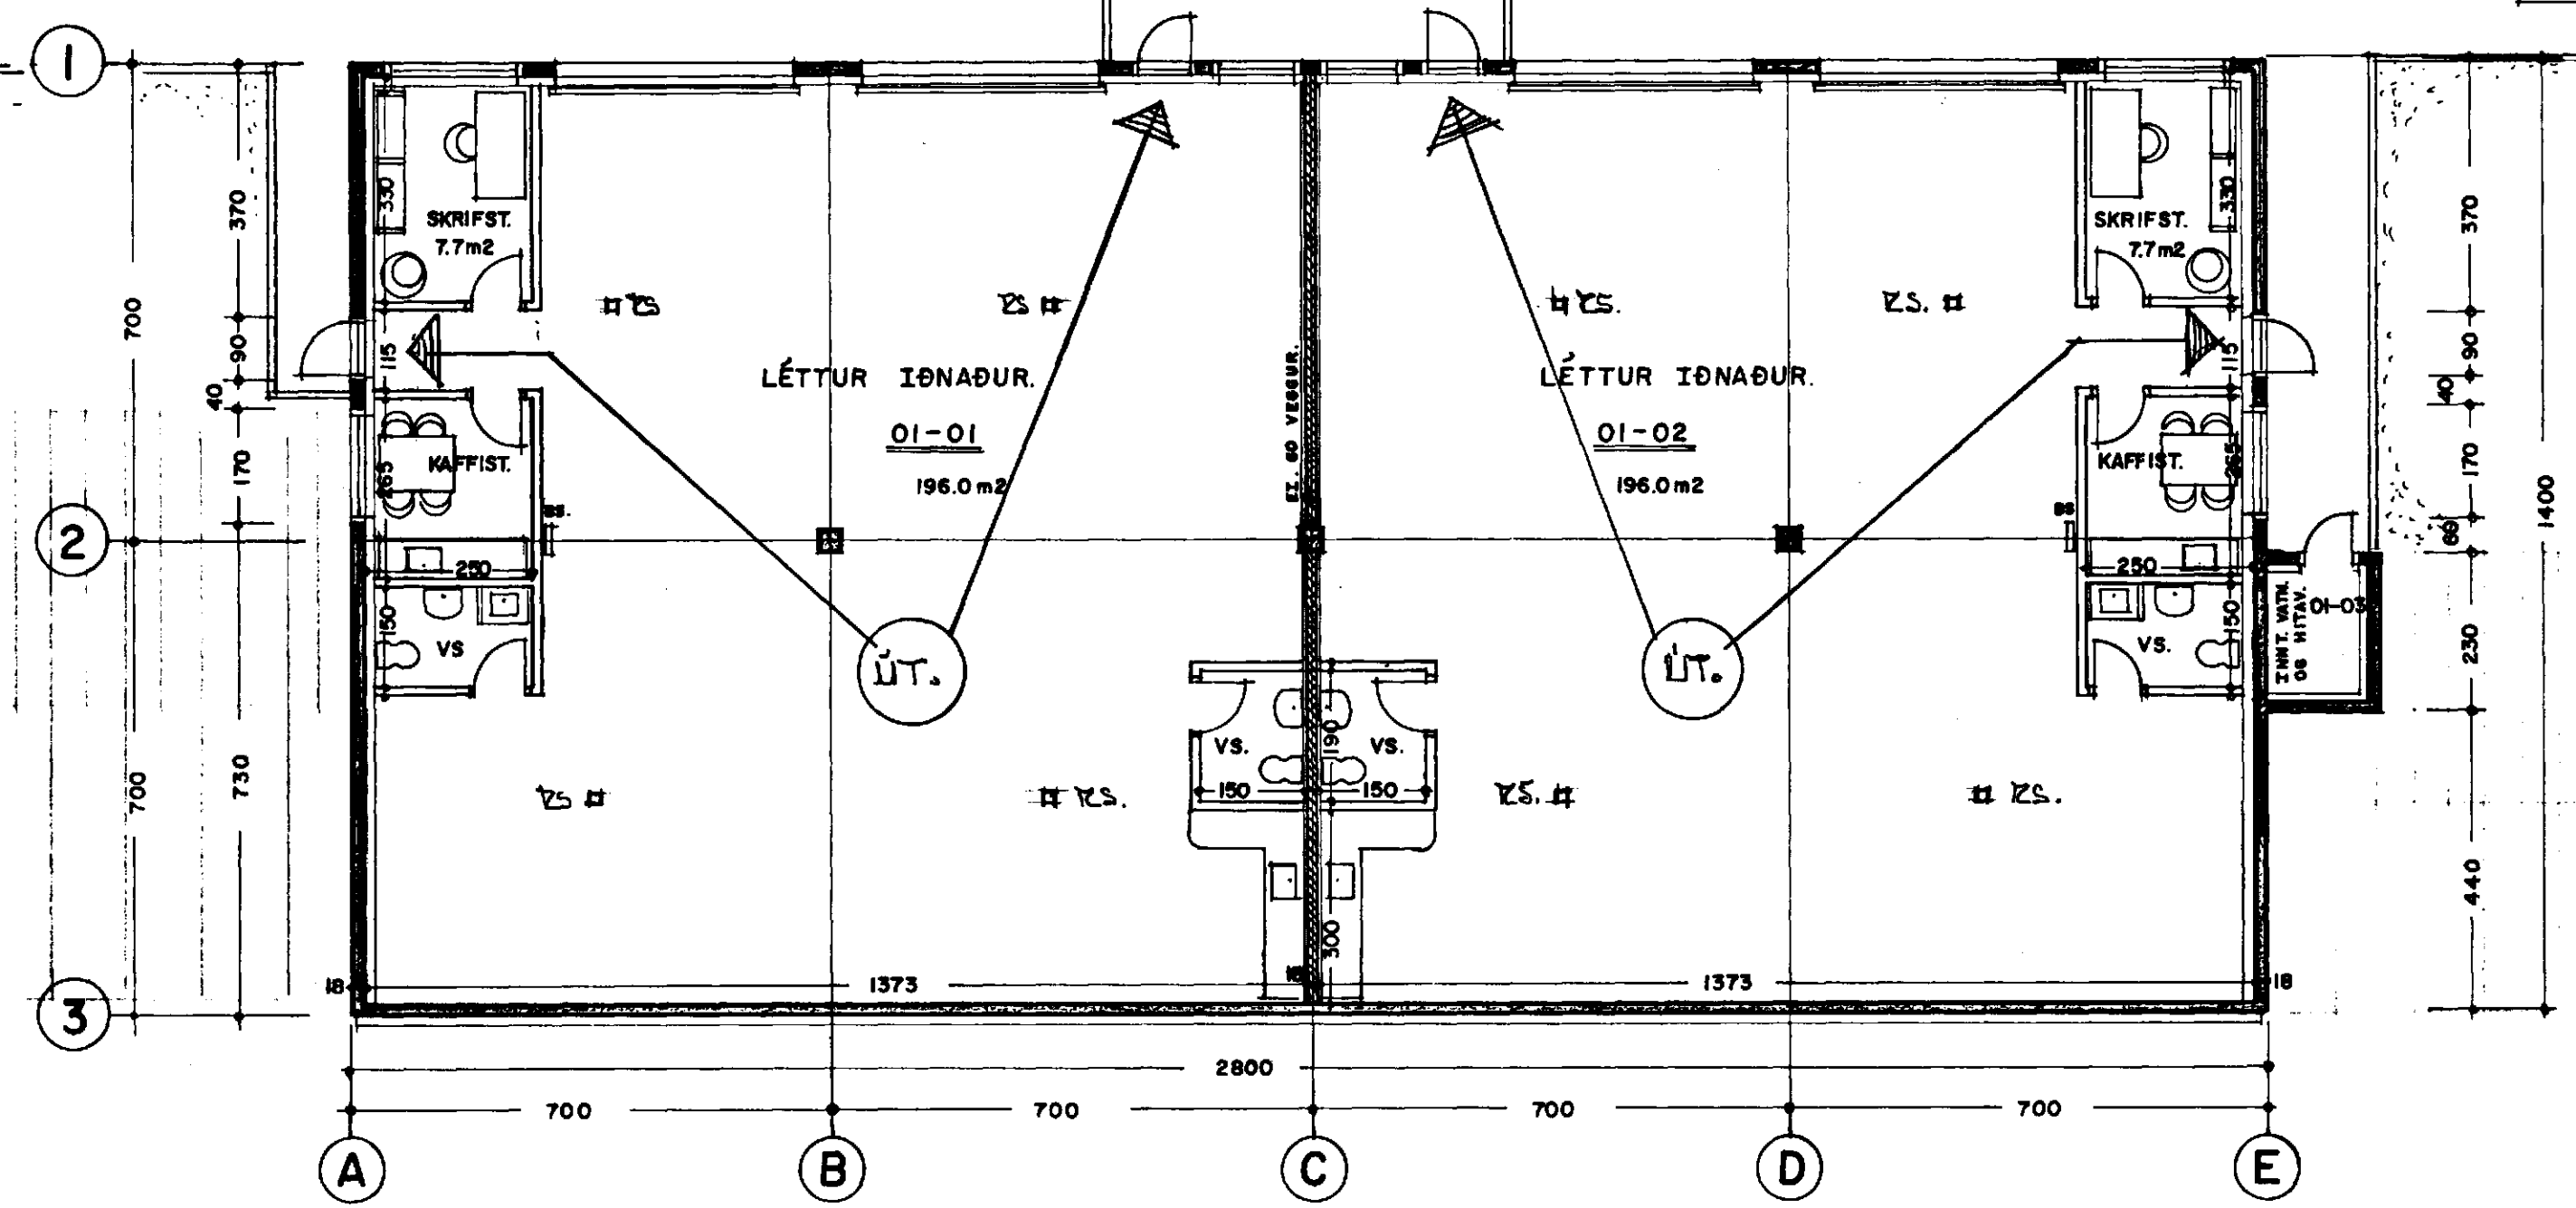

LÖBAMÖRK.

BÍLASTÆÐI.

ATHAFNASVÆÐI.

BRUNATÆKULEGAR SKÝRÞUGAR.

□ ZS = ZEYKSKVUÐAÐ.

MÓGULEGT ER AÐ KEYKKESTA RÝMIÐ GEGNUM ILLUKEYISLU-HUTÞÍÞUGAR. HURTUÐAÐ = 2340 cm.

RUSLA-GÁMUR.

LÖBAMÖRK.

GRUNNMYND I. HÆÐ. 1:100 396.1 m²

MELABRAUT 24 HAFNARFIRÐI. GRUNNMYND.

VERK NR. 199
TEIKN. NR. 02

DAGS. 10.-3.-1999 MÁL. 1:100
BREYTT.

JON GUÐMUNDSSON ARKITEKT
VINNUSTOFA: SKÚLAGÖTU 63 REYKJAVÍK. Sími. 552-5055