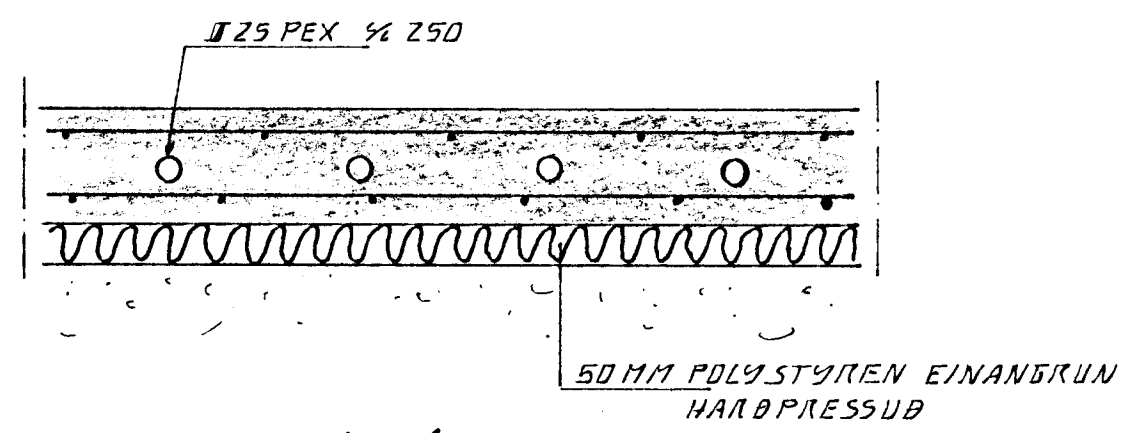

GÖLFHITI. GRUNNMÝND 1:50

TENGING GÖLFHITA

SNIDING GÖLFPLÖTU 1:10

BR.NR.		DAGS		EDLI BREVINGAR		SIGN.	
		JULI 90		MELABRAUT 25 HAFNARFIRÐI		DAGS	
		17		GÖLFHITI		TÆKKIÐ	
						VERK NR.	
						8926	
MELIKV.						BLAD NR.	
SIGURÐUR ÞORLEIFSSON TEKNIFRÉÐINGUR F.T.F.I.						2-03	
STRANDGÖTU 11				HAFNARFIRÐI		SÍMI 54151/54255	