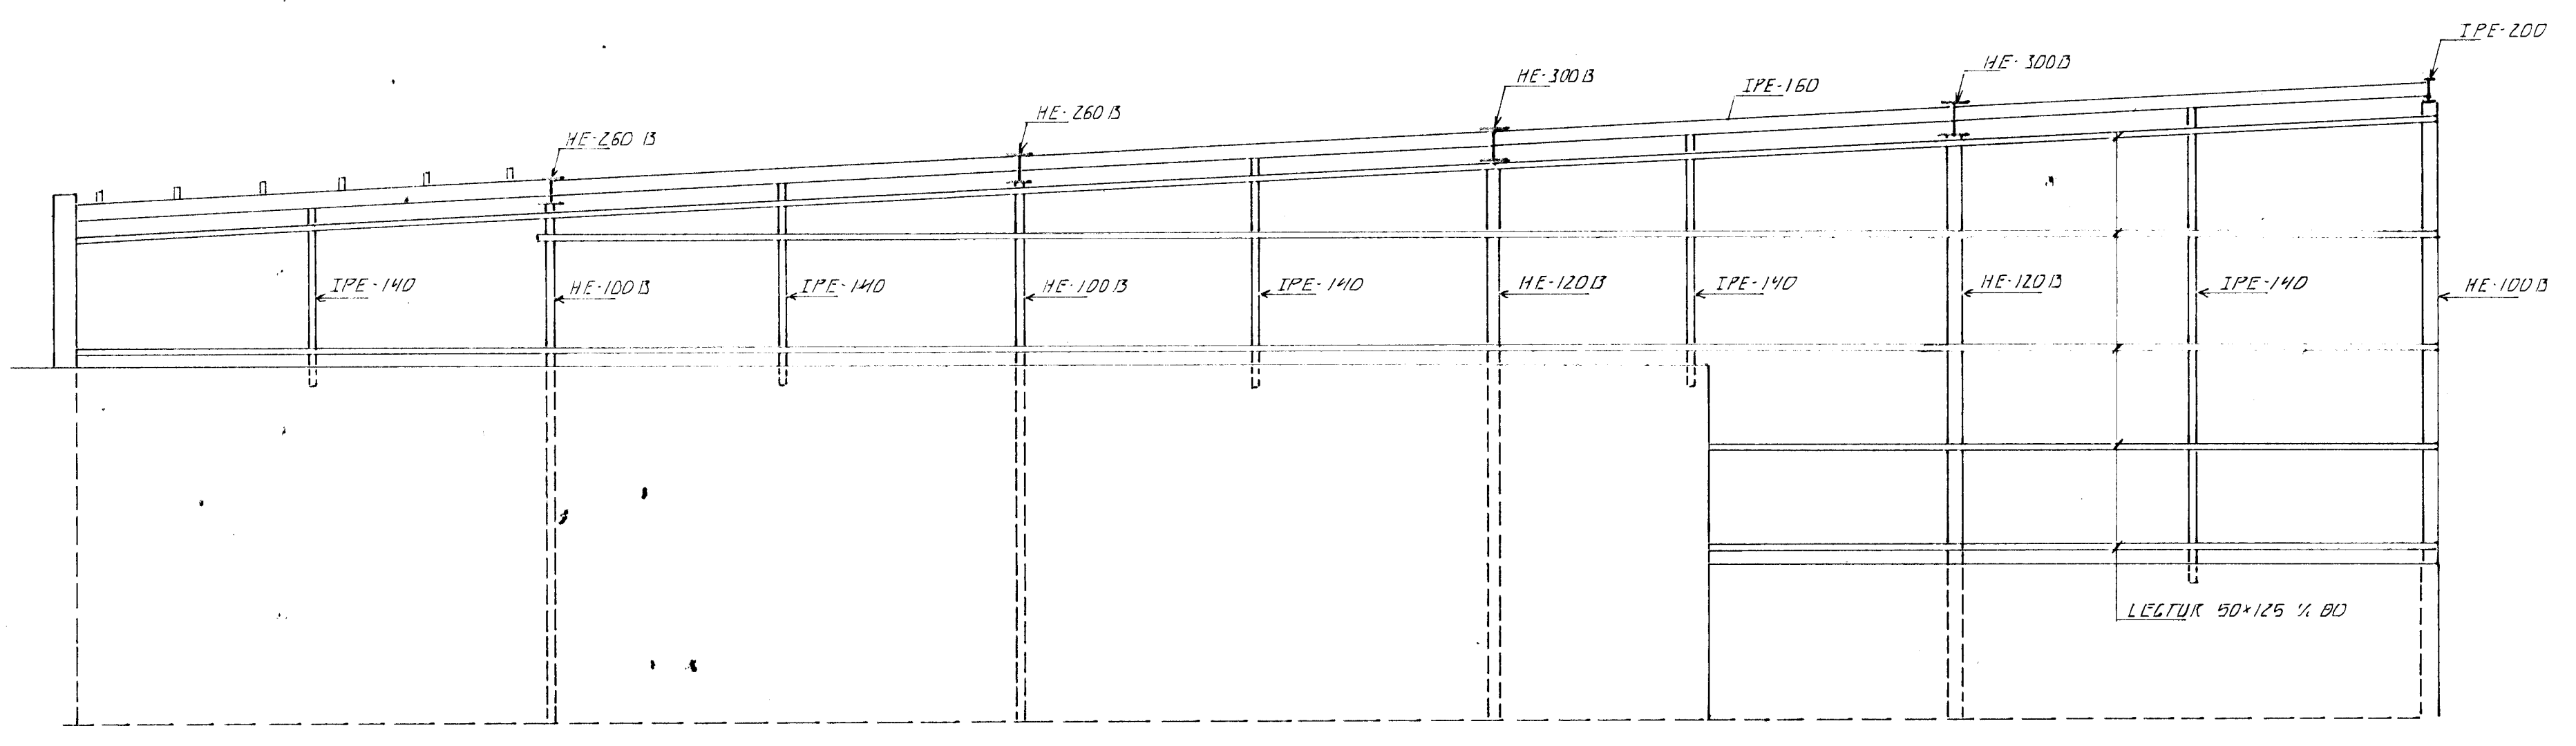

PAK GRUNNMÝND, 1:50

ÁSYND B-B, 1:50

ÁSYND A-A, 1:50

Sola

BR. NR.	DAGS	EDLI BREVTINGAR	SIGN.
MELABRAUT 25 HAFNARFIRÐI VIÐBYGGING, STÁLVIKRI			DAGS MARS 96 HANNAÐ 4X TEIKNAD 4X VERK NR 9613
MELIKV. SIGURÐUR ÞORLEIFSSON TEKNIFRÆÐINGUR F.M.E.I. STRANDGÖTU 11 HAFNARFIRÐI SÍMI 54151/54255			BLAD NR 1-03