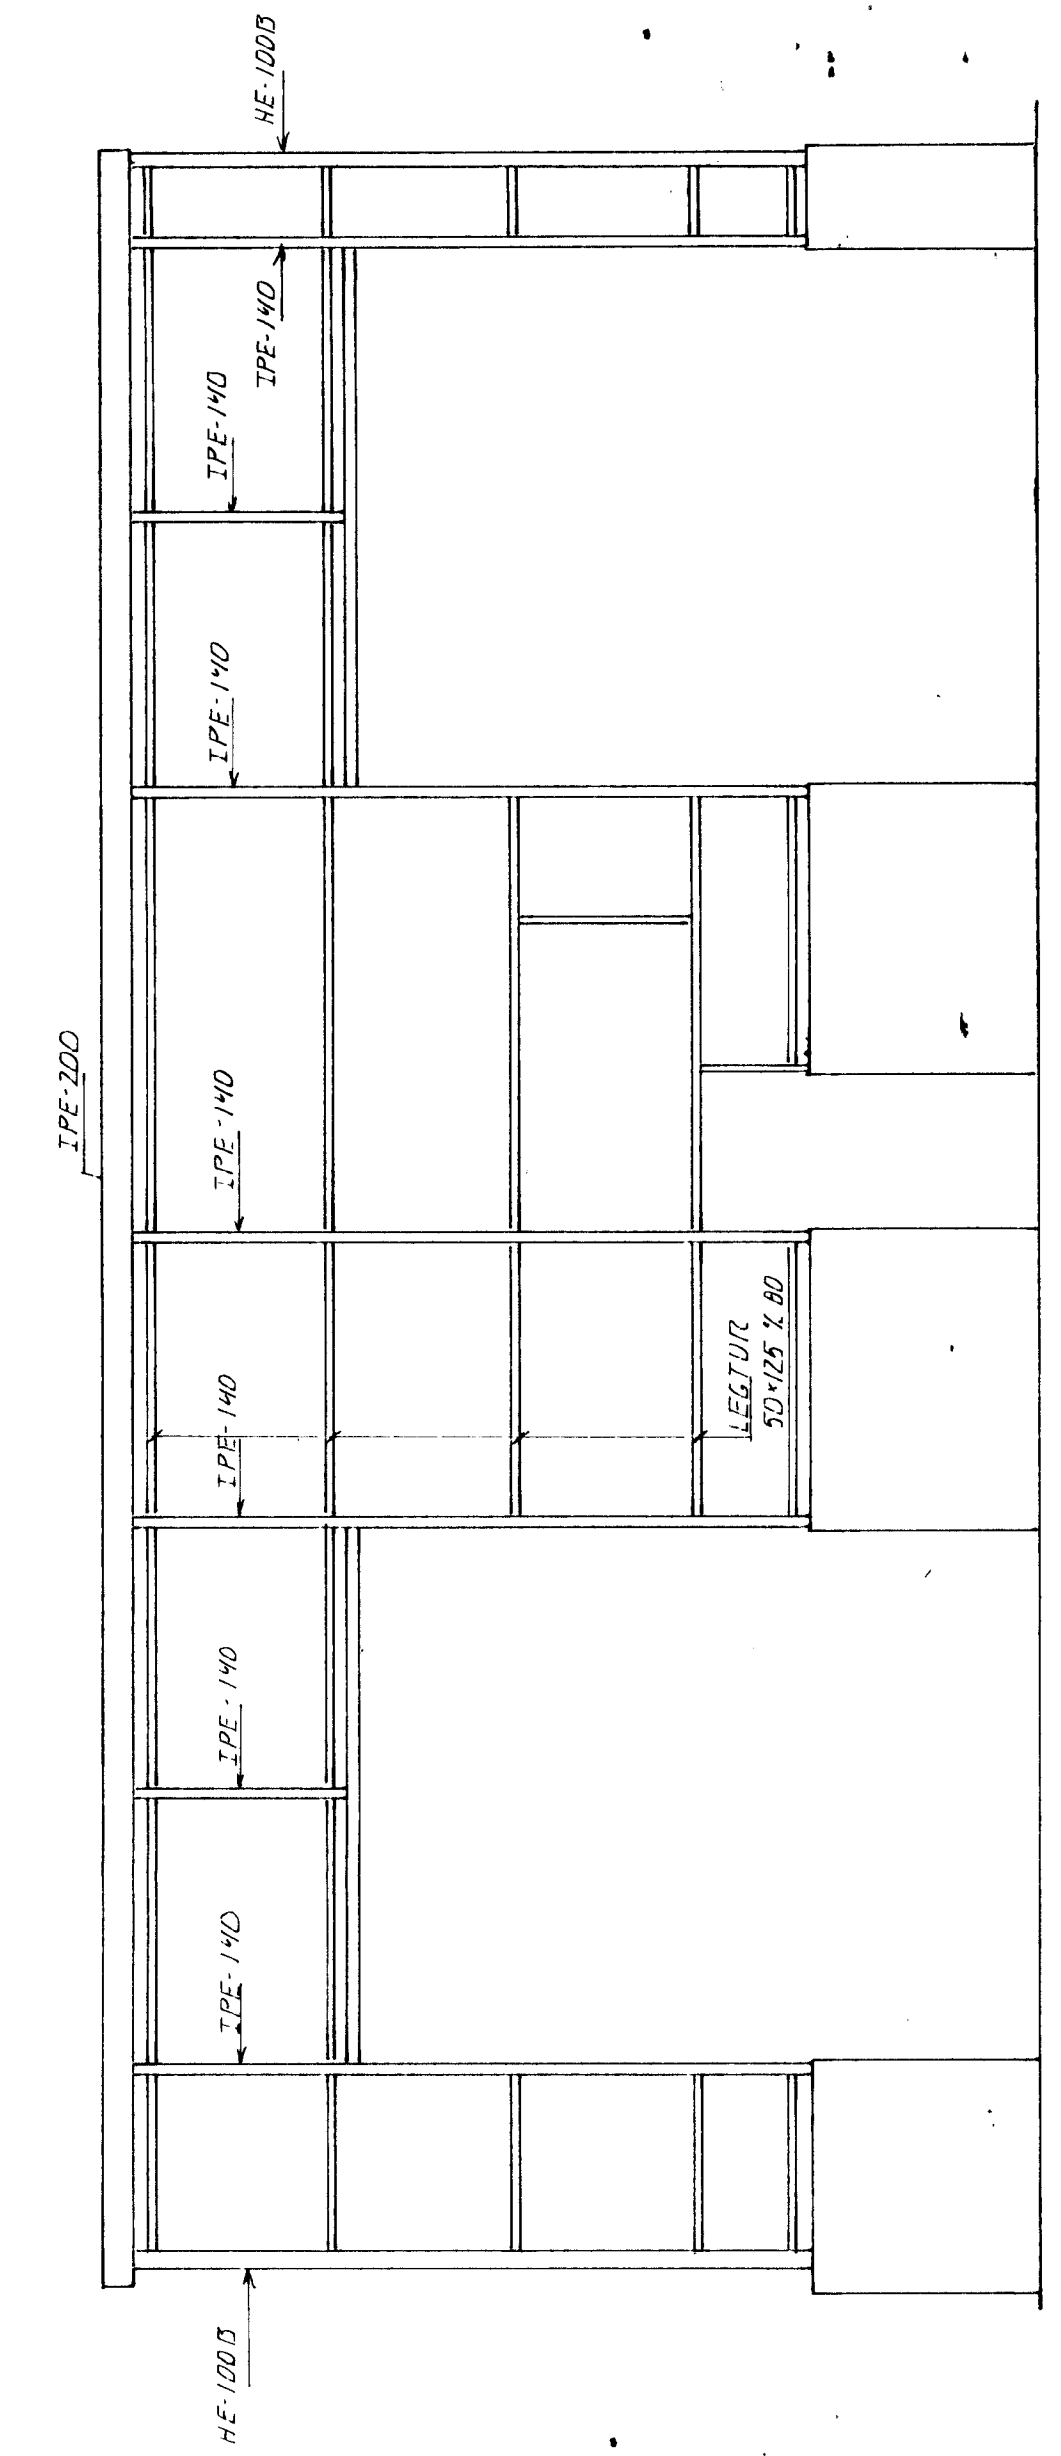

PAK GRUNNMÝND, 1:50

ÁSYND B-B, 1:50

ÁSYND A-A, 1:50

Sola

BR. NR.	DAGS	EDLI BREVTINGAR	SIGN.
MELABRAUT 25 HAFNARFIRÐI VIÐBYGGING, STÁLVIKRI			DAGS MARS 96 HANNAÐ 4X TEIKNAD 4X VERK NR 9613
MELIKV. SIGURÐUR ÞORLEIFSSON TEKNIFRÆÐINGUR F.M.E.I. STRANDGÖTU 11 HAFNARFIRÐI SÍMI 54151/54255			BLAD NR 1-03