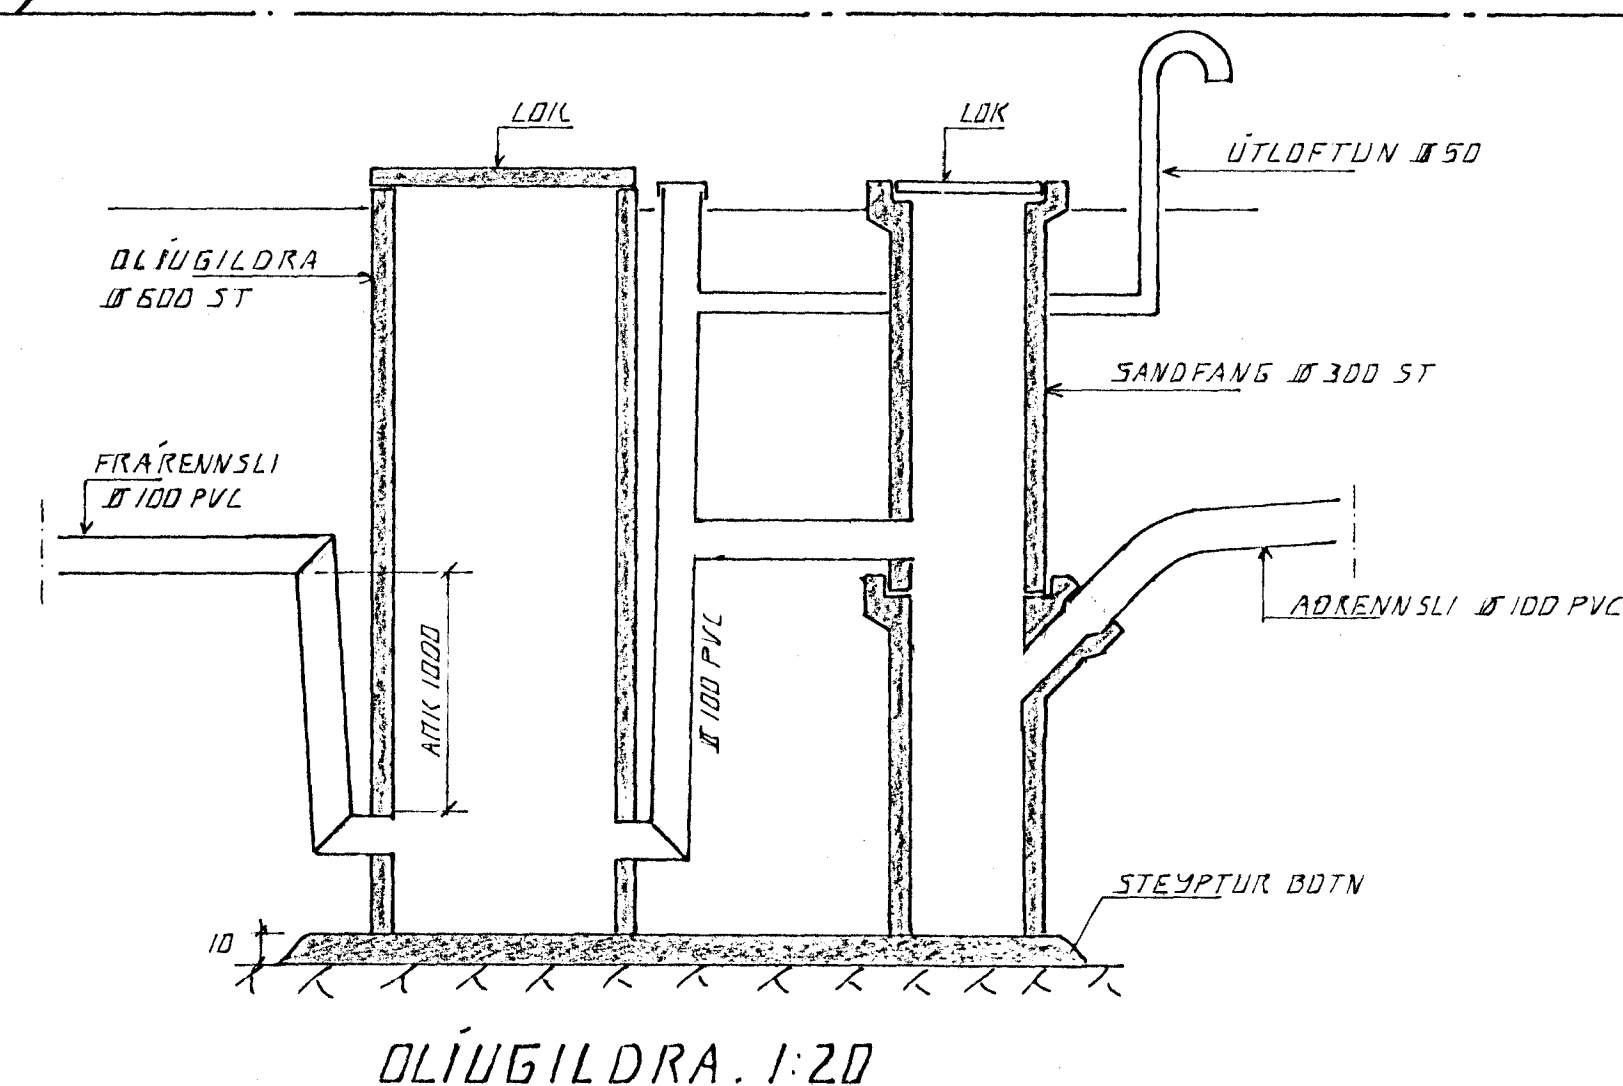

GRUNNMYND 1:50

1 14191		SÉRMYND AF OLUGILDROU		921
BR. NR.	DAGS	EÐLI BREVTINGAR.		SIGN.
MELABRAUT 25		HAFNARFIRÐI		DAGS
GRUNNMYND - GRUNNLAGNA				MAÑNAD
MÆLIKV. 1:50				TEIKNAD
SIGURÐUR ÞORLEIFSSON		TEKNIKERINGUR F.T.F.I.		VERK NR.
STRANDGÖTU 11		HAFNARFIRÐI		8926
SÍMI 54751/54255				BLAD NR.
				2-02A