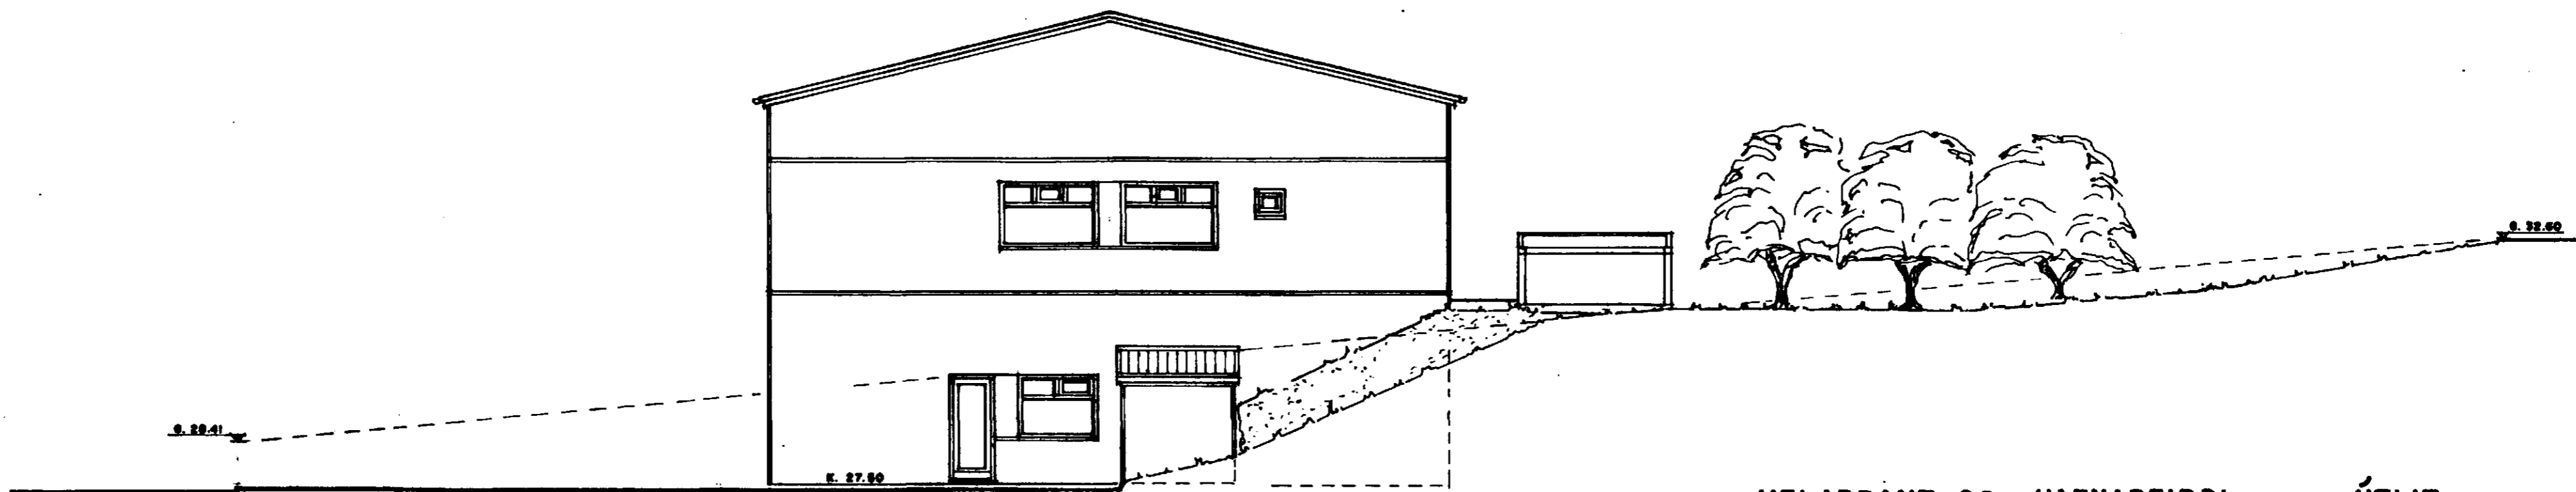

NORÐ - AUSTURHLIÐ. 1:100

SUÐ - AUSTURHLIÐ. 1:100

SUÐ - VESTURHLIÐ. 1:100

MELABRAUT 26 HAFNARFIRÐI. ÚTLIT.

VERK NR. 199 DAGS. 10-3-1999 MÁL. 1:100
 TEIKN. NR. 05 BREYTT.

JÓN GUÐMUNDSSON ARKITEKT *Jón Guðmundsson* SIÖSSÍ
 VINNUSTOFA: SKÚLAGÖTU 63 REYKJAVÍK. SÍMI. 552-6055