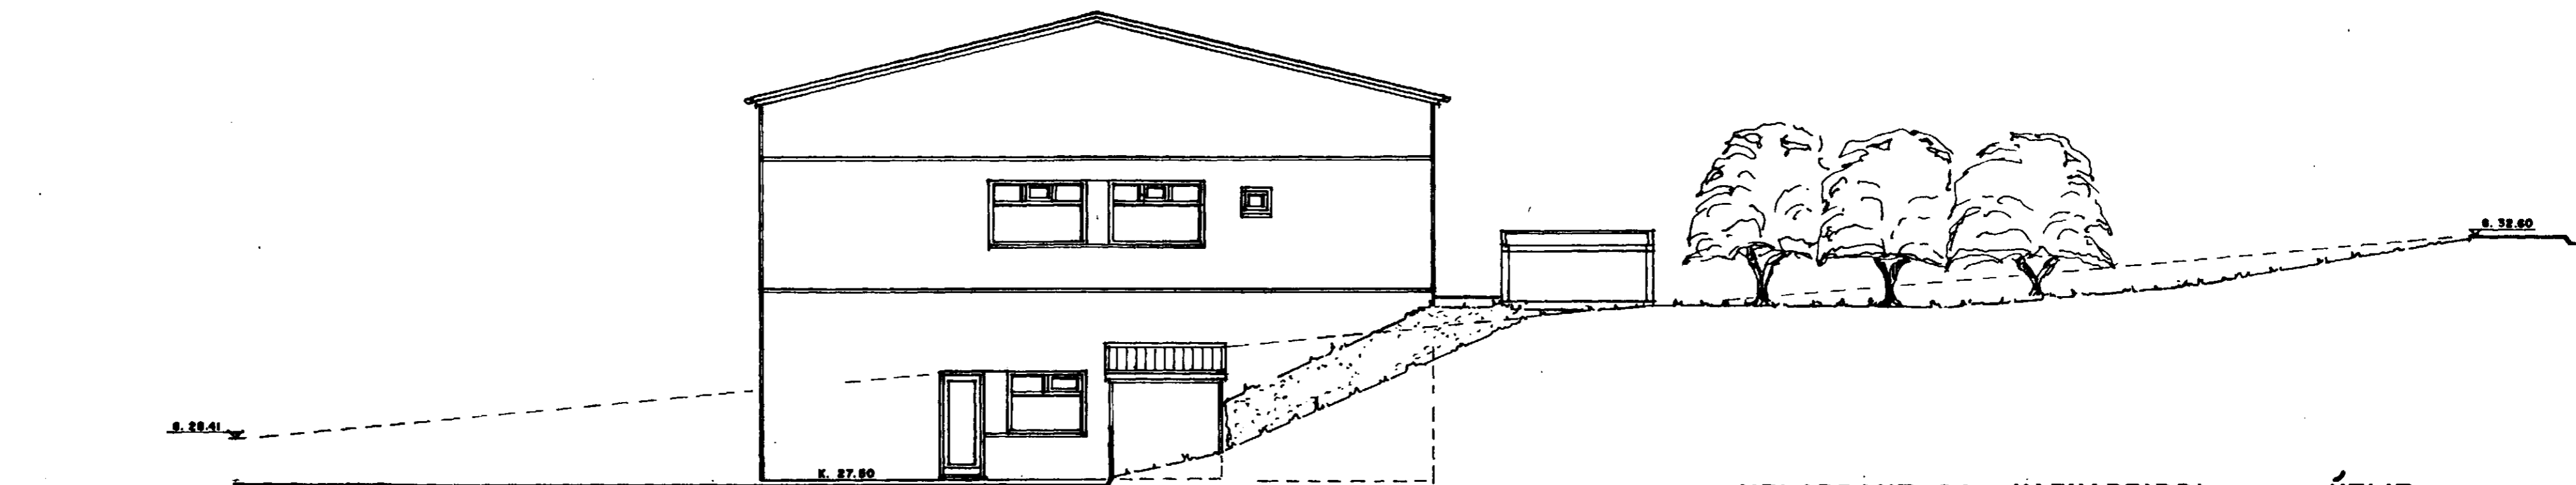

NORÐ - AUSTURHLIÐ. 1:100

SUÐ - AUSTURHLIÐ. 1:100

SUÐ - VESTURHLIÐ. 1:100

MELABRAUT 26 HAFNARFIRÐI. ÚTLIT.

VERK NR. 199
TEIKN. NR. 05

DAGS. 10-3-1999 MÁL. 1:100
BREYTT.

JON GUÐMUNDSSON ARKITEKT *Jon Guðmundsson*
VINNUSTOFA: SKÚLAGÖTU 63 REYKJAVÍK. SÍMI. 552-5055