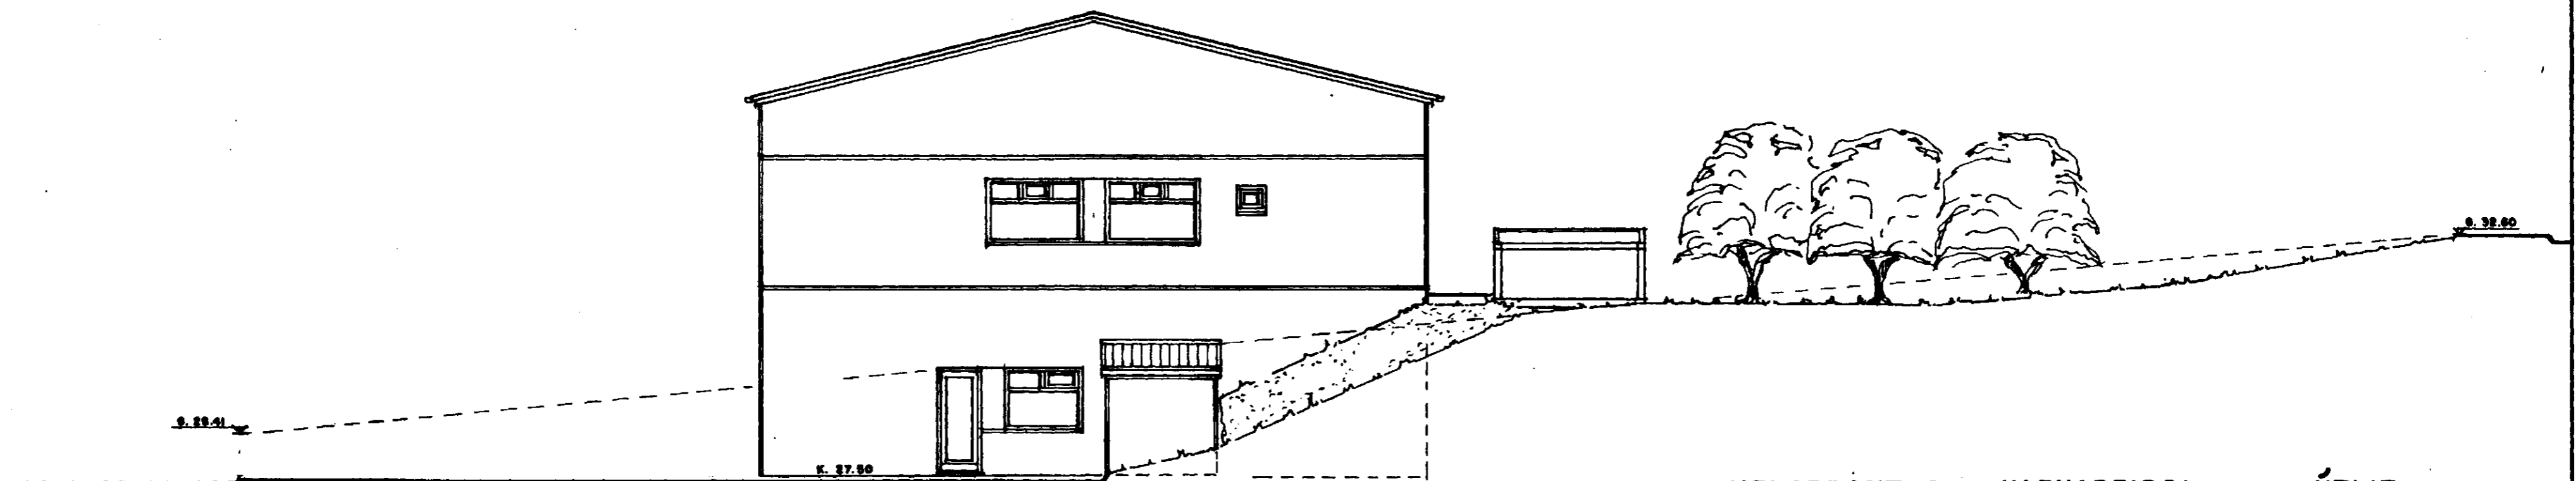

NORÐ - AUSTURHLIÐ. 1:100

SUÐ - AUSTURHLIÐ. 1:100

SUÐ - VESTURHLIÐ. 1:100

MELABRAUT 26 HAFNARFIRÐI. ÚTLIT.

VERK NR. 199  
TEIKN. NR. 05

ÞAGS. 10.-3.-1999 MÁL. 1:100  
BREYTT.

JON GUÐMUNDSSON ARKITEKT *Jon Guðmundsson*  
VINNUSTOFA: SKÚLAGÖTU 65 REYKJAVÍK. SÍMI. 552-5055