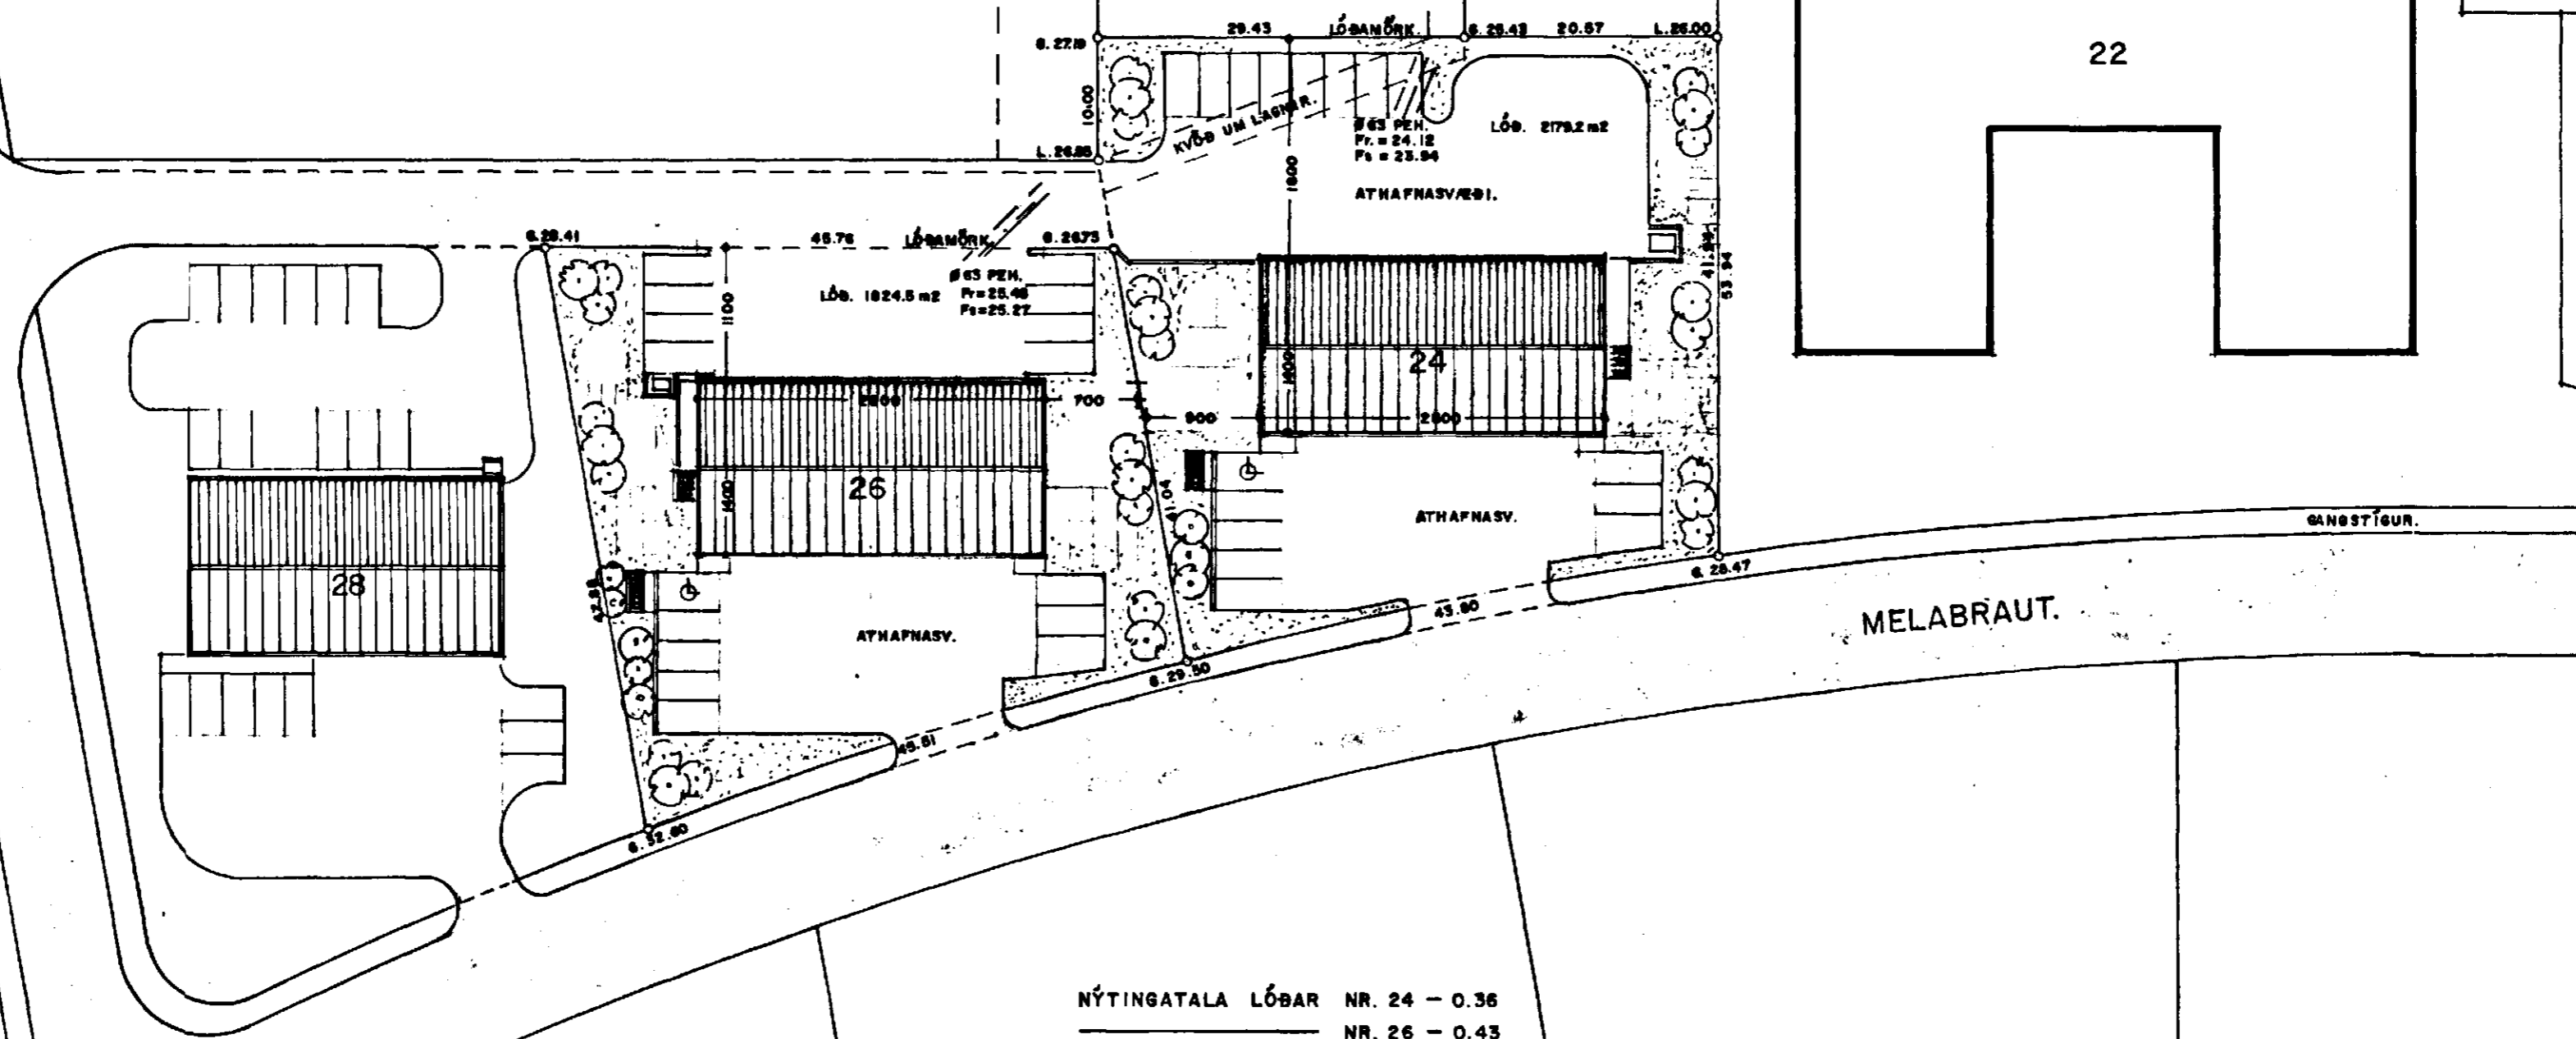

EYRARTRÖÐ.

HVALEYRARBRAUT.

NÝTINGATALA LÓBAR NR. 24 - 0.36  
 NR. 26 - 0.43

AFSTÖÐUMYND. 1:500