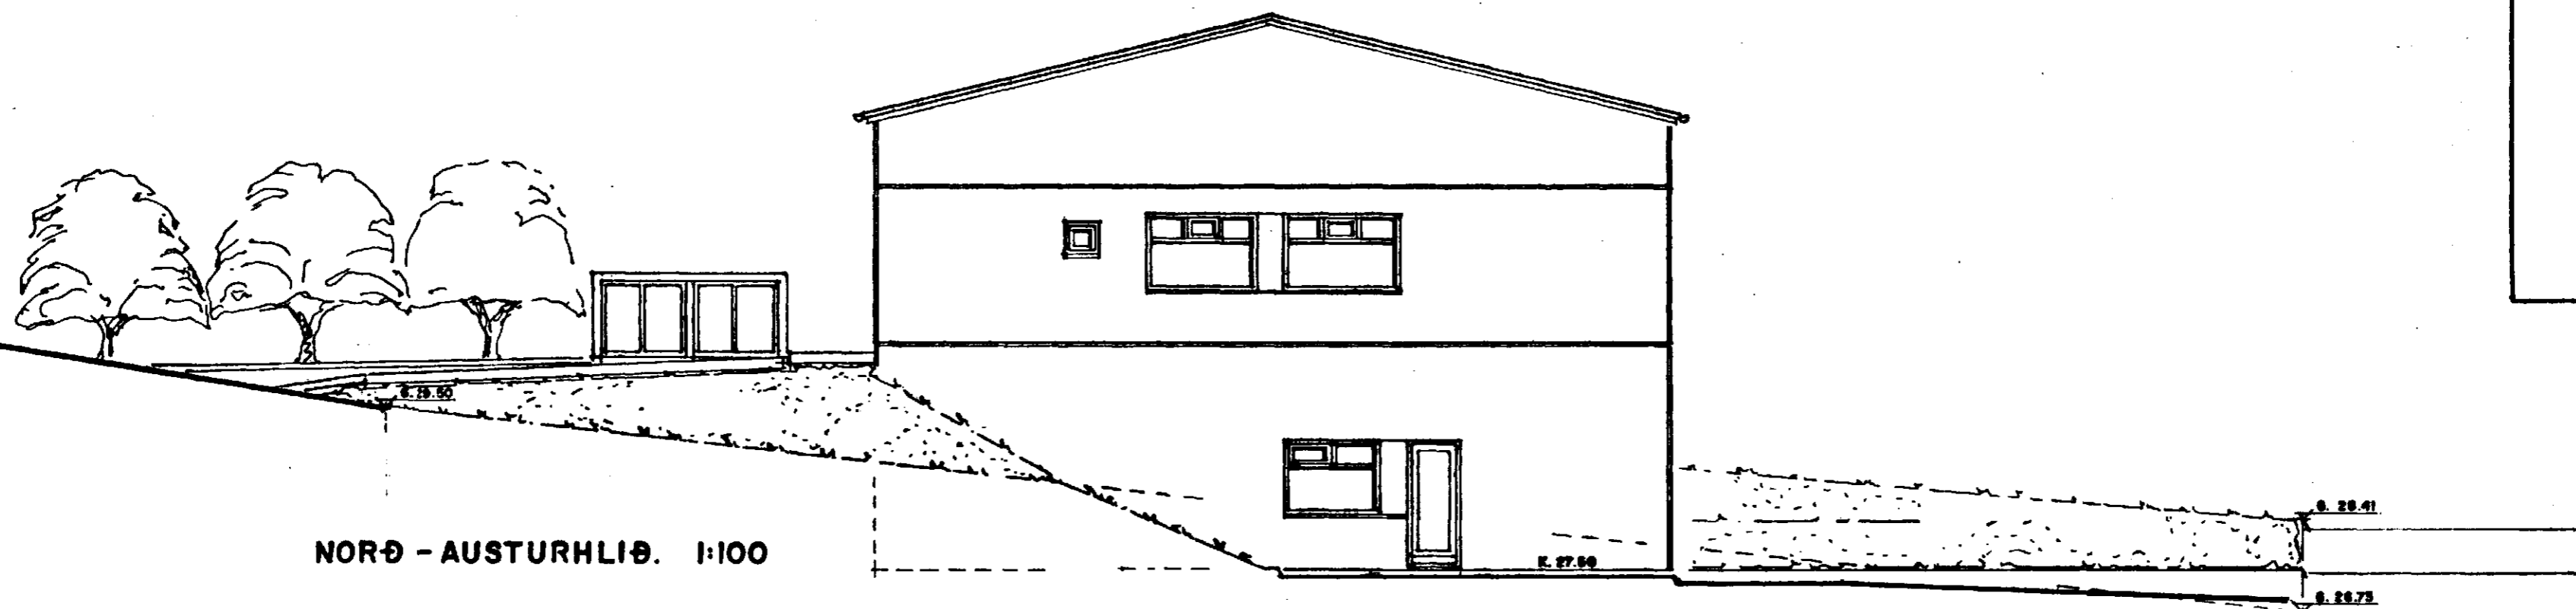

Samþykkt þann

23 MARS 1999

Byggingafulltrúinn í Hafnarfirði
Erlendur Hjálmarsson

BLAÐ 5

NORÐ - AUSTURHLIÐ. 1:100

SUÐ - AUSTURHLIÐ. 1:100

SUÐ - VESTURHLIÐ. 1:100

MELABRAUT 26 HAFNARFIRÐI. ÚTLIT.

VERK NR. 199
TEIKN. NR. 05

DAGS. 10-3-1999 MÁL. 1:100
BREYTT.

JON GUÐMUNDSSON ARKITEKT *Jon Guðmundsson* KT. 310661
VINNUSTOFA: SKÚLAGÖTU 65 REYKJAVÍK. Sími. 552-8055 3200