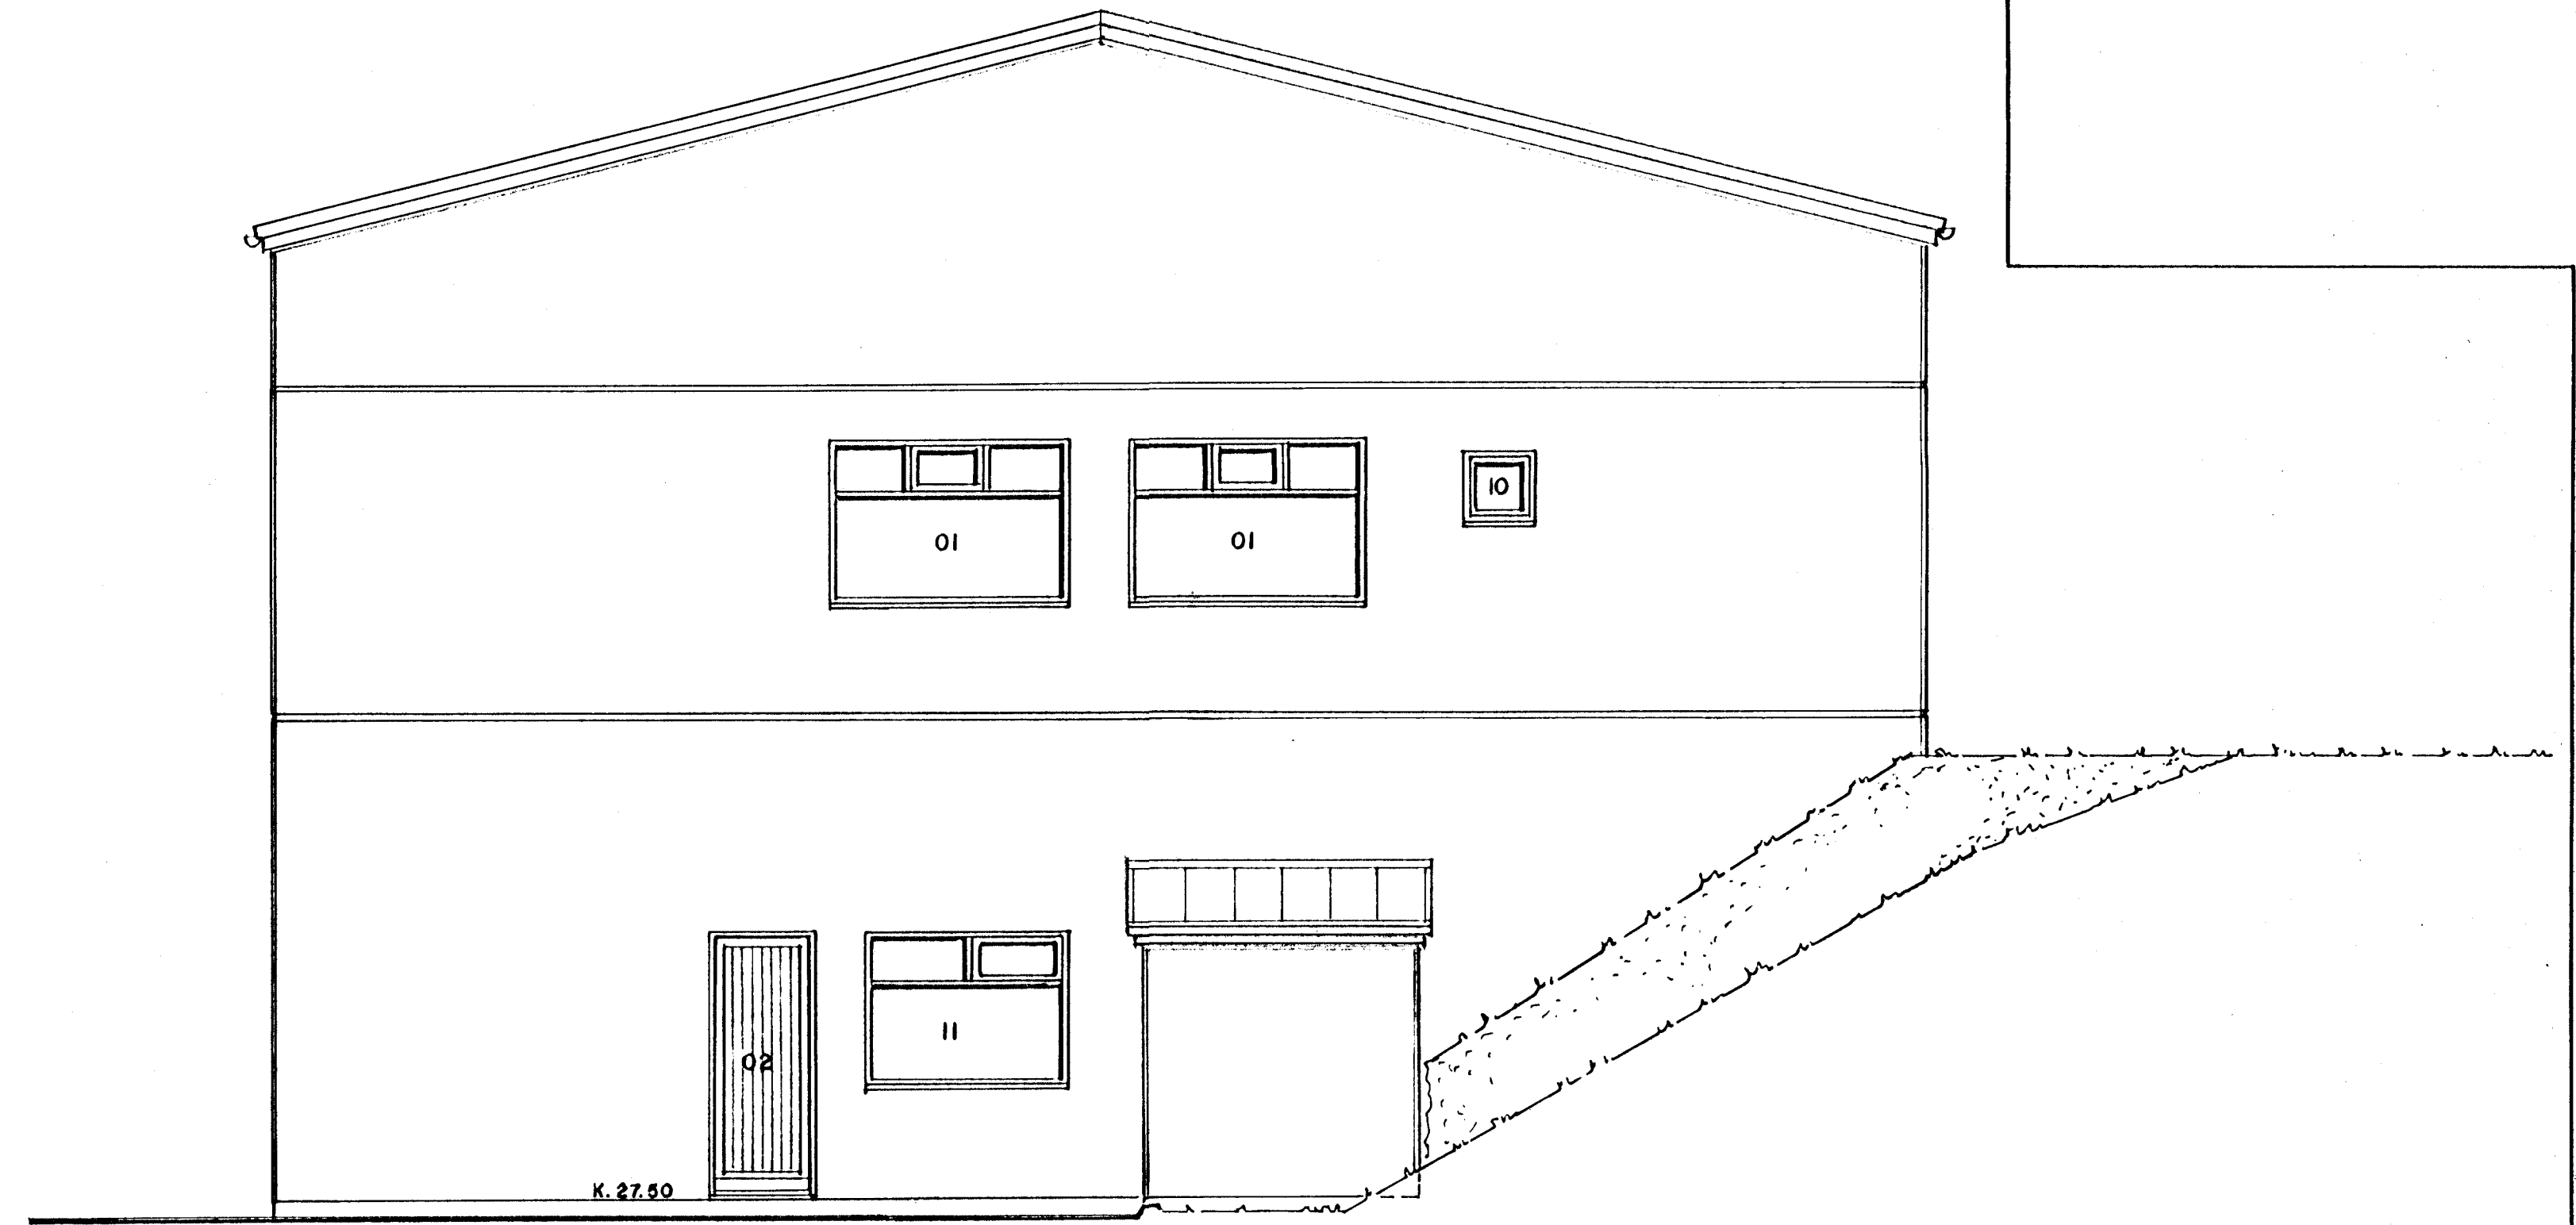

NORÐ - AUSTURHLIÐ. 1:50

SUÐ - VESTURHLIÐ. 1:50

NORÐ - VESTURHLIÐ. 1:50

Byggingafrúttí Hafnarfirðar
Afgreif þann
14 MAI 1999
S. Jónsson
Sigurbjartur Halldórsson

MELABRAUT 26 HAFNARFIRÐI. ÚTLIT.

VERK. NR. 199 DAGS. 19.-4.-1999 MÁL. 1:50
TEIKN. NR. 203 BREVTT.

JÓN GUÐMUNDSSON ARKITEKT *Jón Guðmundsson* KT. 310084
VINNUSTOFA. SKÚLAGÖTU 63 REYKJAVÍK. Sími. 562 6066 3028