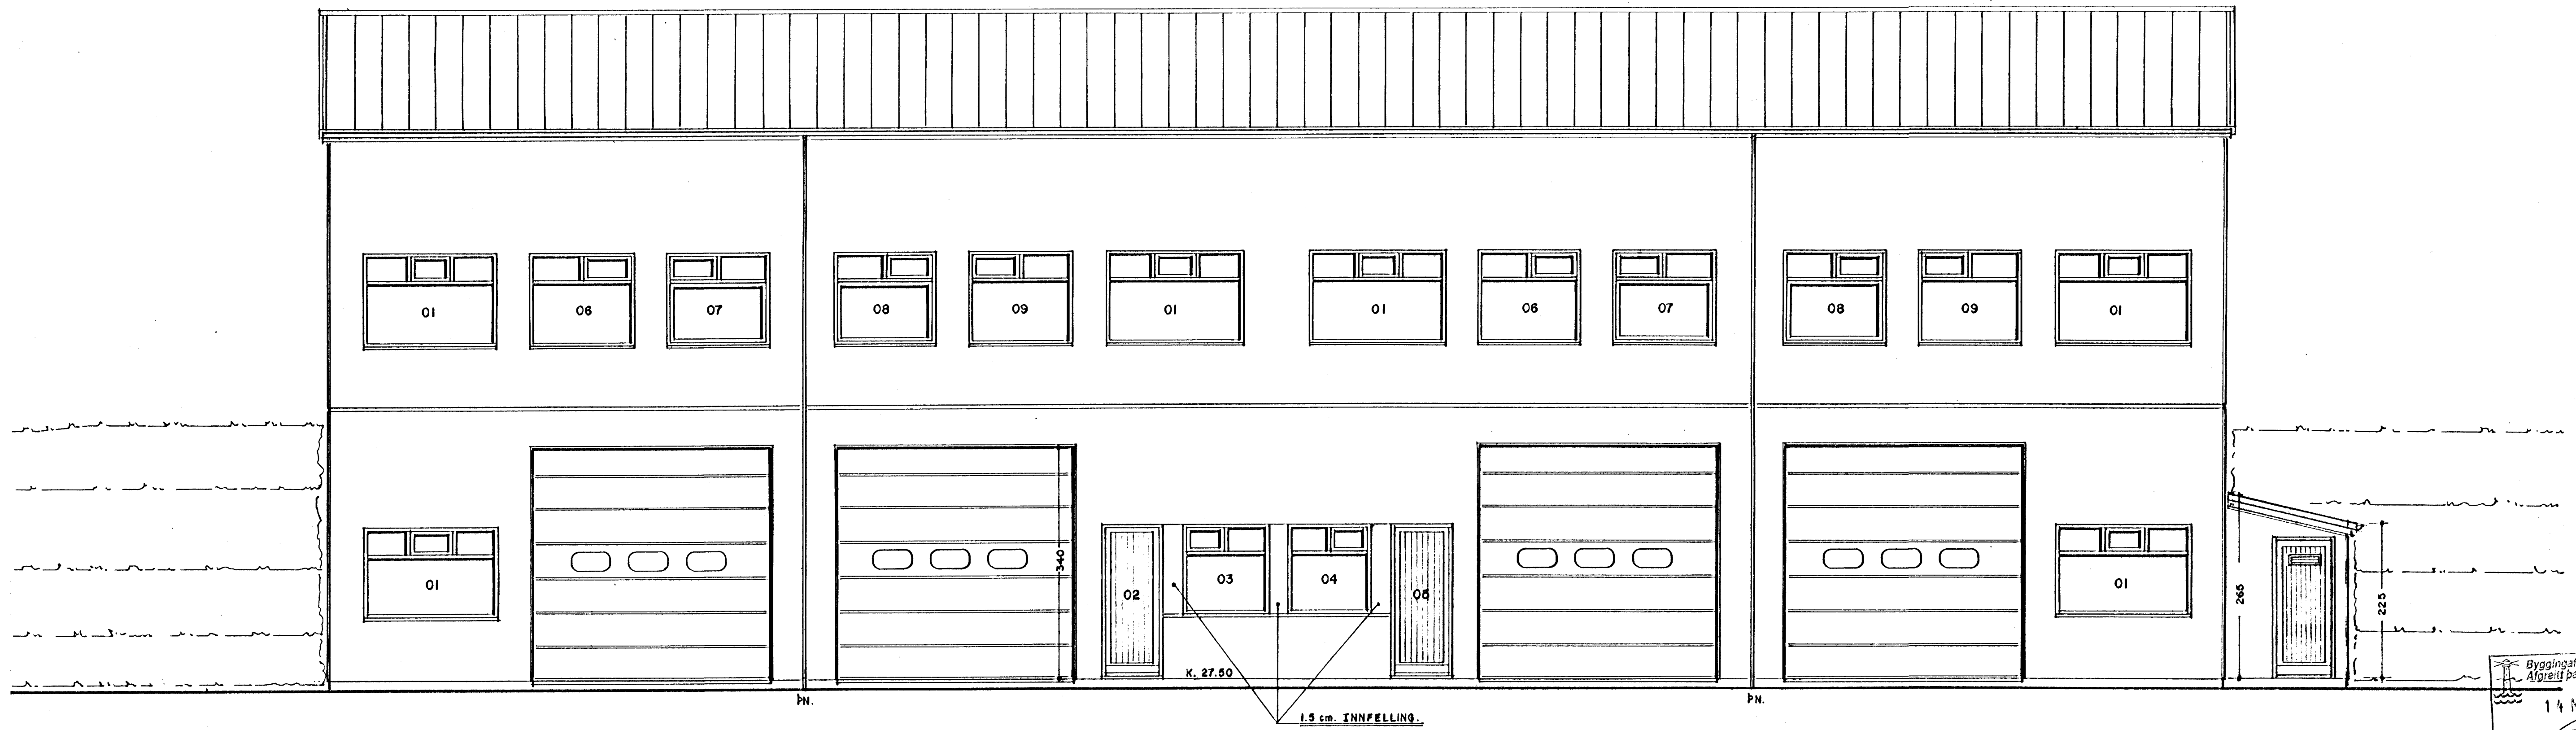

NORÐ - AUSTURHLIÐ. 1:50

SUÐ - VESTURHLIÐ. 1:50

NORÐ - VESTURHLIÐ. 1:50

Byggingafrúttí Hafnarfirðar
Afgreif þann
14 MAI 1999
S. Jónsson
Sigurbjartur Halldórsson

MELABRAUT 26 HAFNARFIRÐI. ÚTLIT.

VERK. NR. 199 DAGS. 19.-4.-1999 MÁL. 1:50
TEIKN. NR. 203 BREVTT.

JÓN GUÐMUNDSSON ARKITEKT *Jón Guðmundsson* KT. 310084
VINNUSTOFA. SKÚLAGÖTU 63 REYKJAVÍK. Sími. 562 6066 3028