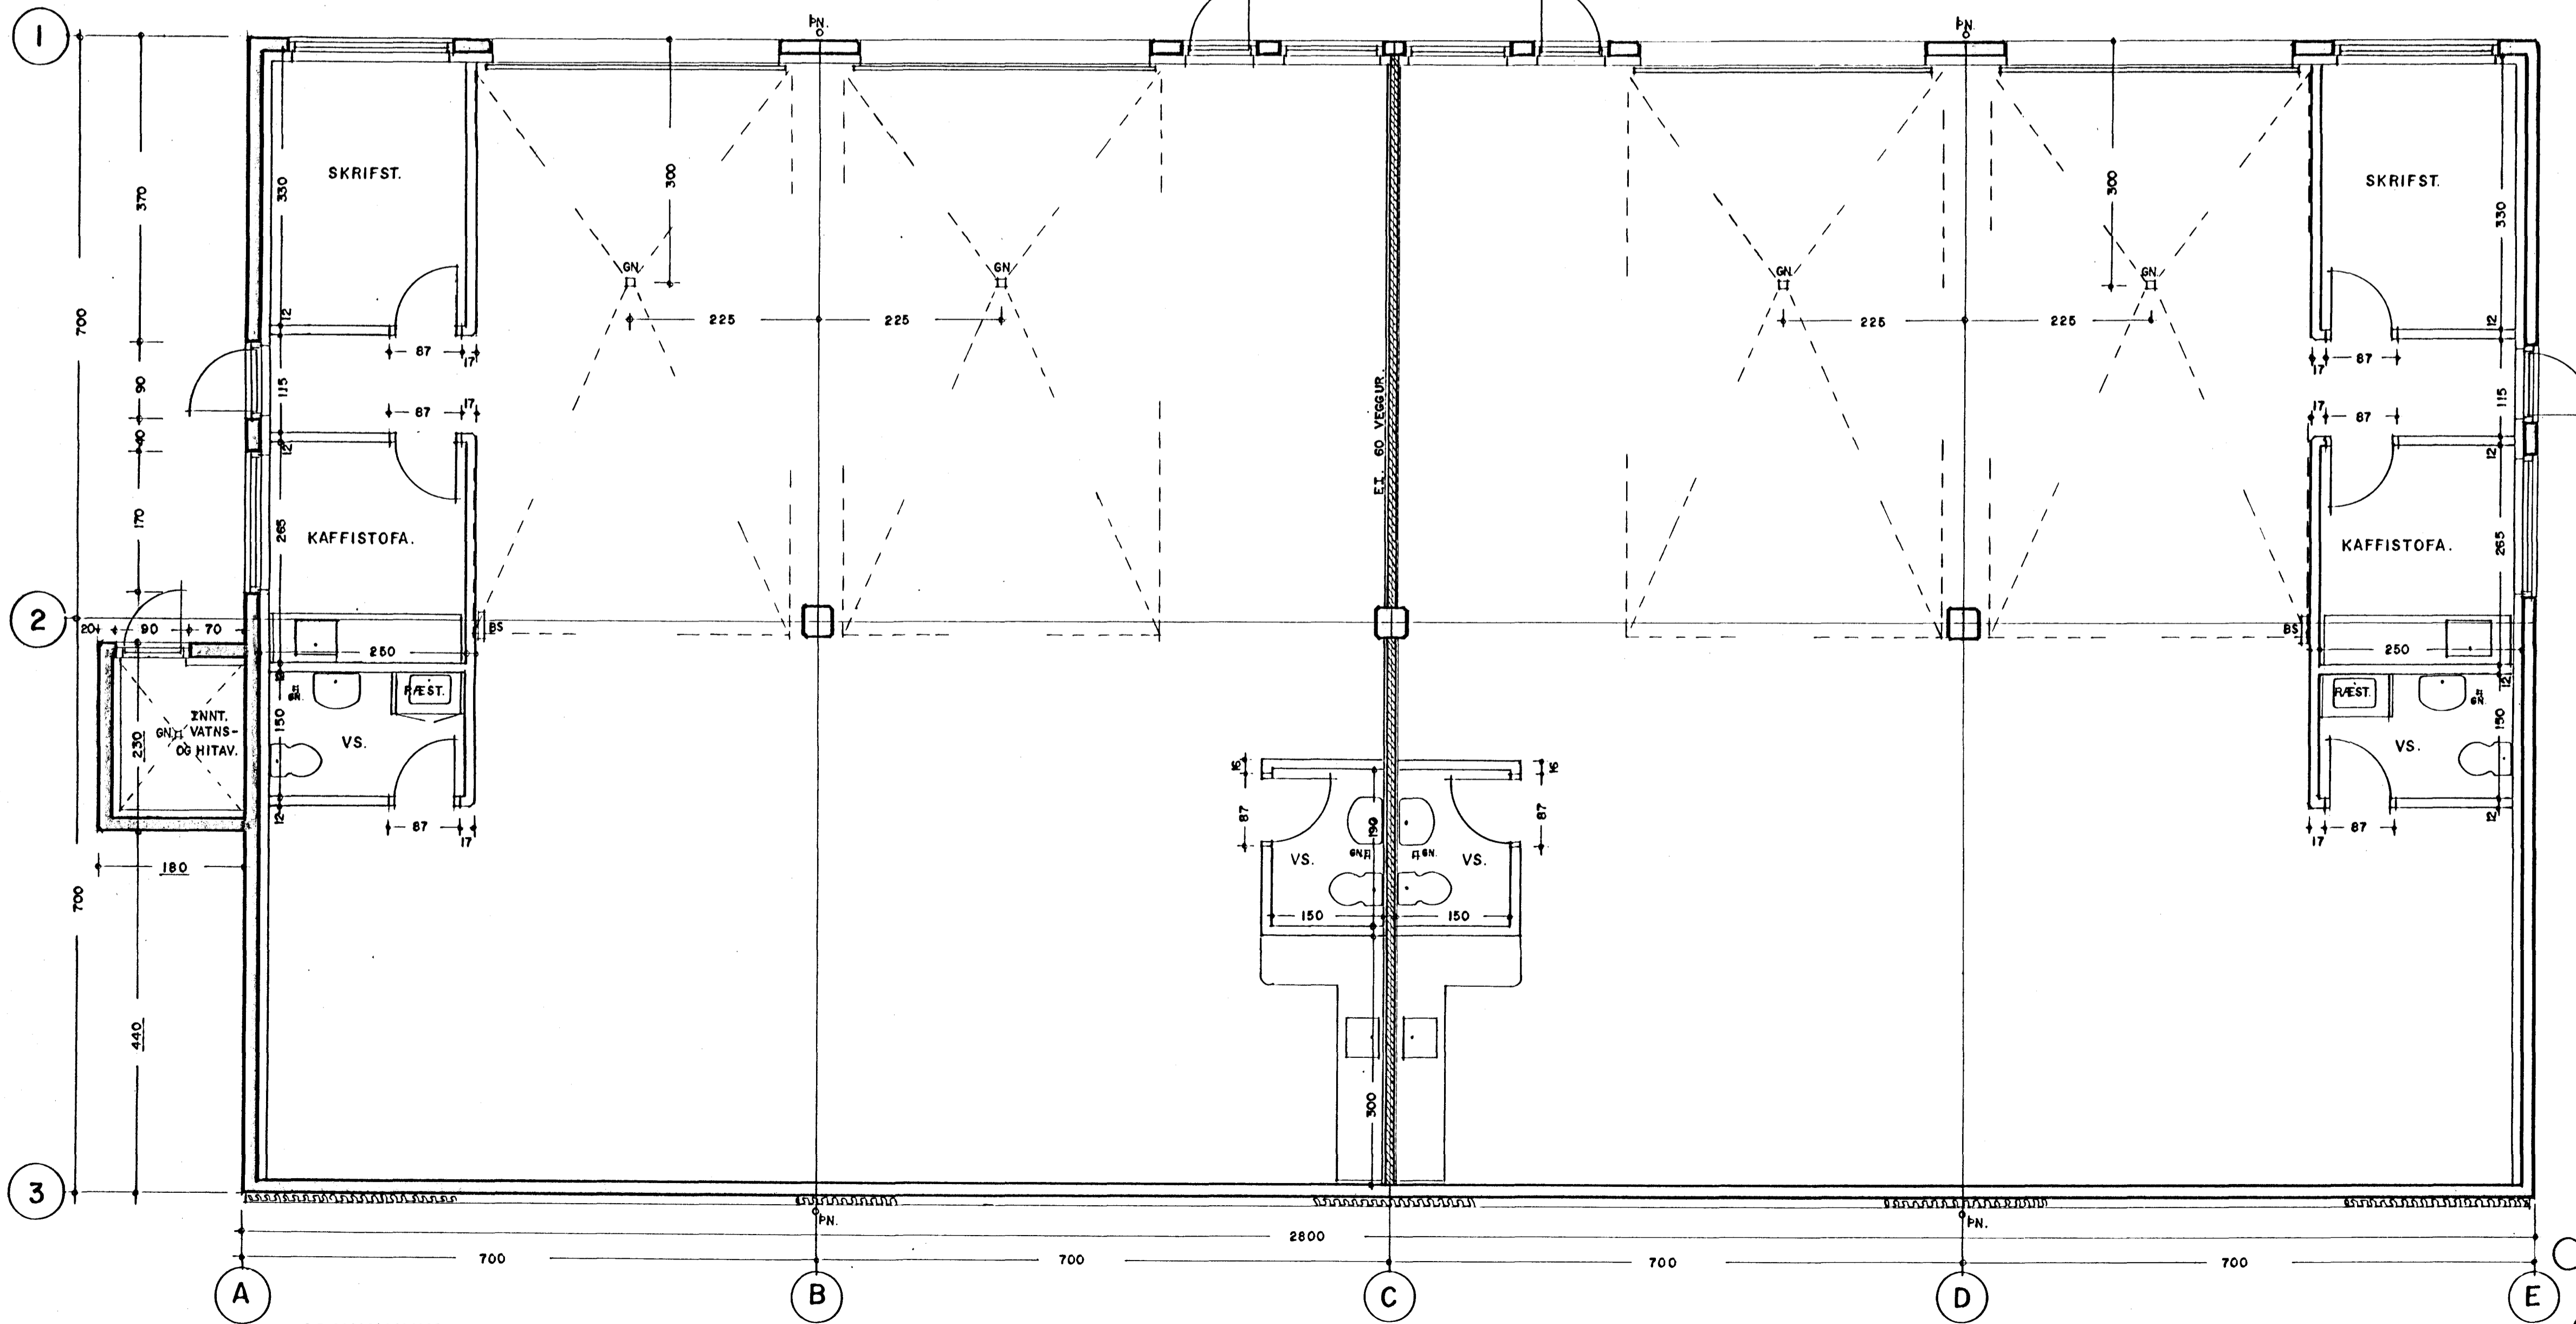

SNEIÐING. 1:50

Byggingatvöðun
Algreitt þann
14 MAJ 1999
Sigurbjartur Halldórsson

MELABRAUT 26 HAFNARFIRÐI. GRUNNM.-SNEIÐ.

VERK. NR. 199 DAGS. 19.-4.-1999 MÁL. 1:50
TEIKN. NR. 201 BREVTT.

JÓN GUÐMUNDSSON ARKITEKT Jón Guðmundsson
VINNUSTOFA. SKÚLAGÖTU 63 REYKJAVÍK. Sími. 662 6066