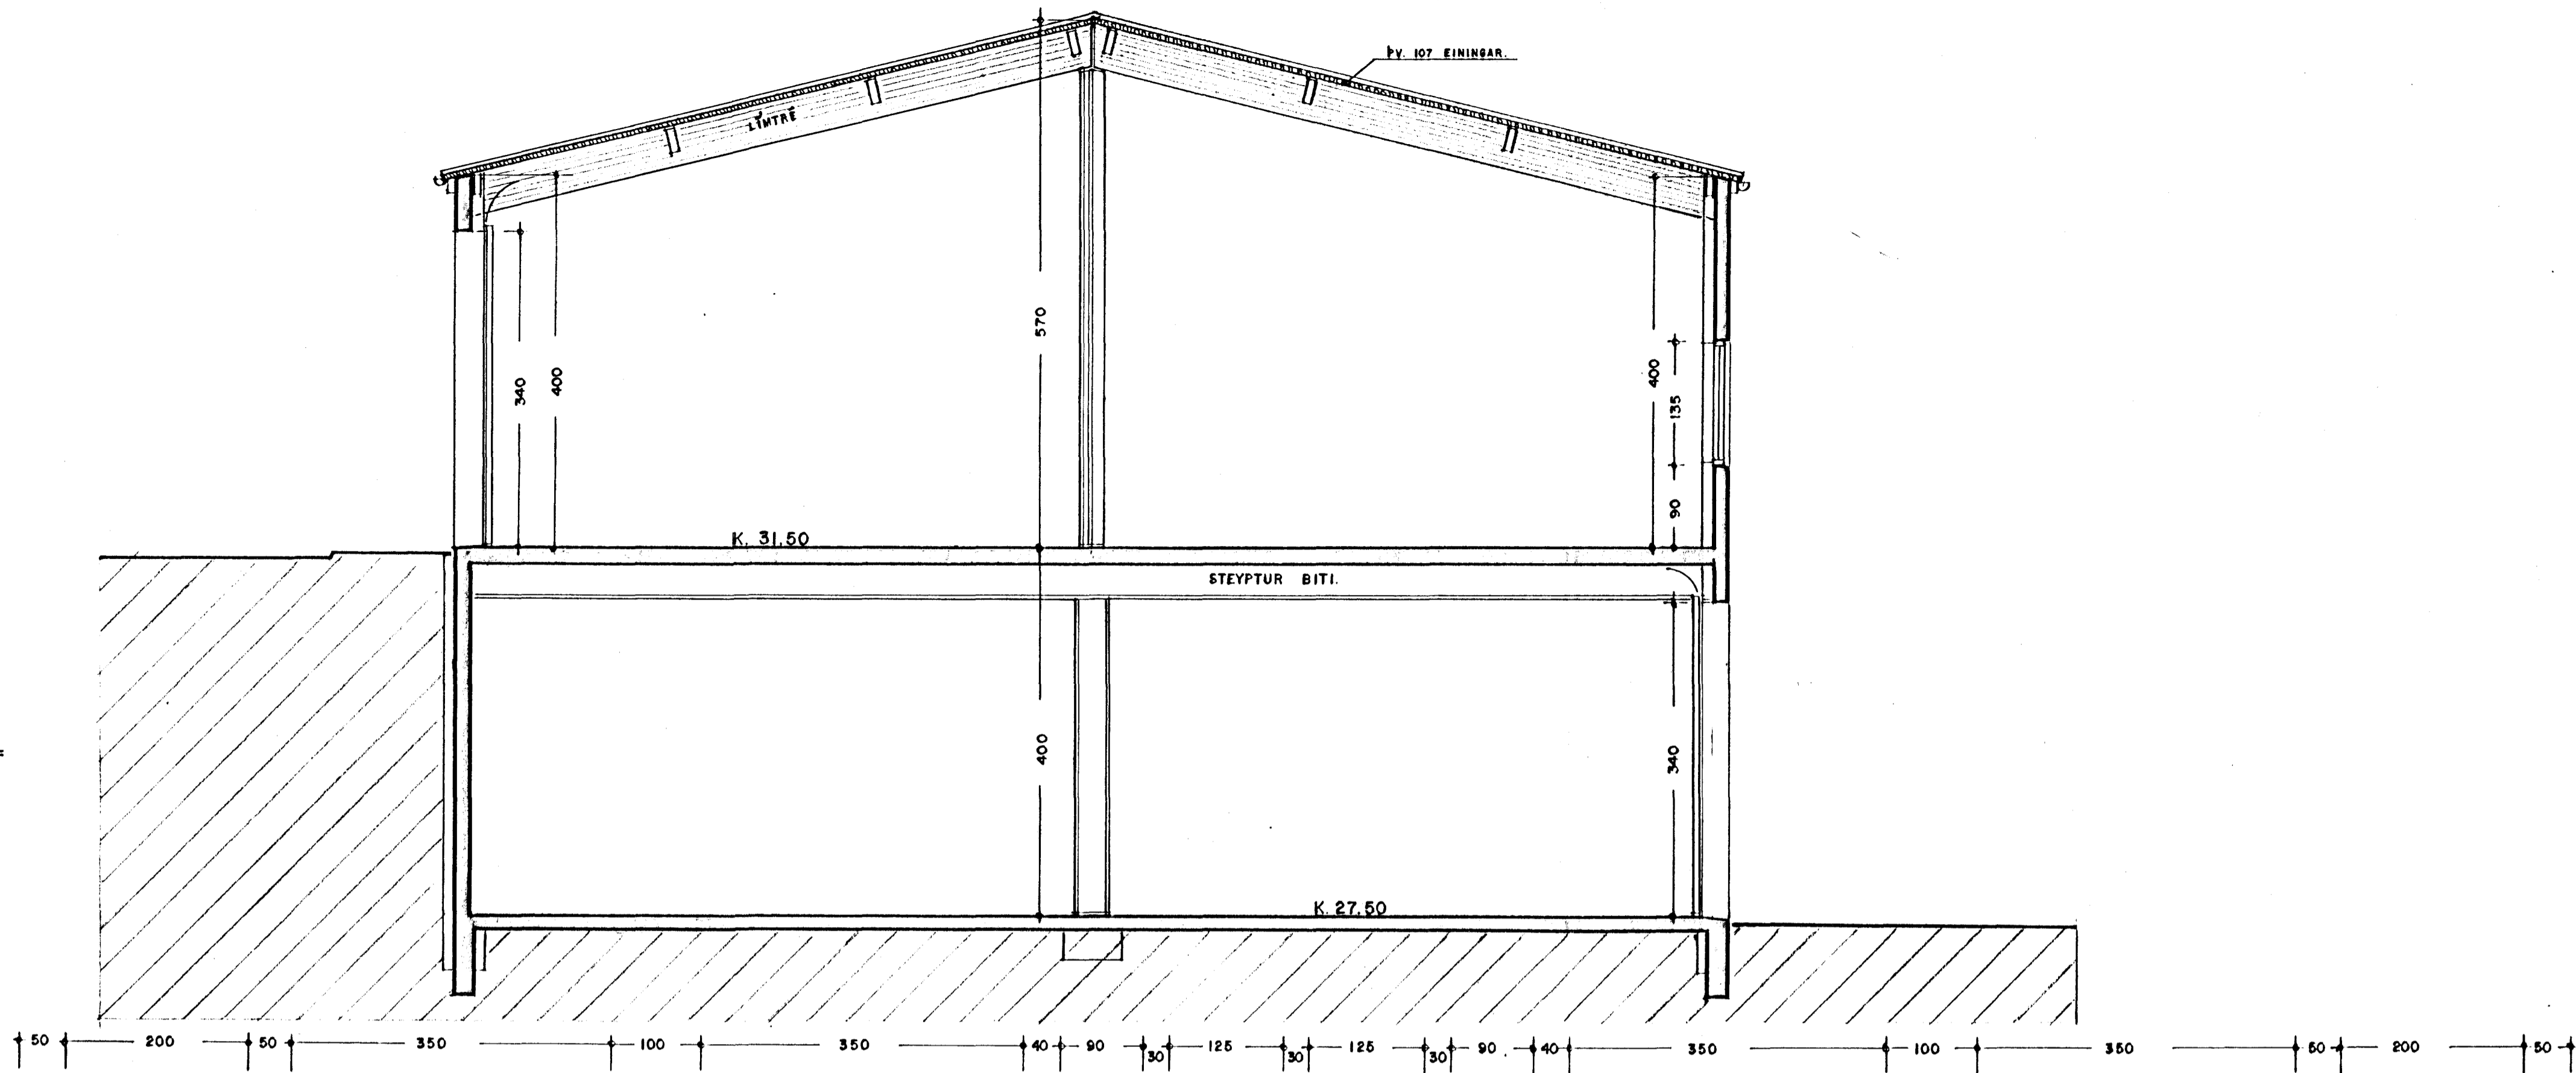

SNEIÐING. 1:50

Byggingatvöðun
Algreitt þann
14 MAJ 1999
Sigurbjartur Halldórsson

MELABRAUT 26 HAFNARFIRÐI. GRUNNM.-SNEIÐ.

VERK. NR. 199 DAGS. 19.-4.-1999 MÁL. 1:50
TEIKN. NR. 201 BREVTT.

JÓN GUÐMUNDSSON ARKITEKT Jón Guðmundsson
VINNUSTOFA. SKÚLAGÖTU 63 REYKJAVÍK. Sími. 662 6066