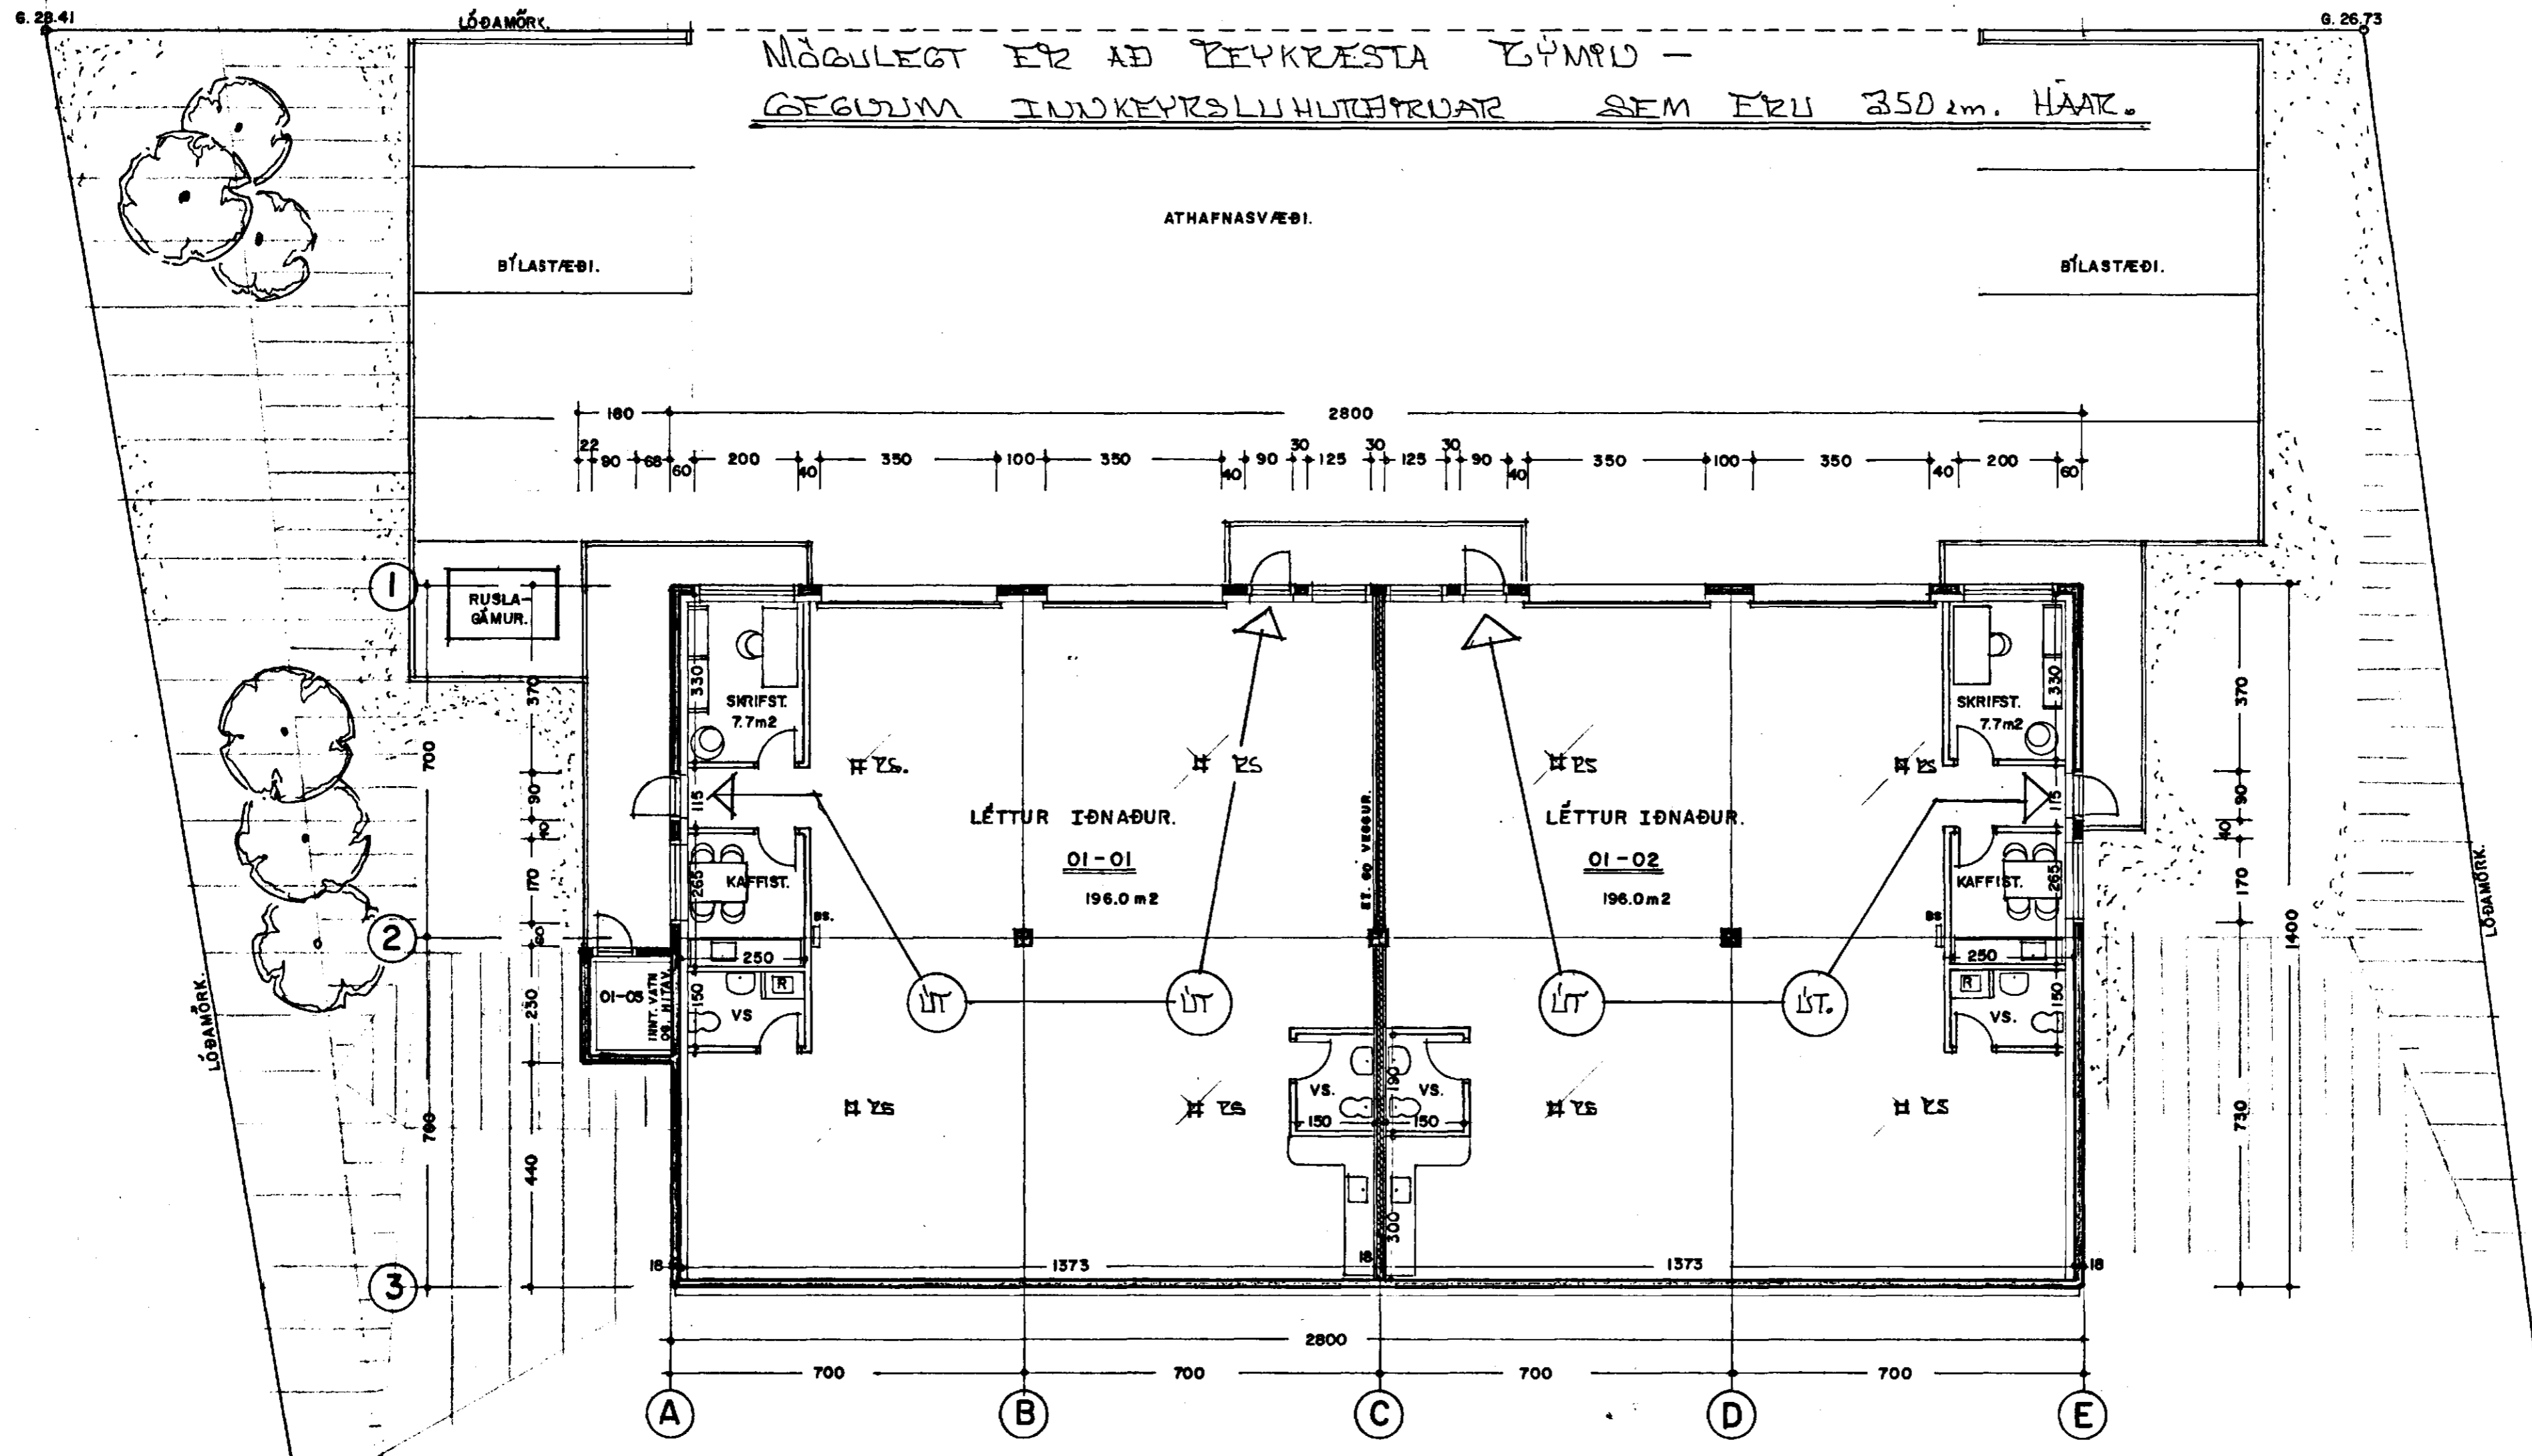

# BRUÐATÆKJULEGAR SKÝRNINGAR.

II RS = ZEYKSKYLDARI.

GRUNNMYND I. HÆÐ. 1:100 396.1 m²

MELABRAUT 26 HAFNARFIRÐI. GRUNNMYND.

VERK. NR. 199 DAGS. 10.-3.-1999 MÁL. 1:100

TEIKN. NR. 02 BREYTT.

JON GUÐMUNDSSON ARKITEKT *Jon Guðmundsson*