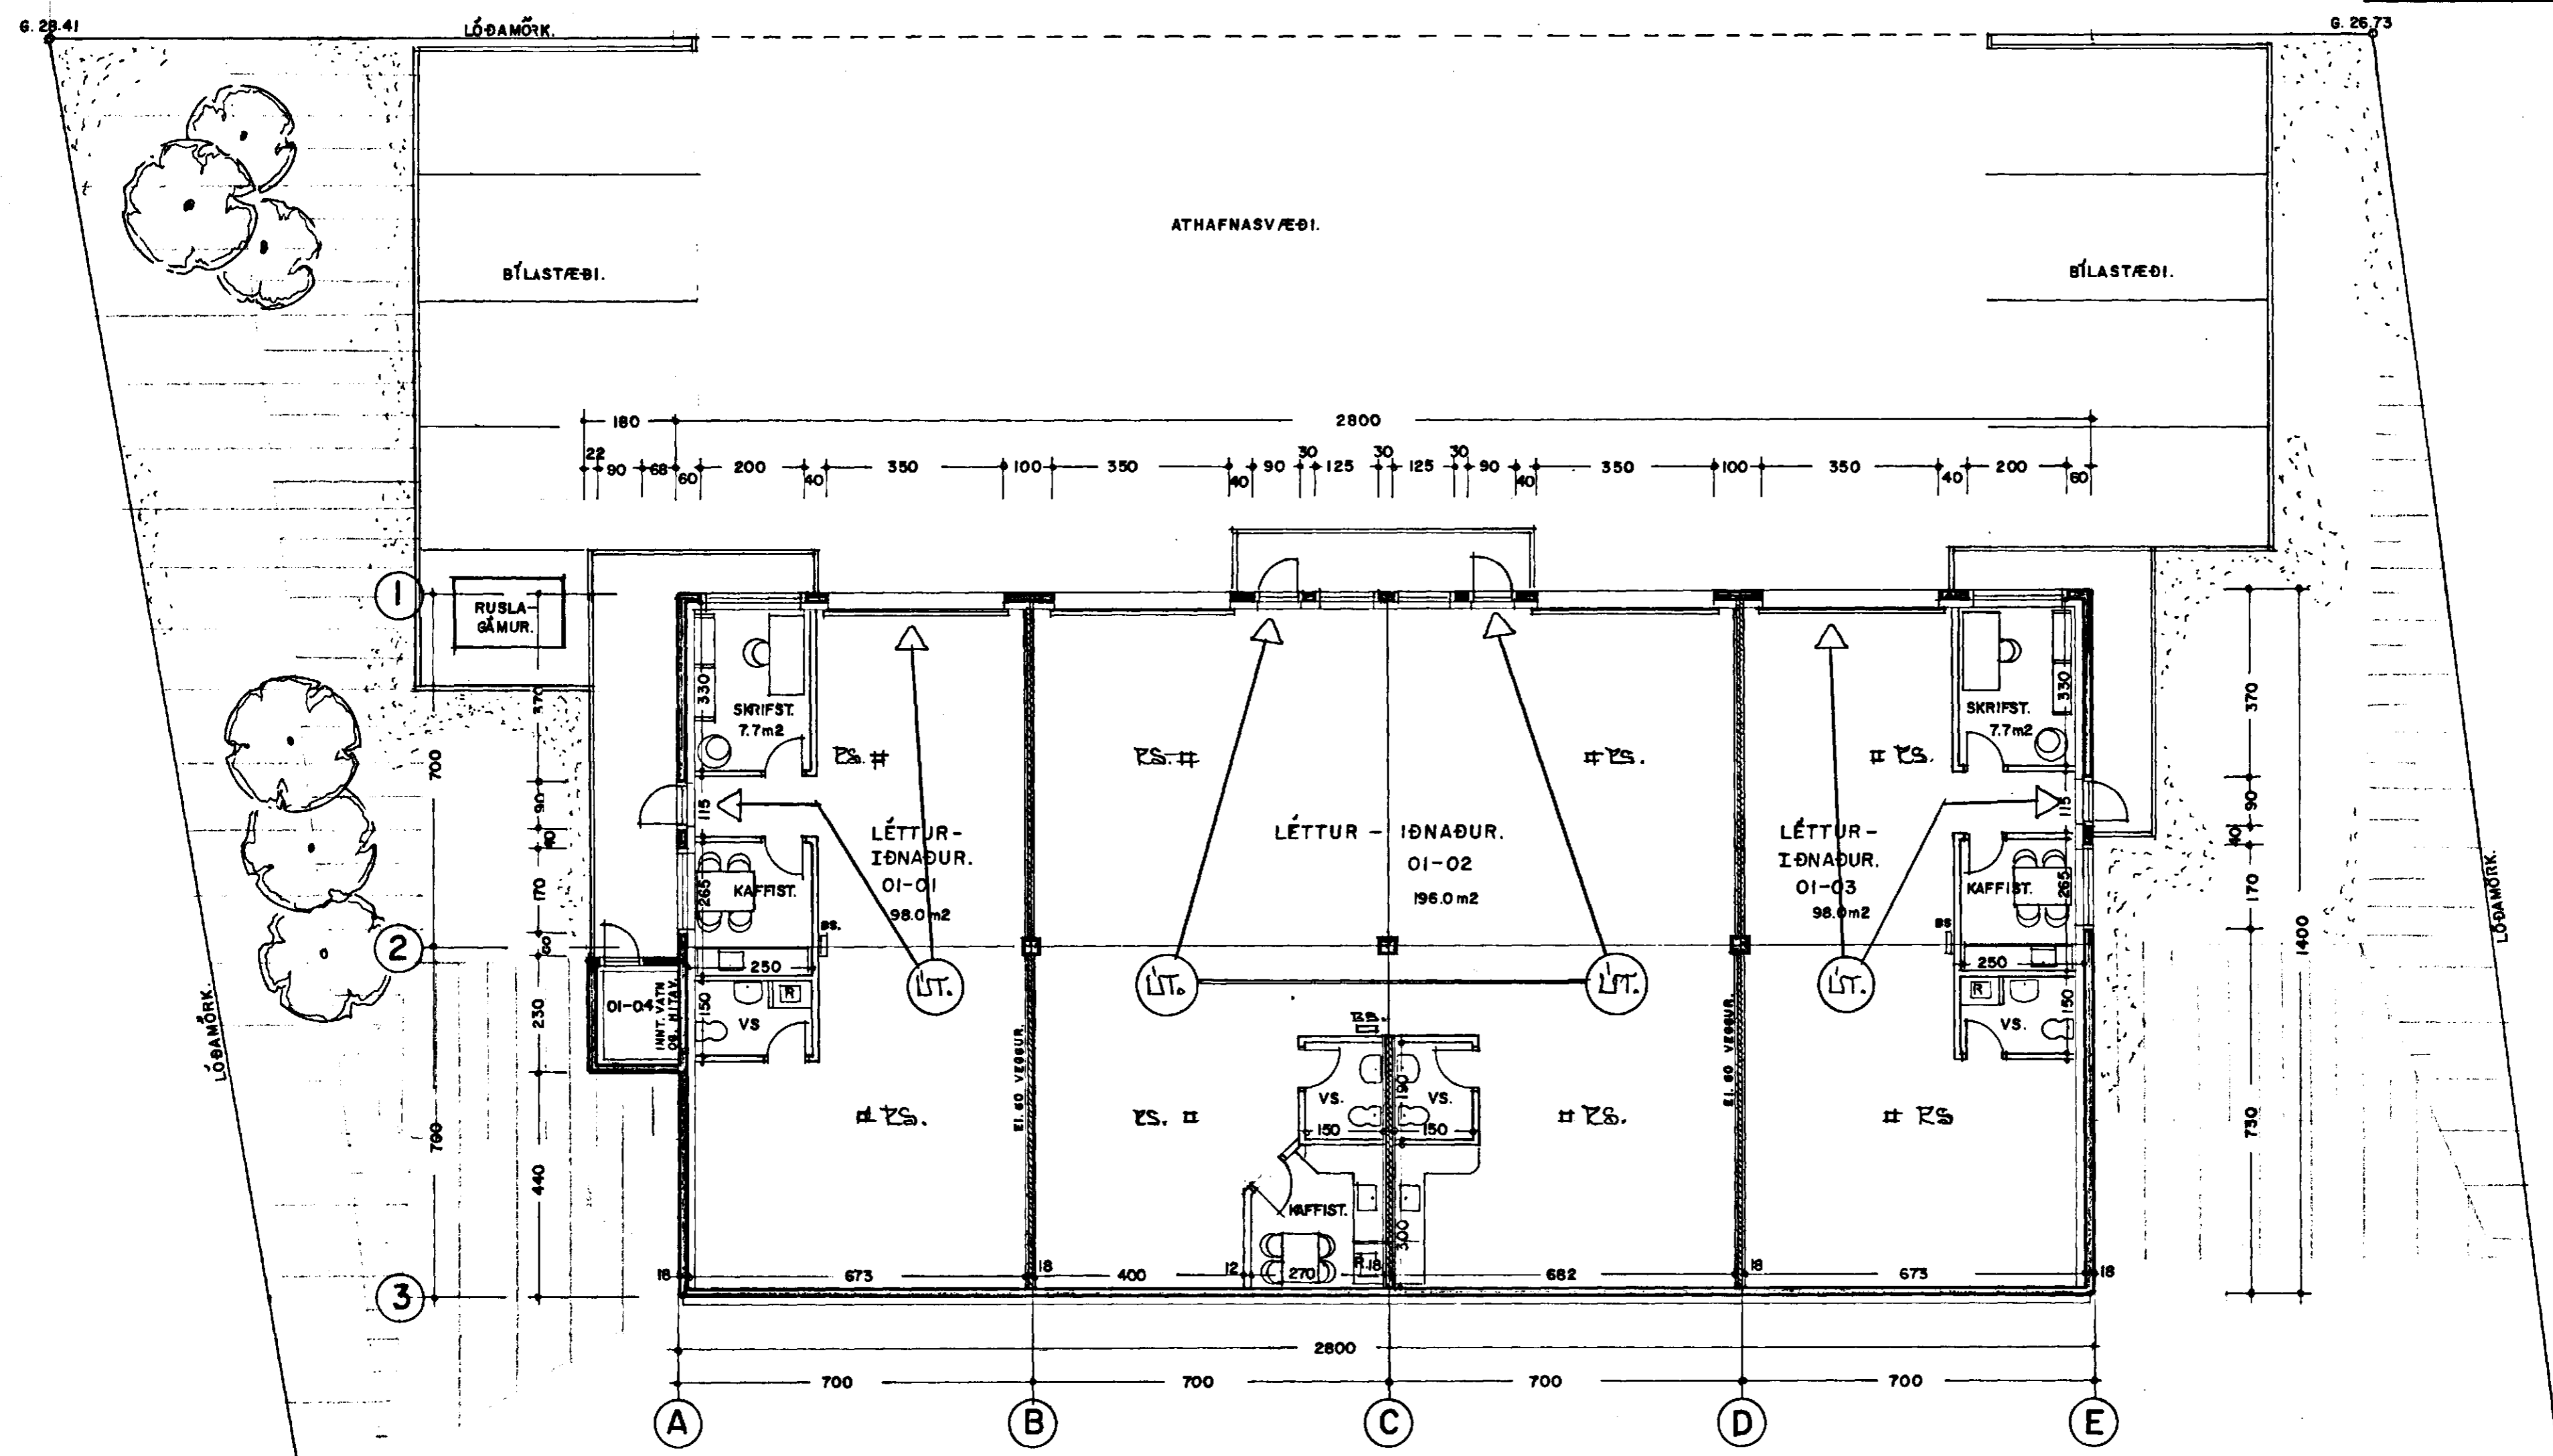

# BRUWATAEKUPLÆGAT - SKÝRINGAT.

□ ZS. = ZEYKSKYLDJAKR.

Samþykkið  
 02. DES. 1999  
 Einnir á Hagkerfi  
 Einnir á Hagkerfi  
 Al. G. Tallyndóttir

BLAÐ 2

GRUNNMYND I. HÆÐ. 1:100 396.1 m<sup>2</sup>

MELABRAUT 26 HAFNARFIRÐI. GRUNNMYND.

VERK. NR. 199 DAGS. 10.-3.-1999 MÁL. 1:100  
 TEIKN. NR. 02 BREYTT.

BREYTT INNRA SKIPLAÐ  
 30.-11.-99 *Jon Gudmundsson*

JON GUÐMUNDSSON ARKITEKT  
 VINNUSTOFA: SKÚLAGÖTU 63 REYKJAVÍK. Sími. 552 - 5055