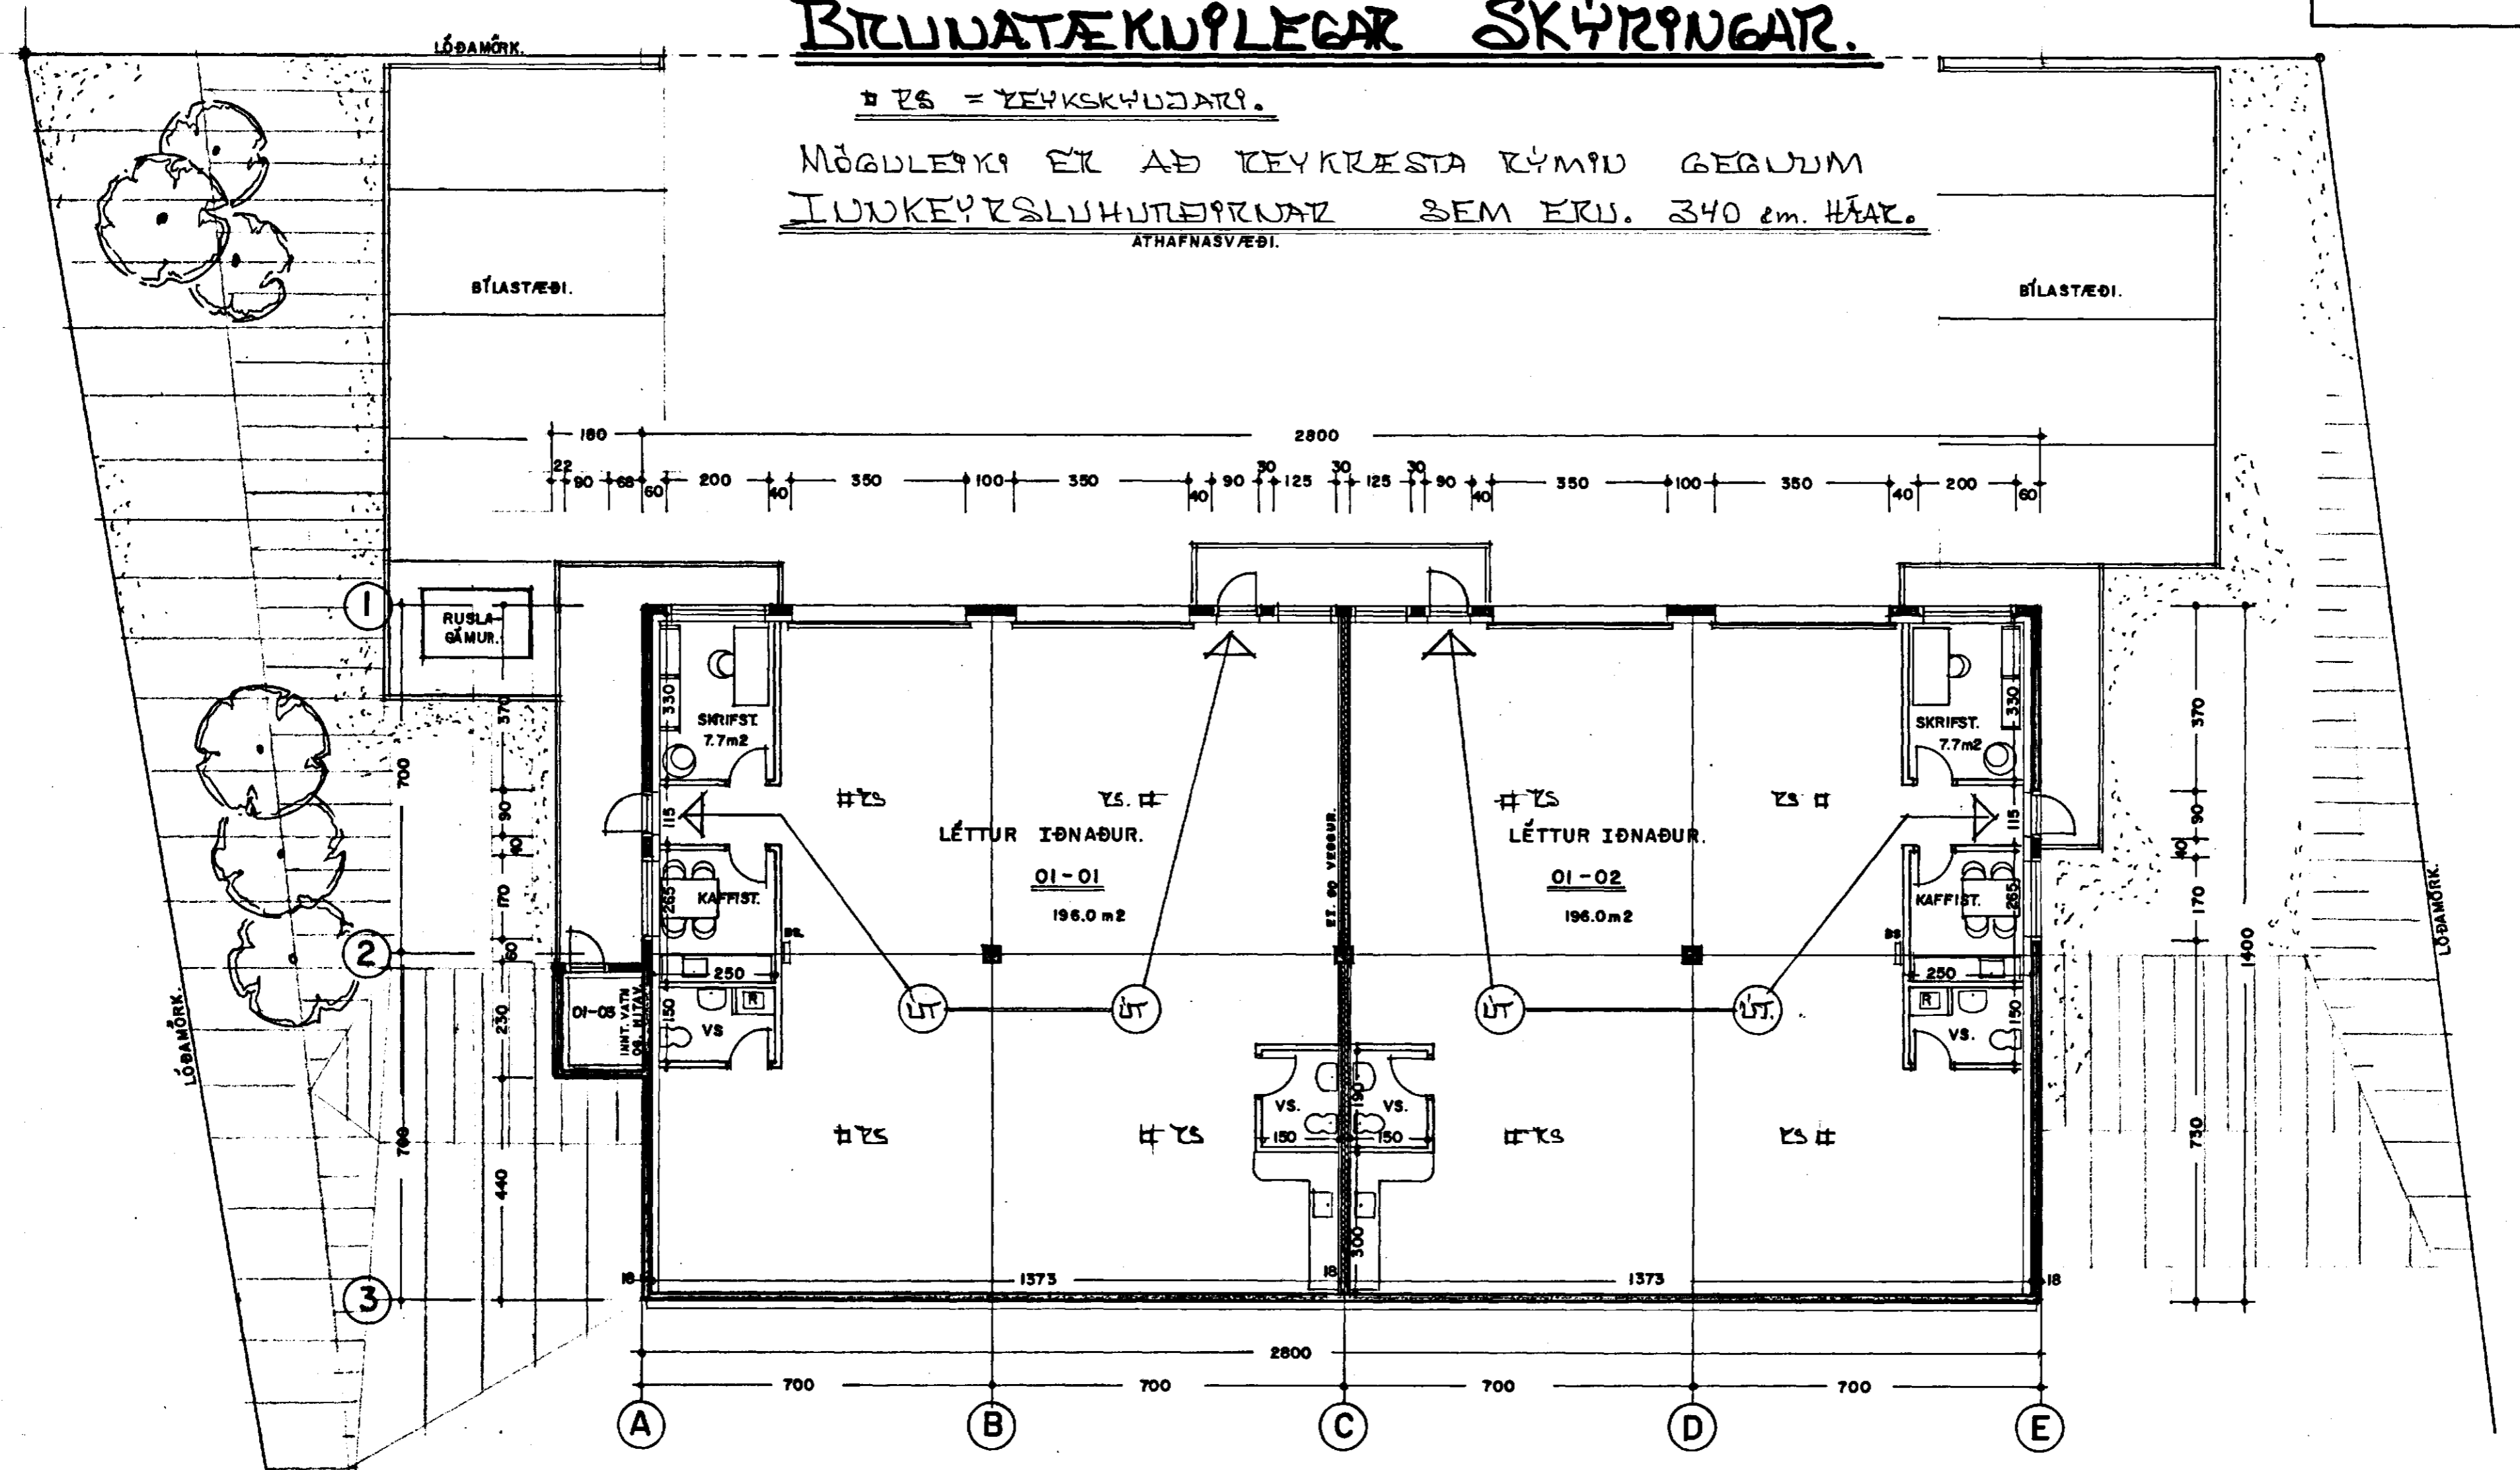

BYLUWATEKUPLEGAR SKÝRINGAR.

■ ZS = ZEYKSKYLDJAFI.

MÖGULEYKI ER AÐ ZEYKRÆSTA RÝMIÐ GEGNUM
LUNKEYRSLUHUTLEIRNAZ SEM ERU. 340 cm. HÆAK.
ATHAFNASVÆÐI.

GRUNNMYND I. HÆÐ. 1:100 396.1 m²

MELABRAUT 26 HAFNARFIRÐI. GRUNNMYND.

VERK. NR. 199 DAGS. 10.-3.-1999 MÁL. 1:100
TEIKN. NR. 02 BREYTT.

JÓN GUÐMUNDSSON ARKITEKT *Jón Guðmundsson*
VINNUSTOFA.: SKÚLAGÖTU 63 REYKJAVÍK. Sími. 552 - 5055