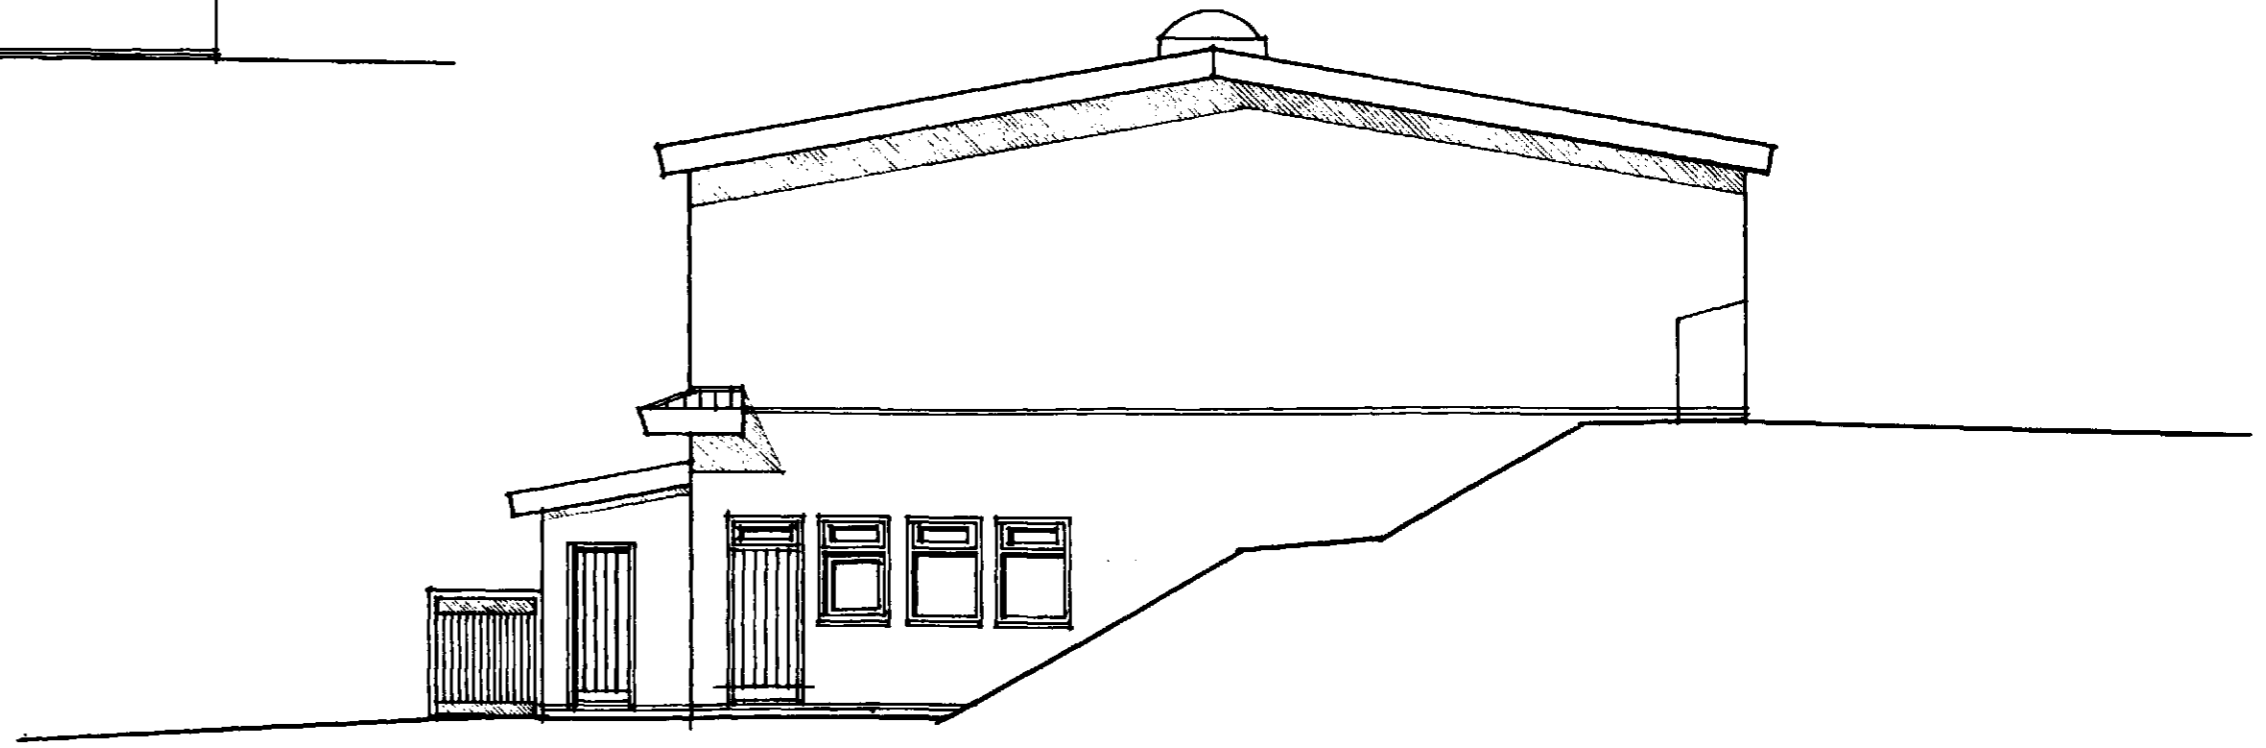

I
 Sigurður Þorvarðarson
 01 DES. 1999
 Sigurður Þorvarðarson
Sigurður Þorvarðarson

ÚTLIT NORÐVESTUR MKV. 1:100.

ÚTLIT SUÐVESTUR MKV. 1:100.

ÚTLIT SUÐAUSTUR MKV. 1:100.

ÚTLIT NORÐAUSTUR MKV. 1:100.

MELABRAUT 28 HAFNARFIRÐI	
Sigurður Þorvarðarson byggingafræðingur bfí. Teiknistofan Strandgötu 11 220 Hafnarfirði. (Kt. 141250-4189) Sími 5651510, fax. 5651299. Netfang: teiknistofan@islandia.is	
Skýringar:	Aðaluppdráttur.
Teikning:	Útlitsmyndir
Mælikvarði:	1 : 100.
Undirskrift:	<i>Sigurður Þorvarðarson</i>
Blað nr:	3 / 3. Dagssetning. 22.02.1999.
Breytt:	ÚTLIT OG GRUNNMYND FEBRÚAR 1999. GLUGGUM OG HURÐUM BREYTT 10.II.1999.