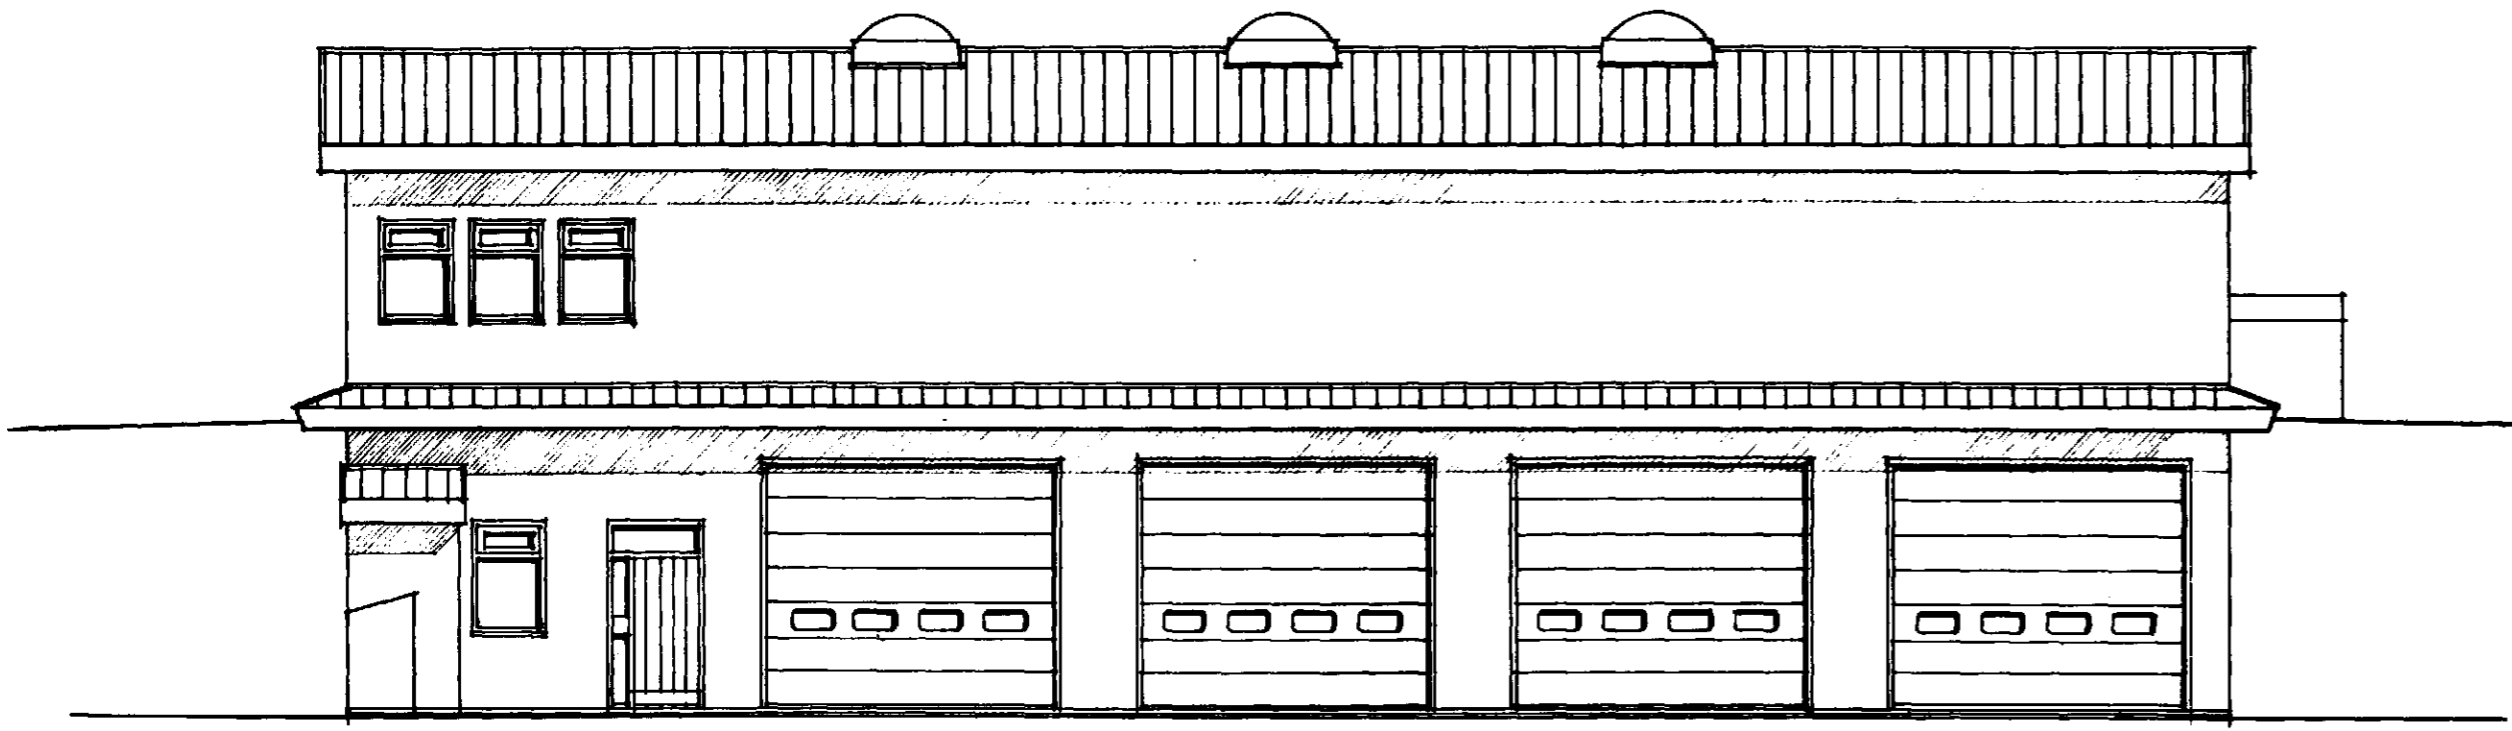

I
 Sigurður Þorvarðarson
 01 DES. 1999
 Sigurður Þorvarðarson
Sigurður Þorvarðarson

ÚTLIT NORÐVESTUR MKV. 1:100.

ÚTLIT SUÐVESTUR MKV. 1:100.

ÚTLIT SUÐAUSTUR MKV. 1:100.

ÚTLIT NORÐAUSTUR MKV. 1:100.

MELABRAUT 28 HAFNARFIRÐI	
Sigurður Þorvarðarson byggingafræðingur bfí. Teiknistofan Strandgötu 11 220 Hafnarfirði. (Kt. 141250-4189) Sími 5651510, fax. 5651299. Netfang: teiknistofan@islandia.is	
Skýringar:	Aðaluppdráttur.
Teikning:	Útlitsmyndir
Mælikvarði:	1 : 100.
Undirskrift:	<i>Sigurður Þorvarðarson</i>
Blað nr:	3 / 3. Dagssetning. 22.02.1999.
Breytt:	ÚTLIT OG GRUNNMYND FEBRÚAR 1999. GLUGGUM OG HURÐUM BREYTT 10.II.1999.