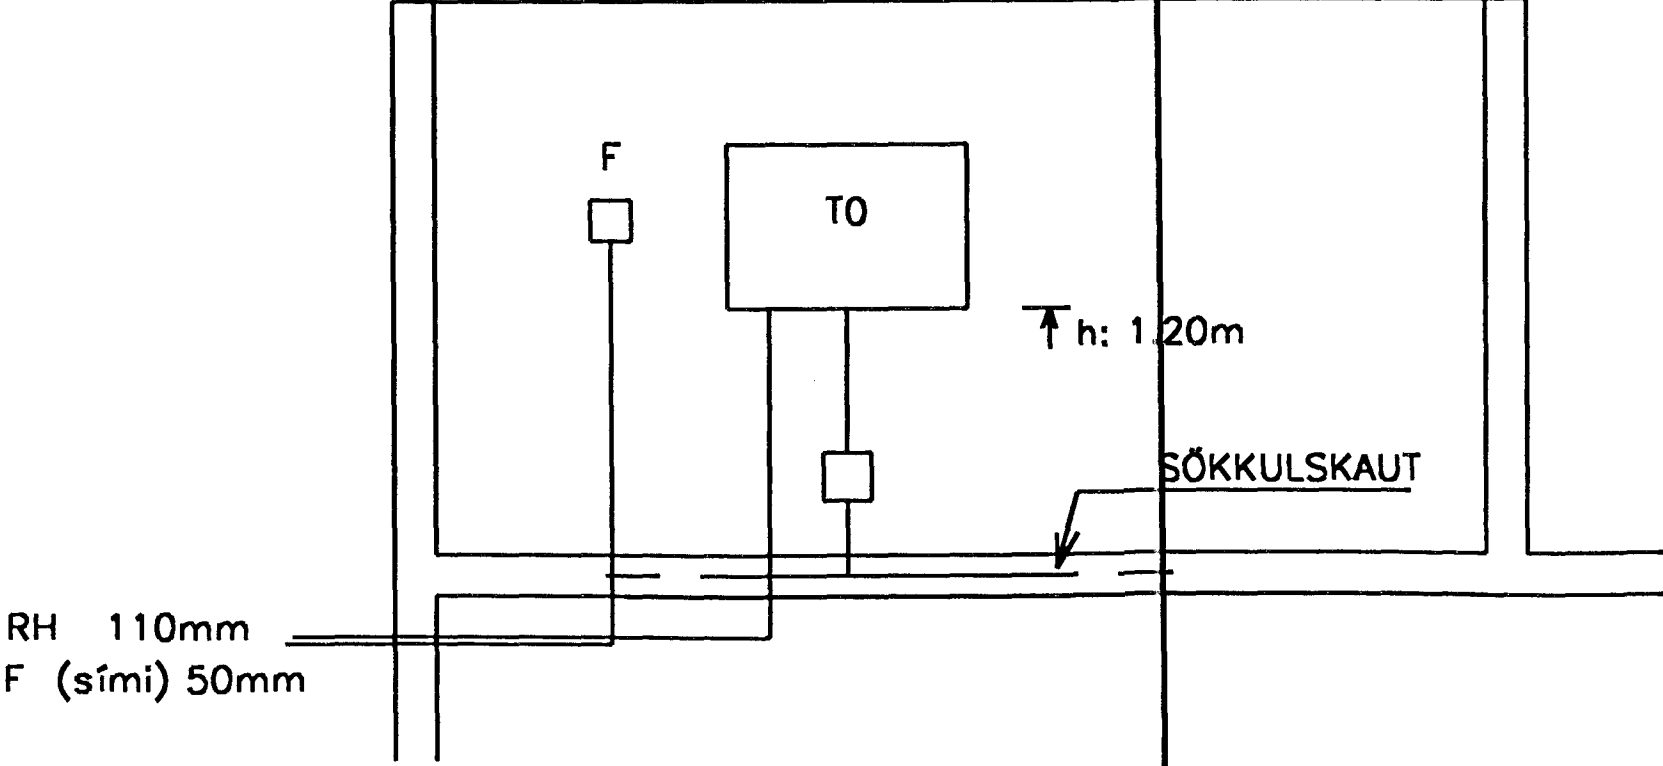

Snid of töflurými

NR.	BREYTING	DAGS.	
MELABRAUT 29 HAFNARFIRÐI			
Einlínummynd Afstöðummynd Snið		HANNAD	JE/GSG
		TEIKNAD	JE/GSG
		DAGSETN.	JÚLÍ '98
		BLAD	3 AF 3
		KVARDI	1:50
VERK NR.	98004		
Jens Evertsson kt.: 160242 7799 s.: 565 3670 898 3680			
Guðm. Steinn Guðmundsson kt. 170348 2739 s. 5554695			