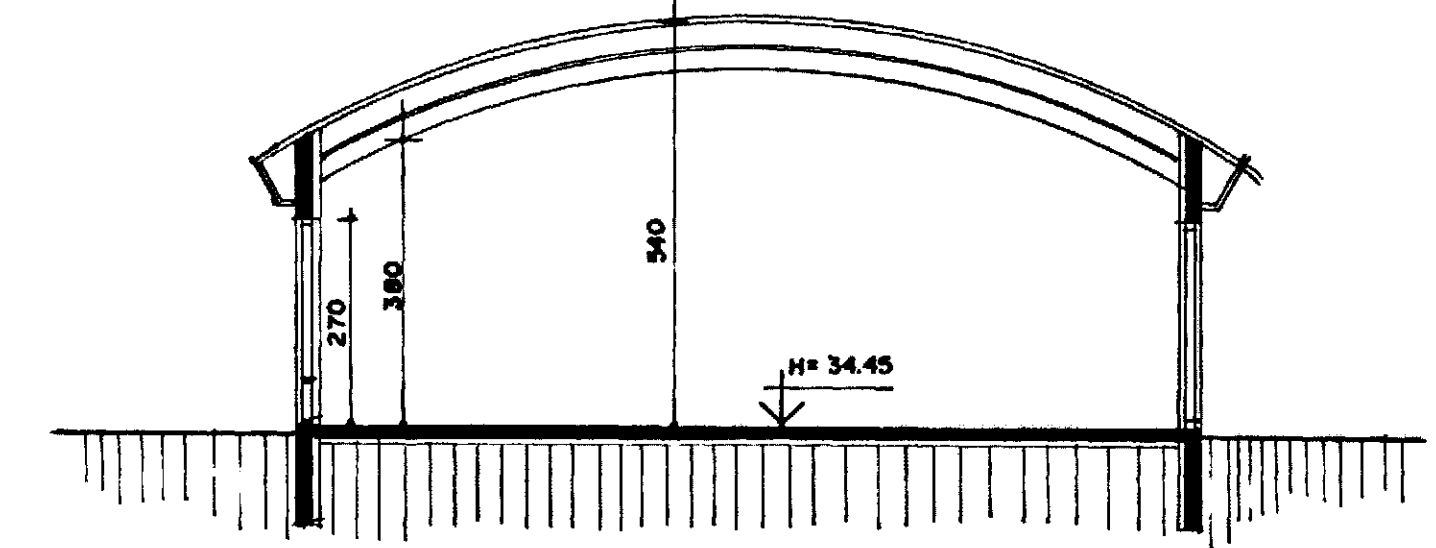

SUÐ-VESTUR MKV. 1:100

SUÐ-AUSTUR MKV. 1:100.

SNID A-A MKV. 1:100.

NORÐ-AUSTUR MKV. 1:100.

NORÐ-VESTUR MKV. 1:100.

MELABRAUT 29 HAFNARFIRÐI.	
Sigurður Þorvarðarson byggingafræðingur bfi. Telklistofan Strandgötu 11 220 Hafn (Kl. 141250-4189) Sími 5651510. fax. 5651299. Netfang: telklistofan@islandi	
Skýringar:	Aðaluppdráttur.
Teikning:	Útlitsmyndir/ sniðmynd.
Mælikvæði:	1 : 100.
Undirskrift:	<i>Sigurður Þorvarðarson</i>
Blað nr:	2 / 2. [Dagsstíning: 2.2.1999]
Breytt:	
Skýringar:	Um er að ræða breytingar og samræmingar vegna eigna númeringar skráningartöflu.