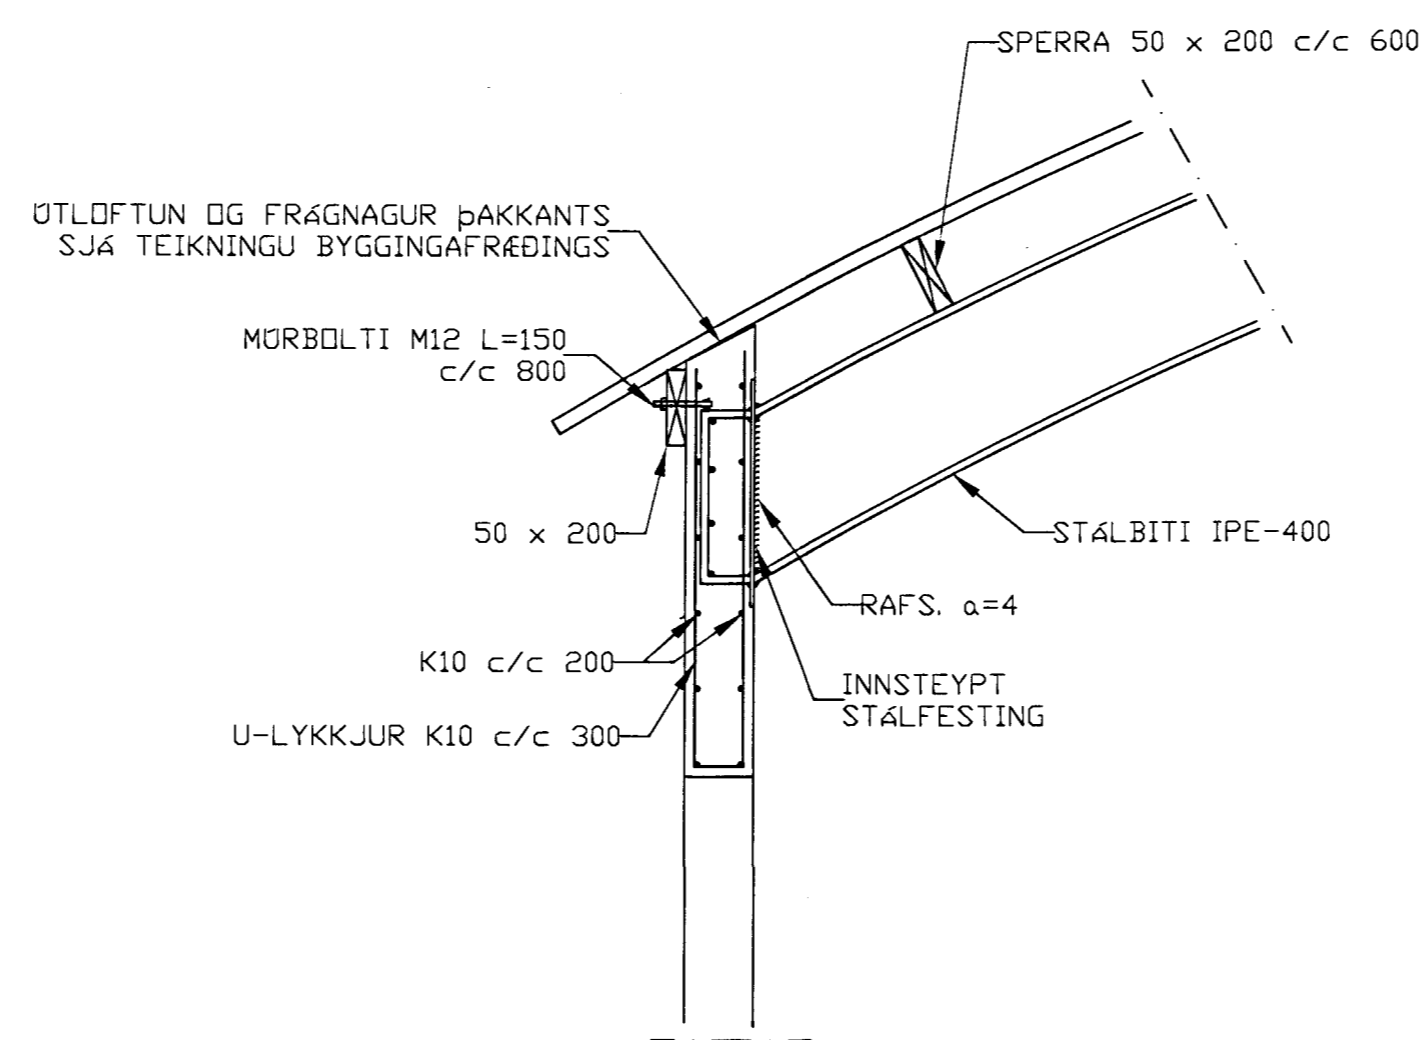

GRUNNMYND 1:50

SNID 1-1, 1:50

DEILI 1, 1:20

STÁLFASTING

SNID 2, 1:20

SKÝRINGAR

ALMENNAR SKÝRINGAR SJÁ BL. 1-01
 BENDING VEGGJA
 ÚTVEGGJUR EINFÖLD GRIND Í ÚTBRUN
 LÖRÉTT K10 c/c 200
 LÁRÉTT K10 c/c 300

BR.	DAGS.	EDLI BREITINGA	SIGN.

MELABRAUT 29
 HAFNARFIRÐI

VEGGIR, ÞAKVIRKI

DAGS. APRIL 98
VERK NR. 9754
TEIKN. NR. 1-04
HANNAÐ SVEINBJÖRN HINRIKSSON
TEIKNAD SVEINBJÖRN HINRIKSSON
YFIRFARIÐ
TÆKNIÞJÓNUSTA SIGURÐAR ÞORLEIFSSONAR ehf
STRANDGöTU 11-220 HAFNARFIRÐI-SÍMI 555-4255