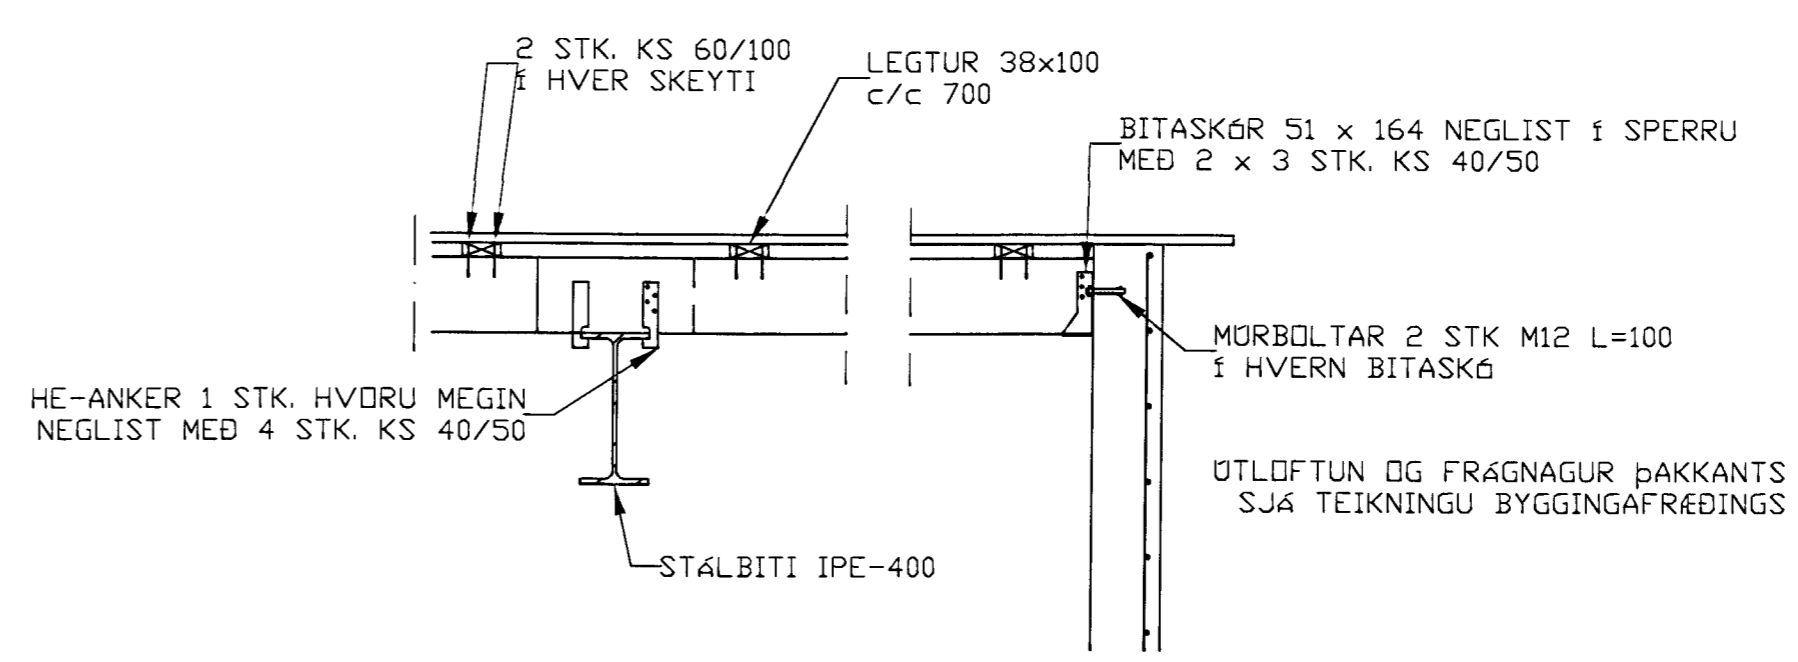

GRUNNMYND 1:50

SNID 1-1, 1:50

DEILI 1, 1:20

STÁLFASTING

SNID 2, 1:20

SKÝRINGAR

ALMENNAR SKÝRINGAR SJÁ BL. 1-01
 BENDING VEGGJA
 ÚTVEGGJUR EINFÖLD GRIND Í ÚTBRUN
 LÖRÉTT K10 c/c 200
 LÁRÉTT K10 c/c 300

BR.	DAGS.	EDLI BREITINGA	SIGN.

MELABRAUT 29
 HAFNARFIRÐI

VEGGIR, ÞAKVIRKI

DAGS. APRIL 98
VERK NR. 9754
TEIKN. NR. 1-04
HANNAÐ SVEINBJÖRN HINRIKSSON
TEIKNAD SVEINBJÖRN HINRIKSSON
YFIRFARIÐ
TÆKNIÞJÓNUSTA SIGURÐAR ÞORLEIFSSONAR ehf
STRANDGöTU 11-220 HAFNARFIRÐI-SÍMI 555-4255