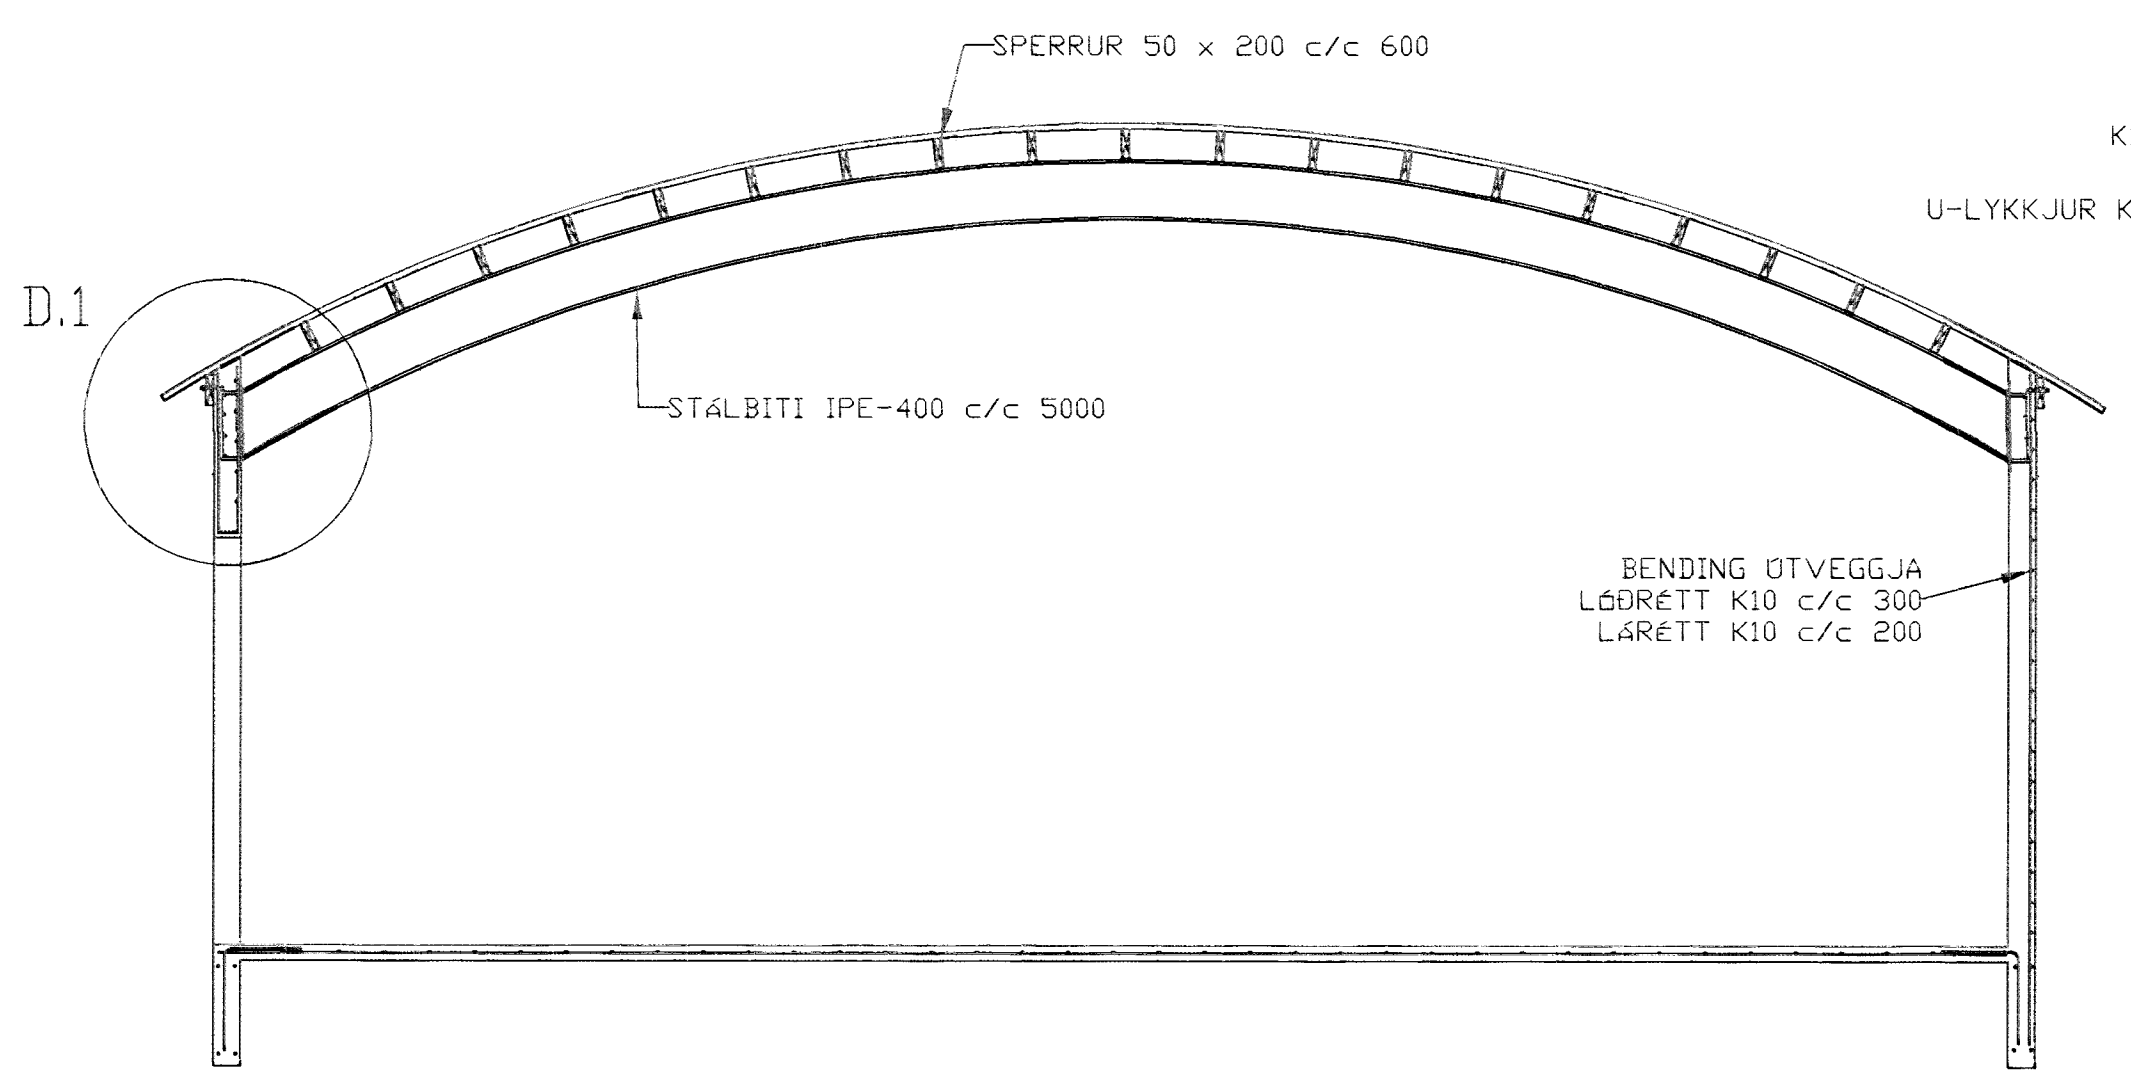

GRUNNMYND 1:50

SNID 1-1, 1:50

SNID 3, 1:20

SKÝRINGAR  
 ALMENNAR SKÝRINGAR SJÁ BL. 1-01  
 BENDING VEGGJA  
 ÖTVEGGJIR EINFÖLD GRIND Í ÖTBRON  
 LÆRÉTT K10 c/c 200  
 LÖÐRÉTT K10 c/c 300

BR.	DAGS.	EDLI BREITINGA	SIGN.
<b>MELABRAUT 29</b> <b>HAFNARFIRÐI</b>  <b>VEGGIR, ÞAKVIRKI</b> 27 APR. 1998  Sigurbjartur Halldórsson			
DAGS. APRIL 98			
VERK. NR. 9754			
TEIKN. NR. 1-04			
HANNAD SVEINBJARN HINRIKSSON			
TEIKNAD SVEINBJARN HINRIKSSON			
YFIRFARIÐ			
TÆKNIÞJÁNUSTA SIGURÐAR ÞORLEIFSSONAR ehf			
STRANDGÖTU 11-220 HAFNARFIRÐI-SÍMI 555-4255			