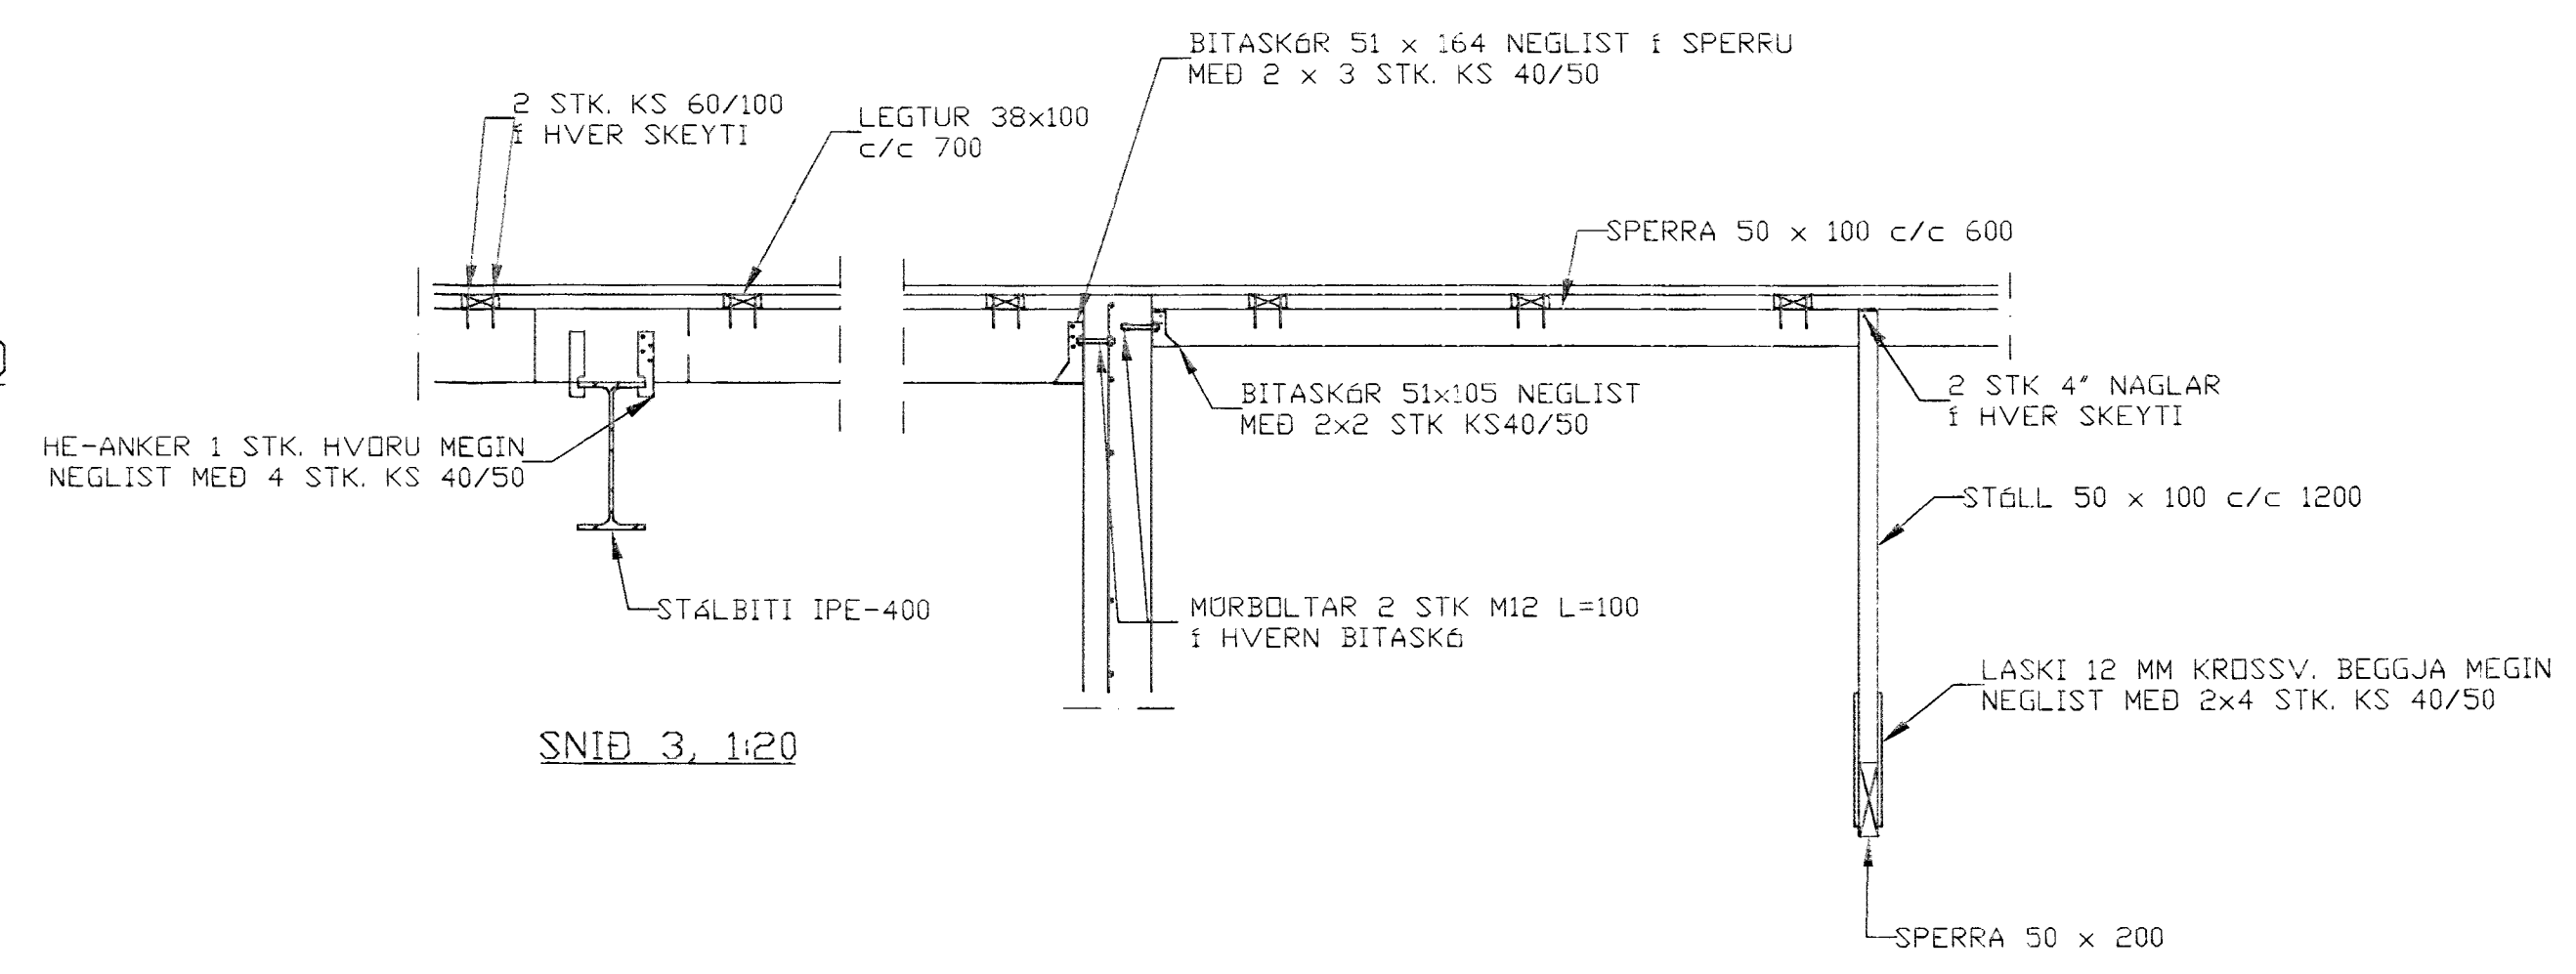

GRUNNMYND 1:50

SNID 1-1, 1:50

SNID 3, 1:20

SKÝRINGAR  
 ALMENNAR SKÝRINGAR SJÁ BL. 1-01  
 BENDING VEGGJA  
 ÖTVEGGJIR EINFÖLD GRIND Í ÖTBRON  
 LÆRÉTT K10 c/c 200  
 LÖÐRÉTT K10 c/c 300

BR.	DAGS.	EDLI BREITINGA	SIGN.
<b>MELABRAUT 29</b> <b>HAFNARFIRÐI</b>  <b>VEGGIR, ÞAKVIRKI</b> 27 APR. 1998  Sigurbjartur Halldórsson			
DAGS. APRIL 98			
VERK. NR. 9754			
TEIKN. NR. 1-04			
HANNAD SVEINBJARN HINRIKSSON			
TEIKNAD SVEINBJARN HINRIKSSON			
YFIRFARIÐ			
TÆKNIÞJÁNUSTA SIGURÐAR ÞORLEIFSSONAR ehf			
STRANDGÖTU 11-220 HAFNARFIRÐI-SÍMI 555-4255			