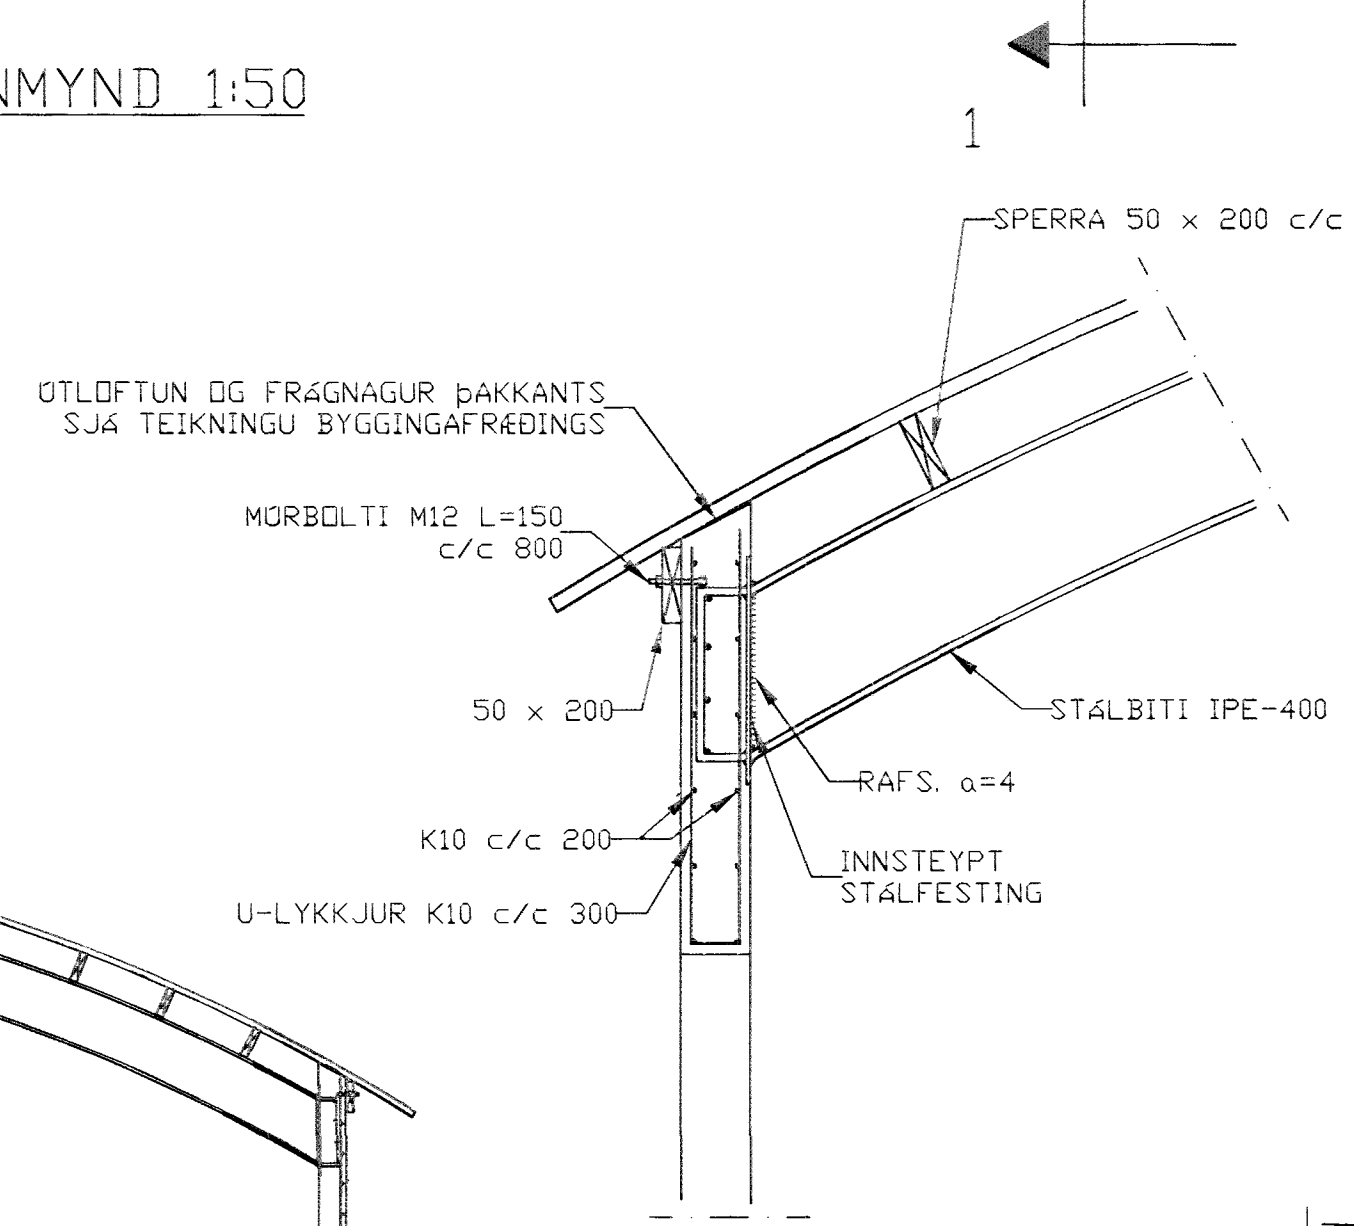

GRUNNMYND 1:50

SNID 1-1, 1:50

SNID 3, 1:20

SKÝRINGAR  
 ALMENNAR SKÝRINGAR SJÁ BL. 1-01  
 BENDING VEGGJA  
 ÖTVEGGJIR EINFÖLD GRIND Í ÖTBRON  
 LÆRÉTT K10 c/c 200  
 LÖÐRÉTT K10 c/c 300

BR.	DAGS.	EDLI BREITINGA	SIGN.
<b>MELABRAUT 29</b> <b>HAFNARFIRÐI</b>  <b>VEGGIR, ÞAKVIRKI</b> 27 APR. 1998  Sigurbjartur Halldórsson			
DAGS. APRIL 98			
VERK. NR. 9754			
TEIKN. NR. 1-04			
HANNAD SVEINBJARN HINRIKSSON			
TEIKNAD SVEINBJARN HINRIKSSON			
YFIRFARIÐ			
TÆKNIÞJÁNUSTA SIGURÐAR ÞORLEIFSSONAR ehf			
STRANDGÖTU 11-220 HAFNARFIRÐI-SÍMI 555-4255			