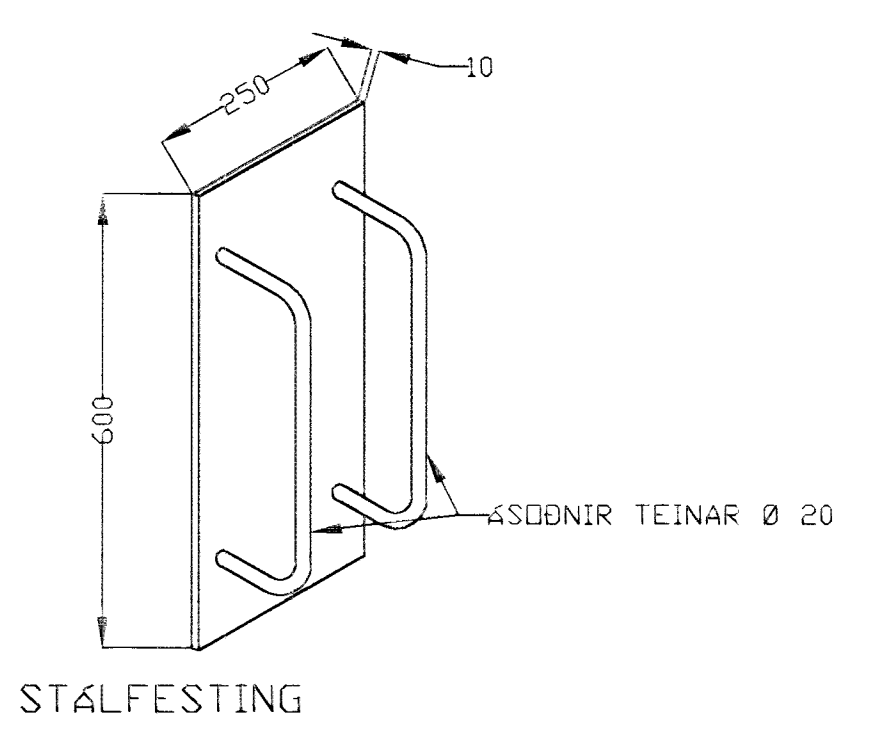

GRUNNMYND 1:50

SNID 1-1, 1:50

SNID 3, 1:20

SKÝRINGAR  
 ALMENNAR SKÝRINGAR SJÁ BL. 1-01  
 BENDING VEGGJA  
 ÖTVEGGJIR EINFÖLD GRIND Í ÖTBRON  
 LÆRÉTT K10 c/c 200  
 LÖÐRÉTT K10 c/c 300

BR.	DAGS.	EDLI BREITINGA	SIGN.
<b>MELABRAUT 29</b> <b>HAFNARFIRÐI</b>  <b>VEGGIR, ÞAKVIRKI</b> 27 APR. 1998  Sigurbjartur Halldórsson			
DAGS. APRIL 98			
VERK. NR. 9754			
TEIKN. NR. 1-04			
HANNAD SVEINBJARN HINRIKSSON			
TEIKNAD SVEINBJARN HINRIKSSON			
YFIRFARIÐ			
TÆKNIÞJÁNUSTA SIGURÐAR ÞORLEIFSSONAR ehf			
STRANDGÖTU 11-220 HAFNARFIRÐI-SÍMI 555-4255			