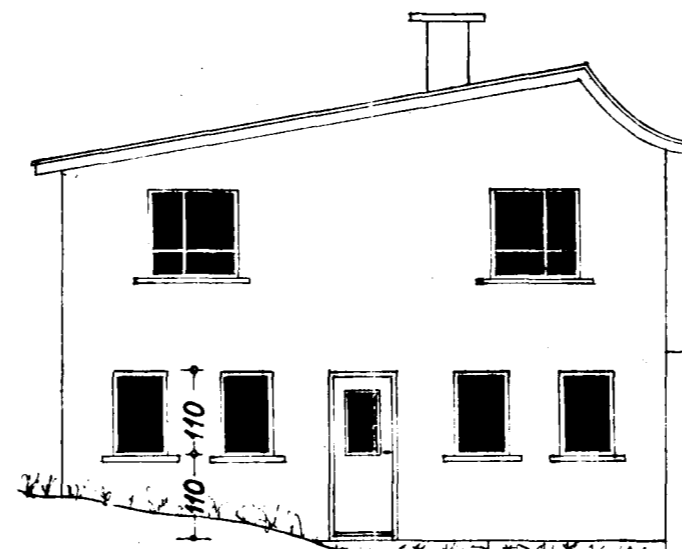

Eig:

Sigurður Sigurjónsson

Melholt nr. 2

1:100

Sp.
13/4 '55

TRÉSMÍÐAMEISTARI:

Egill Egilsson

MURARAMEISTARI:

Anna Sigurðsdóttir

Snid-A-A

Suðvestur

Síðaustur

Norðvestur

Norðaustur

I. Höfð

II. Höfð

Stærð hússins:
73,2 m²
410,0 m³

Lafnarfirðir í mars 1955

F. Sigurðsson