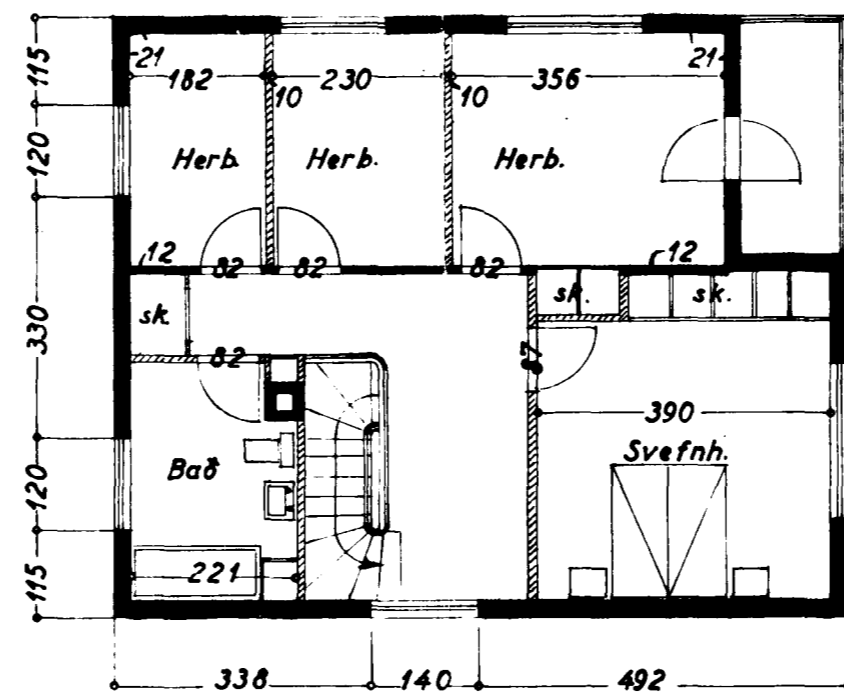

Eig:

Sigurður Sigurjónsson

Melholt nr. 2

1:100

Sp.
13/4 '55

TRÉSMÍÐAMEISTARI:

Egill Egilsson

MURARAMEISTARI:

Anna Sigurðsdóttir

II. Höfð

Stærð hússins:
73,2 m²
410,0 m³

Lafnarfirðir í mars 1955

F. Sigurðsson