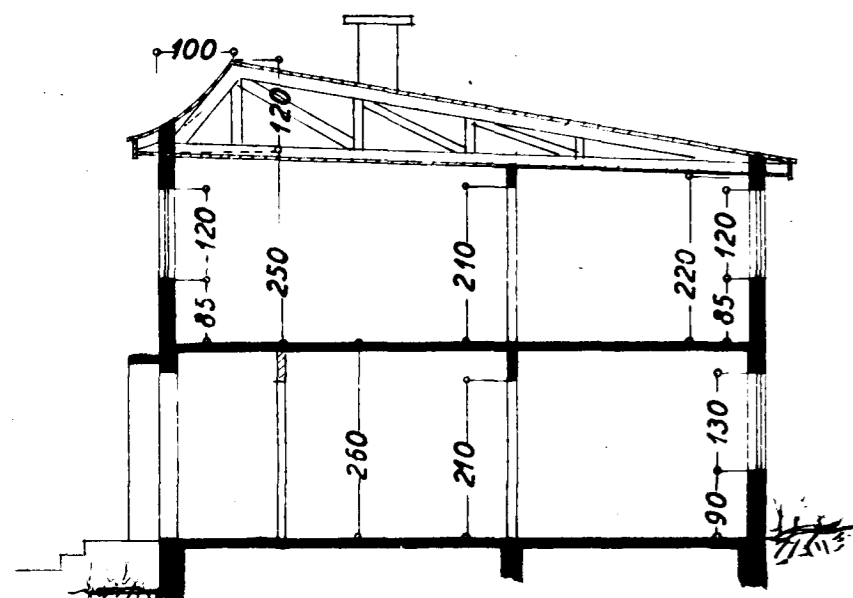

Eig:

Sigurður Sigurjónsson

Melholt nr. 2

1:100

Sp.
13/4 '55

TRÉSMÍÐAMEISTARI:

Egill Egilsson

MURARAMEISTARI:

Anna Sigurðsdóttir

Snid-A-A