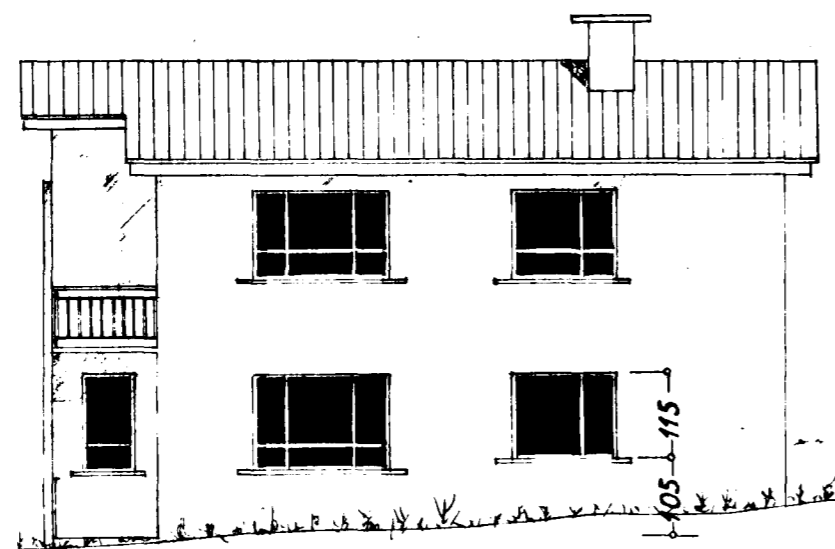

Eig:

Sigurður Sigurjónsson

Melholt nr. 2

1:100

Sp.
13/4 '55

TRÉSMÍÐAMEISTARI:

Egill Egilsson

MURARAMEISTARI:

Anna Sigurðsdóttir

Suðvestur

Stærð hússins:
73,2 m²
410,0 m³

Lafnarfirðir í mars 1955

F. Sigurðsson