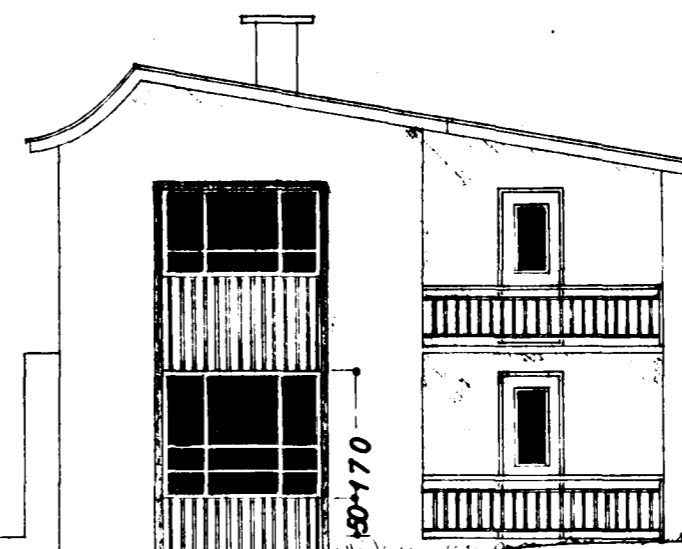

Anna Sigurðsdóttir

Snid-A-A

Suðvestur

Síðaustur

Norðvestur

Norðaustur

I. Höfð

II. Höfð

Stærð hússins:
73,2 m²
410,0 m³

Lafnarfirðir í mars 1955

F. Sigurðsson