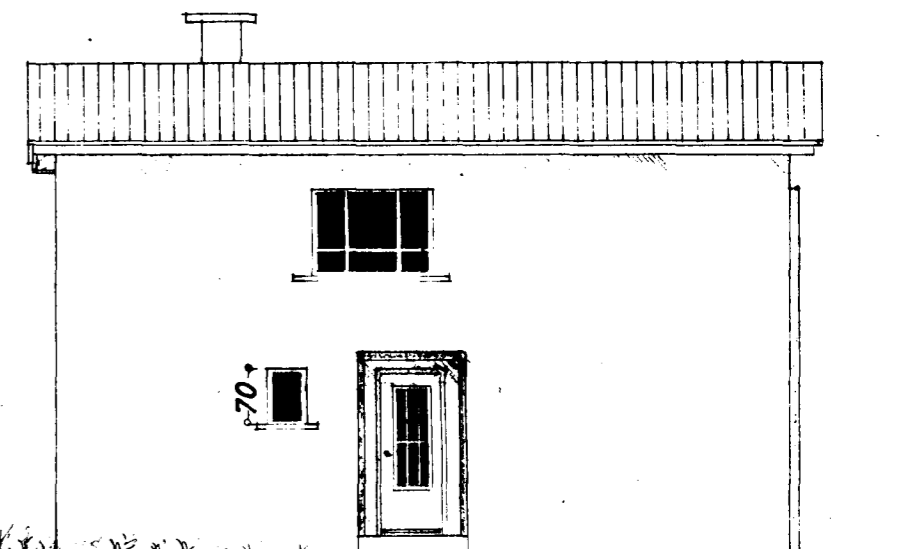

Norðaustur