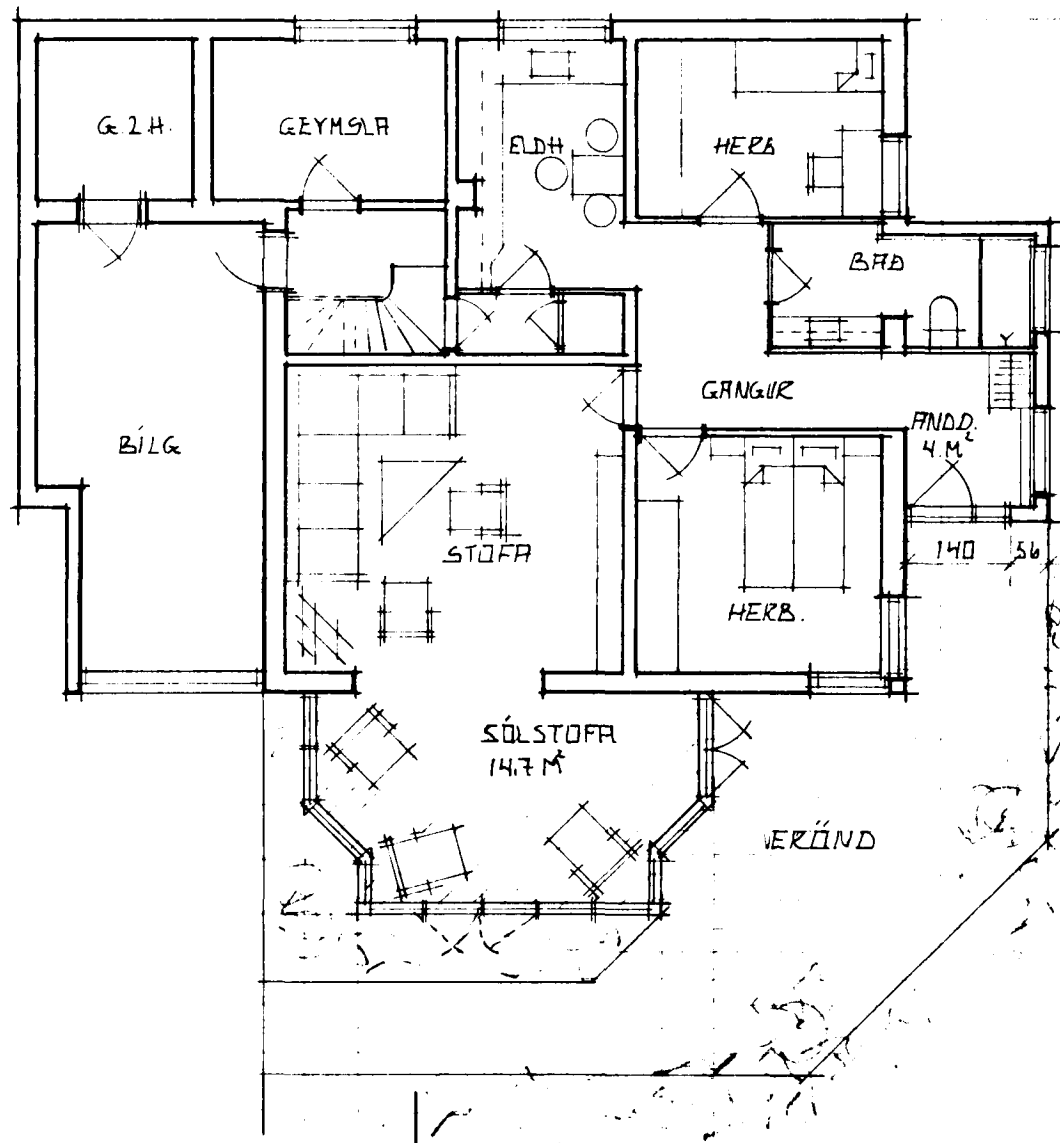

VÍÐB.
196

35 105 120 105 270
400

75 400 75
50 550

GRUNNMYND M=1:100

ÚTLIT NORÐ-AUSTUR M=1:100

ÚTLIT NORÐ-VESTUR M=1:100

Samþ 27/3/90

SNÍÐ A-A M=1:100

STærðir víðb.	M ²	M ³
SÖLSTOFA	14.7	36
ANDD / BAF	7.8	21
Samt.	22.5 M ²	57 M ³

VIÐ LINDIRRITUN ERUM SAMÞYKK
VIÐBYGGINGUM S.B.R. TEIKNINGU.

NAFN HEIM. KE
Sveinn Elíason Merkurgata 10 180445-3669
Asta Steinsdóttir Merkurgata 8. 240484-5739
Þrúnað Halldóran - " - 0806464469

ÚTLIT SÚÐ-VESTUR M=1:100

ÚTLIT SÚÐ-AUSTUR M=1:100

HEFSTÖÐUMYND M=1:500

MERKURGATA NR.10 HAF.	TEIKN. NR. 101
EFNI. VIÐBYGGINGAR	MÁL. 1:100 1:500
	DAGS. FEBR. 90
EPLANDUR Á. HJÁLMARSSON D.Í. ÁLFASKEIÐI 80 S. 53060	