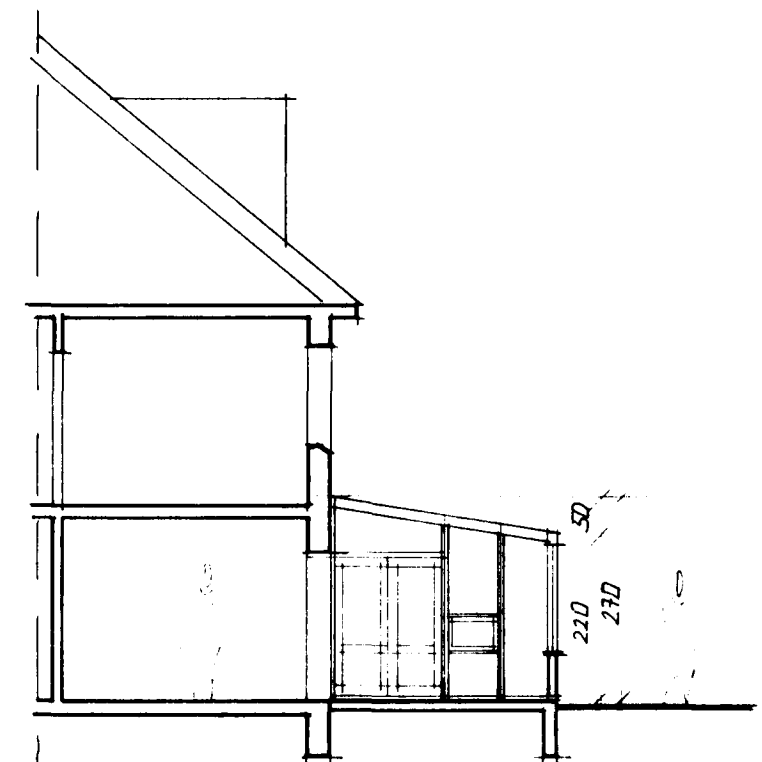

VÍÐB.
196

35 105 120 105 270
400

75 400 75
50 550

GRUNNMYND M=1:100

ÚTLIT NORÐ-AUSTUR M=1:100

ÚTLIT NORÐ-VESTUR M=1:100

Samþ 27/3/90

SNÍÐ A-A M=1:100

STærðir víðb.	M ²	M ³
SÖLSTOFA	14.7	36
ANDD / BAF	7.8	21
Samt.	22.5 M ²	57 M ³

VIÐ LINDIRRITUN ERUM SAMÞYKK
VIÐBYGGINGUM S.B.R. TEIKNINGU.

NAFN HEIM. KE
Sveinn Elíason Merkurgata 10 180445-3669
Asta Steinsdóttir Merkurgata 8. 240484-5739
Þrúnað Halldóran - " - 0806464469

ÚTLIT SÚÐ-VESTUR M=1:100

ÚTLIT SÚÐ-AUSTUR M=1:100

HEFSTÖÐUMYND M=1:500

MERKURGATA NR.10 HAF.	TEIKN. NR. 101
EFNI. VIÐBYGGINGAR	MÁL. 1:100 1:500
	DAGS. FEBR. 90
EPLANDUR Á. HJÁLMARSSON D.Í. ÁLFASKEIÐI 80 S. 53060	