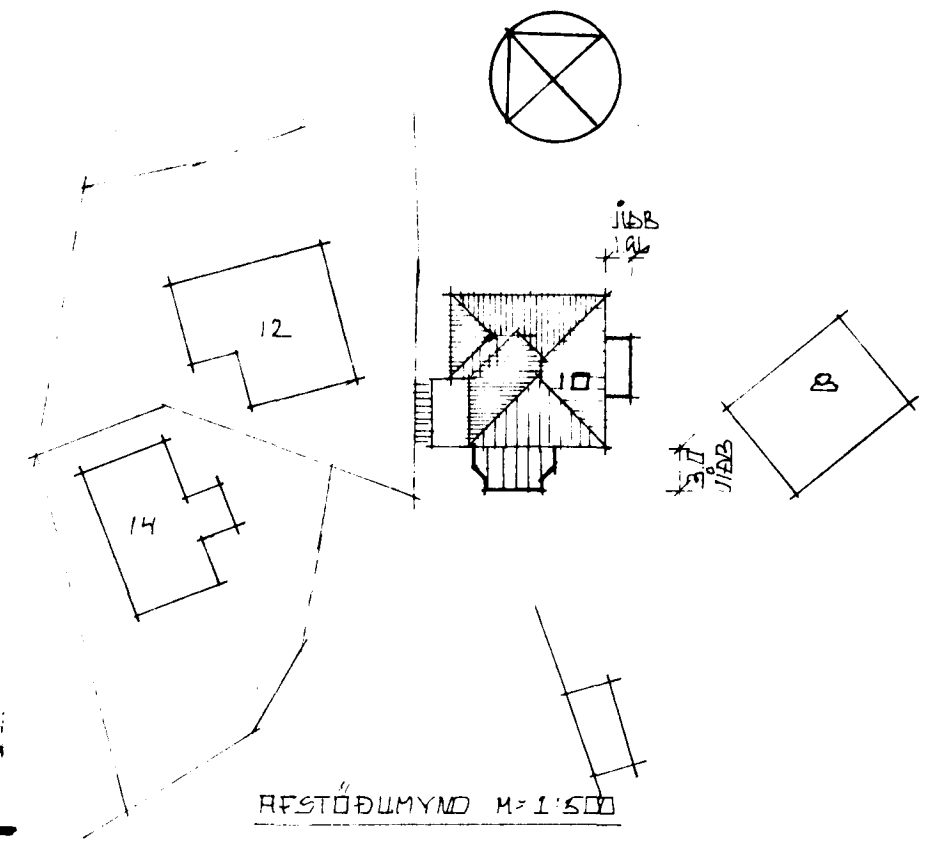

STærðir víðb.	M ²	M ³
SÖLSTOFA	14.7	36
ANDD / BAF	7.8	21
Samt.	22.5 M ²	57 M ³

VIÐ LINDIRRITUN ERUM SAMÞYKK
VIÐBYGGINGUM S.B.R. TEIKNINGU.

NAFN HEIM. KE
Sveinn Elíason Merkurgata 10 180445-3669
Asta Steinsdóttir Merkurgata 8. 240484-5739
Þrúnað Halldóran - " - 0806464469

ÚTLIT SÚÐ-VESTUR M=1:100

ÚTLIT SÚÐ-AUSTUR M=1:100

HEFSTÖÐUMYND M=1:500

MERKURGATA NR.10 HAF.	TEIKN. NR. 101
EFNI. VIÐBYGGINGAR	MÁL. 1:100 1:500
	DAGS. FEBR. 90
EPLANDUR Á. HJÁLMARSSON D.Í. ÁLFASKEIÐI 80 S. 53060	