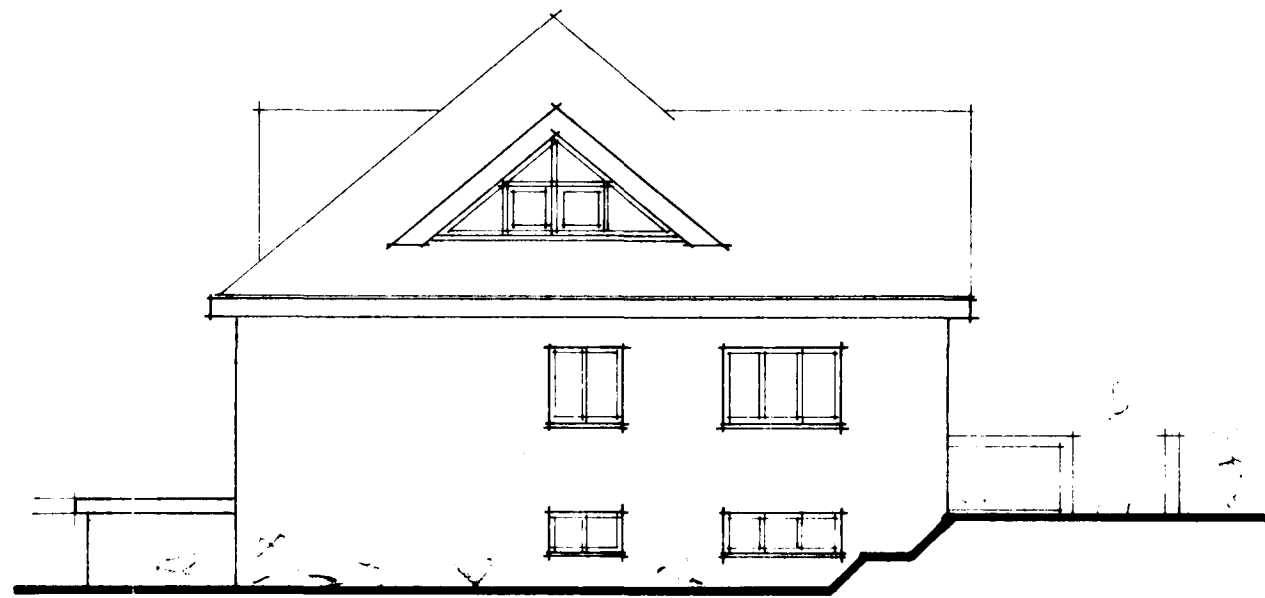

ÚTLIT NORÐ-AUSTUR M=1:100