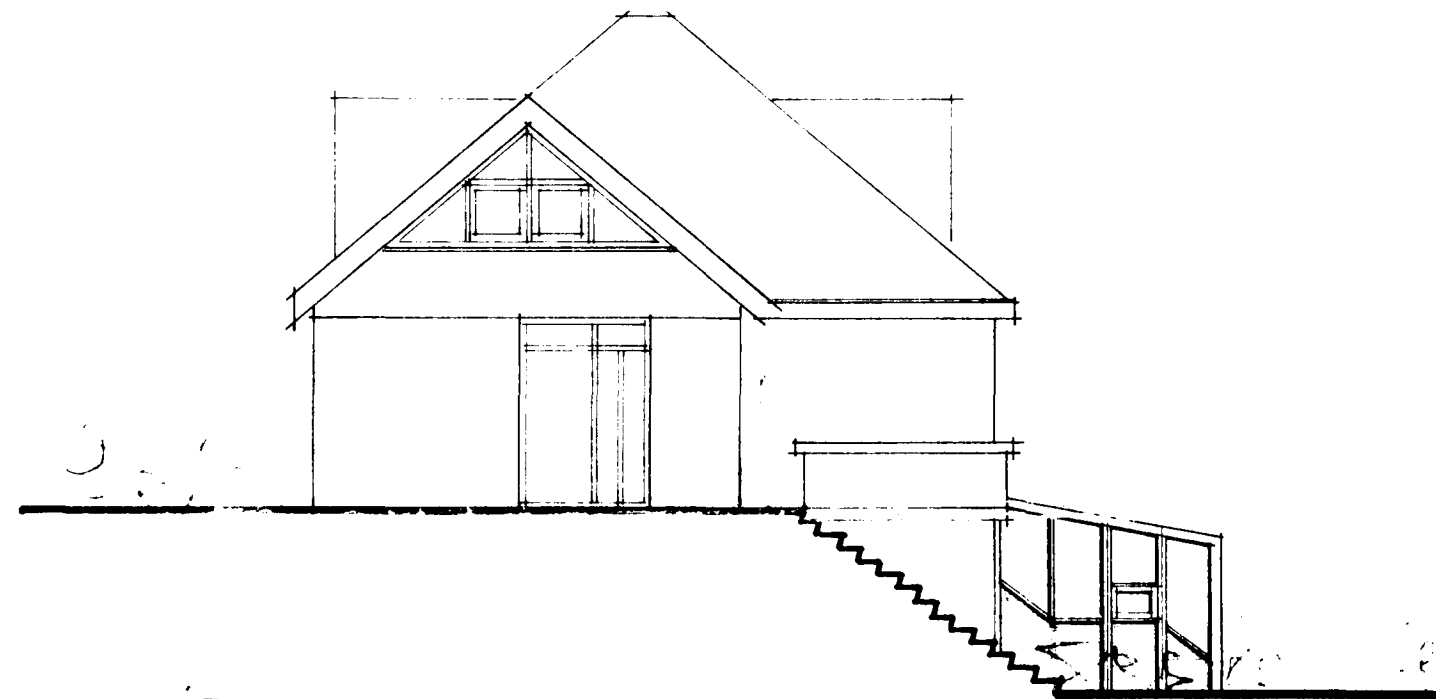

ÚTLIT NORÐ-VESTUR M=1:100

Samþ 27/3/90