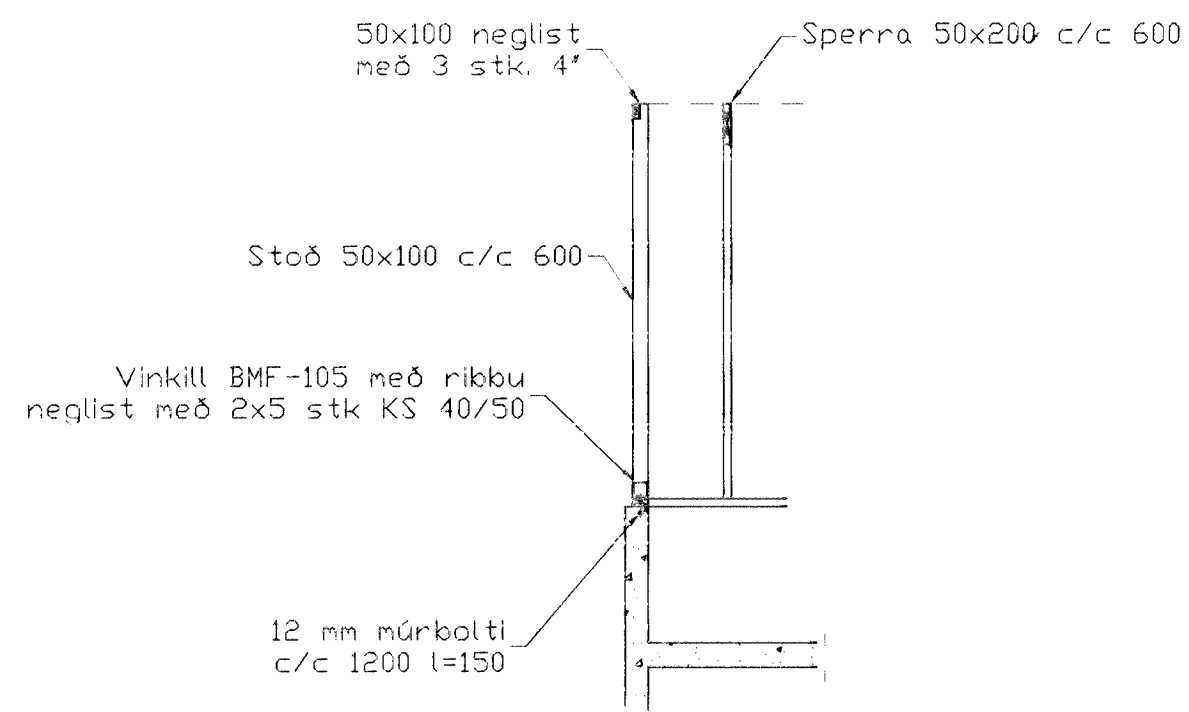

Grunnmynd þak, 1:50

Snið 1-1, 1:50

Snið 2, 1:50

BR.	DAGS.	EDLI BREITINGA	SIGN.
<p>Merkurgata 11 Hafnarfirði</p> <p>Viðbygging, þakvirki</p> <p style="text-align: right;">Byggingeignir Hafnarfjarðar Afgreitt þann 28 SEPT 1998 Sigrbjartur Halldórsson</p>			
DAGS.	Sept. 98		
VERK NR.	9829		
TEIKN. NR.	1-01		
HANNAÐ	SVEINBJÖRN HINRIKSSON		
TEIKNAD	SVEINBJÖRN HINRIKSSON		
YFIRFARIÐ	<i>Sigrbjartur Halldórsson</i>		
<p>TÆKNIÞJÓNUSTA SIGURÐAR ÞORLEIFSSONAR ehf</p>			
<p>STRANDGÁTU 11-220 HAFNARFIRÐI-SÍMI 555-4255</p>			