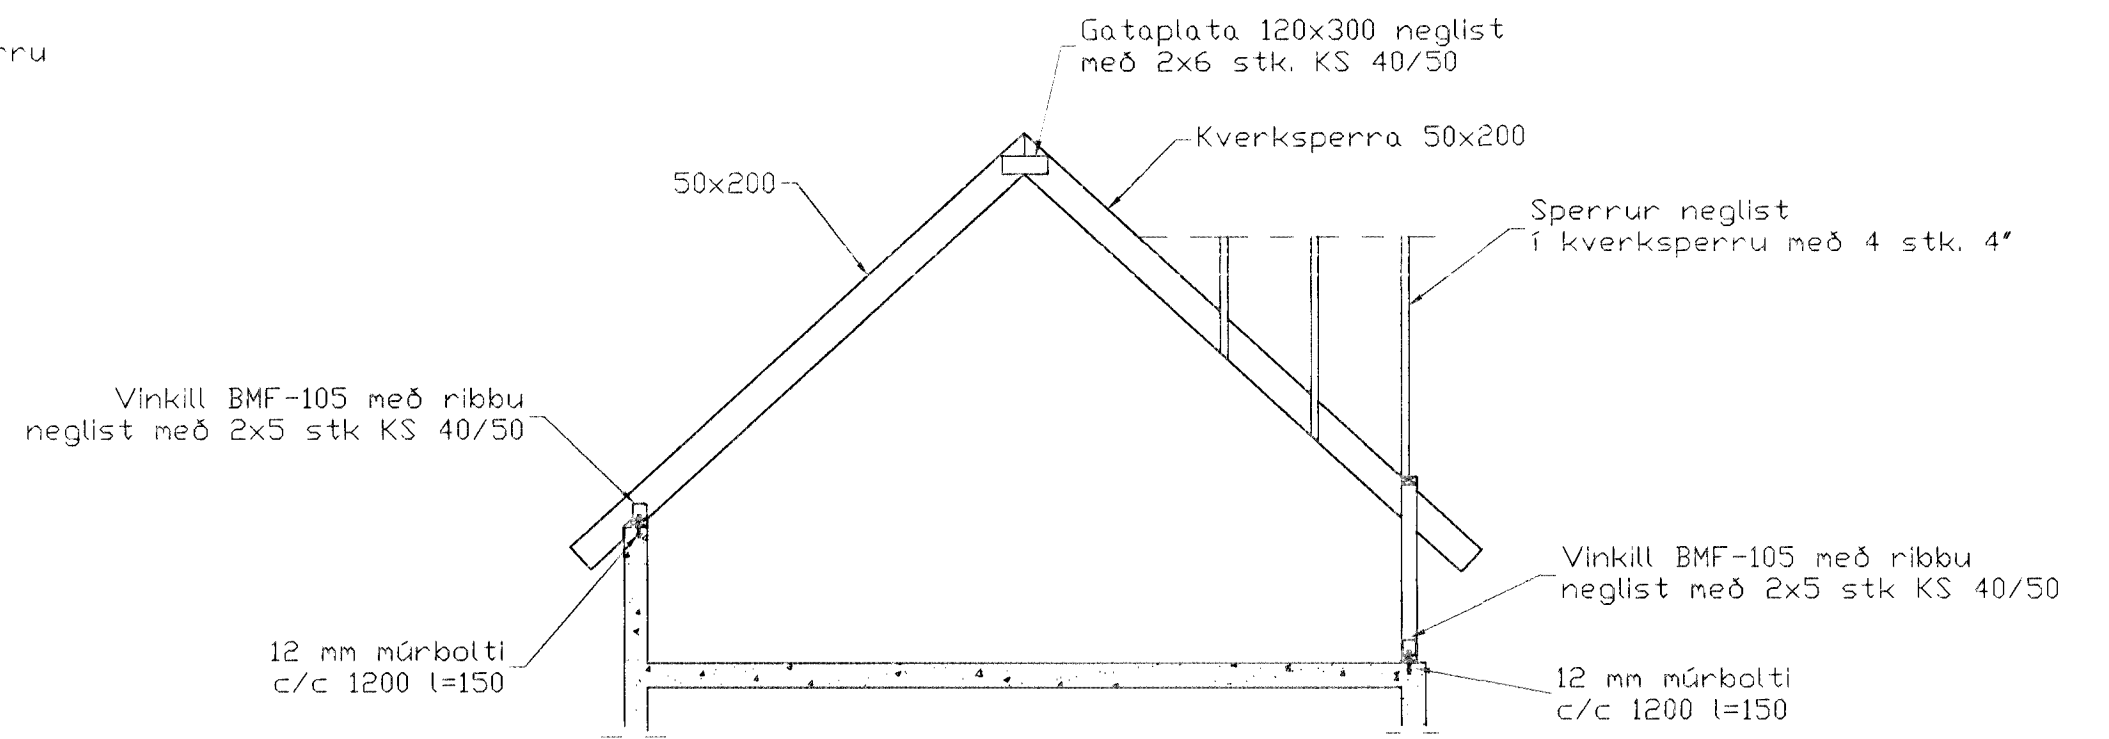

Grunnmynd þak, 1:50

Snið 1-1, 1:50

Snið 2, 1:50

BR.	DAGS.	EDLI BREITINGA	SIGN.
<p>Merkurgata 11 Hafnarfirði</p> <p>Viðbygging, þakvirki</p> <p style="text-align: right;">Byggingeignir Hafnarfjarðar Afgreitt þann 28 SEPT 1998 Sigrbjartur Halldórsson</p>			
DAGS.	Sept. 98		
VERK NR.	9829		
TEIKN. NR.	1-01		
HANNAÐ	SVEINBJÖRN HINRIKSSON		
TEIKNAD	SVEINBJÖRN HINRIKSSON		
YFIRFARIÐ	<i>Sigrbjartur Halldórsson</i>		
<p>TÆKNIÞJÓNUSTA SIGURÐAR ÞORLEIFSSONAR ehf</p>			
<p>STRANDGÁTU 11-220 HAFNARFIRÐI-SÍMI 555-4255</p>			