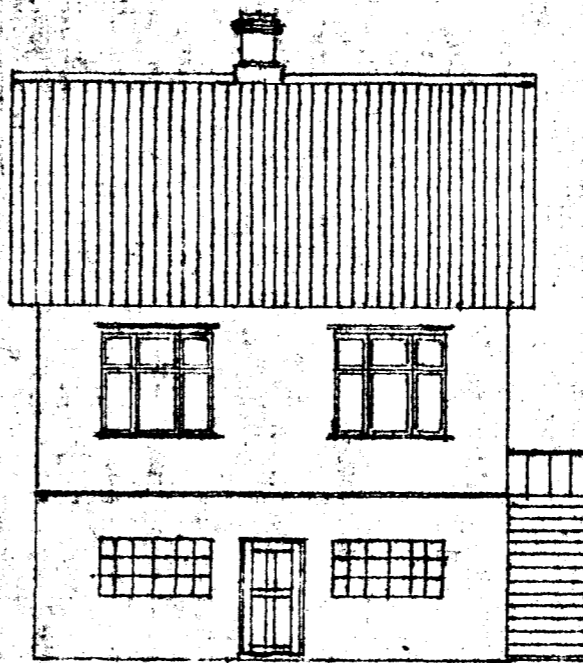

Hús Jóns Gíslasonar Við Merkur götu. Með viðbætur:

M.E.I. ky 1.104

Hús Jóns Gíslasonar Við Merkur götu

Hafnarfirði 1. Janúar 1936.

Norðurlíð

Austurgötu

Hilmar Þorbjörnsson.