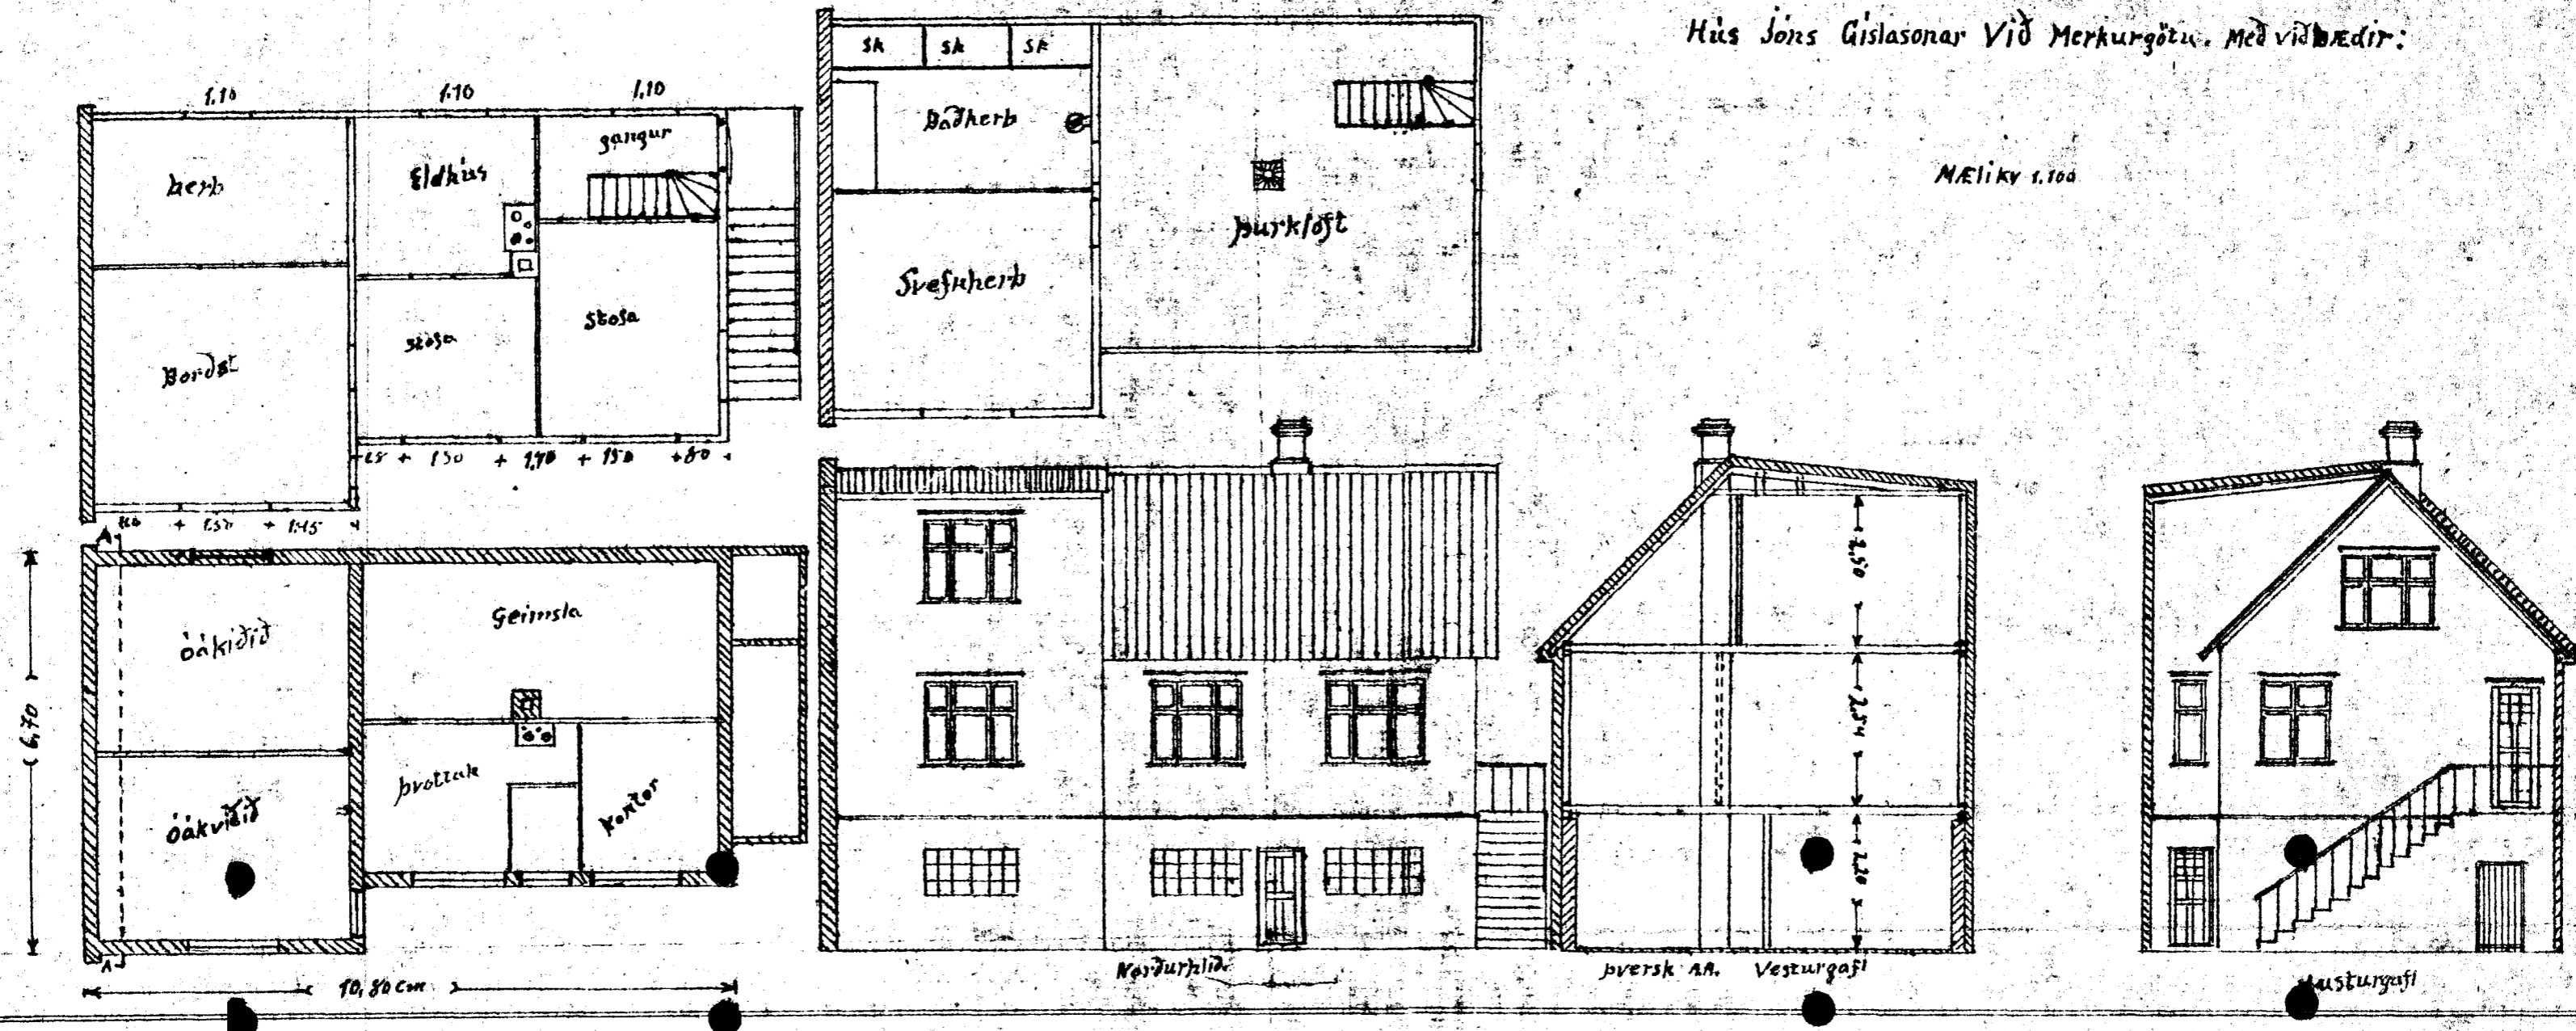

Hús Jóns Gíslasonar Við Merkur götu. Með viðbætur:

M.E.I. ky 1.104

Hús Jóns Gíslasonar Við Merkur götu

Hafnarfirði 1. Janúar 1936.

Norðurlíð

Austurgötu

Hilmar Þorbjörnsson.