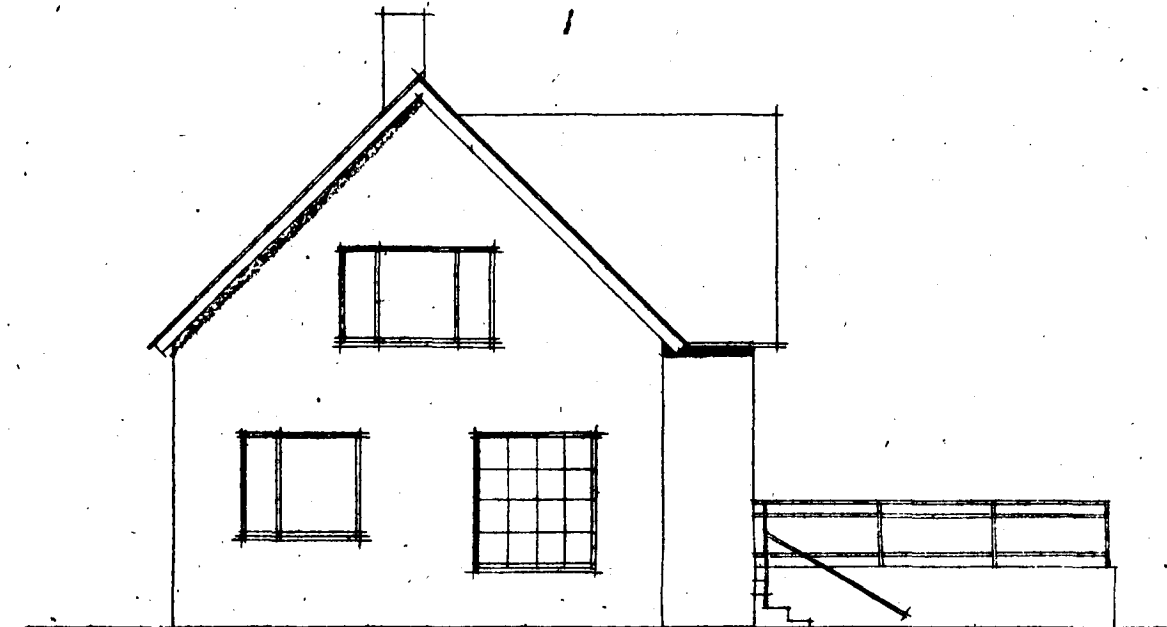

Stofurhlitid.