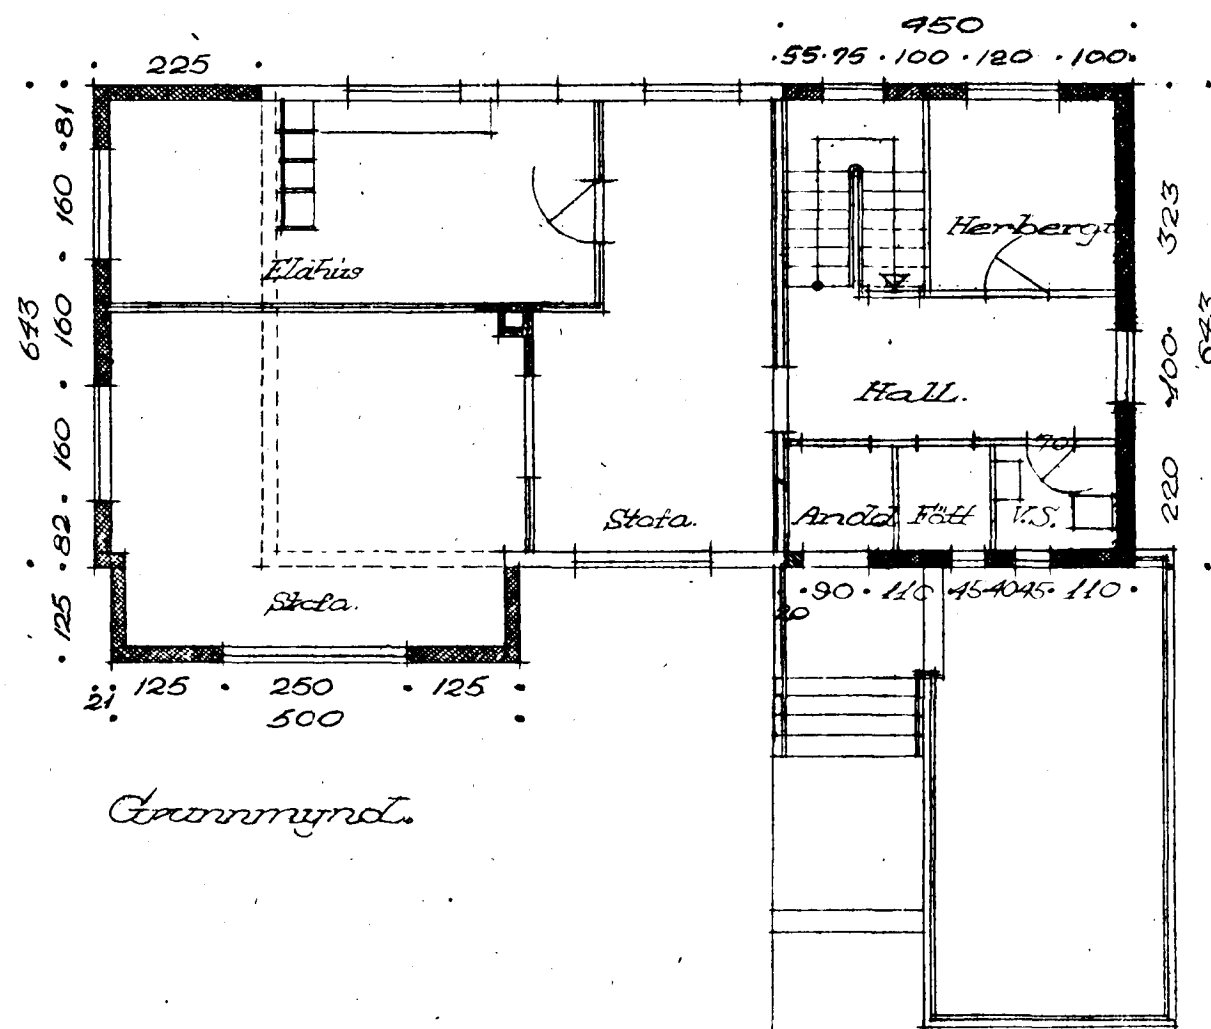

Grannmynd.