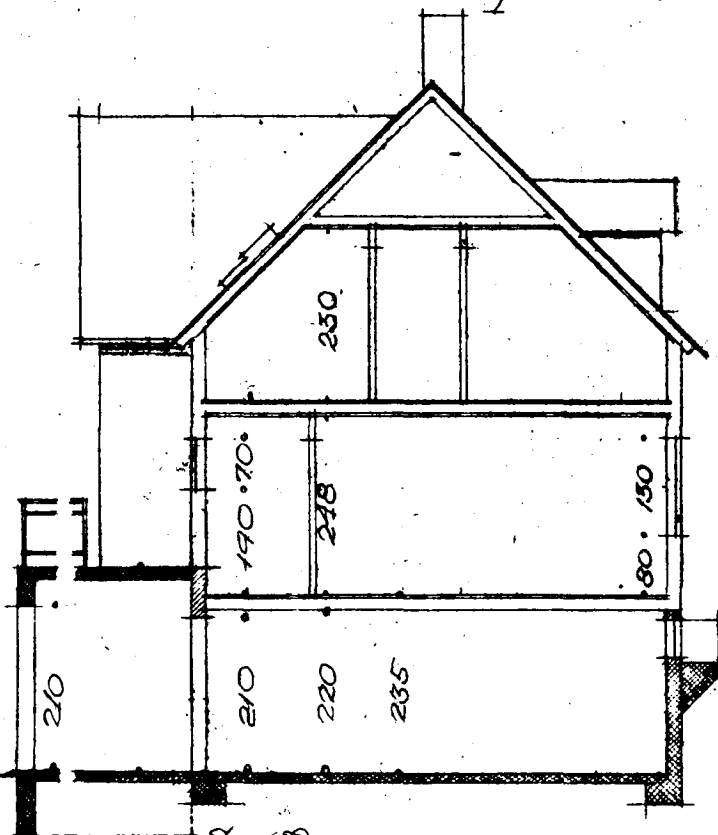

Sneidring.