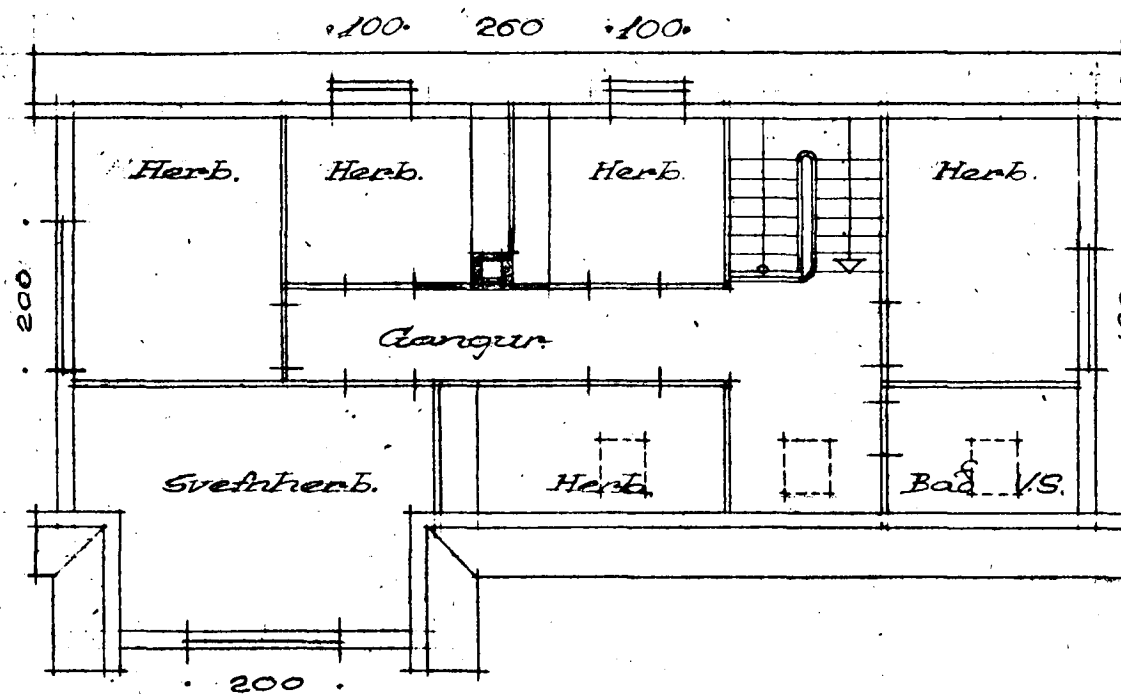

Þafrad.

Sp 3/4/98

MERKURGATA 3

Gisti Halldórsson
Sigr. Thordarson
Kjartan Sigurðsson
Arkitektar
Garðastræti 6, Sími 6076

Albert Kristinn
Minnisgjafi

1:100.

AFSTÖÐUMYND: 1:500.