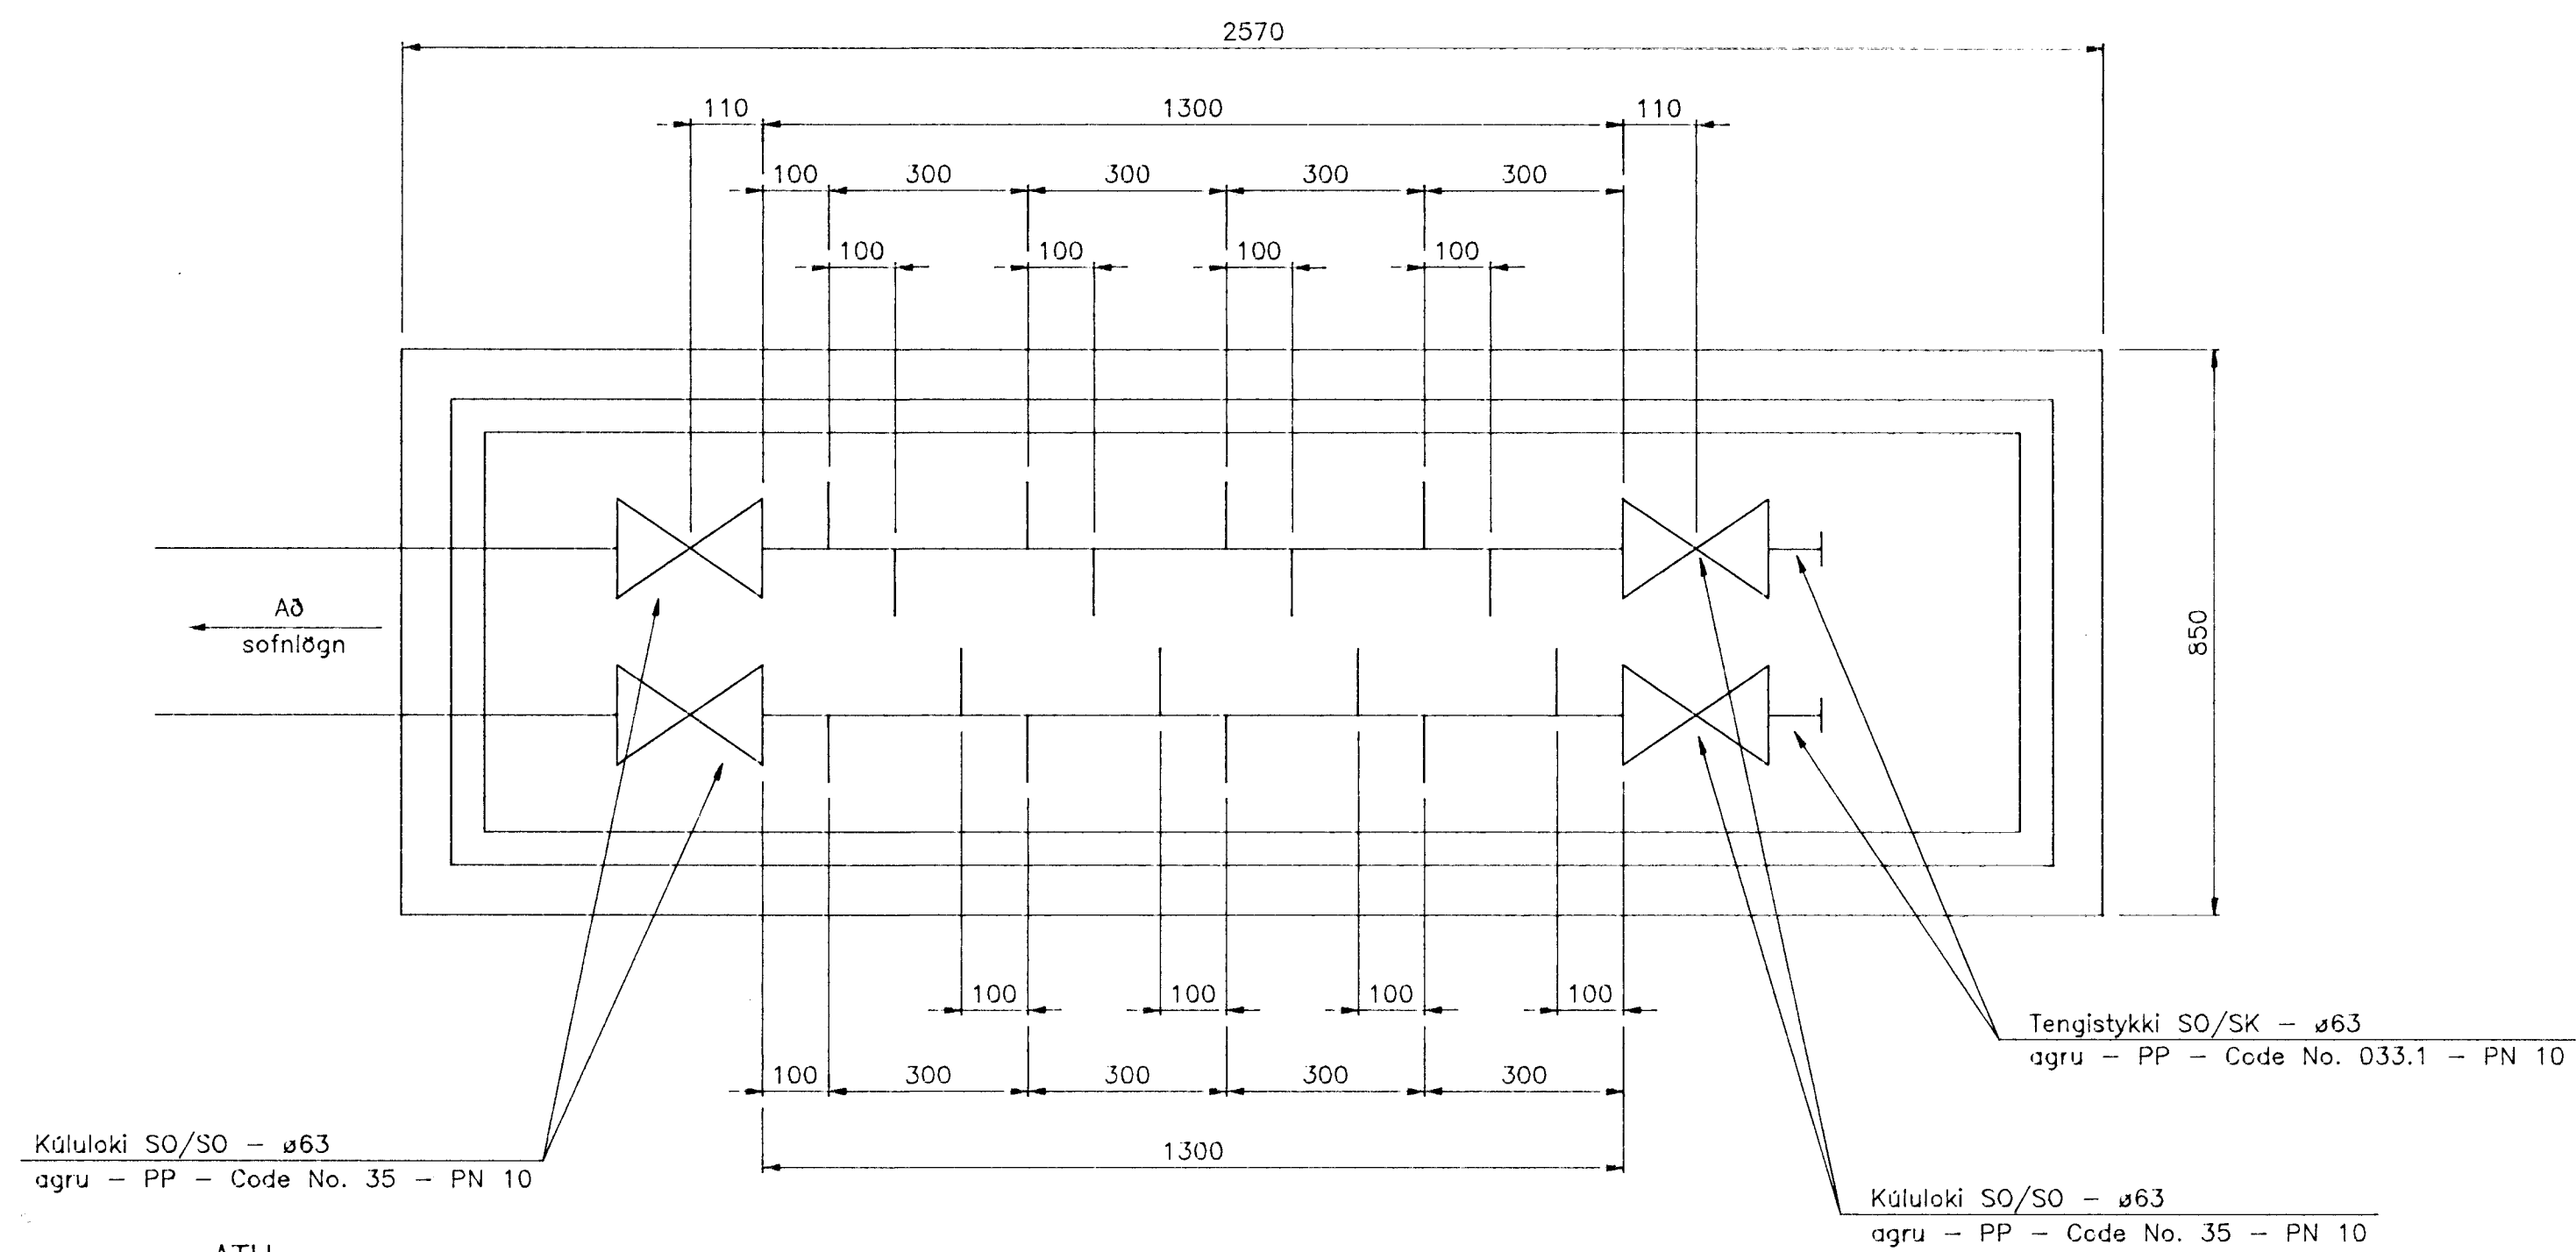

ATH

Þetta er 12 slöngu greinistofn í 5 loka stökk.
Uppgefin lengd á greinistofni, 1900 mm, miðast við fjarlægð milli suðuenda lokanna.
Lengd ø63 lagna út úr lagnastökk er ekki skilgreind.

**A GREINISTOFN, ø63PP
1:10**

ATH

Þetta er 8 slöngu greinistofn í 4 loka stökk.
Uppgefin lengd á greinistofni, 1600 mm, miðast við fjarlægð milli suðuenda lokanna.
Lengd ø63 lagna út úr lagnastökk er ekki skilgreind.

**B GREINISTOFN, ø63PP
1:10**