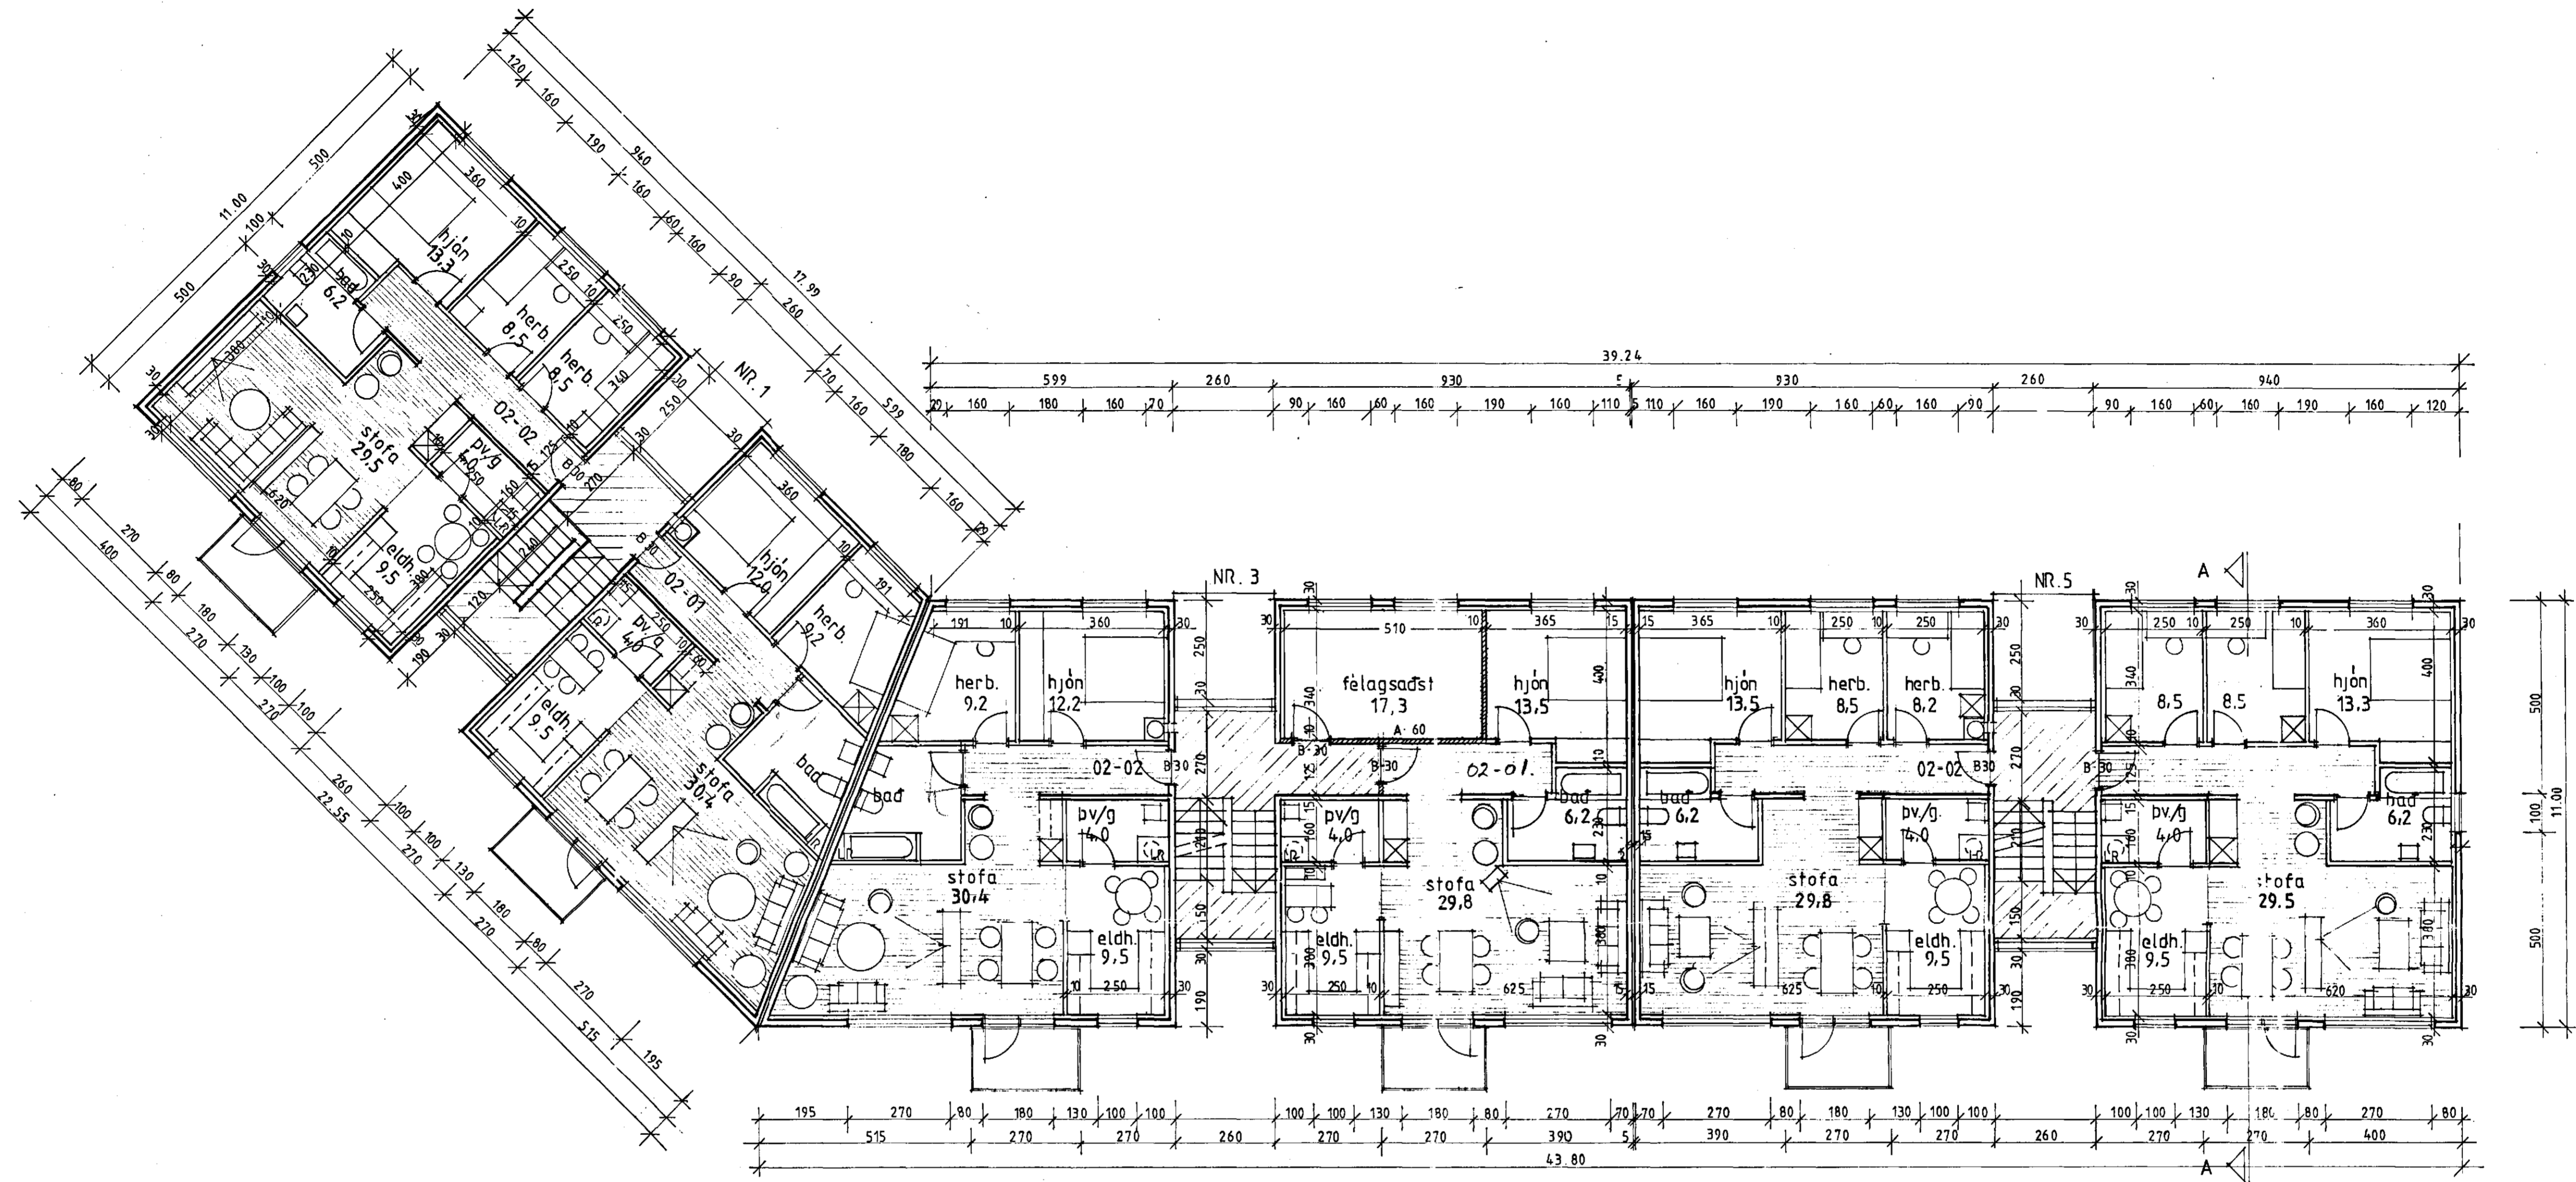

Sambýkt á fundi bygginga-
neindar þ. 12/5 1993

BYGGINGAÞRÍUNN
Í HAFNARFIRDI

Sigrún Halldóttir

GRUNNMYND 2.HÆÐ

ÚTLIT SUÐUR

LANDHÉÐ Á
LÖÐAMÖRKUM

DAGS.	BREYTT
22.11.90	BAÐH. HÆÐARLEGA
22.03.91	SVÁLIR
05.05.93	FÉLAGSABSTAÐA, BAÐH. Í NR 1 OG 3

MÍÐHOLT 1-3-5

GRUNNMYND 2.HÆÐ	1:100
ÚTLIT SUÐUR	1:100

10.10.90 **02**
 Ársæll Vignisson arkitekt
 Reykjavíkuvægi 60 s. 65 30 81
Ársæll Vignisson