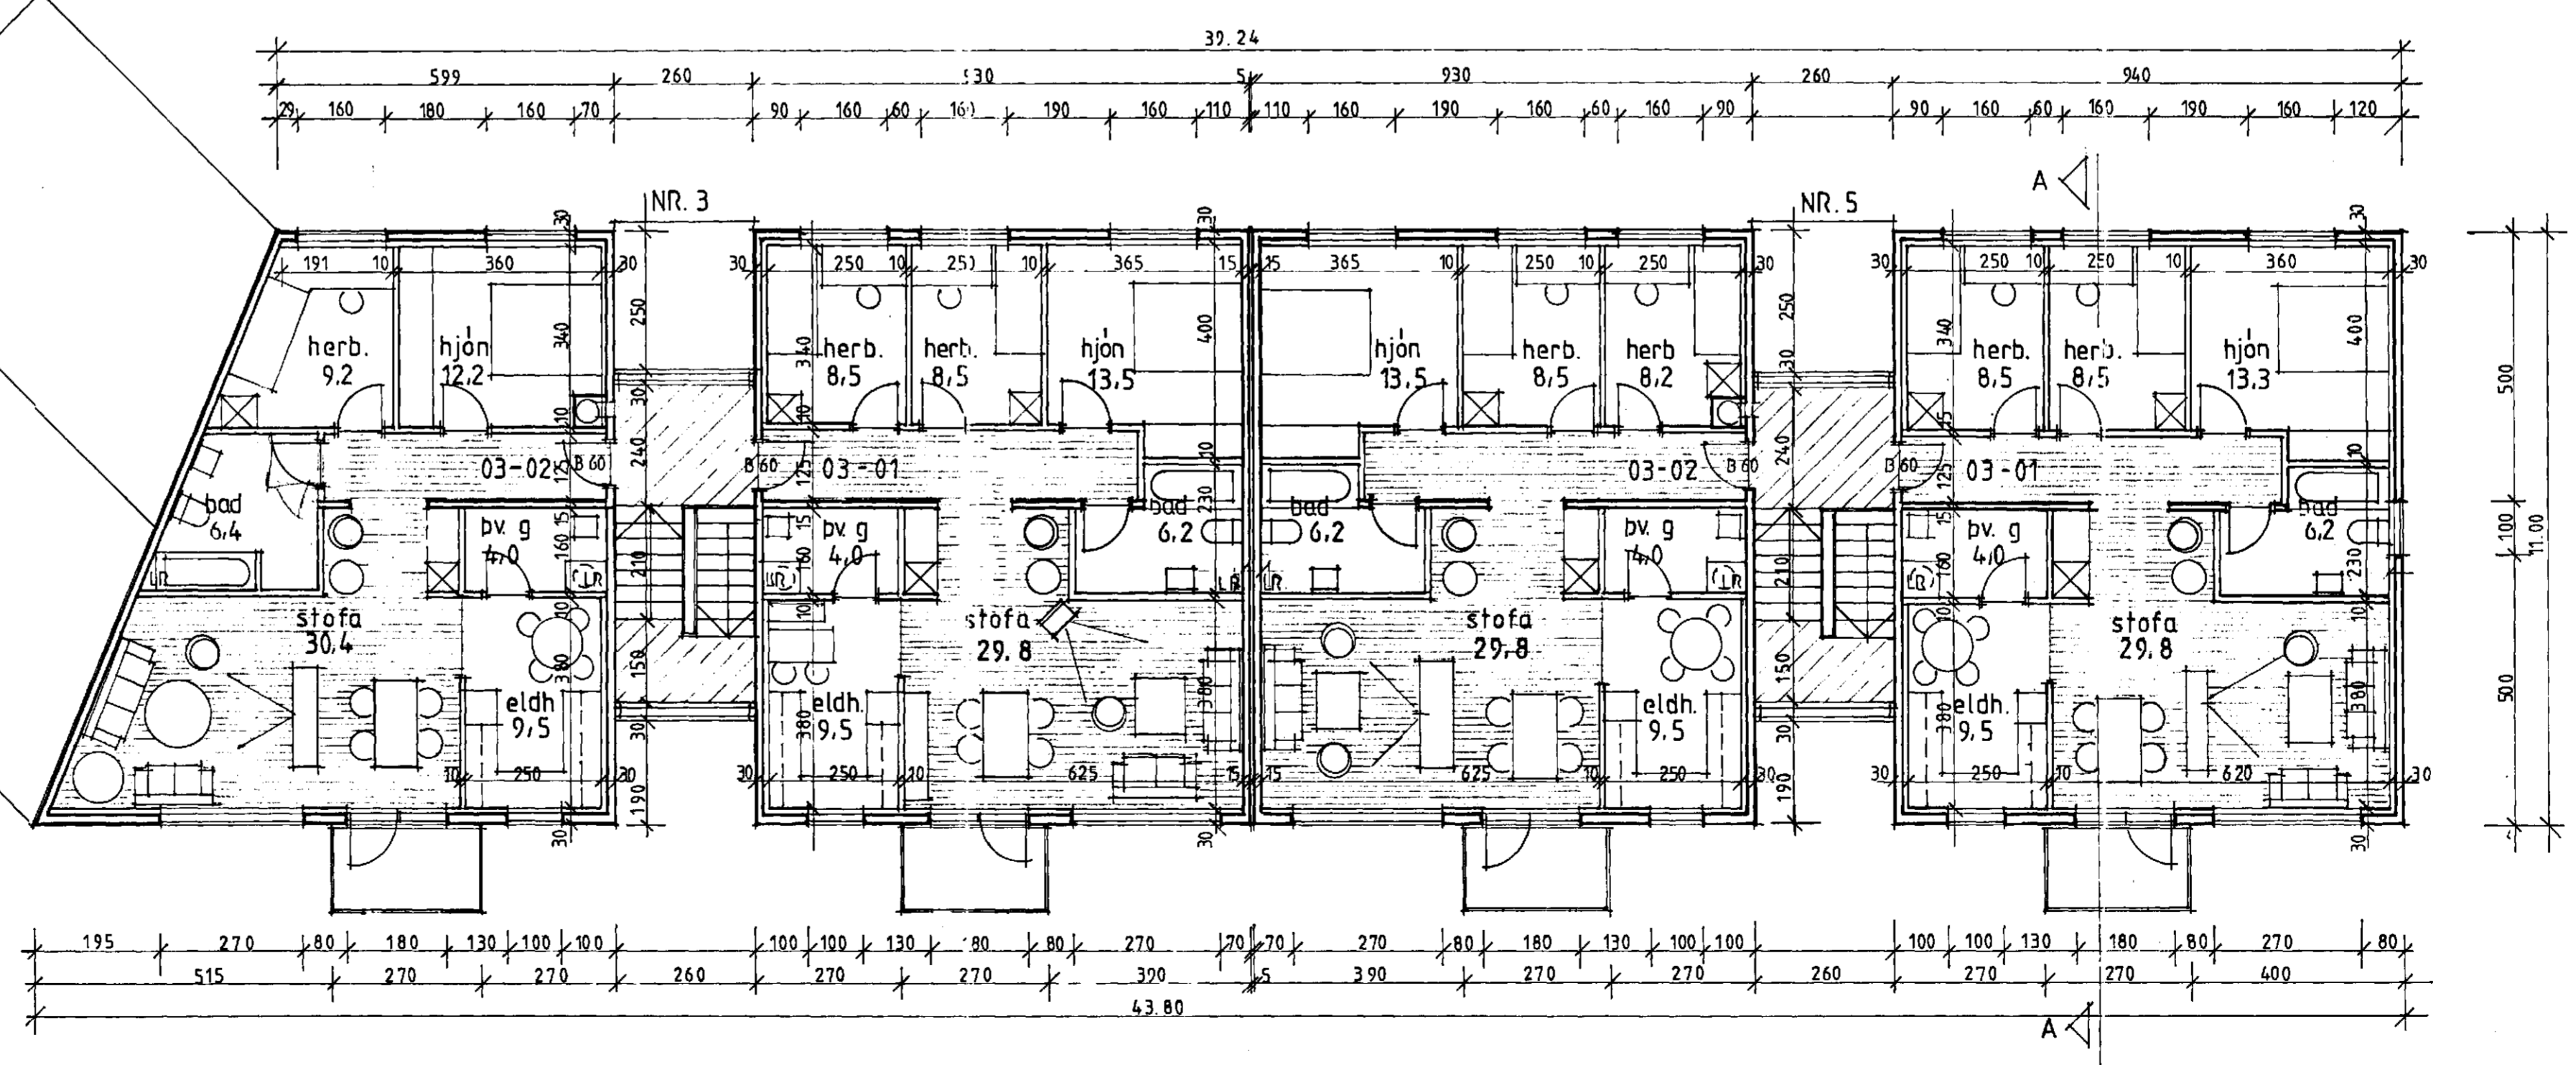

Sambykkt á fundi bygginga-
nefndar þ. 12.15. 1993.
BYGGINGAFULLTRÚINN
Í HAFNAFIRDI
Þóbjörg

LANDHÆÐ Í GÖTULINU

ÚTLIT NORÐUR

GRUNNMYND 3.HÆÐ

DAGS.	BREYTT
22.11.90	BADHERB. HÆÐARAFSETN.
22.03.91	SVALLIR
06.05.93	BADHERB. 1 NR. 3