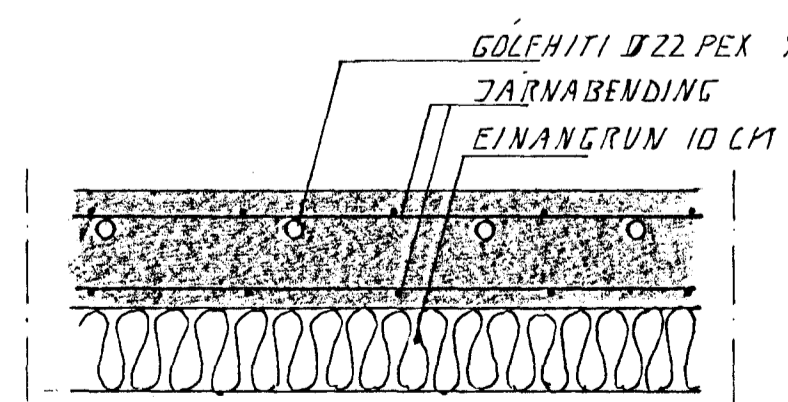

GÖLFHITI Ø 22 PEK ¼ 25

GRUNNMYND 1:50

SNID Í GÖLFHITA SÖLSTOFA. 1:10

SKYRINGAR:

ALMENNAR SKÝR. SJA BL. NR. 2-01.

ÁSKILIÐ, ELDRI  
TEIKNING ÓGILD

DR. NR.	DAGS	EDLI BREVTINGAR	SIGN.
MÍÐHOLT 2	HAFNARFJÖRÐUR	HITA-VATNS OG FRÁKENNISLAGNIK. 2. HÆÐ GRUNNMYND.	DAGS. FEBR. '92 HANNA TEIKNING VERK NR. 9207
MELIKV. 1:50	SIGURÐUR ÞORLEIFSSON	TEKNIFRÆÐINGUR F.T.F.I.	BLAD NR. 2-04
STRANDGÖTU 11	HAFNARFJÖRÐUR	SÍMI 54751/54255	