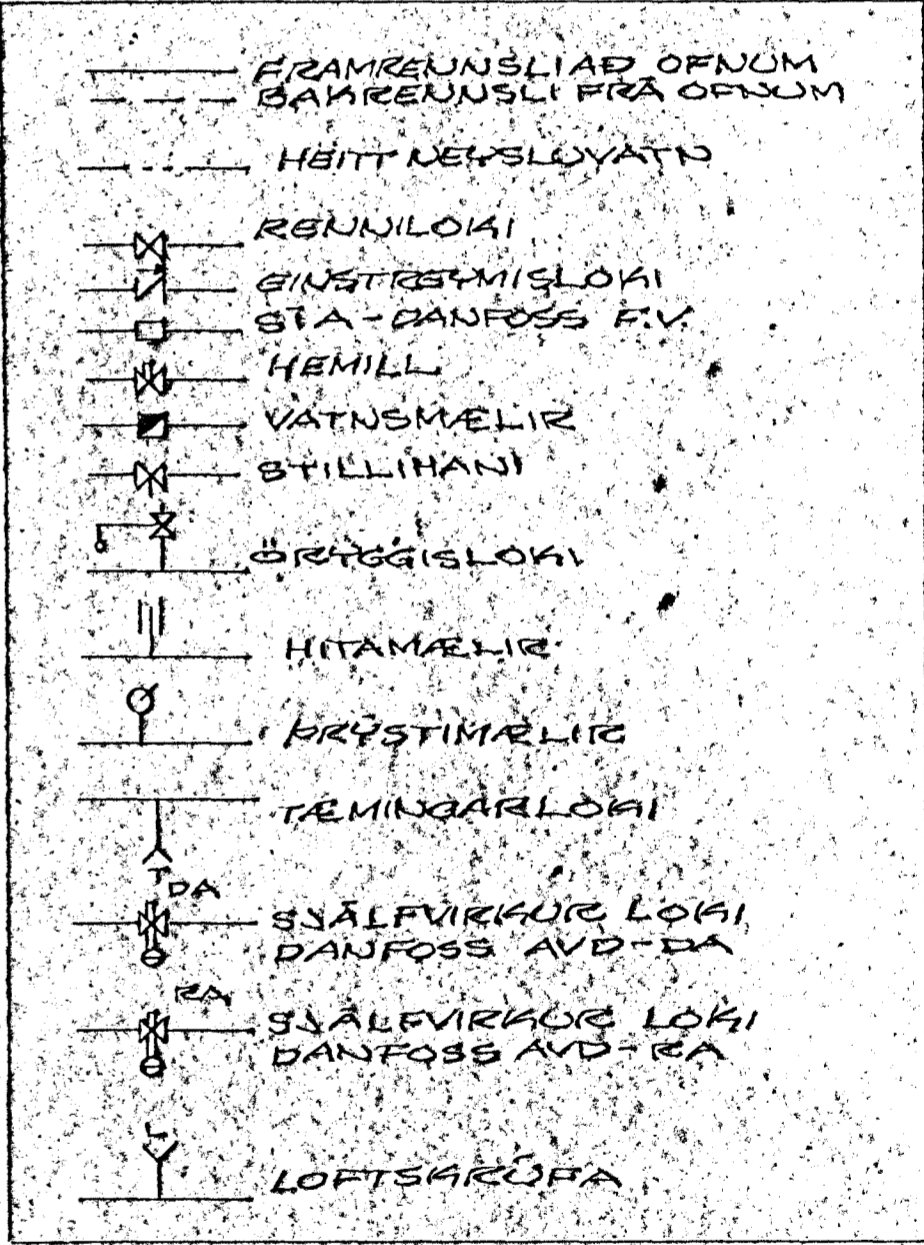

ÞÍPUR SÉU VENSULEGAR SVARTA
 MÍSTÖÐVÁRÞÍPUR. ÞÍPUR SÁAL
 EYANGRA MED GLERULLAR-ÉÐA FRAUÐRÁST-
 HÖLMUM. ÖFNAMERKID SÁAL KRÖSTI.
 KRÖSTING VÍÐ 6KG/CM² KRÖSTING 1 SÁTIMA.
 KRÖSTING SÁAL MELA VÍÐ KRÖSTI
 LOFTSKRÚPA SÉ Á SLLUM ÖFNUM
 EFNI OG VINNASSÉ T SAMRÁMI VÍÐ
 REGLUGERÐ UM HITAGNIE T REYKJAVIK.

ÖFNASKRÁ						
ÖFN NR.	STAÐUR	HÆÐ MEST	LANGD AFRÁST MEST	KCAL/H	TOPPÖRN (ÖFNASMÍÐJAK)	STÖTAR
0.1	HÖL	72	140	183	ER 320 x 300	Φ10 AB-R
0.2	ANDD	72	90	542	EK 720 x 800	Φ10 CD-R
0.3	GEST	72	180	955	EK 720 x 1300	Φ10 BC-T
0.4	FÖND	72	190	573	EK 820 x 900	Φ10 BC-R
0.5	FÖND	72	70	714	C 620 x 700	Φ10 BC-T
0.6	FÖND	22	320	1973	TH2 220 x 3200	Φ15 BC-T
0.7	GEYMSL	72	60	407	EK 720 x 600	Φ10 CD-T
1.1	BÖRST	72	250	1113	ER 720 x 2400	Φ15 AB-T
1.2	ELDHÖS	72	180	1423	DR 720 x 1700	Φ15 CD-T
1.3	ANDD	72	80	552	EK 720 x 800	Φ10 AB-R
1.4	HERB	72	120	320	EK 720 x 1300	Φ10 BC-T
1.5	ANDD	72	120	305	ER 420 x 1200	Φ10 AB-R
1.6	GANG	72	140	250	ER 420 x 300	Φ10 AB-R
1.7	FV	72	160	773	ER 720 x 1600	Φ10 BC-R
1.8	HERB	72	160	740	ER 720 x 1600	Φ10 AD-T
1.9	BAÐ	72	40	613	TH2 620 x 400	Φ10 AB-R
1.10	SVÉFNH	72	150	1270	DR 720 x 1500	Φ15 BC-T
1.11	HERB	72	180	800	ER 720 x 1600	Φ10 BC-T
1.12	STOFA	22	320	2967	TH2 220 x 3200	Φ15 BC-T
1.13	SSÖNV	72	70	543	EK 720 x 700	Φ10 AB-T
1.14	GEYMSL	92	140	2963	ER 720 x 600	Φ10 AD-R
1.15	BÍLL	92	350		EK 720 x 3500	Φ15 AD-R

MÍÐHOLT NR. 6 15
 HAFNARFJÖRÐI Í OKTÓBER 1932
 ARNARHRAUNI 47. 631412
 HITAKERFI
 RÖMMUNÐ
 Árnarharaun

A C
 B D
 T: TÖRLOKI
 R: REFÖRLOKI
 S: SJÁLFVIRKUR DANFOSS LOKAR

BRÉTT 13.10.1932