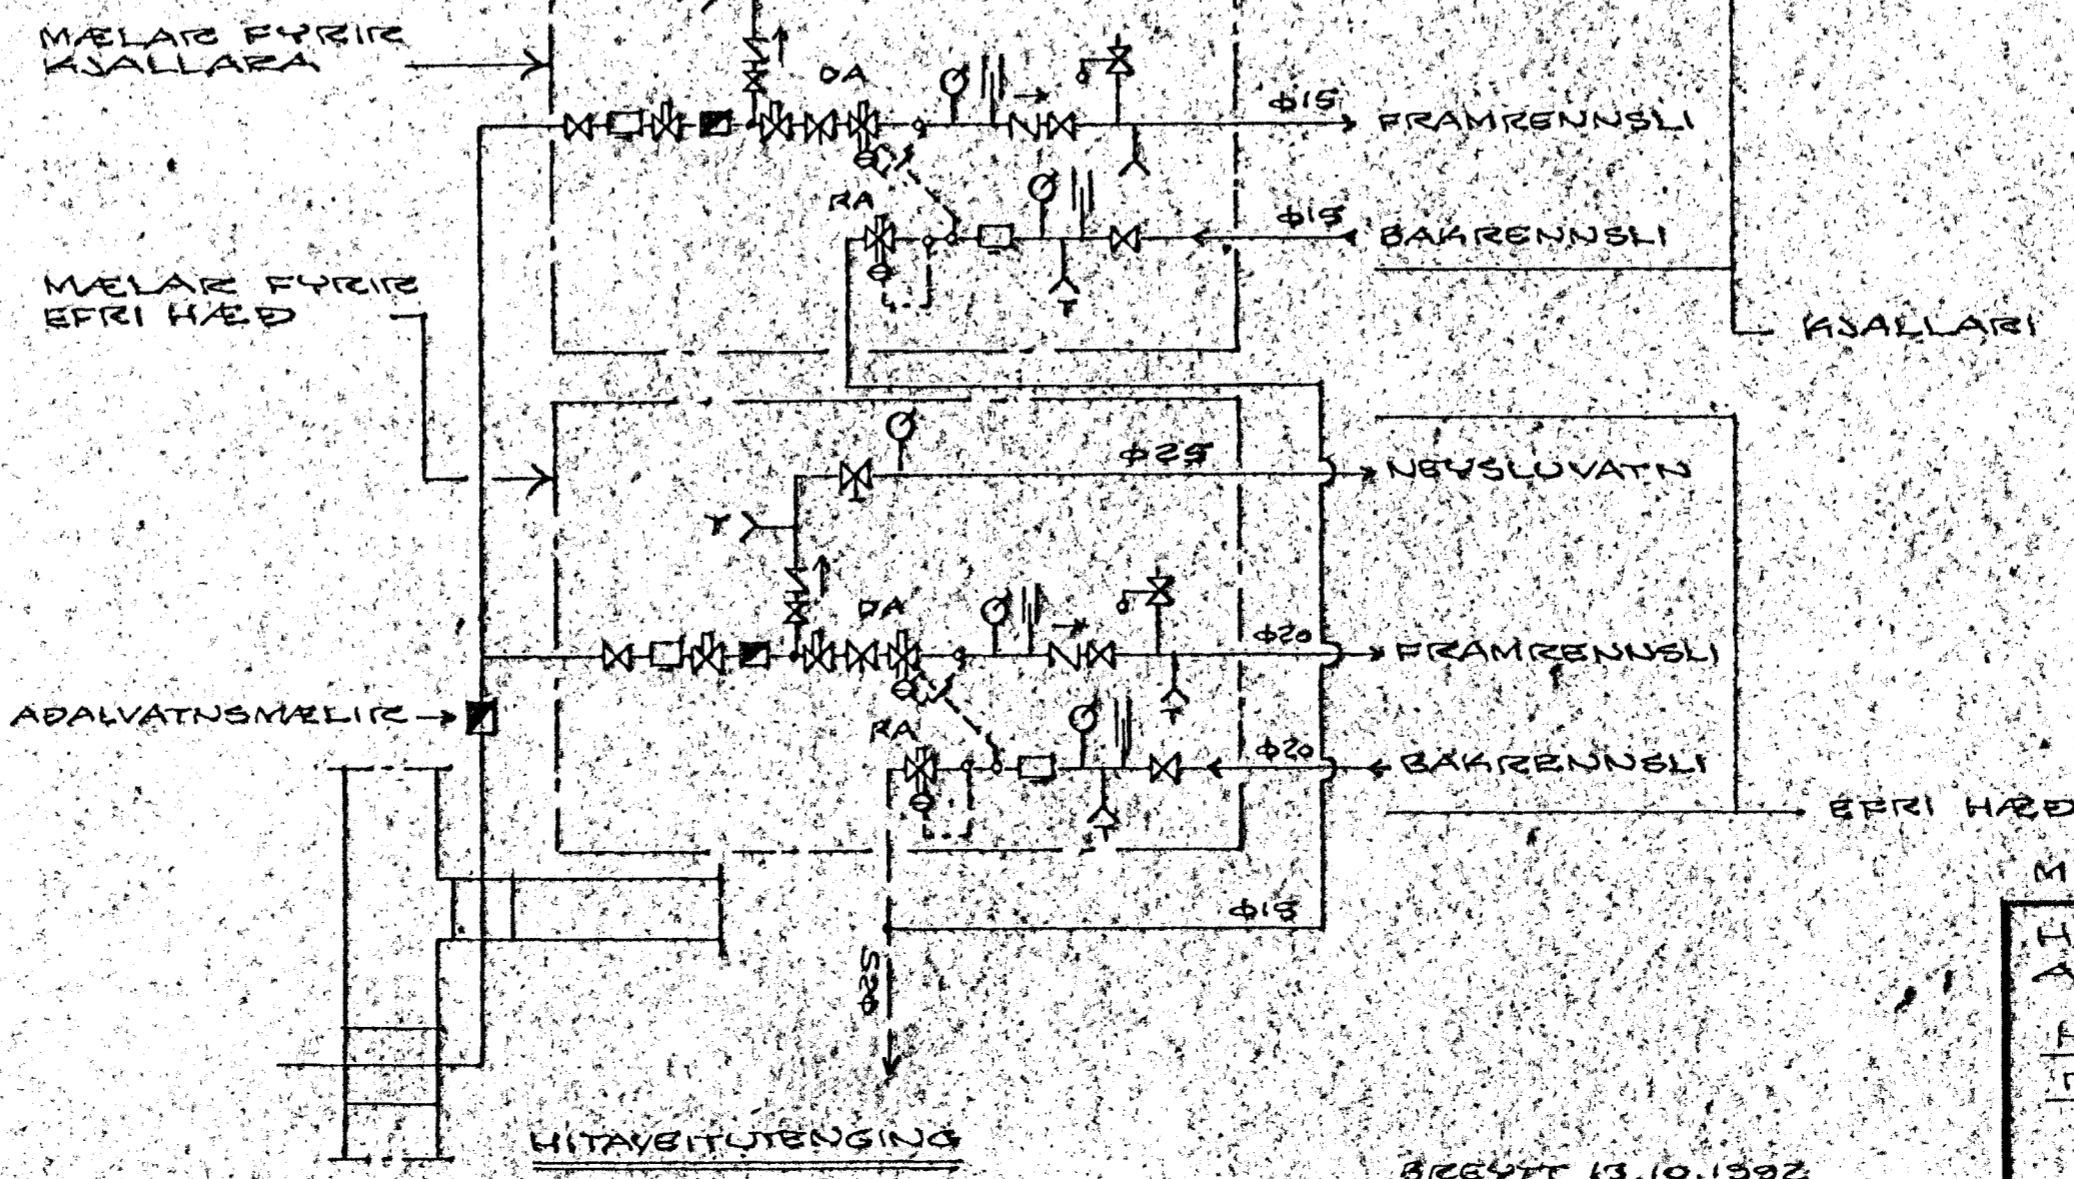

ÞÍPUR SÉU VENSULEGAR SVARTA
 MÍSTÖÐVÁRÞÍPUR. ÞÍPUR SÁAL
 EYANGRA MED GLERULLAR-ÉÐA FRAUÐRÁST-
 HÖLMUM. ÖFNAMERKID SÁAL KRÖSTI.
 KRÖSTING VÍÐ 6KG/CM² KRÖSTING 1 SÁTIMA.
 KRÖSTING SÁAL MELA VÍÐ KRÖSTI
 LOFTSKRÚPA SÉ Á SLLUM ÖFNUM
 EFNI OG VINNASSÉ T SAMRÁMI VÍÐ
 REGLUGERÐ UM HITAGNIE T REYKJAVIK.

ÖFNASKRÁ						
ÖFN NR.	STAÐUR	HÆÐ MEST	LANGD AFRÁST MEST	KCAL/H	TOPPÖRN (ÖFNASMÍÐJAK)	STÖTAR
0.1	HÖL	72	140	183	ER 320 x 300	Φ10 AB-R
0.2	ANDD	72	90	542	EK 720 x 800	Φ10 CD-R
0.3	GEST	72	180	955	EK 720 x 1300	Φ10 BC-T
0.4	FÖND	72	190	573	EK 820 x 900	Φ10 BC-R
0.5	FÖND	72	70	714	C 620 x 700	Φ10 BC-T
0.6	FÖND	22	320	1973	TH2 220 x 3200	Φ15 BC-T
0.7	GEYMSL	72	60	407	EK 720 x 600	Φ10 CD-T
1.1	BÖRST	72	250	1113	ER 720 x 2400	Φ15 AB-T
1.2	ELDHÖS	72	180	1423	DR 720 x 1700	Φ15 CD-T
1.3	ANDD	72	80	552	EK 720 x 800	Φ10 AB-R
1.4	HERB	72	120	320	EK 720 x 1300	Φ10 BC-T
1.5	ANDD	72	120	305	ER 420 x 1200	Φ10 AB-R
1.6	GANG	72	140	250	ER 420 x 300	Φ10 AB-R
1.7	FV	72	160	773	ER 720 x 1600	Φ10 BC-R
1.8	HERB	72	160	740	ER 720 x 1600	Φ10 AD-T
1.9	BAÐ	72	40	613	TH2 620 x 400	Φ10 AB-R
1.10	SVÉFNH	72	150	1270	DR 720 x 1500	Φ15 BC-T
1.11	HERB	72	180	800	ER 720 x 1600	Φ10 BC-T
1.12	STOFA	22	320	2967	TH2 220 x 3200	Φ15 BC-T
1.13	SSÖNV	72	70	543	EK 720 x 700	Φ10 AB-T
1.14	GEYMSL	92	140	2963	ER 720 x 600	Φ10 AD-R
1.15	BÍLL	92	350		EK 720 x 3500	Φ15 AD-R

MÍÐHOLT NR. 6 15
 HAFNARFJÖRÐI Í OKTÓBER 1932
 ARNARHRAUNI 47. 631412
 HITAKERFI
 RÖMMUNÐ
 Árnarharaun

A C
 B D
 T: TÖRLOKI
 R: REFÖRLOKI
 S: SJÁLFVIRKUR DANFOSS LOKAR

BRÉTT 13.10.1932