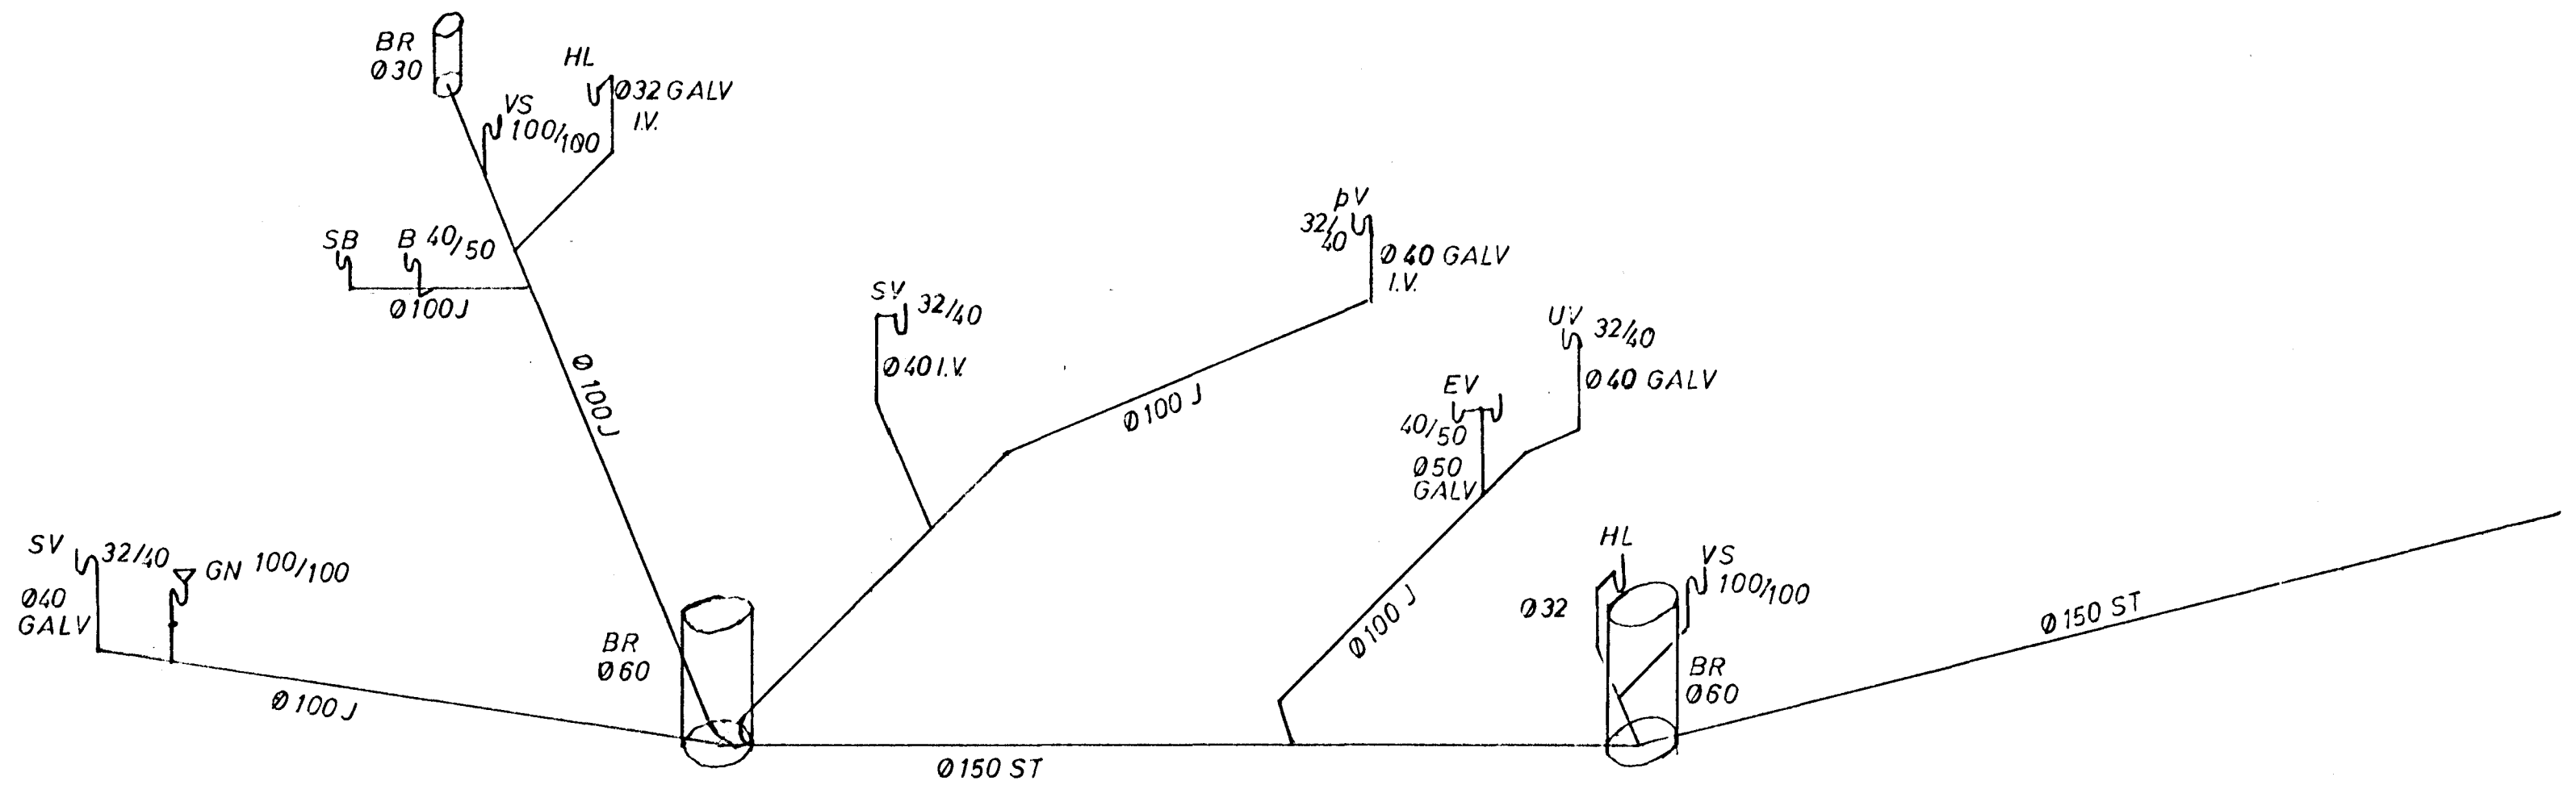

SKÝRINGAR.

- VS VATNSSALERNI
- HL HANDLAUG
- SB STEYPI BAÐ
- SV SKOLVASKUR
- GN GÓLFNIÐURFALL
- ÞV ÞVOTTAVÉL
- UV UPPÞVOTTAVÉL
- EV ELDHÚSVASKUR
- J STEYPUJARNSRÖR
- ST STEYPURÖR
- BR BRUNNUR (1cm)

EFNI OG FRAGANGUR LAGNA SKAL VERA SKV. BYGGINGASAMÞYKKT HAFNARFJARÐAR OG REGLUGERÐ UM HOLRÆSI Í REYKJAVÍK

MIDVANGUR 104 HAFNARFIRÐI	M: 1:50	VERK 7013	TEIKNR 5
FRÁRENNSLI SLOGN KERFI	H: <i>Þ.B.</i>	V: <i>Þ.B.</i>	DAGS. DES '70
JÓHANN GUNNAR BERGÞÓRSSON VERKFR. MVFI KÖLDUKINN 9	BR.		